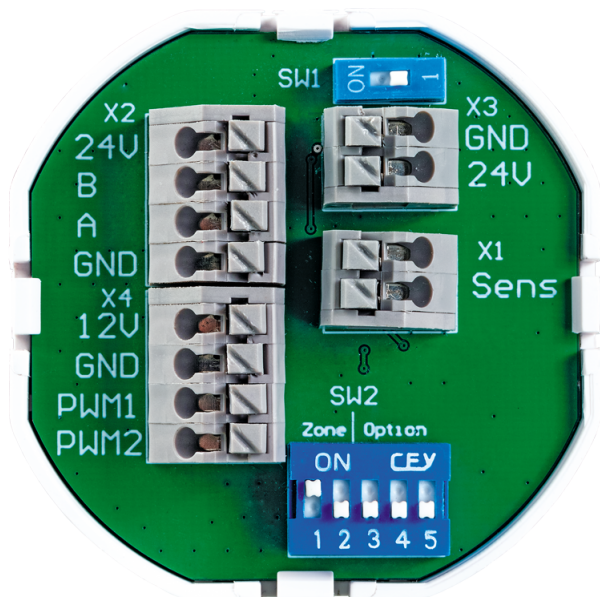

CT1 Vento Eco

	Единица измерения	CT1 Vento Eco
Минимальное напряжение питания	В	24
Максимальное напряжение питания	В	24
Вес	кг	0.06
Минимальная температура окружающего воздуха	°C	10
Максимальная температура окружающего воздуха	°C	45
Класс защиты	-	IP20

Размеры