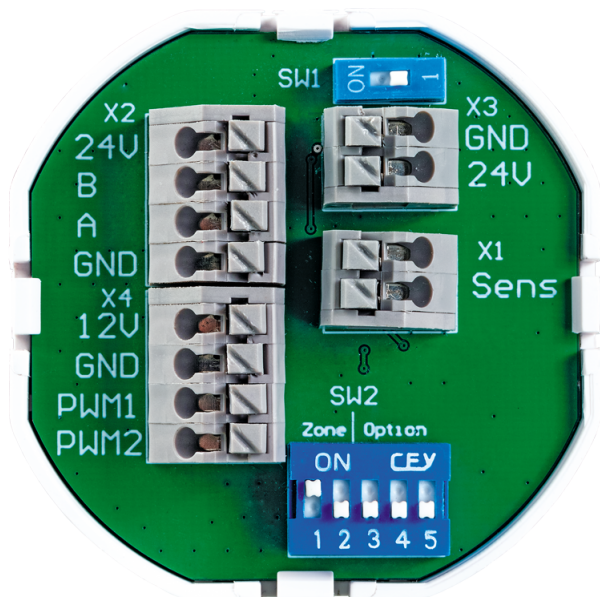

## CT1 Vento Eco

	Единица измерения	CT1 Vento Eco
Минимальное напряжение питания	В	24
Максимальное напряжение питания	В	24
Вес	кг	0.06
Минимальная температура окружающего воздуха	°C	10
Максимальная температура окружающего воздуха	°C	45
Класс защиты	-	IP20

### Размеры