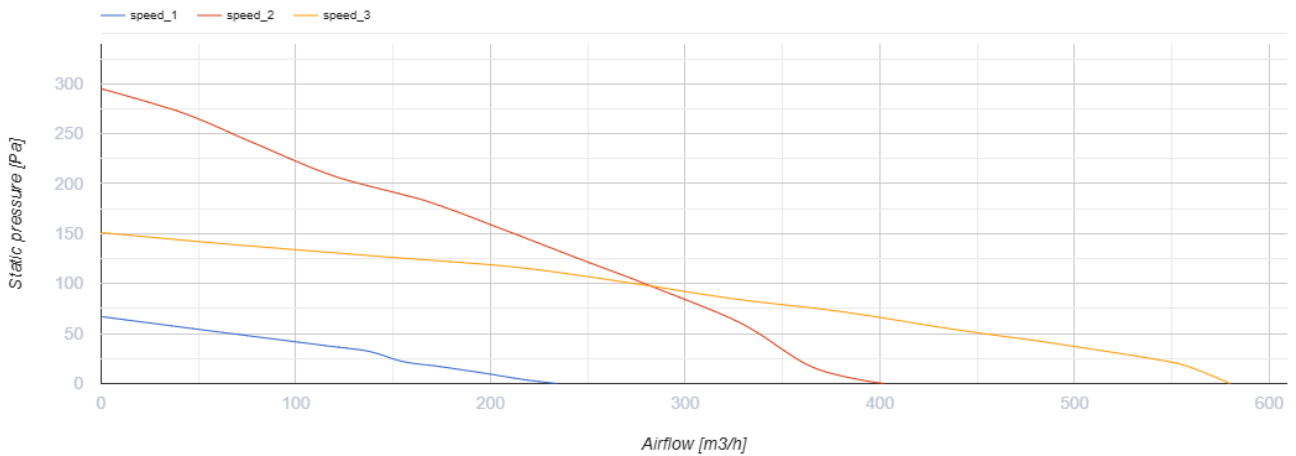

# Civic EC LBE2 500 S21

Установка CIVIC EC LB предназначена для децентрализованной вентиляции школ, офисов и других социальных и коммерческих помещений

- Потребляемая мощность электрического преднагрева: 1400
- Потребляемая мощность электрического догрева: 2800
- Максимальный расход воздуха: 580
- Уровень звукового давления LpA на расстоянии 3 м: 25
- Уровень звукового давления LpA на расстоянии 1 м : 35
- Тип рекуператора: Противоточный
- Фильтр вытяжной: G4 x 2
- Фильтр приточный: G4 + F8 (опция: F8 C + H11)
- Тип двигателя: EC
- Байпас: Автоматический
- Догрев: Электрический
- Преднагрев: Электрический
- BMS протокол: ModBus
- Управление: Смартфон
- Материал корпуса: Сталь с полимерным покрытием
- Датчик влажности: Опциональный
- Датчик CO2: Опциональный
- Датчик VOC: Опциональный
- Датчик PM2.5: Опциональный
- Датчик температуры: Встроенный

	Единица измерения	Civic EC LBE2 500 S21
Размер подключаемого воздуховода	мм	250
Скорость	-	1
Фазность	-	1
Минимальное напряжение питания	В	230
Максимальное напряжение питания	В	230
Частота сети питания	Гц	50/60
Номинальная мощность	Вт	230
Потребляемая мощность электрического преднагрева	Вт	1400
Потребляемая мощность электрического догрева	Вт	2800
Максимальный ток	А	20
Максимальный расход воздуха	м <sup>3</sup> /час	580
Скорость вращения	-	1280
Уровень звукового давления LpA на расстоянии 3 м	дБ(А)	25

Уровень звукового давления LpA на расстоянии 1 м	дБ(A)	35
Эффективность рекуперации, макс	%	94
Тип рекуператора	-	Противоточный
Материал рекуператора	-	Полистирол
Вес	кг	194
Фильтр вытяжной	-	G4 x 2
Фильтр приточный	-	G4 + F8 (опция: F8 C + H11)
Максимальная температура перемещаемого воздуха	°C	40
Минимальная температура перемещаемого воздуха	°C	-25
Минимальная температура окружающего воздуха	°C	1
Максимальная температура окружающего воздуха	°C	40
Максимальна вологість повітря, що оточує	%	60
Класс защиты	-	IP20
Класс защиты привода	-	IP44

## Размеры

Ø D	H	H1	H2	L	L1	W	W1	W2
250	2170	1833	337	535	585	750	290	230