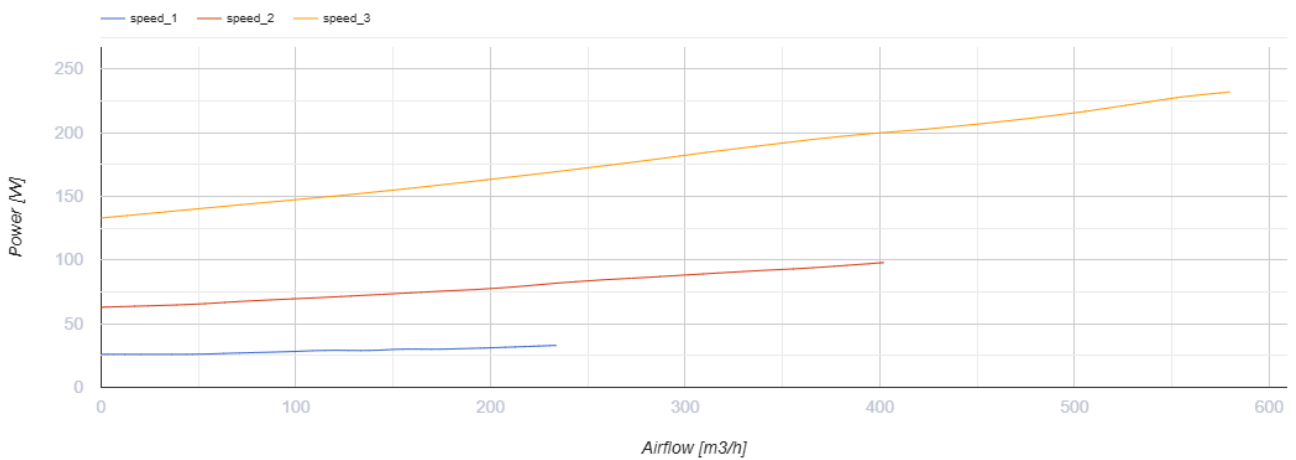

# Civic EC LBE2 500 S21

Установка CIVIC EC LB предназначена для децентрализованной вентиляции школ, офисов и других социальных и коммерческих помещений

- Потребляемая мощность электрического преднагрева: 1400
- Потребляемая мощность электрического догрева: 2800
- Максимальный расход воздуха: 580
- Уровень звукового давления LpA на расстоянии 3 м: 25
- Уровень звукового давления LpA на расстоянии 1 м : 35
- Тип рекуператора: Противоточный
- Фильтр вытяжной: G4 x 2
- Фильтр приточный: G4 + F8 (опция: F8 C + H11)
- Тип двигателя: EC
- Байпас: Автоматический
- Догрев: Электрический
- Преднагрев: Электрический
- BMS протокол: ModBus
- Управление: Смартфон
- Материал корпуса: Сталь с полимерным покрытием
- Датчик влажности: Опциональный
- Датчик CO2: Опциональный
- Датчик VOC: Опциональный
- Датчик PM2.5: Опциональный
- Датчик температуры: Встроенный

	Единица измерения	Civic EC LBE2 500 S21
Размер подключаемого воздуховода	мм	250
Скорость	-	1
Фазность	-	1
Минимальное напряжение питания	В	230
Максимальное напряжение питания	В	230
Частота сети питания	Гц	50/60
Номинальная мощность	Вт	230
Потребляемая мощность электрического преднагрева	Вт	1400
Потребляемая мощность электрического догрева	Вт	2800
Максимальный ток	А	20
Максимальный расход воздуха	м <sup>3</sup> /час	580
Скорость вращения	-	1280
Уровень звукового давления LpA на расстоянии 3 м	дБ(А)	25

Уровень звукового давления LpA на расстоянии 1 м	дБ(A)	35
Эффективность рекуперации, макс	%	94
Тип рекуператора	-	Противоточный
Материал рекуператора	-	Полистирол
Вес	кг	194
Фильтр вытяжной	-	G4 x 2
Фильтр приточный	-	G4 + F8 (опция: F8 C + H11)
Максимальная температура перемещаемого воздуха	°C	40
Минимальная температура перемещаемого воздуха	°C	-25
Минимальная температура окружающего воздуха	°C	1
Максимальная температура окружающего воздуха	°C	40
Максимальна вологість повітря, що оточує	%	60
Класс защиты	-	IP20
Класс защиты привода	-	IP44

## Размеры

Ø D	H	H1	H2	L	L1	W	W1	W2
250	2170	1833	337	535	585	750	290	230