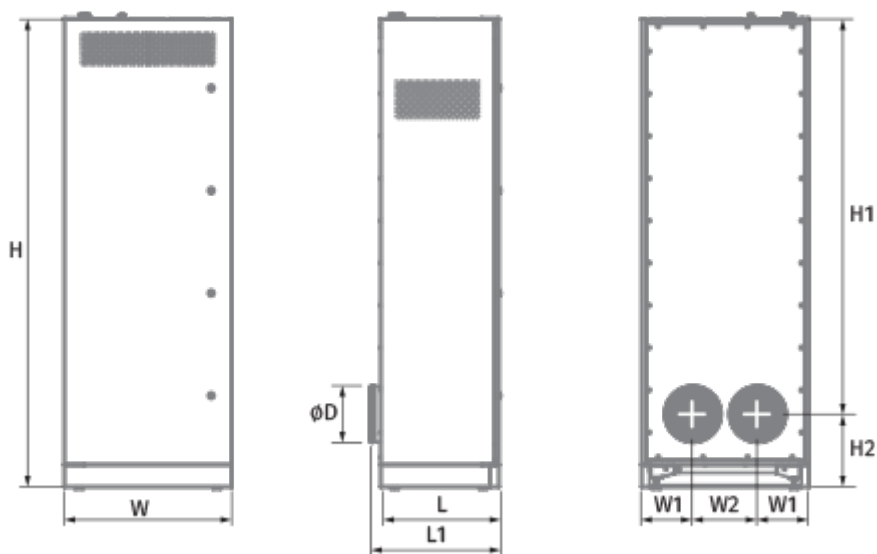

Размеры

Ø D	H	H1	H2	L	L1	W	W1	W2
200	1770	1476	294	470	520	620	230	195

Аксессуары

Другие аксессуары

Наименование	Фото	Описание
FP 265x213x48 G4		Панельный фильтр G4

Другие аксессуары

Наименование	Фото	Описание
S22		Панели управления
S22 Wi-Fi		Панели управления
		LCD-панель управления проводная