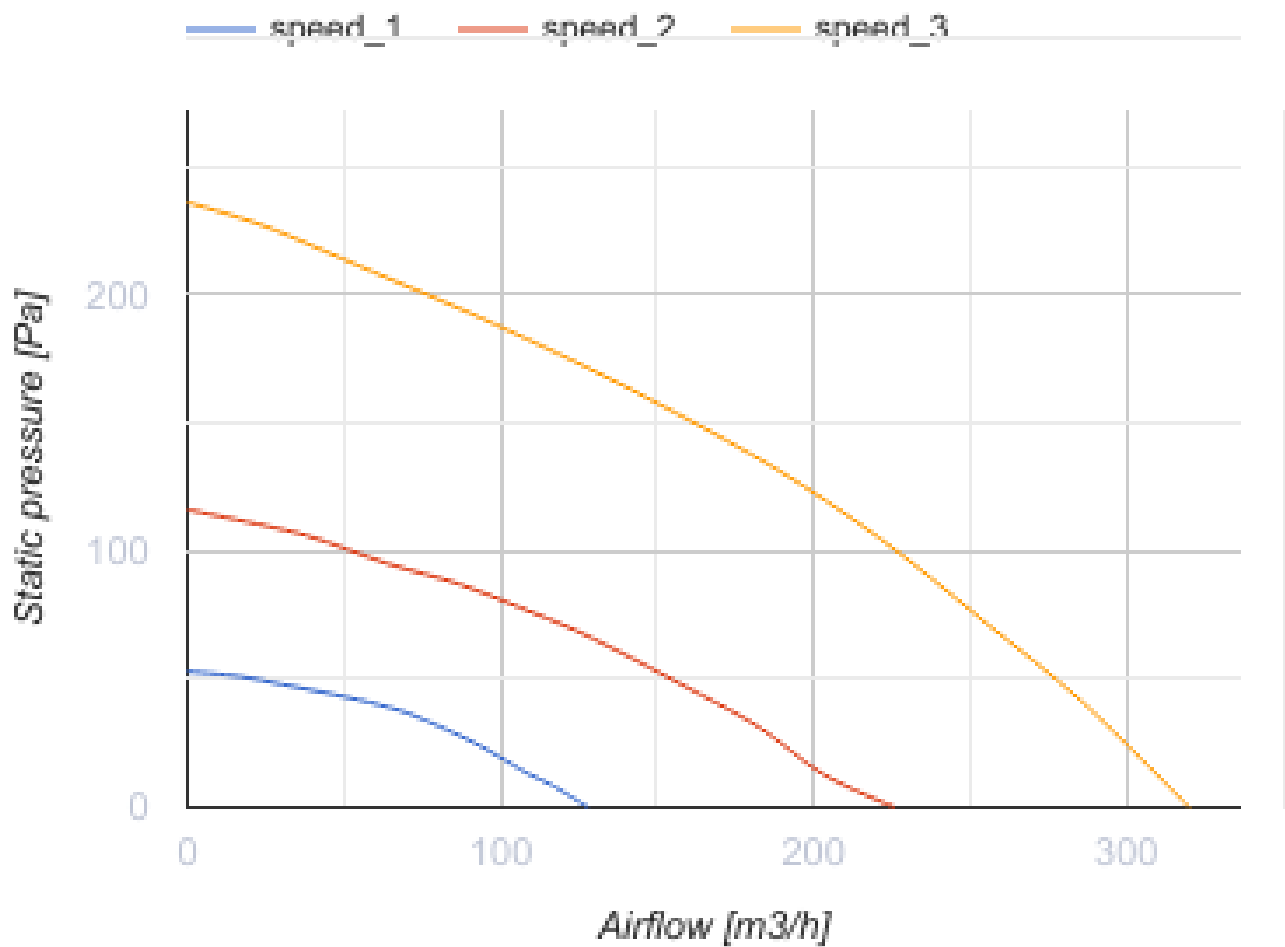

Civic EC LBE2 300 S21

Установка CIVIC EC LB предназначена для децентрализованной вентиляции школ, офисов и других социальных и коммерческих помещений

- Потребляемая мощность электрического преднагрева: 1400
- Потребляемая мощность электрического догрева: 1400
- Уровень звукового давления LpA на расстоянии 3 м: 21
- Уровень звукового давления LpA на расстоянии 1 м: 31
- Тип рекуператора: Противоточный
- Фильтр вытяжной: G4 x 2
- Фильтр приточный: G4 + F8 (Option: F8 - Aktivkohle + H11)
- Тип двигателя: EC
- Байпас: Автоматический
- Догрев: Электрический
- Преднагрев: Электрический
- BMS протокол: ModBus
- Управление: Смартфон
- Материал корпуса: Сталь с полимерным покрытием
- Датчик влажности: Опциональный
- Датчик CO2: Опциональный
- Датчик VOC: Опциональный
- Датчик PM2.5: Опциональный
- Датчик температуры: Встроенный

	Единица измерения	Civic EC LBE2 300 S21
Размер подключаемого воздуховода	мм	200
Скорость	-	1
Фазность	-	1
Минимальное напряжение питания	В	230
Максимальное напряжение питания	В	230
Частота сети питания	Гц	50/60
Номинальная мощность	Вт	125
Потребляемая мощность электрического преднагрева	Вт	1400
Потребляемая мощность электрического догрева	Вт	1400
Максимальный ток	А	13.1
Максимальный расход воздуха	м³/час	320
Скорость вращения	-	2150
Уровень звукового давления LpA на расстоянии 3 м	дБ(А)	21

Уровень звукового давления LpA на расстоянии 1 м	дБ(A)	31
Эффективность рекуперации, макс	%	92
Тип рекуператора	-	Противоточный
Материал рекуператора	-	Полистирол
Вес	кг	140
Фильтр вытяжной	-	G4 x 2
Фильтр приточный	-	G4 + F8 (Option: F8 - Aktivkohle + H11)
Максимальная температура перемещаемого воздуха	°C	40
Минимальная температура перемещаемого воздуха	°C	-25
Минимальная температура окружающего воздуха	°C	1
Максимальная температура окружающего воздуха	°C	40
Максимальна вологість повітря, що оточує	%	60
Класс защиты	-	IP20
Класс защиты привода	-	IP44