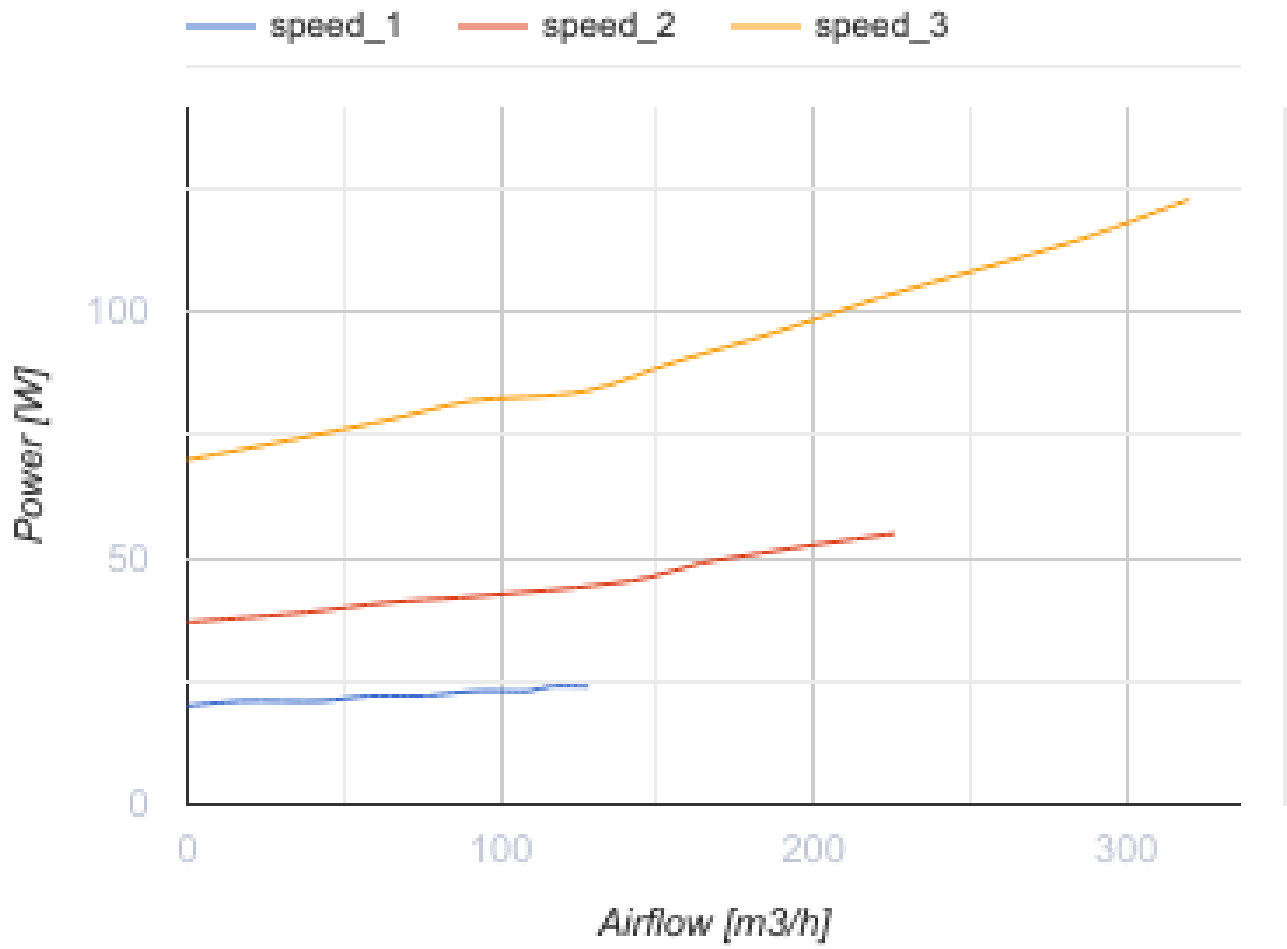

Civic EC LBE2 300 S21

Установка CIVIC EC LB предназначена для децентрализованной вентиляции школ, офисов и других социальных и коммерческих помещений

- Потребляемая мощность электрического преднагрева: 1400
- Потребляемая мощность электрического догрева: 1400
- Уровень звукового давления LpA на расстоянии 3 м: 21
- Уровень звукового давления LpA на расстоянии 1 м: 31
- Тип рекуператора: Противоточный
- Фильтр вытяжной: G4 x 2
- Фильтр приточный: G4 + F8 (Option: F8 - Aktivkohle + H11)
- Тип двигателя: EC
- Байпас: Автоматический
- Догрев: Электрический
- Преднагрев: Электрический
- BMS протокол: ModBus
- Управление: Смартфон
- Материал корпуса: Сталь с полимерным покрытием
- Датчик влажности: Опциональный
- Датчик CO2: Опциональный
- Датчик VOC: Опциональный
- Датчик PM2.5: Опциональный
- Датчик температуры: Встроенный

	Единица измерения	Civic EC LBE2 300 S21
Размер подключаемого воздуховода	мм	200
Скорость	-	1
Фазность	-	1
Минимальное напряжение питания	В	230
Максимальное напряжение питания	В	230
Частота сети питания	Гц	50/60
Номинальная мощность	Вт	125
Потребляемая мощность электрического преднагрева	Вт	1400
Потребляемая мощность электрического догрева	Вт	1400
Максимальный ток	А	13.1
Максимальный расход воздуха	м³/час	320
Скорость вращения	-	2150
Уровень звукового давления LpA на расстоянии 3 м	дБ(А)	21

Уровень звукового давления LpA на расстоянии 1 м	дБ(A)	31
Эффективность рекуперации, макс	%	92
Тип рекуператора	-	Противоточный
Материал рекуператора	-	Полистирол
Вес	кг	140
Фильтр вытяжной	-	G4 x 2
Фильтр приточный	-	G4 + F8 (Option: F8 - Aktivkohle + H11)
Максимальная температура перемещаемого воздуха	°C	40
Минимальная температура перемещаемого воздуха	°C	-25
Минимальная температура окружающего воздуха	°C	1
Максимальная температура окружающего воздуха	°C	40
Максимальна вологість повітря, що оточує	%	60
Класс защиты	-	IP20
Класс защиты привода	-	IP44