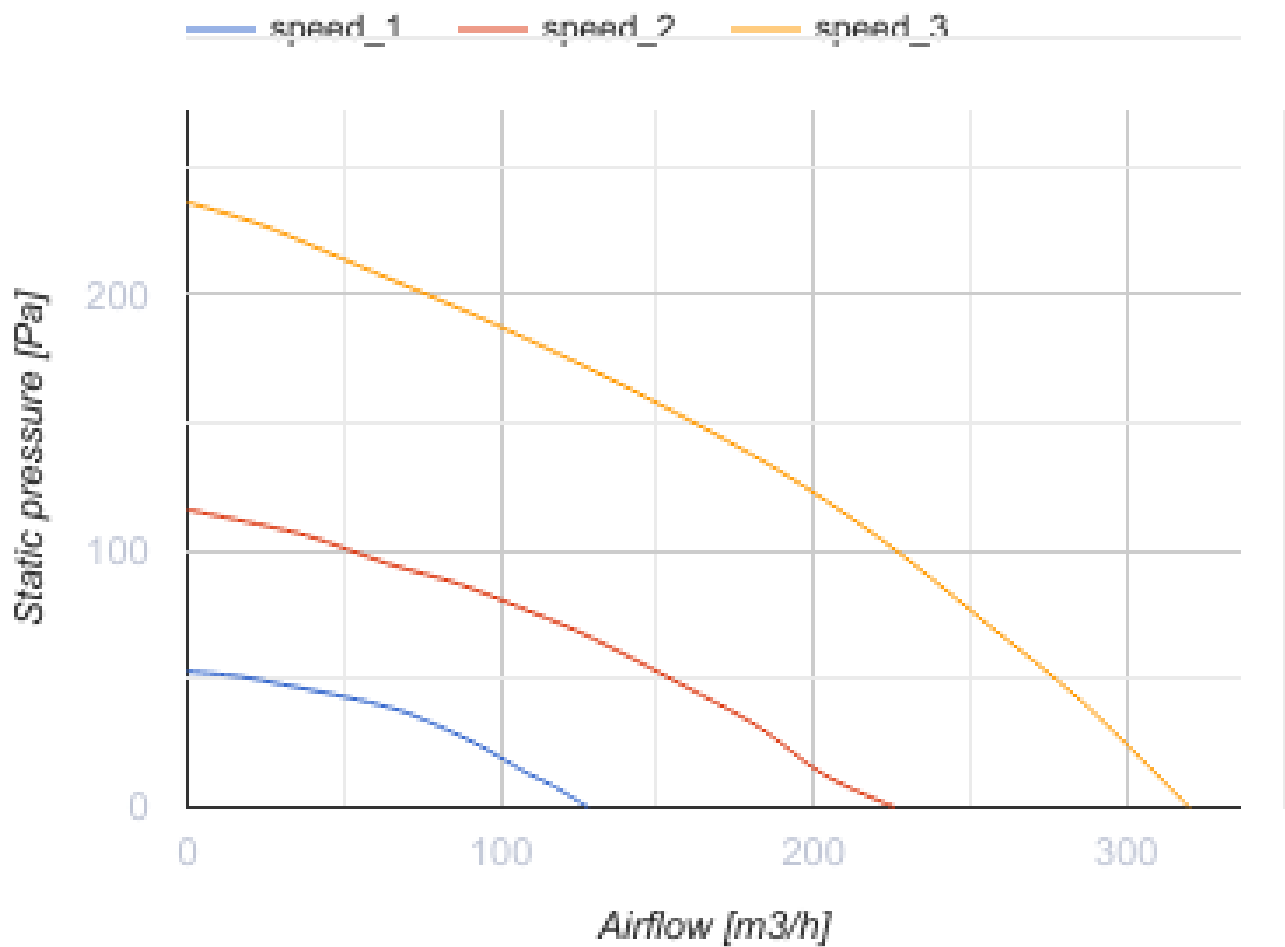

Civic EC LBE2 300 S21

Установка CIVIC EC LB предназначена для децентрализованной вентиляции школ, офисов и других социальных и коммерческих помещений

- Потребляемая мощность электрического преднагрева: 1400
- Потребляемая мощность электрического догрева: 1400
- Максимальный расход воздуха: 320
- Уровень звукового давления LpA на расстоянии 3 м: 21
- Уровень звукового давления LpA на расстоянии 1 м: 31
- Тип рекуператора: Противоточный
- Фильтр вытяжной: G4 x 2
- Фильтр приточный: G4 + F8 (опция: F8 C + H11)
- Тип двигателя: EC
- Байпас: Автоматический
- Догрев: Электрический
- Преднагрев: Электрический
- BMS протокол: ModBus
- Управление: Смартфон
- Материал корпуса: Сталь с полимерным покрытием
- Датчик влажности: Опциональный
- Датчик CO2: Опциональный
- Датчик VOC: Опциональный
- Датчик PM2.5: Опциональный
- Датчик температуры: Встроенный

	Единица измерения	Civic EC LBE2 300 S21
Размер подключаемого воздуховода	мм	200
Скорость	-	1
Фазность	-	1
Минимальное напряжение питания	В	230
Максимальное напряжение питания	В	230
Частота сети питания	Гц	50/60
Номинальная мощность	Вт	125
Потребляемая мощность электрического преднагрева	Вт	1400
Потребляемая мощность электрического догрева	Вт	1400
Максимальный ток	А	13.1
Максимальный расход воздуха	м ³ /час	320
Скорость вращения	-	2150
Уровень звукового давления LpA на расстоянии 3 м	дБ(А)	21

Уровень звукового давления LpA на расстоянии 1 м	дБ(А)	31
Эффективность рекуперации, макс	%	92
Тип рекуператора	-	Противоточный
Материал рекуператора	-	Полистирол
Вес	кг	140
Фильтр вытяжной	-	G4 x 2
Фильтр приточный	-	G4 + F8 (опция: F8 C + H11)
Максимальная температура перемещаемого воздуха	°C	40
Минимальная температура перемещаемого воздуха	°C	-25
Минимальная температура окружающего воздуха	°C	1
Максимальная температура окружающего воздуха	°C	40
Максимальна вологість повітря, що оточує	%	60
Класс защиты	-	IP20
Класс защиты привода	-	IP44