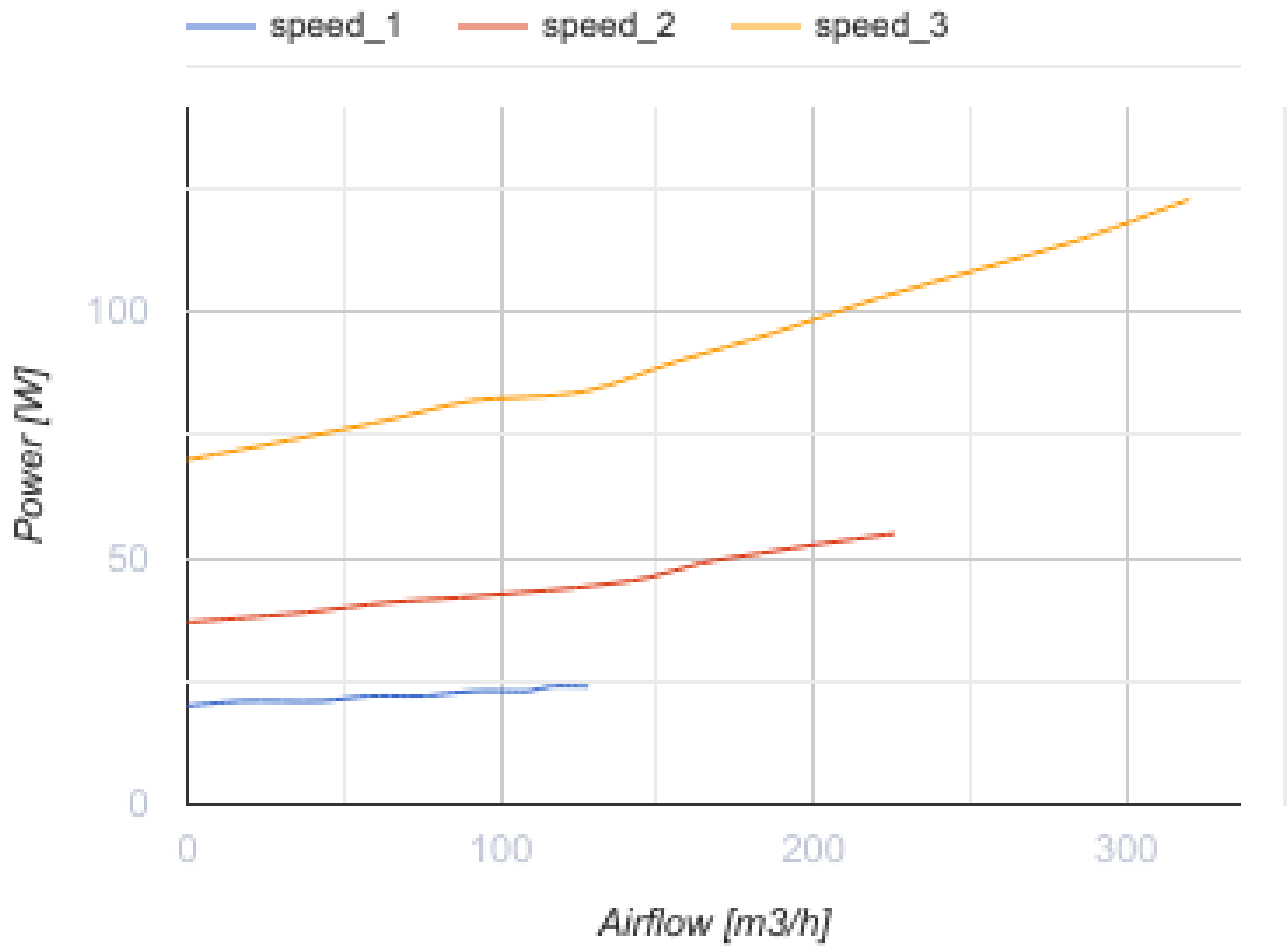

Civic EC LBE2 300 S21

Установка CIVIC EC LB предназначена для децентрализованной вентиляции школ, офисов и других социальных и коммерческих помещений

- Потребляемая мощность электрического преднагрева: 1400
- Потребляемая мощность электрического догрева: 1400
- Максимальный расход воздуха: 320
- Уровень звукового давления LpA на расстоянии 3 м: 21
- Уровень звукового давления LpA на расстоянии 1 м: 31
- Тип рекуператора: Противоточный
- Фильтр вытяжной: G4 x 2
- Фильтр приточный: G4 + F8 (опция: F8 C + H11)
- Тип двигателя: EC
- Байпас: Автоматический
- Догрев: Электрический
- Преднагрев: Электрический
- BMS протокол: ModBus
- Управление: Смартфон
- Материал корпуса: Сталь с полимерным покрытием
- Датчик влажности: Опциональный
- Датчик CO2: Опциональный
- Датчик VOC: Опциональный
- Датчик PM2.5: Опциональный
- Датчик температуры: Встроенный

	Единица измерения	Civic EC LBE2 300 S21
Размер подключаемого воздуховода	мм	200
Скорость	-	1
Фазность	-	1
Минимальное напряжение питания	В	230
Максимальное напряжение питания	В	230
Частота сети питания	Гц	50/60
Номинальная мощность	Вт	125
Потребляемая мощность электрического преднагрева	Вт	1400
Потребляемая мощность электрического догрева	Вт	1400
Максимальный ток	А	13.1
Максимальный расход воздуха	м ³ /час	320
Скорость вращения	-	2150
Уровень звукового давления LpA на расстоянии 3 м	дБ(А)	21

Уровень звукового давления LpA на расстоянии 1 м	дБ(А)	31
Эффективность рекуперации, макс	%	92
Тип рекуператора	-	Противоточный
Материал рекуператора	-	Полистирол
Вес	кг	140
Фильтр вытяжной	-	G4 x 2
Фильтр приточный	-	G4 + F8 (опция: F8 C + H11)
Максимальная температура перемещаемого воздуха	°C	40
Минимальная температура перемещаемого воздуха	°C	-25
Минимальная температура окружающего воздуха	°C	1
Максимальная температура окружающего воздуха	°C	40
Максимальна вологість повітря, що оточує	%	60
Класс защиты	-	IP20
Класс защиты привода	-	IP44