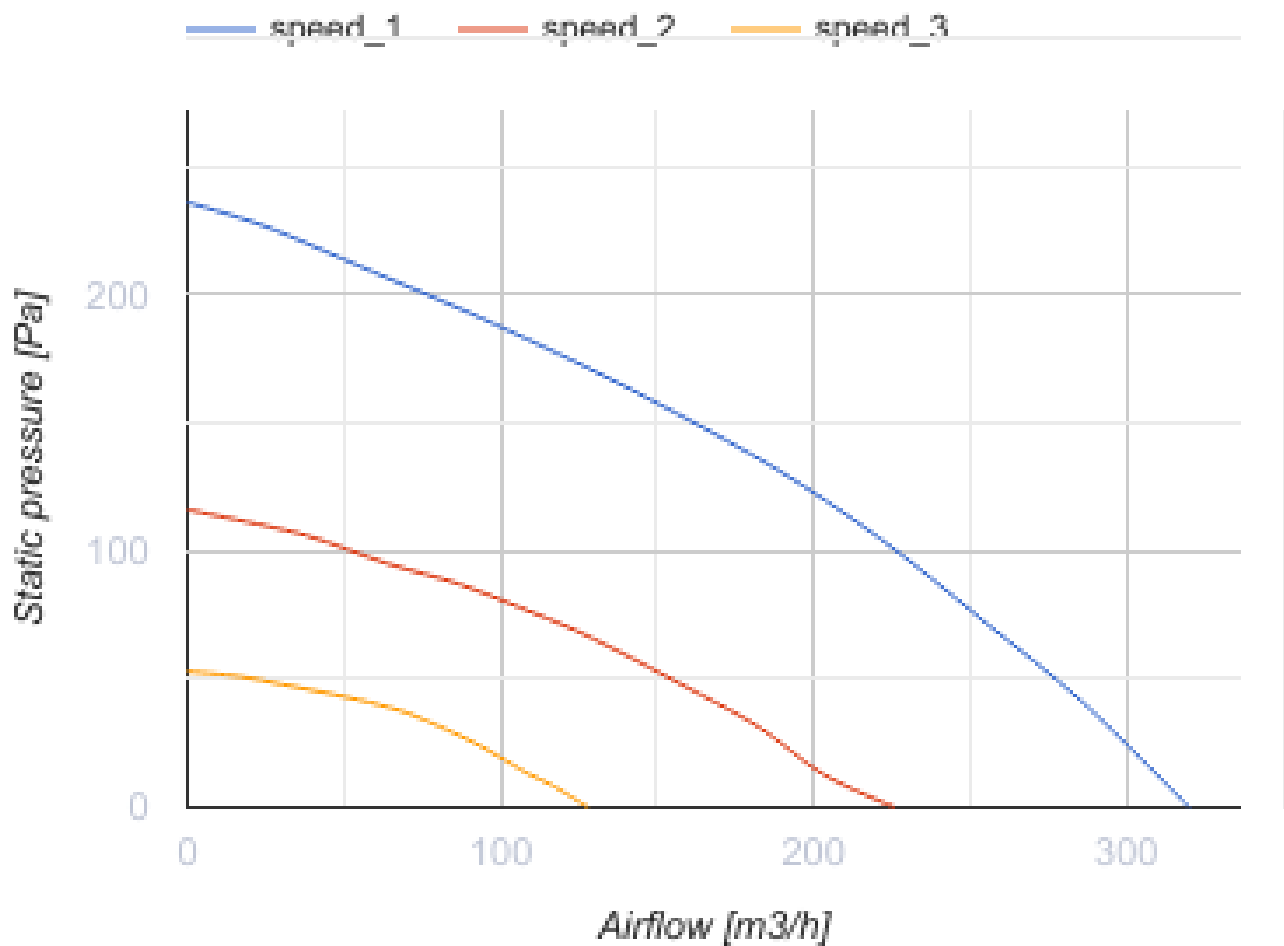

Civic EC LBE 300-E S21

Установка CIVIC EC LB предназначена для децентрализованной вентиляции школ, офисов и других социальных и коммерческих помещений

- Потребляемая мощность электрического преднагрева: 1400
- Максимальный расход воздуха: 320
- Уровень звукового давления LpA на расстоянии 3 м: 21
- Уровень звукового давления LpA на расстоянии 1 м : 31
- Тип рекуператора: Противоточный
- Фильтр вытяжной: G4 x 2
- Фильтр приточный: G4 + F8 (Option: F8 – Aktivkohle + H11)
- Тип двигателя: EC
- Энтальпийный рекуператор
- Байпас: Автоматический
- Преднагрев: Электрический
- BMS протокол: ModBus
- Управление: Смартфон
- Материал корпуса: Сталь с полимерным покрытием
- Датчик влажности: Опциональный
- Датчик CO2: Опциональный
- Датчик VOC: Опциональный
- Датчик PM2.5: Опциональный
- Датчик температуры: Встроенный

	Единица измерения	Civic EC LBE 300-E S21
Размер подключаемого воздуховода	мм	200
Скорость	-	1
Количество фаз	-	1
Минимальное напряжение питания	В	230
Максимальное напряжение питания	В	230
Частота сети питания	Гц	50/60
Номинальная мощность	Вт	125
Потребляемая мощность электрического преднагрева	Вт	1400
Максимальный ток	А	7
Максимальный расход воздуха	м ³ /час	320
Скорость вращения	-	2150
Уровень звукового давления LpA на расстоянии 3 м	дБ(А)	21
Уровень звукового давления LpA на расстоянии 1 м	дБ(А)	31
Эффективность рекуперации, макс	%	89

Тип рекуператора	-	Противоточный
Материал рекуператора	-	Энтальпийный
Вес	кг	137
Фильтр вытяжной	-	G4 x 2
Фильтр приточный	-	G4 + F8 (Option: F8 - Aktivkohle + H11)
Максимальная температура перемещаемого воздуха	°C	40
Минимальная температура перемещаемого воздуха	°C	-25
Минимальная температура окружающего воздуха	°C	1
Максимальная температура окружающего воздуха	°C	40
Максимальна вологість повітря, що оточує	%	60
Класс защиты	-	IP20
Класс защиты привода	-	IP44