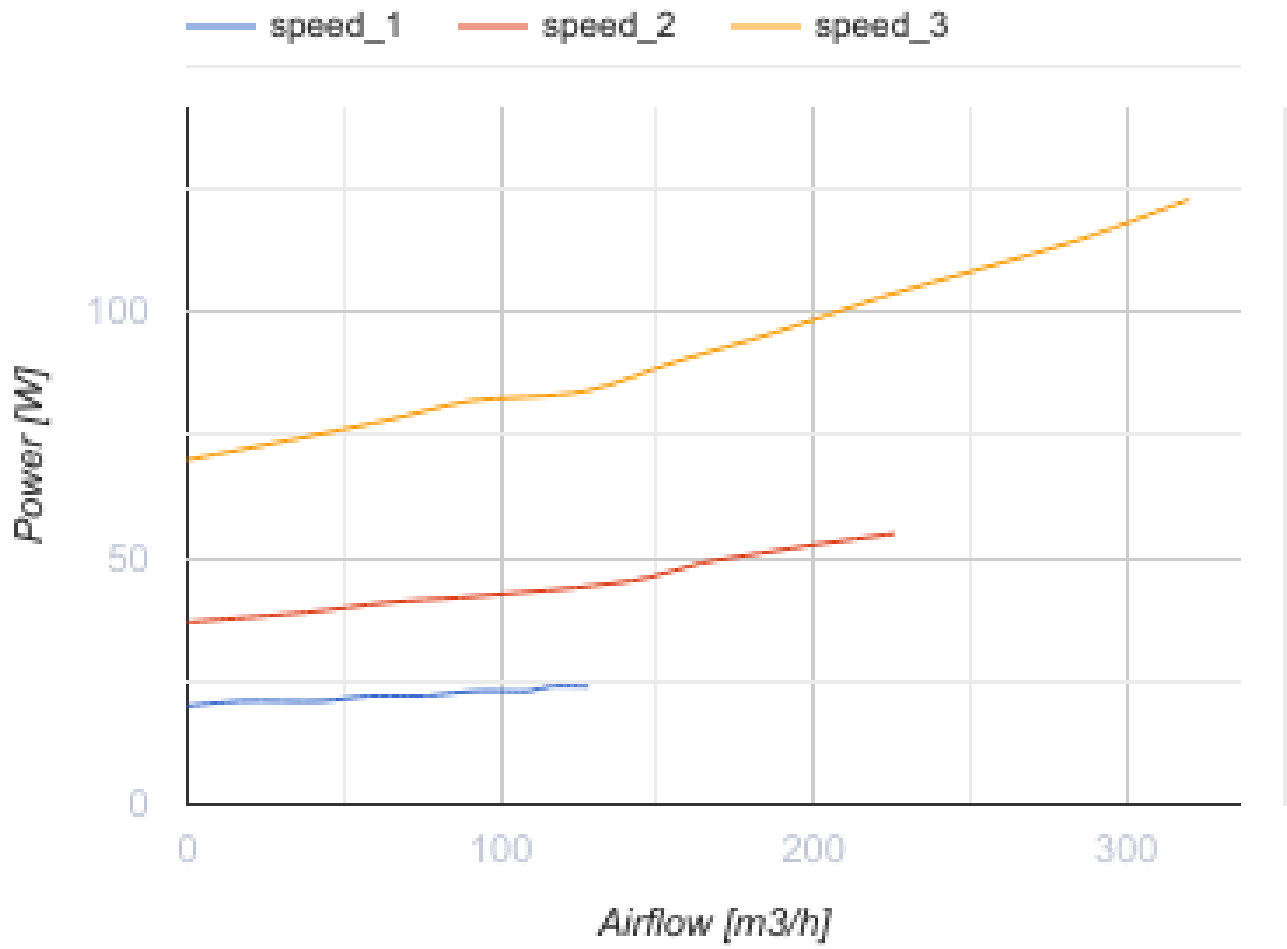

# Civic EC LBE 300-E S21

Установка CIVIC EC LB предназначена для децентрализованной вентиляции школ, офисов и других социальных и коммерческих помещений

- Потребляемая мощность электрического преднагрева: 1400
- Максимальный расход воздуха: 320
- Уровень звукового давления LpA на расстоянии 3 м: 21
- Уровень звукового давления LpA на расстоянии 1 м : 31
- Тип рекуператора: Противоточный
- Фильтр вытяжной: G4 x 2
- Фильтр приточный: G4 + F8 (опция: F8 C + H11)
- Тип двигателя: EC
- Энтальпийный рекуператор
- Байпас: Автоматический
- Преднагрев: Электрический
- BMS протокол: ModBus
- Управление: Смартфон
- Материал корпуса: Сталь с полимерным покрытием
- Датчик влажности: Опциональный
- Датчик CO2: Опциональный
- Датчик VOC: Опциональный
- Датчик PM2.5: Опциональный
- Датчик температуры: Встроенный

	Единица измерения	Civic EC LBE 300-E S21
Размер подключаемого воздуховода	мм	200
Скорость	-	1
Фазность	-	1
Минимальное напряжение питания	В	230
Максимальное напряжение питания	В	230
Частота сети питания	Гц	50/60
Номинальная мощность	Вт	125
Потребляемая мощность электрического преднагрева	Вт	1400
Максимальный ток	А	7
Максимальный расход воздуха	м <sup>3</sup> /час	320
Скорость вращения	-	2150
Уровень звукового давления LpA на расстоянии 3 м	дБ(А)	21
Уровень звукового давления LpA на расстоянии 1 м	дБ(А)	31
Эффективность рекуперации, макс	%	89

Тип рекуператора	-	Противоточный
Материал рекуператора	-	Энтальпийный
Вес	кг	137
Фильтр вытяжной	-	G4 x 2
Фильтр приточный	-	G4 + F8 (опция: F8 C + H11)
Максимальная температура перемещаемого воздуха	°C	40
Минимальная температура перемещаемого воздуха	°C	-25
Минимальная температура окружающего воздуха	°C	1
Максимальная температура окружающего воздуха	°C	40
Максимальна вологість повітря, що оточує	%	60
Класс защиты	-	IP20
Класс защиты привода	-	IP44

## Размеры

Ø D	H	H1	H2	L	L1	W	W1	W2
200	1770	1476	294	470	520	620	230	195