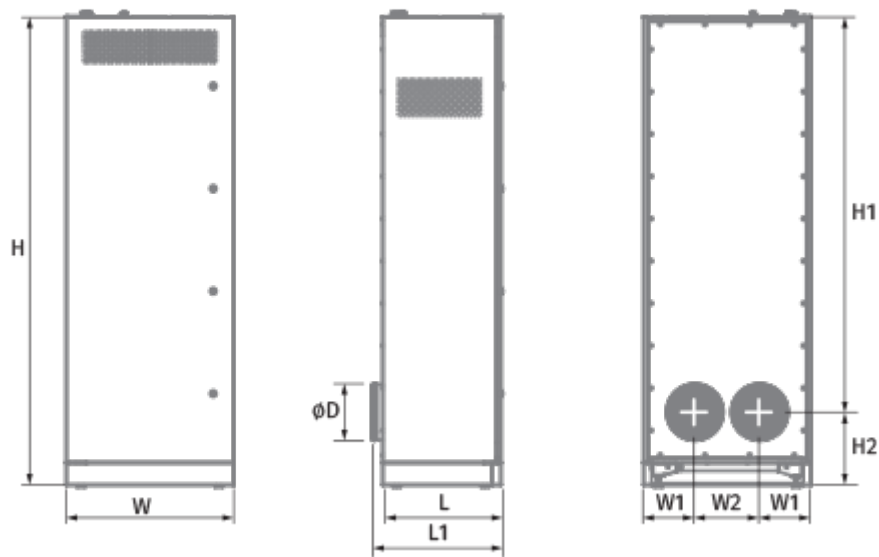

Размеры

Ø D	H	H1	H2	L	L1	W	W1	W2
200	1770	1476	294	470	520	620	230	195

Аксессуары

Другие аксессуары

Наименование	Фото	Описание
FP 265x213x48 G4		Панельный фильтр G4

Другие аксессуары

Наименование	Фото	Описание
S22		Панели управления
S22 Wi-Fi		Панели управления
		LCD-панель управления проводная