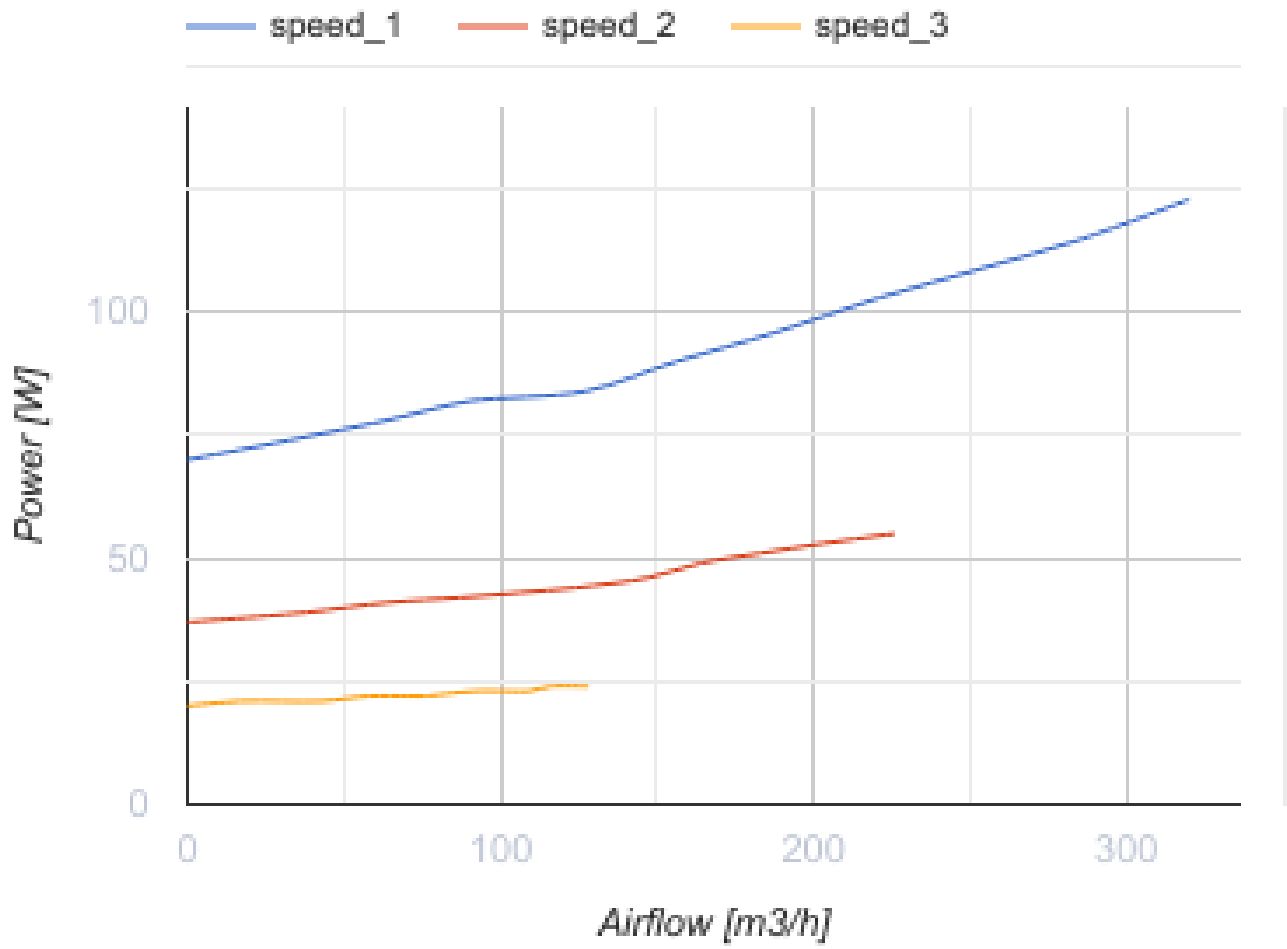

Civic EC LBE 300-E S21

Установка CIVIC EC LB предназначена для децентрализованной вентиляции школ, офисов и других социальных и коммерческих помещений

- Потребляемая мощность электрического преднагрева: 1400
- Максимальный расход воздуха: 320
- Уровень звукового давления LpA на расстоянии 3 м: 21
- Уровень звукового давления LpA на расстоянии 1 м : 31
- Тип рекуператора: Противоточный
- Фильтр вытяжной: G4 x 2
- Фильтр приточный: G4 + F8 (Option: F8 – Aktivkohle + H11)
- Тип двигателя: EC
- Энтальпийный рекуператор
- Байпас: Автоматический
- Преднагрев: Электрический
- BMS протокол: ModBus
- Управление: Смартфон
- Материал корпуса: Сталь с полимерным покрытием
- Датчик влажности: Опциональный
- Датчик CO2: Опциональный
- Датчик VOC: Опциональный
- Датчик PM2.5: Опциональный
- Датчик температуры: Встроенный

	Единица измерения	Civic EC LBE 300-E S21
Размер подключаемого воздуховода	мм	200
Скорость	-	1
Количество фаз	-	1
Минимальное напряжение питания	В	230
Максимальное напряжение питания	В	230
Частота сети питания	Гц	50/60
Номинальная мощность	Вт	125
Потребляемая мощность электрического преднагрева	Вт	1400
Максимальный ток	А	7
Максимальный расход воздуха	м ³ /час	320
Скорость вращения	-	2150
Уровень звукового давления LpA на расстоянии 3 м	дБ(А)	21
Уровень звукового давления LpA на расстоянии 1 м	дБ(А)	31
Эффективность рекуперации, макс	%	89

Тип рекуператора	-	Противоточный
Материал рекуператора	-	Энтальпийный
Вес	кг	137
Фильтр вытяжной	-	G4 x 2
Фильтр приточный	-	G4 + F8 (Option: F8 - Aktivkohle + H11)
Максимальная температура перемещаемого воздуха	°C	40
Минимальная температура перемещаемого воздуха	°C	-25
Минимальная температура окружающего воздуха	°C	1
Максимальная температура окружающего воздуха	°C	40
Максимальна вологість повітря, що оточує	%	60
Класс защиты	-	IP20
Класс защиты привода	-	IP44