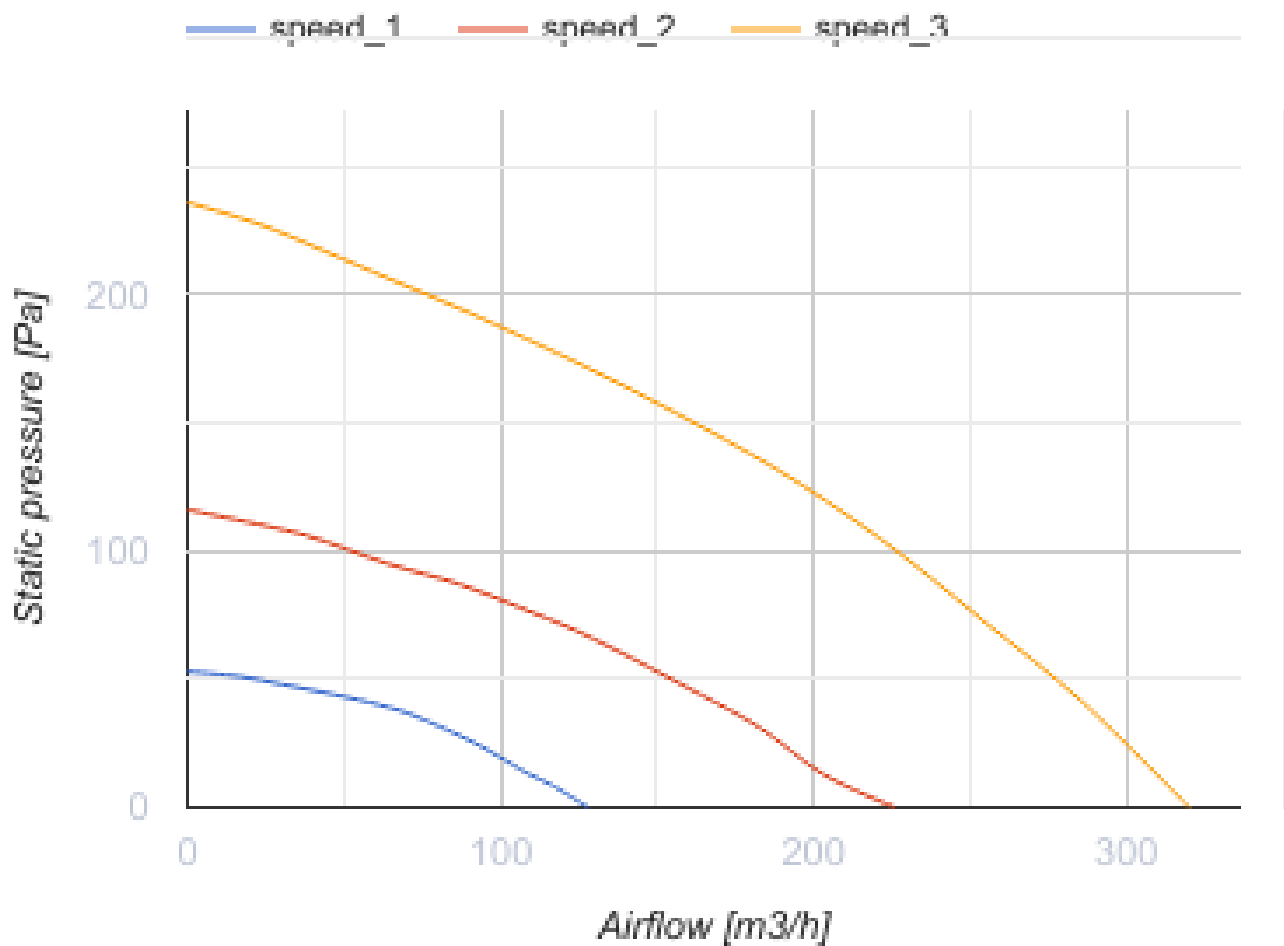

# Civic EC LBE 300-E S21

Установка CIVIC EC LB предназначена для децентрализованной вентиляции школ, офисов и других социальных и коммерческих помещений

- Потребляемая мощность электрического преднагрева: 1400
- Максимальный расход воздуха: 320
- Уровень звукового давления LpA на расстоянии 3 м: 21
- Уровень звукового давления LpA на расстоянии 1 м : 31
- Тип рекуператора: Противоточный
- Фильтр вытяжной: G4 x 2
- Фильтр приточный: G4 + F8 (опция: F8 C + H11)
- Тип двигателя: EC
- Энтальпийный рекуператор
- Байпас: Автоматический
- Преднагрев: Электрический
- BMS протокол: ModBus
- Управление: Смартфон
- Материал корпуса: Сталь с полимерным покрытием
- Датчик влажности: Опциональный
- Датчик CO2: Опциональный
- Датчик VOC: Опциональный
- Датчик PM2.5: Опциональный
- Датчик температуры: Встроенный

	Единица измерения	Civic EC LBE 300-E S21
Размер подключаемого воздуховода	мм	200
Скорость	-	1
Фазность	-	1
Минимальное напряжение питания	В	230
Максимальное напряжение питания	В	230
Частота сети питания	Гц	50/60
Номинальная мощность	Вт	125
Потребляемая мощность электрического преднагрева	Вт	1400
Максимальный ток	А	7
Максимальный расход воздуха	м <sup>3</sup> /час	320
Скорость вращения	-	2150
Уровень звукового давления LpA на расстоянии 3 м	дБ(А)	21
Уровень звукового давления LpA на расстоянии 1 м	дБ(А)	31
Эффективность рекуперации, макс	%	89

Тип рекуператора	-	Противоточный
Материал рекуператора	-	Энтальпийный
Вес	кг	137
Фильтр вытяжной	-	G4 x 2
Фильтр приточный	-	G4 + F8 (опция: F8 C + H11)
Максимальная температура перемещаемого воздуха	°C	40
Минимальная температура перемещаемого воздуха	°C	-25
Минимальная температура окружающего воздуха	°C	1
Максимальная температура окружающего воздуха	°C	40
Максимальна вологість повітря, що оточує	%	60
Класс защиты	-	IP20
Класс защиты привода	-	IP44

## Размеры

Ø D	H	H1	H2	L	L1	W	W1	W2
200	1770	1476	294	470	520	620	230	195