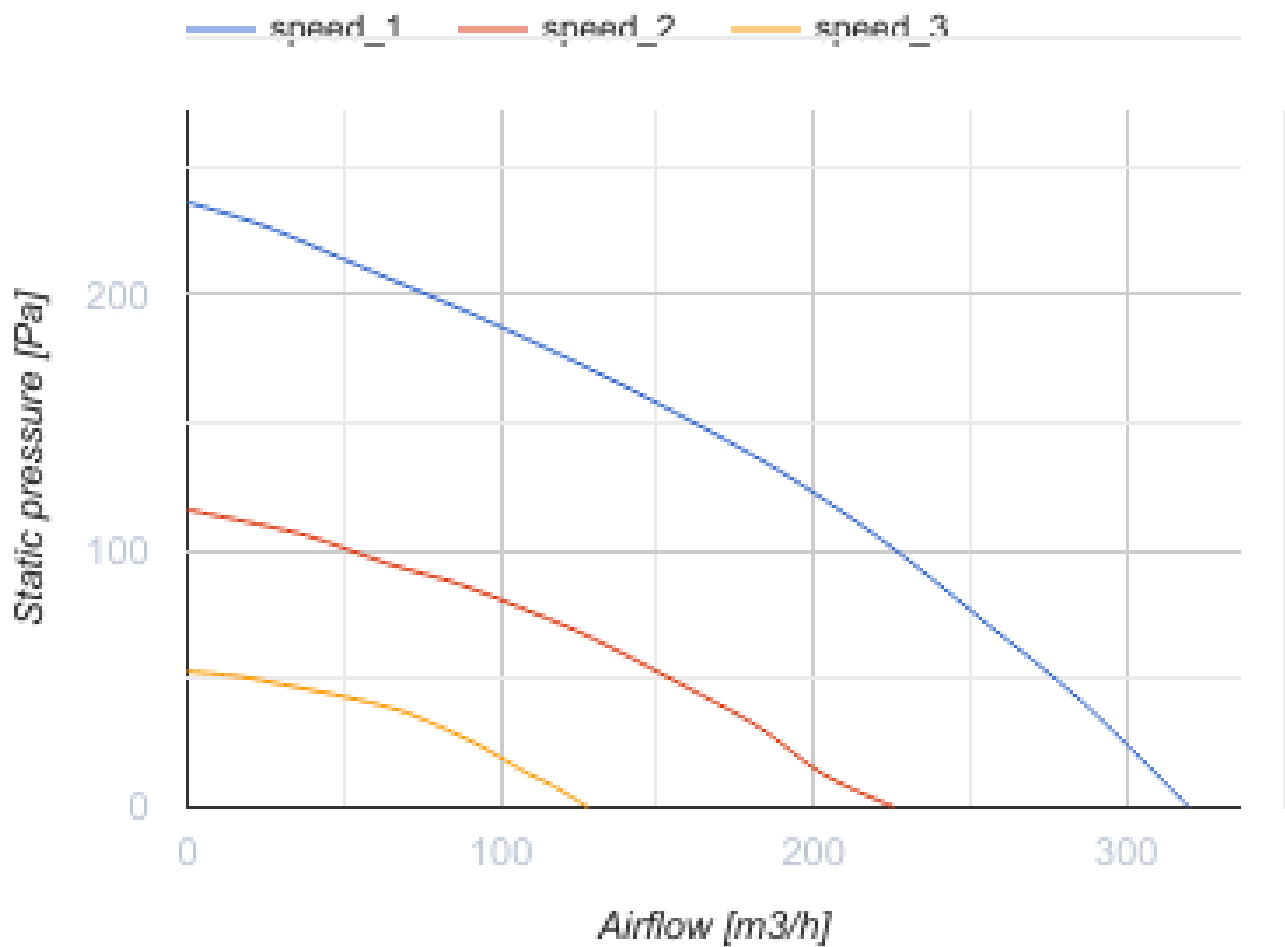

	Единица измерения	Civic EC LBE 300-E S21
Размер подключаемого воздуховода	мм	200
Скорость	-	1
Фазность	-	1
Минимальное напряжение питания	В	230
Максимальное напряжение питания	В	230
Частота сети питания	Гц	50/60
Номинальная мощность	Вт	125
Потребляемая мощность электрического преднагрева	Вт	1400
Максимальный ток	А	7
Максимальный расход воздуха	м <sup>3</sup> /час	320
Скорость вращения	-	2150
Уровень звукового давления LpA на расстоянии 3 м	дБ(А)	21
Уровень звукового давления LpA на расстоянии 1 м	дБ(А)	31
Эффективность рекуперации, макс	%	89

## Размеры

Ø D	H	H1	H2	L	L1	W	W1	W2
200	1770	1476	294	470	520	620	230	195