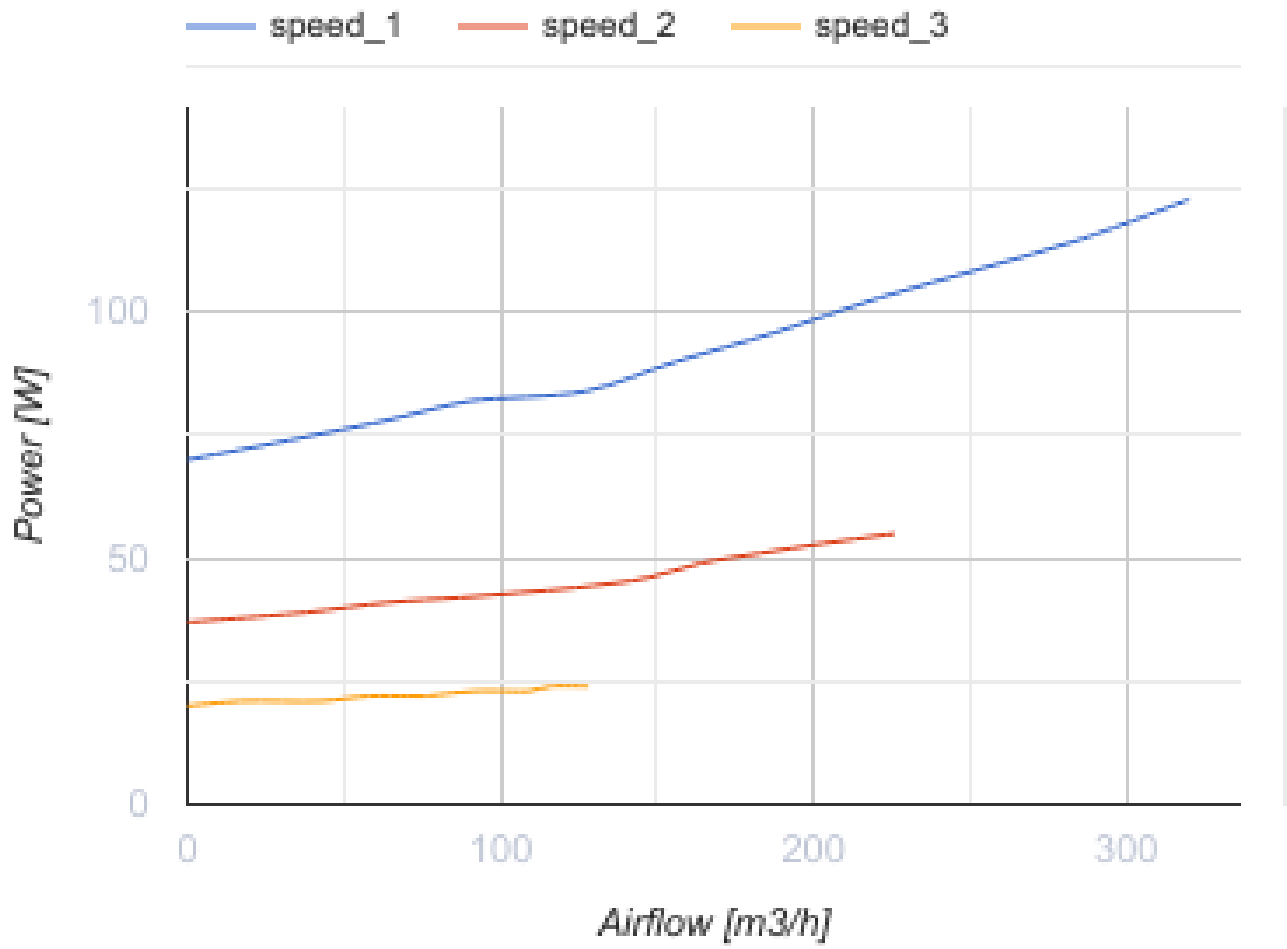

# Civic EC LBE 300-E S21

Установка CIVIC EC LB предназначена для децентрализованной вентиляции школ, офисов и других социальных и коммерческих помещений

- Потребляемая мощность электрического преднагрева: 1400
- Максимальный расход воздуха: 320
- Уровень звукового давления LpA на расстоянии 3 м: 21
- Уровень звукового давления LpA на расстоянии 1 м : 31
- Тип рекуператора: Противоточный
- Фильтр вытяжной: G4 x 2
- Фильтр приточный: G4 + F8 (option: F8 C + H11), G4 + F8 (опция: F8 C + H11)
- Тип двигателя: EC
- Энтальпийный рекуператор
- Байпас: Автоматический
- Преднагрев: Электрический
- BMS протокол: ModBus
- Управление: Смартфон
- Материал корпуса: Сталь с полимерным покрытием
- Датчик влажности: Опциональный
- Датчик CO2: Опциональный
- Датчик VOC: Опциональный
- Датчик PM2.5: Опциональный
- Датчик температуры: Встроенный

	Единица измерения	Civic EC LBE 300-E S21
Размер подключаемого воздуховода	мм	200
Скорость	-	1
Фазность	-	1
Минимальное напряжение питания	В	230
Максимальное напряжение питания	В	230
Частота сети питания	Гц	50/60
Номинальная мощность	Вт	125
Потребляемая мощность электрического преднагрева	Вт	1400
Максимальный ток	А	7
Максимальный расход воздуха	м <sup>3</sup> /час	320
Скорость вращения	-	2150
Уровень звукового давления LpA на расстоянии 3 м	дБ(А)	21
Уровень звукового давления LpA на расстоянии 1 м	дБ(А)	31
Эффективность рекуперации, макс	%	89

Тип рекуператора	-	Противоточный
Материал рекуператора	-	Энтальпийный
Вес	кг	137
Фильтр вытяжной	-	G4 x 2
Фильтр приточный	-	G4 + F8 (option: F8 C + H11), G4 + F8 (опция: F8 C + H11)
Максимальная температура перемещаемого воздуха	°C	40
Минимальная температура перемещаемого воздуха	°C	-25
Минимальная температура окружающего воздуха	°C	1
Максимальная температура окружающего воздуха	°C	40
Максимальна вологість повітря, що оточує	%	60
Класс защиты	-	IP20
Класс защиты привода	-	IP44

## Размеры

Ø D	H	H1	H2	L	L1	W	W1	W2
200	1770	1476	294	470	520	620	230	195