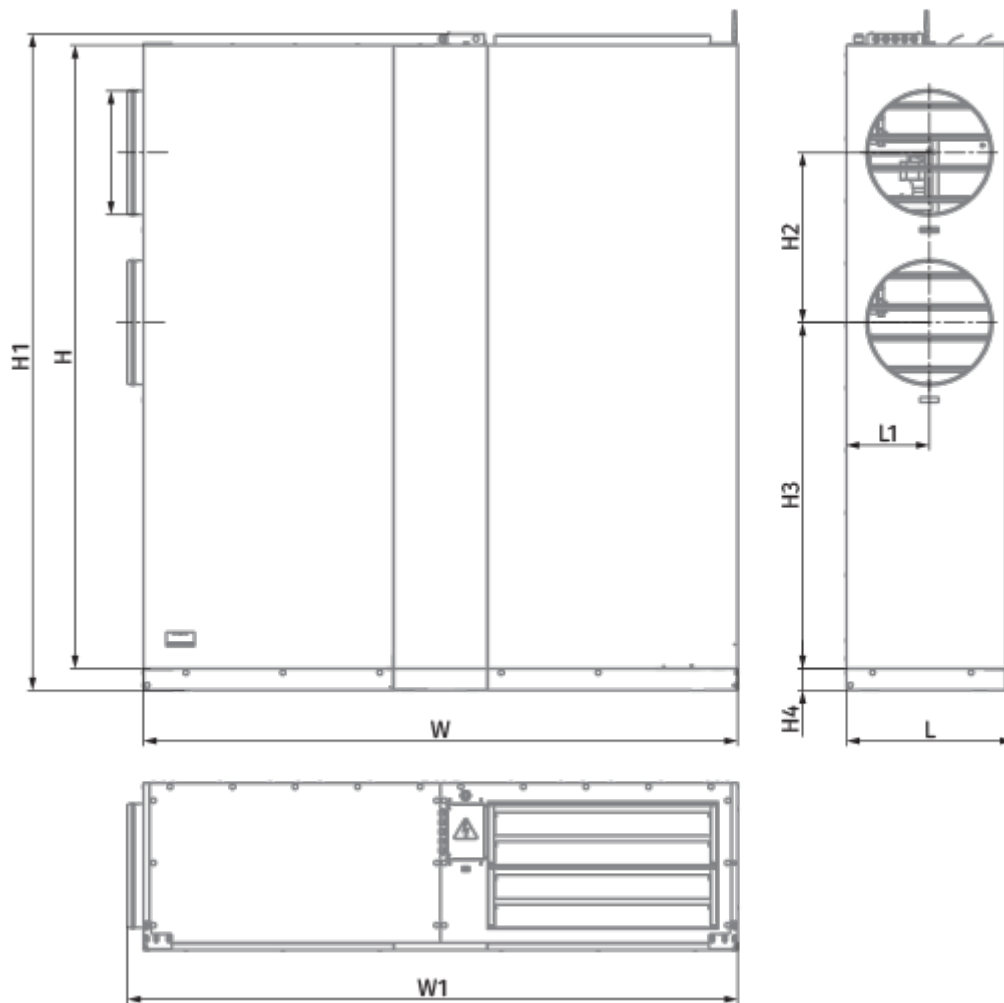

Размеры

∅ D	H	H1	H2	H3	H4	L	L1	W	W1
397	2000	2106	545	1110	70	535	265	1900	1951

Аксессуары

Другие аксессуары

Наименование	Фото	Описание
FP 540x450x48 G4		Панельный фильтр G4
FP 540x450x48 F7		Панельный фильтр F7