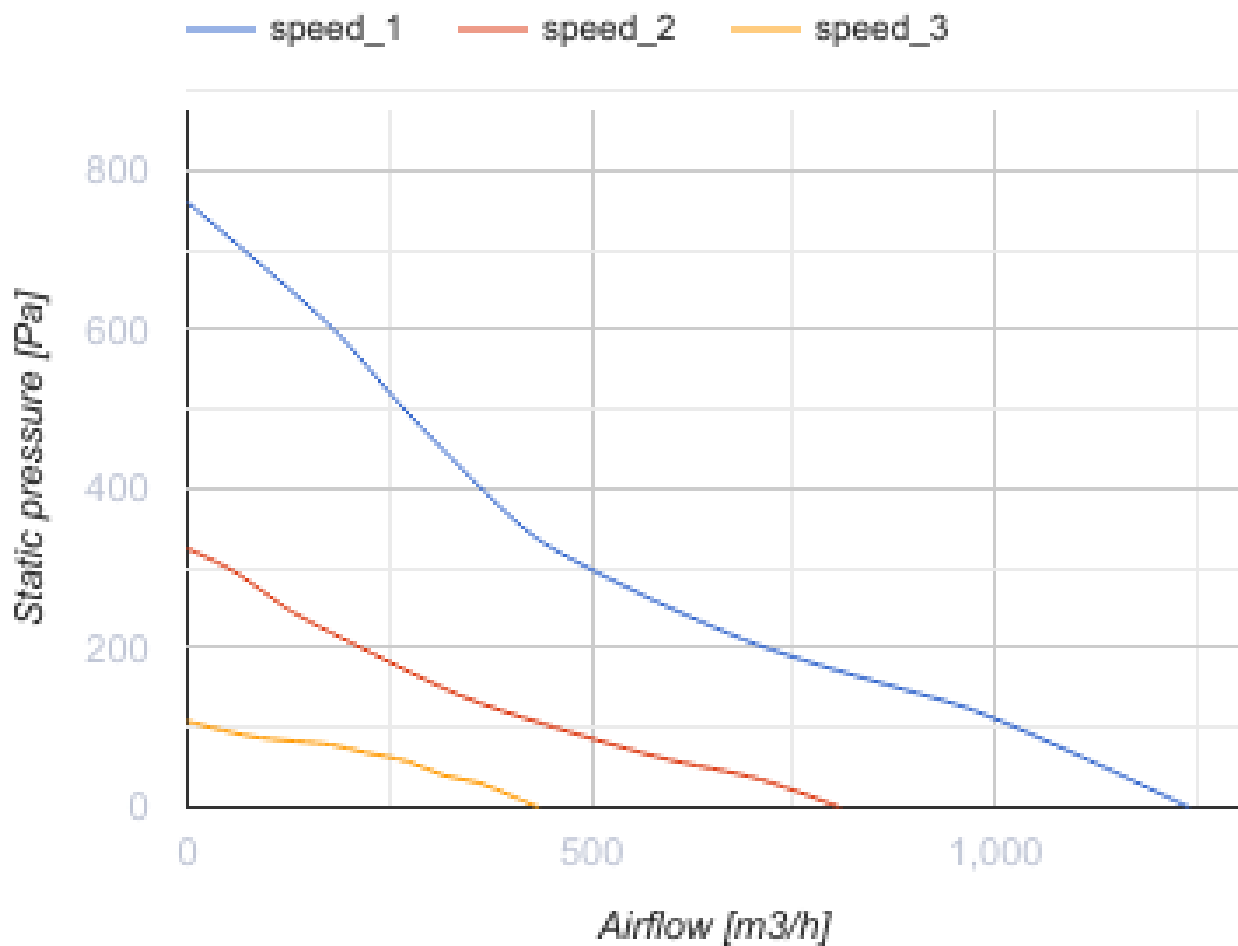

# Civic EC LBE 1200 S21

Установка CIVIC EC LB предназначена для децентрализованной вентиляции школ, офисов и других социальных и коммерческих помещений

- Потребляемая мощность электрического преднагрева: 6300
- Максимальный расход воздуха: 1240
- Уровень звукового давления LpA на расстоянии 3 м: 24
- Уровень звукового давления LpA на расстоянии 1 м : 34
- Тип рекуператора: Противоточный
- Фильтр вытяжной: G4
- Фильтр приточный: G4 + (option: F7), G4 + (опция: F7)
- Тип двигателя: EC
- Байпас: Автоматический
- Преднагрев: Электрический
- BMS протокол: ModBus
- Управление: Смартфон
- Материал корпуса: Сталь с полимерным покрытием
- Датчик влажности: Опциональный
- Датчик CO2: Опциональный
- Датчик VOC: Опциональный
- Датчик PM2.5: Опциональный
- Датчик температуры: Встроенный

	Единица измерения	Civic EC LBE 1200 S21
Размер подключаемого воздуховода	мм	400
Скорость	-	1
Фазность	-	3
Минимальное напряжение питания	В	400
Максимальное напряжение питания	В	400
Частота сети питания	Гц	50/60
Номинальная мощность	Вт	350
Потребляемая мощность электрического преднагрева	Вт	6300
Максимальный ток	А	9.6
Максимальный расход воздуха	м <sup>3</sup> /час	1240
Скорость вращения	-	3630
Уровень звукового давления LpA на расстоянии 3 м	дБ(A)	24
Уровень звукового давления LpA на расстоянии 1 м	дБ(A)	34
Эффективность рекуперации, макс	%	96

Тип рекуператора	-	Противоточный
Материал рекуператора	-	Полистирол
Вес	кг	398
Фильтр вытяжной	-	G4
Фильтр приточный	-	G4 + (option: F7), G4 + (опция: F7)
Максимальная температура перемещаемого воздуха	°C	40
Минимальная температура перемещаемого воздуха	°C	-25
Минимальная температура окружающего воздуха	°C	1
Максимальная температура окружающего воздуха	°C	40
Максимальна вологість повітря, що оточує	%	60
Класс защиты	-	IP20
Класс защиты привода	-	IP44

## Размеры

Ø D	H	H1	H2	H3	H4	L	L1	W	W1
397	2000	2106	545	1110	70	535	265	1900	1951