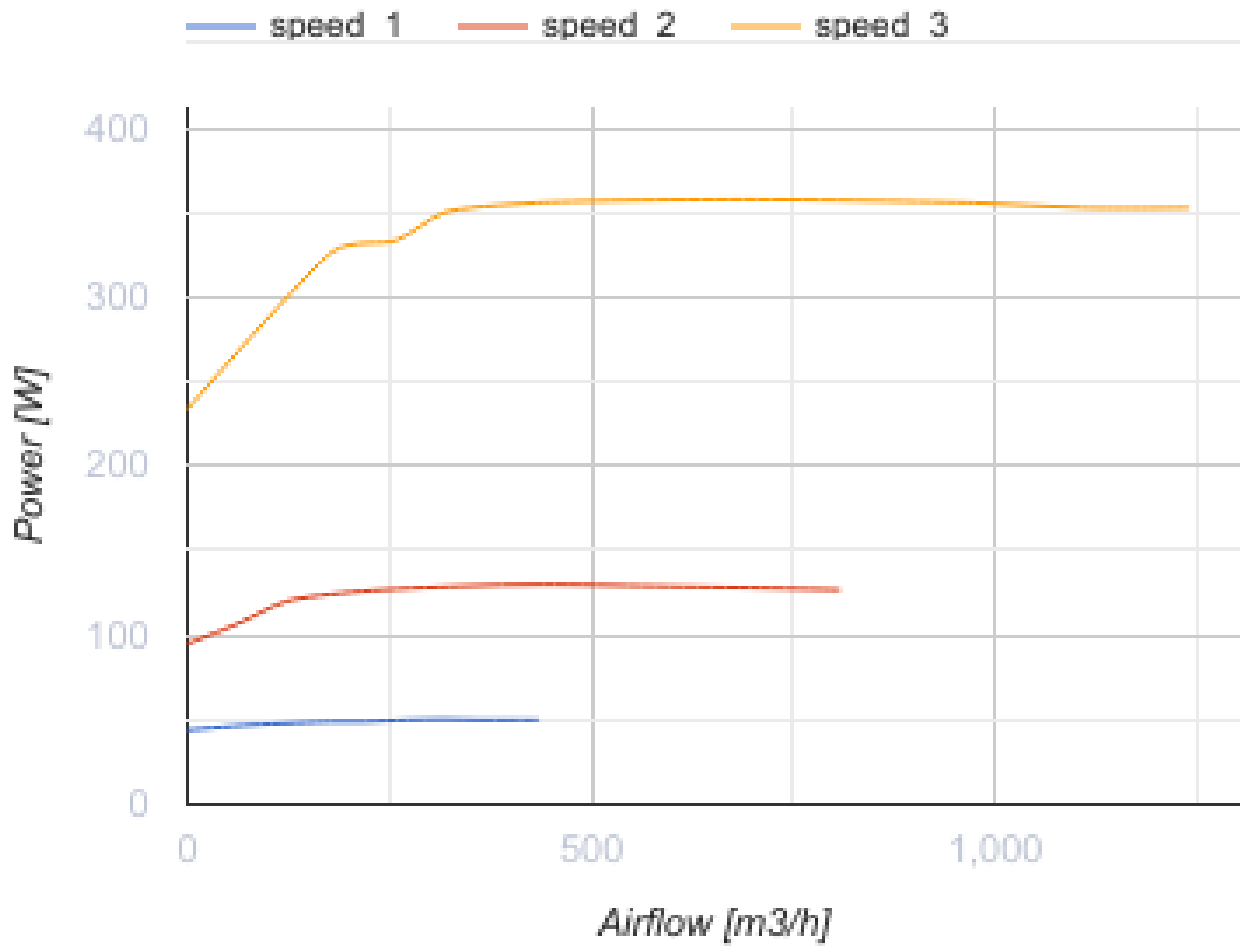

Civic EC LBE 1200 S21

Установка CIVIC EC LB предназначена для децентрализованной вентиляции школ, офисов и других социальных и коммерческих помещений

- Потребляемая мощность электрического преднагрева: 6300
- Максимальный расход воздуха: 1240
- Уровень звукового давления LpA на расстоянии 3 м: 24
- Уровень звукового давления LpA на расстоянии 1 м : 34
- Тип рекуператора: Противоточный
- Фильтр вытяжной: G4
- Фильтр приточный: G4 + (опция: F7)
- Тип двигателя: EC
- Байпас: Автоматический
- Преднагрев: Электрический
- BMS протокол: ModBus
- Управление: Смартфон
- Материал корпуса: Сталь с полимерным покрытием
- Датчик влажности: Опциональный
- Датчик CO2: Опциональный
- Датчик VOC: Опциональный
- Датчик PM2.5: Опциональный
- Датчик температуры: Встроенный

	Единица измерения	Civic EC LBE 1200 S21
Размер подключаемого воздуховода	мм	400
Скорость	-	1
Фазность	-	3
Минимальное напряжение питания	V	400
Максимальное напряжение питания	V	400
Частота сети питания	Гц	50/60
Номинальная мощность	Вт	350
Потребляемая мощность электрического преднагрева	Вт	6300
Максимальный ток	A	9.6
Максимальный расход воздуха	м ³ /час	1240
Скорость вращения	-	3630
Уровень звукового давления LpA на расстоянии 3 м	дБ(A)	24
Уровень звукового давления LpA на расстоянии 1 м	дБ(A)	34
Эффективность рекуперации, макс	%	96
Тип рекуператора	-	Противоточный

Материал рекуператора	-	Полистирол
Вес	кг	398
Фильтр вытяжной	-	G4
Фильтр приточный	-	G4 + (опция: F7)
Максимальная температура перемещаемого воздуха	°C	40
Минимальная температура перемещаемого воздуха	°C	-25
Минимальная температура окружающего воздуха	°C	1
Максимальная температура окружающего воздуха	°C	40
Максимальна вологість повітря, що оточує	%	60
Класс защиты	-	IP20
Класс защиты привода	-	IP44