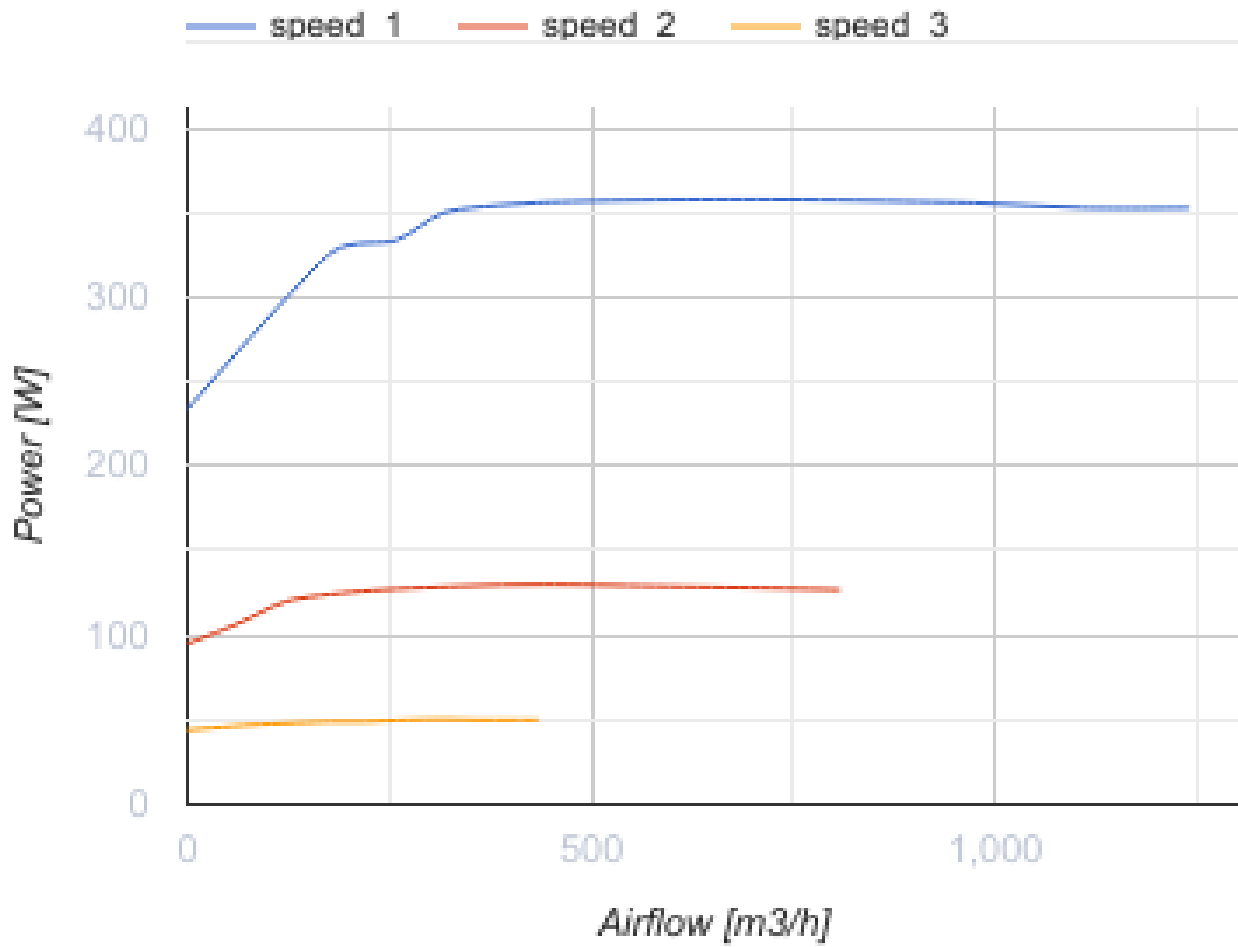

# Civic EC LBE 1200 S21

Установка CIVIC EC LB предназначена для децентрализованной вентиляции школ, офисов и других социальных и коммерческих помещений

- Потребляемая мощность электрического преднагрева: 6300
- Максимальный расход воздуха: 1240
- Уровень звукового давления LpA на расстоянии 3 м: 24
- Уровень звукового давления LpA на расстоянии 1 м : 34
- Тип рекуператора: Противоточный
- Фильтр вытяжной: G4
- Фильтр приточный: G4 + (option: F7), G4 + (опция: F7)
- Тип двигателя: EC
- Байпас: Автоматический
- Преднагрев: Электрический
- BMS протокол: ModBus
- Управление: Смартфон
- Материал корпуса: Сталь с полимерным покрытием
- Датчик влажности: Опциональный
- Датчик CO2: Опциональный
- Датчик VOC: Опциональный
- Датчик PM2.5: Опциональный
- Датчик температуры: Встроенный

	Единица измерения	Civic EC LBE 1200 S21
Размер подключаемого воздуховода	мм	400
Скорость	-	1
Фазность	-	3
Минимальное напряжение питания	В	400
Максимальное напряжение питания	В	400
Частота сети питания	Гц	50/60
Номинальная мощность	Вт	350
Потребляемая мощность электрического преднагрева	Вт	6300
Максимальный ток	А	9.6
Максимальный расход воздуха	м <sup>3</sup> /час	1240
Скорость вращения	-	3630
Уровень звукового давления LpA на расстоянии 3 м	дБ(A)	24
Уровень звукового давления LpA на расстоянии 1 м	дБ(A)	34
Эффективность рекуперации, макс	%	96

Тип рекуператора	-	Противоточный
Материал рекуператора	-	Полистирол
Вес	кг	398
Фильтр вытяжной	-	G4
Фильтр приточный	-	G4 + (option: F7), G4 + (опция: F7)
Максимальная температура перемещаемого воздуха	°C	40
Минимальная температура перемещаемого воздуха	°C	-25
Минимальная температура окружающего воздуха	°C	1
Максимальная температура окружающего воздуха	°C	40
Максимальна вологість повітря, що оточує	%	60
Класс защиты	-	IP20
Класс защиты привода	-	IP44

## Размеры

Ø D	H	H1	H2	H3	H4	L	L1	W	W1
397	2000	2106	545	1110	70	535	265	1900	1951