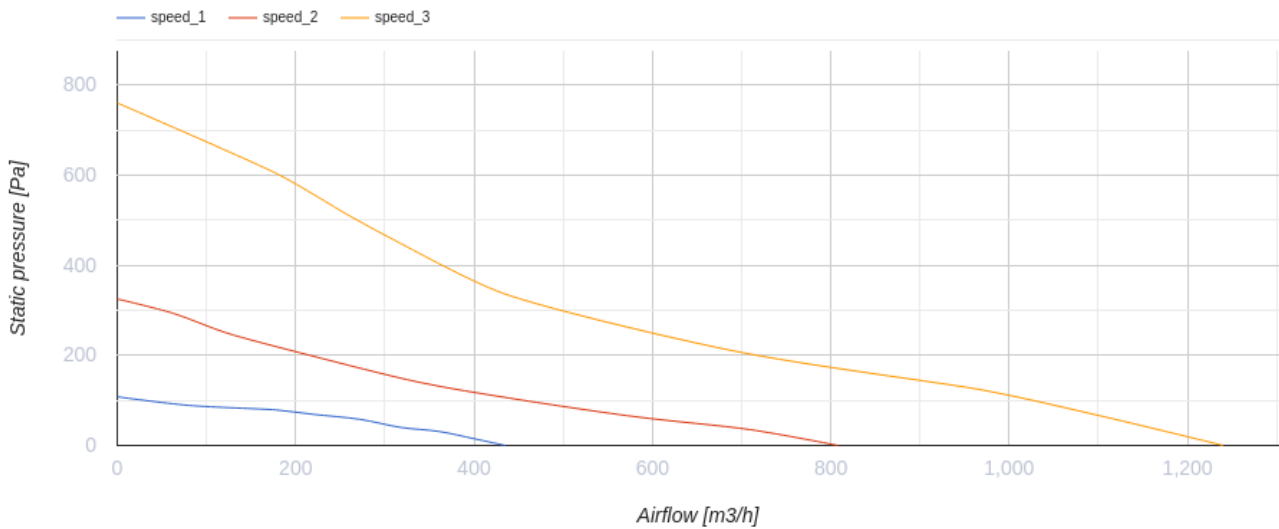

# Civic EC LBE 1200 S21

Установка CIVIC EC LB предназначена для децентрализованной вентиляции школ, офисов и других социальных и коммерческих помещений

- Потребляемая мощность электрического преднагрева: 6300
- Максимальный расход воздуха: 1240
- Уровень звукового давления LpA на расстоянии 3 м: 24
- Уровень звукового давления LpA на расстоянии 1 м : 34
- Тип рекуператора: Противоточный
- Фильтр вытяжной: G4
- Фильтр приточный: G4 + (опция: F7)
- Тип двигателя: EC
- Байпас: Автоматический
- Преднагрев: Электрический
- BMS протокол: ModBus
- Управление: Смартфон
- Материал корпуса: Сталь с полимерным покрытием
- Датчик влажности: Опциональный
- Датчик CO2: Опциональный
- Датчик VOC: Опциональный
- Датчик PM2.5: Опциональный
- Датчик температуры: Встроенный

	Единица измерения	Civic EC LBE 1200 S21
Размер подключаемого воздуховода	мм	400
Скорость	-	1
Фазность	-	3
Минимальное напряжение питания	В	400
Максимальное напряжение питания	В	400
Частота сети питания	Гц	50/60
Номинальная мощность	Вт	350
Потребляемая мощность электрического преднагрева	Вт	6300
Максимальный ток	А	9.6
Максимальный расход воздуха	м <sup>3</sup> /час	1240
Скорость вращения	-	3630
Уровень звукового давления LpA на расстоянии 3 м	дБ(А)	24
Уровень звукового давления LpA на расстоянии 1 м	дБ(А)	34
Эффективность рекуперации, макс	%	96
Тип рекуператора	-	Противоточный

Материал рекуператора	-	Полистирол
Вес	кг	398
Фильтр вытяжной	-	G4
Фильтр приточный	-	G4 + (опция: F7)
Максимальная температура перемещаемого воздуха	°C	40
Минимальная температура перемещаемого воздуха	°C	-25
Минимальная температура окружающего воздуха	°C	1
Максимальная температура окружающего воздуха	°C	40
Максимальна вологість повітря, що оточує	%	60
Класс защиты	-	IP20
Класс защиты привода	-	IP44

## Размеры

Ø D	H	H1	H2	H3	H4	L	L1	W	W1
397	2000	2106	545	1110	70	535	265	1900	1951