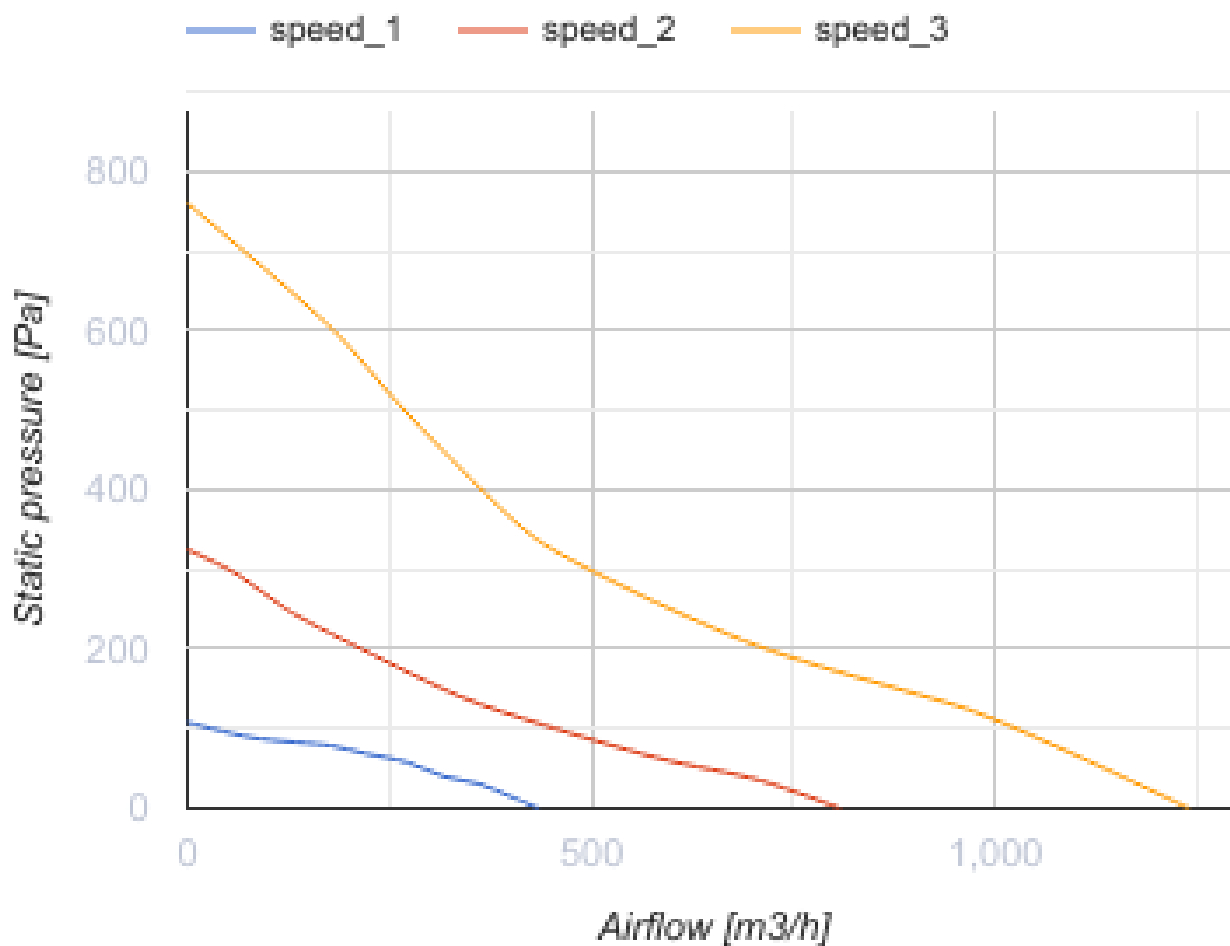

Civic EC LBE 1200 S21

Установка CIVIC EC LB предназначена для децентрализованной вентиляции школ, офисов и других социальных и коммерческих помещений

- Потребляемая мощность электрического преднагрева: 6300
- Максимальный расход воздуха: 1240
- Уровень звукового давления LpA на расстоянии 3 м: 24
- Уровень звукового давления LpA на расстоянии 1 м : 34
- Тип рекуператора: Противоточный
- Фильтр вытяжной: G4
- Фильтр приточный: G4 + (опция: F7)
- Тип двигателя: EC
- Байпас: Автоматический
- Преднагрев: Электрический
- BMS протокол: ModBus
- Управление: Смартфон
- Материал корпуса: Сталь с полимерным покрытием
- Датчик влажности: Опциональный
- Датчик CO2: Опциональный
- Датчик VOC: Опциональный
- Датчик PM2.5: Опциональный
- Датчик температуры: Встроенный

	Единица измерения	Civic EC LBE 1200 S21
Размер подключаемого воздуховода	мм	400
Скорость	-	1
Фазность	-	3
Минимальное напряжение питания	V	400
Максимальное напряжение питания	V	400
Частота сети питания	Гц	50/60
Номинальная мощность	Вт	350
Потребляемая мощность электрического преднагрева	Вт	6300
Максимальный ток	A	9.6
Максимальный расход воздуха	м ³ /час	1240
Скорость вращения	-	3630
Уровень звукового давления LpA на расстоянии 3 м	дБ(A)	24
Уровень звукового давления LpA на расстоянии 1 м	дБ(A)	34
Эффективность рекуперации, макс	%	96
Тип рекуператора	-	Противоточный

Материал рекуператора	-	Полистирол
Вес	кг	398
Фильтр вытяжной	-	G4
Фильтр приточный	-	G4 + (опция: F7)
Максимальная температура перемещаемого воздуха	°C	40
Минимальная температура перемещаемого воздуха	°C	-25
Минимальная температура окружающего воздуха	°C	1
Максимальная температура окружающего воздуха	°C	40
Максимальна вологість повітря, що оточує	%	60
Класс защиты	-	IP20
Класс защиты привода	-	IP44