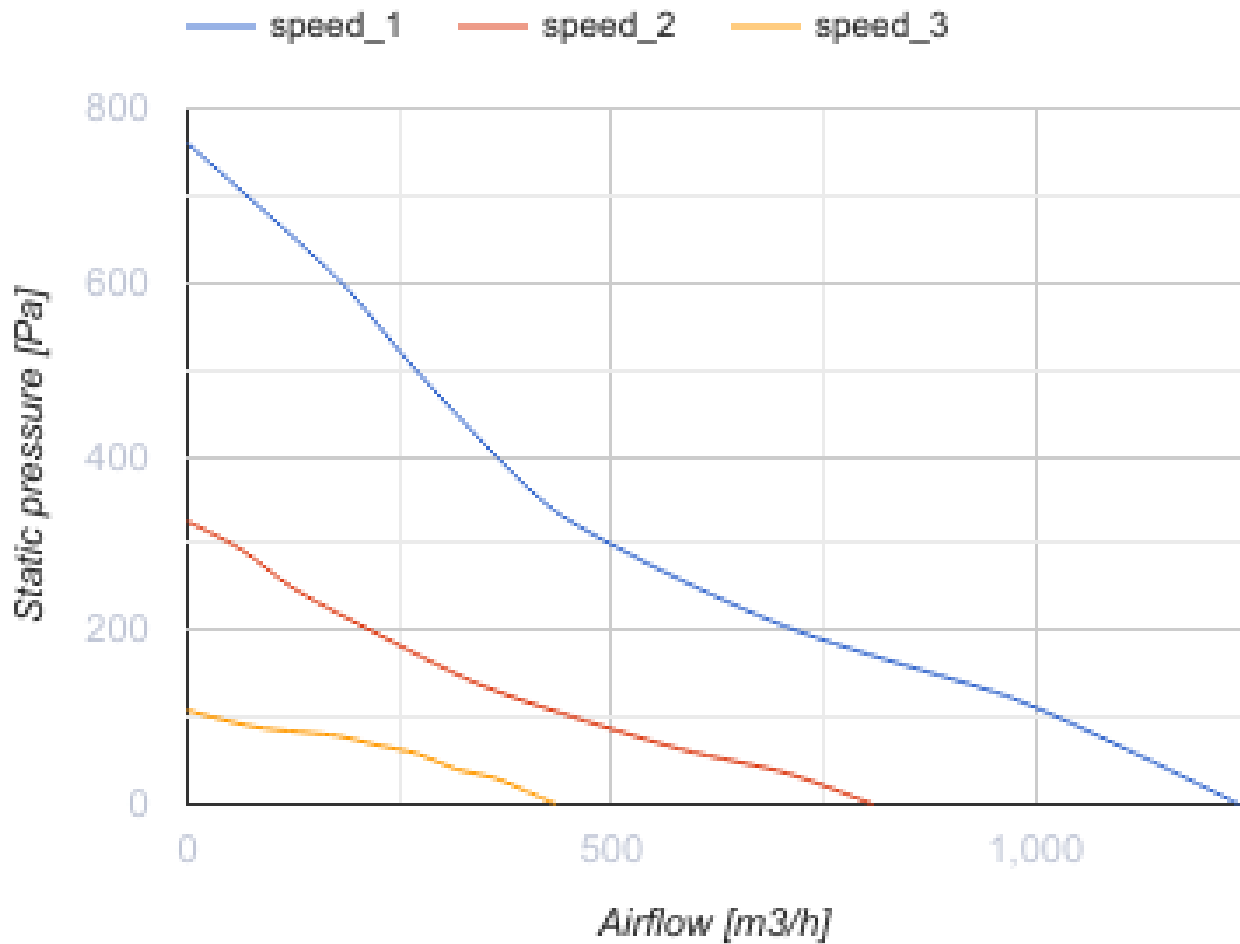

Civic EC LBE 1200 S21

Установка CIVIC EC LB предназначена для децентрализованной вентиляции школ, офисов и других социальных и коммерческих помещений

- Потребляемая мощность электрического преднагрева: 6300
- Максимальный расход воздуха: 1240
- Уровень звукового давления LpA на расстоянии 3 м: 24
- Уровень звукового давления LpA на расстоянии 1 м : 34
- Тип рекуператора: Противоточный
- Фильтр вытяжной: G4
- Фильтр приточный: G4 + (Option: F7)
- Тип двигателя: EC
- Байпас: Автоматический
- Преднагрев: Электрический
- BMS протокол: ModBus
- Управление: Смартфон
- Материал корпуса: Сталь с полимерным покрытием
- Датчик влажности: Опциональный
- Датчик CO2: Опциональный
- Датчик VOC: Опциональный
- Датчик PM2.5: Опциональный
- Датчик температуры: Встроенный

	Единица измерения	Civic EC LBE 1200 S21
Размер подключаемого воздуховода	мм	400
Скорость	-	1
Количество фаз	-	3
Минимальное напряжение питания	V	400
Максимальное напряжение питания	V	400
Частота сети питания	Гц	50/60
Номинальная мощность	Вт	350
Потребляемая мощность электрического преднагрева	Вт	6300
Максимальный ток	A	9.6
Максимальный расход воздуха	м ³ /час	1240
Скорость вращения	-	3630
Уровень звукового давления LpA на расстоянии 3 м	дБ(A)	24
Уровень звукового давления LpA на расстоянии 1 м	дБ(A)	34
Эффективность рекуперации, макс	%	96
Тип рекуператора	-	Противоточный

Материал рекуператора	-	Полистирол
Вес	кг	398
Фильтр вытяжной	-	G4
Фильтр приточный	-	G4 + (Option: F7)
Максимальная температура перемещаемого воздуха	°C	40
Минимальная температура перемещаемого воздуха	°C	-25
Минимальная температура окружающего воздуха	°C	1
Максимальная температура окружающего воздуха	°C	40
Максимальна вологість повітря, що оточує	%	60
Класс защиты	-	IP20
Класс защиты привода	-	IP44