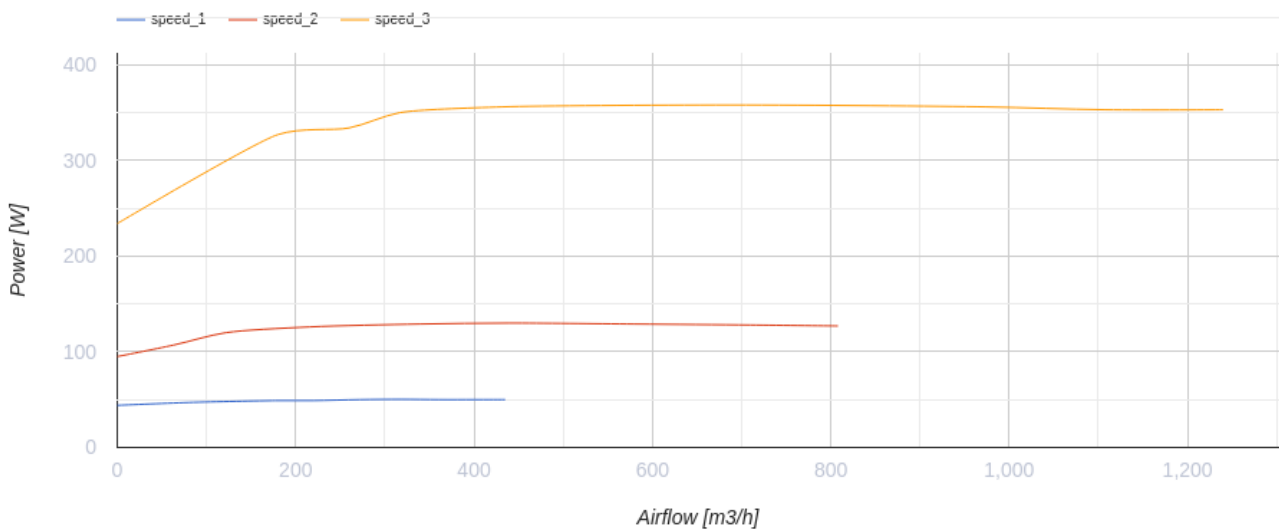

# Civic EC LBE 1200 S21

Установка CIVIC EC LB предназначена для децентрализованной вентиляции школ, офисов и других социальных и коммерческих помещений

- Потребляемая мощность электрического преднагрева: 6300
- Максимальный расход воздуха: 1240
- Уровень звукового давления LpA на расстоянии 3 м: 24
- Уровень звукового давления LpA на расстоянии 1 м : 34
- Тип рекуператора: Противоточный
- Фильтр вытяжной: G4
- Фильтр приточный: G4 + (опция: F7)
- Тип двигателя: EC
- Байпас: Автоматический
- Преднагрев: Электрический
- BMS протокол: ModBus
- Управление: Смартфон
- Материал корпуса: Сталь с полимерным покрытием
- Датчик влажности: Опциональный
- Датчик CO2: Опциональный
- Датчик VOC: Опциональный
- Датчик PM2.5: Опциональный
- Датчик температуры: Встроенный

	Единица измерения	Civic EC LBE 1200 S21
Размер подключаемого воздуховода	мм	400
Скорость	-	1
Фазность	-	3
Минимальное напряжение питания	В	400
Максимальное напряжение питания	В	400
Частота сети питания	Гц	50/60
Номинальная мощность	Вт	350
Потребляемая мощность электрического преднагрева	Вт	6300
Максимальный ток	А	9.6
Максимальный расход воздуха	м <sup>3</sup> /час	1240
Скорость вращения	-	3630
Уровень звукового давления LpA на расстоянии 3 м	дБ(А)	24
Уровень звукового давления LpA на расстоянии 1 м	дБ(А)	34
Эффективность рекуперации, макс	%	96
Тип рекуператора	-	Противоточный

Материал рекуператора	-	Полистирол
Вес	кг	398
Фильтр вытяжной	-	G4
Фильтр приточный	-	G4 + (опция: F7)
Максимальная температура перемещаемого воздуха	°C	40
Минимальная температура перемещаемого воздуха	°C	-25
Минимальная температура окружающего воздуха	°C	1
Максимальная температура окружающего воздуха	°C	40
Максимальна вологість повітря, що оточує	%	60
Класс защиты	-	IP20
Класс защиты привода	-	IP44

## Размеры

Ø D	H	H1	H2	H3	H4	L	L1	W	W1
397	2000	2106	545	1110	70	535	265	1900	1951