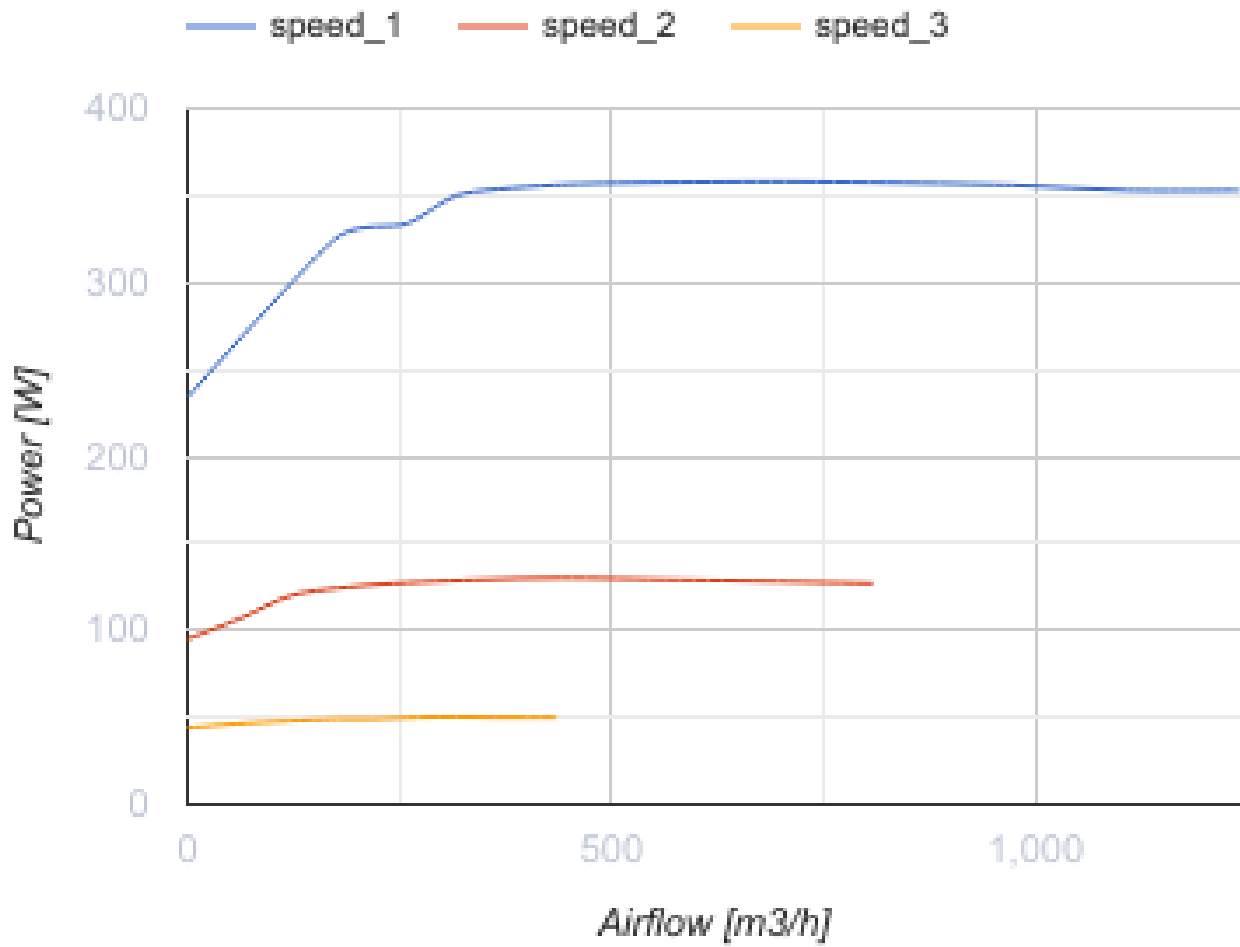

Civic EC LBE 1200 S21

Установка CIVIC EC LB предназначена для децентрализованной вентиляции школ, офисов и других социальных и коммерческих помещений

- Потребляемая мощность электрического преднагрева: 6300
- Максимальный расход воздуха: 1240
- Уровень звукового давления LpA на расстоянии 3 м: 24
- Уровень звукового давления LpA на расстоянии 1 м : 34
- Тип рекуператора: Противоточный
- Фильтр вытяжной: G4
- Фильтр приточный: G4 + (Option: F7)
- Тип двигателя: EC
- Байпас: Автоматический
- Преднагрев: Электрический
- BMS протокол: ModBus
- Управление: Смартфон
- Материал корпуса: Сталь с полимерным покрытием
- Датчик влажности: Опциональный
- Датчик CO2: Опциональный
- Датчик VOC: Опциональный
- Датчик PM2.5: Опциональный
- Датчик температуры: Встроенный

	Единица измерения	Civic EC LBE 1200 S21
Размер подключаемого воздуховода	мм	400
Скорость	-	1
Количество фаз	-	3
Минимальное напряжение питания	V	400
Максимальное напряжение питания	V	400
Частота сети питания	Гц	50/60
Номинальная мощность	Вт	350
Потребляемая мощность электрического преднагрева	Вт	6300
Максимальный ток	A	9.6
Максимальный расход воздуха	м ³ /час	1240
Скорость вращения	-	3630
Уровень звукового давления LpA на расстоянии 3 м	дБ(A)	24
Уровень звукового давления LpA на расстоянии 1 м	дБ(A)	34
Эффективность рекуперации, макс	%	96
Тип рекуператора	-	Противоточный

Материал рекуператора	-	Полистирол
Вес	кг	398
Фильтр вытяжной	-	G4
Фильтр приточный	-	G4 + (Option: F7)
Максимальная температура перемещаемого воздуха	°C	40
Минимальная температура перемещаемого воздуха	°C	-25
Минимальная температура окружающего воздуха	°C	1
Максимальная температура окружающего воздуха	°C	40
Максимальна вологість повітря, що оточує	%	60
Класс защиты	-	IP20
Класс защиты привода	-	IP44