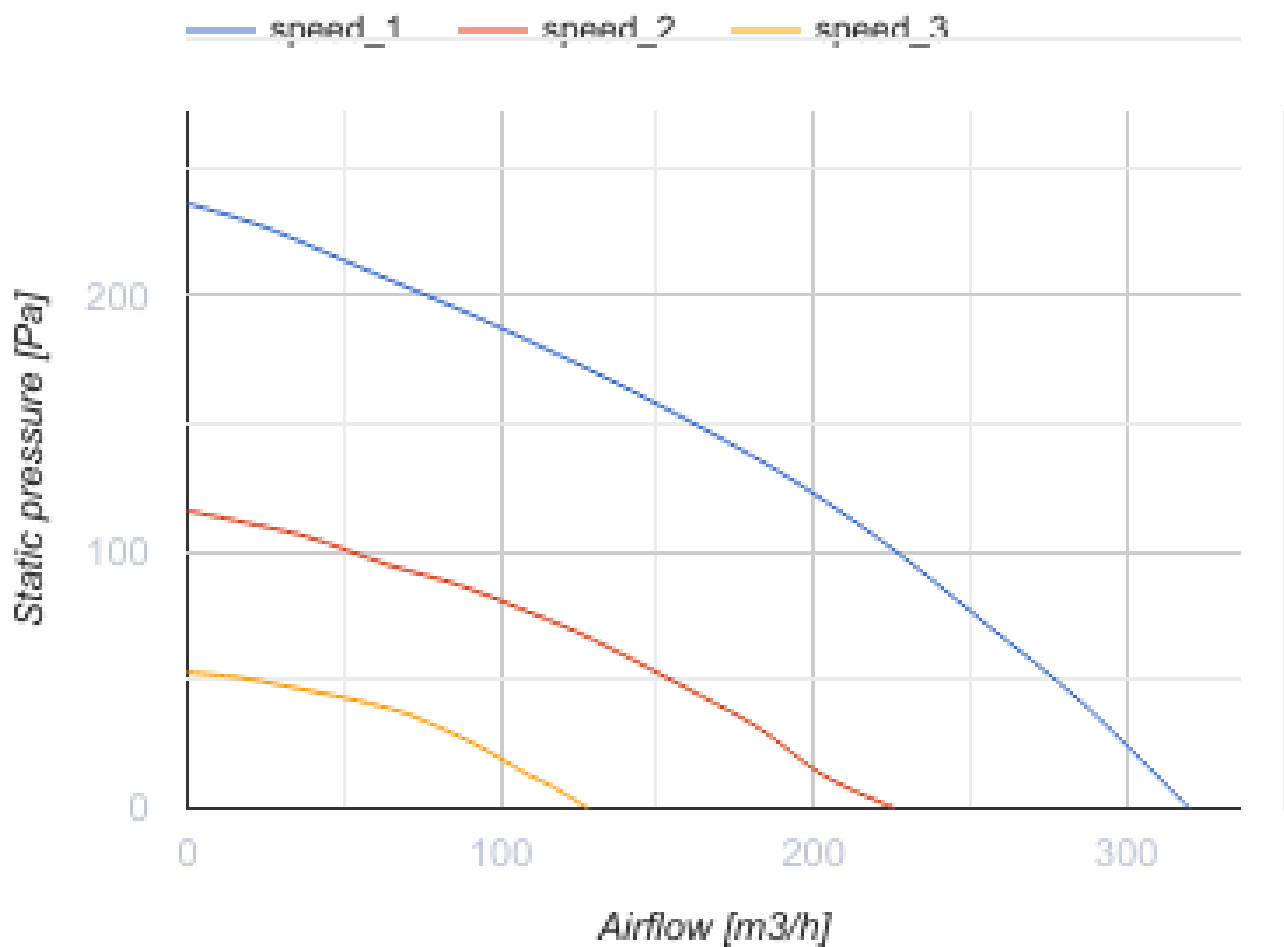

# Civic EC LB 300 S21

Установка CIVIC EC LB предназначена для децентрализованной вентиляции школ, офисов и других социальных и коммерческих помещений

- Максимальный расход воздуха: 320
- Уровень звукового давления LpA на расстоянии 3 м: 21
- Уровень звукового давления LpA на расстоянии 1 м : 31
- Тип рекуператора: Противоточный
- Фильтр вытяжной: G4 x 2
- Фильтр приточный: G4 + F8 (option: F8 C + H11), G4 + F8 (опция: F8 C + H11)
- Тип двигателя: EC
- Байпас: Автоматический
- BMS протокол: ModBus
- Управление: Смартфон
- Материал корпуса: Сталь с полимерным покрытием
- Датчик влажности: Опциональный
- Датчик CO2: Опциональный
- Датчик VOC: Опциональный
- Датчик PM2.5: Опциональный
- Датчик температуры: Встроенный

	Единица измерения	Civic EC LB 300 S21
Размер подключаемого воздуховода	мм	200
Скорость	-	1
Фазность	-	1
Минимальное напряжение питания	В	230
Максимальное напряжение питания	В	230
Частота сети питания	Гц	50/60
Номинальная мощность	Вт	125
Максимальный ток	А	0.9
Максимальный расход воздуха	м <sup>3</sup> /час	320
Скорость вращения	-	2150
Уровень звукового давления LpA на расстоянии 3 м	дБ(А)	21
Уровень звукового давления LpA на расстоянии 1 м	дБ(А)	31
Эффективность рекуперации, макс	%	92
Тип рекуператора	-	Противоточный
Материал рекуператора	-	Полистирол
Вес	кг	138

## Размеры

Ø D	H	H1	H2	L	L1	W	W1	W2
200	1770	1476	294	470	520	620	230	195