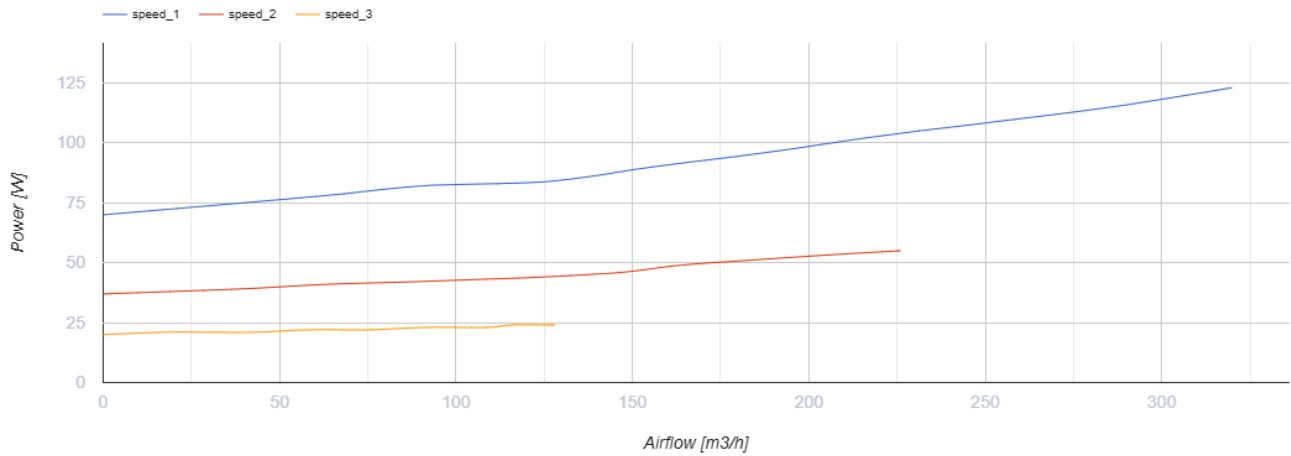

# Civic EC LB 300 S21

Установка CIVIC EC LB предназначена для децентрализованной вентиляции школ, офисов и других социальных и коммерческих помещений

- Максимальный расход воздуха: 320
- Уровень звукового давления LpA на расстоянии 3 м: 21
- Уровень звукового давления LpA на расстоянии 1 м : 31
- Тип рекуператора: Противоточный
- Фильтр вытяжной: G4 x 2
- Фильтр приточный: G4 + F8 (option: F8 C + H11), G4 + F8 (опция: F8 C + H11)
- Тип двигателя: EC
- Байпас: Автоматический
- BMS протокол: ModBus
- Управление: Смартфон
- Материал корпуса: Сталь с полимерным покрытием
- Датчик влажности: Опциональный
- Датчик CO2: Опциональный
- Датчик VOC: Опциональный
- Датчик PM2.5: Опциональный
- Датчик температуры: Встроенный

	Единица измерения	Civic EC LB 300 S21
Размер подключаемого воздуховода	мм	200
Скорость	-	1
Фазность	-	1
Минимальное напряжение питания	В	230
Максимальное напряжение питания	В	230
Частота сети питания	Гц	50/60
Номинальная мощность	Вт	125
Максимальный ток	А	0.9
Максимальный расход воздуха	м <sup>3</sup> /час	320
Скорость вращения	-	2150
Уровень звукового давления LpA на расстоянии 3 м	дБ(А)	21
Уровень звукового давления LpA на расстоянии 1 м	дБ(А)	31
Эффективность рекуперации, макс	%	92
Тип рекуператора	-	Противоточный
Материал рекуператора	-	Полистирол
Вес	кг	138

## Размеры

Ø D	H	H1	H2	L	L1	W	W1	W2
200	1770	1476	294	470	520	620	230	195