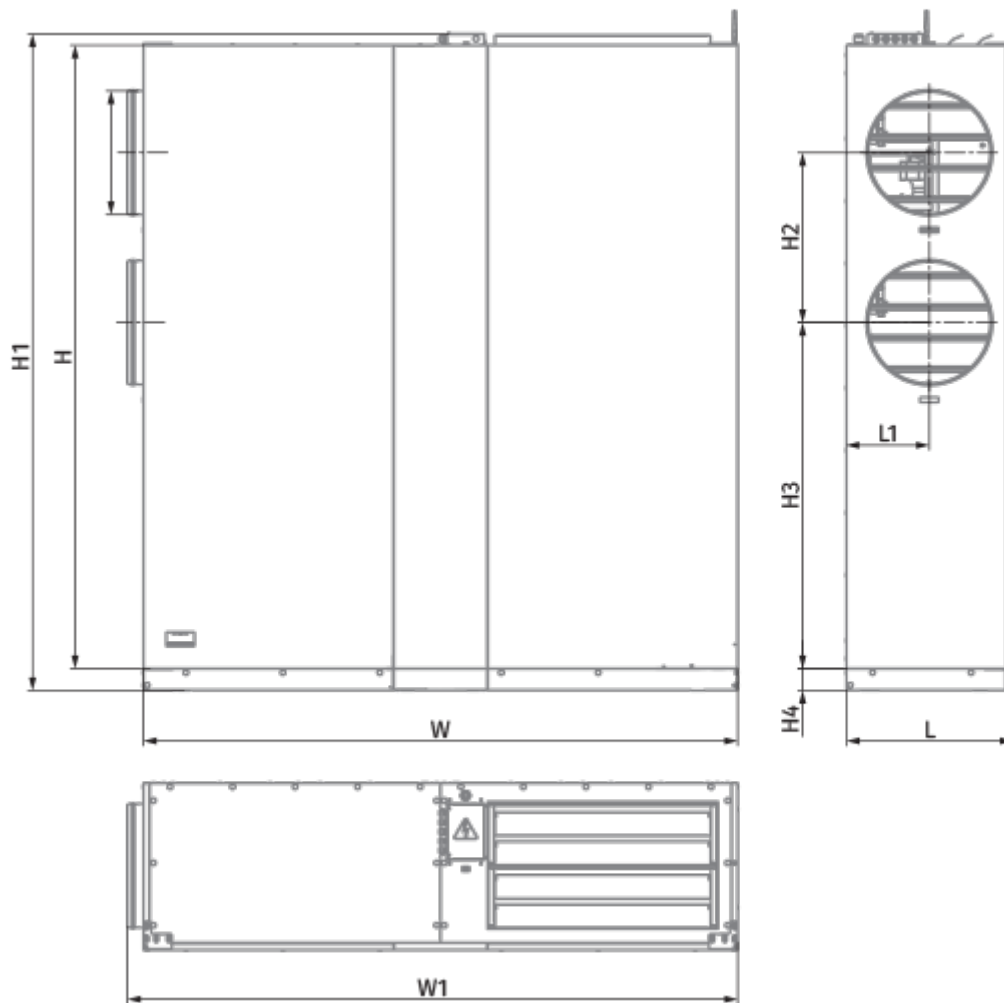

Размеры

Ø D	H	H1	H2	H3	H4	L	L1	W	W1
397	2000	2106	545	1110	70	535	265	1900	1951

Аксессуары

Другие аксессуары

Наименование	Фото	Описание
FP 540x450x48 G4		Панельный фильтр G4
FP 540x450x48 F7		Панельный фильтр F7