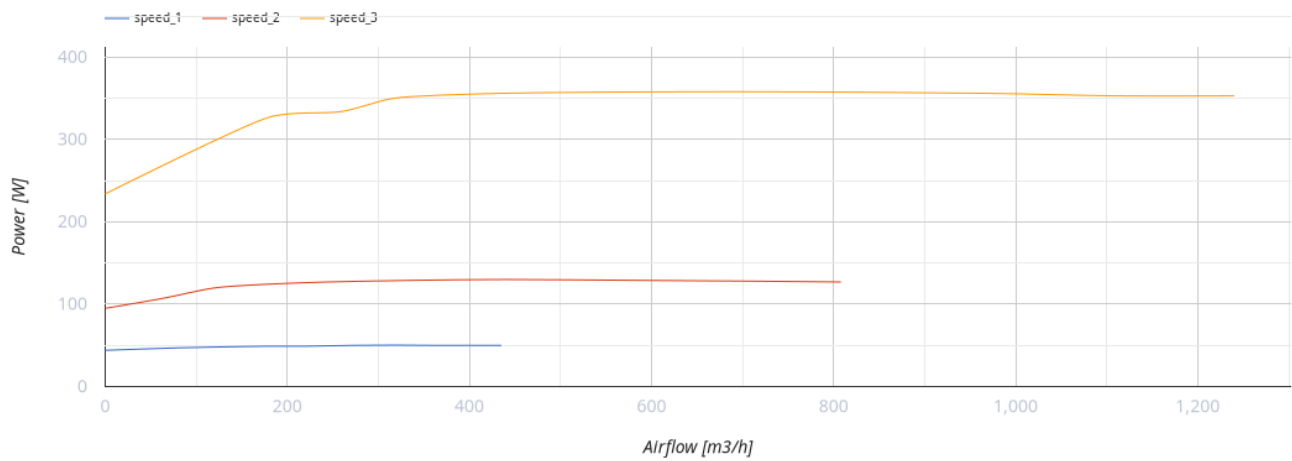

Фильтр приточный	-	G4 + (опция: F7)
Максимальная температура перемещаемого воздуха	°C	40
Минимальная температура перемещаемого воздуха	°C	-25
Минимальная температура окружающего воздуха	°C	1
Максимальная температура окружающего воздуха	°C	40
Максимальна вологість повітря, що оточує	%	60
Класс защиты	-	IP20
Класс защиты привода	-	IP44

Размеры

Ø D	H	H1	H2	H3	H4	L	L1	W	W1
397	2000	2106	545	1110	70	535	265	1900	1951