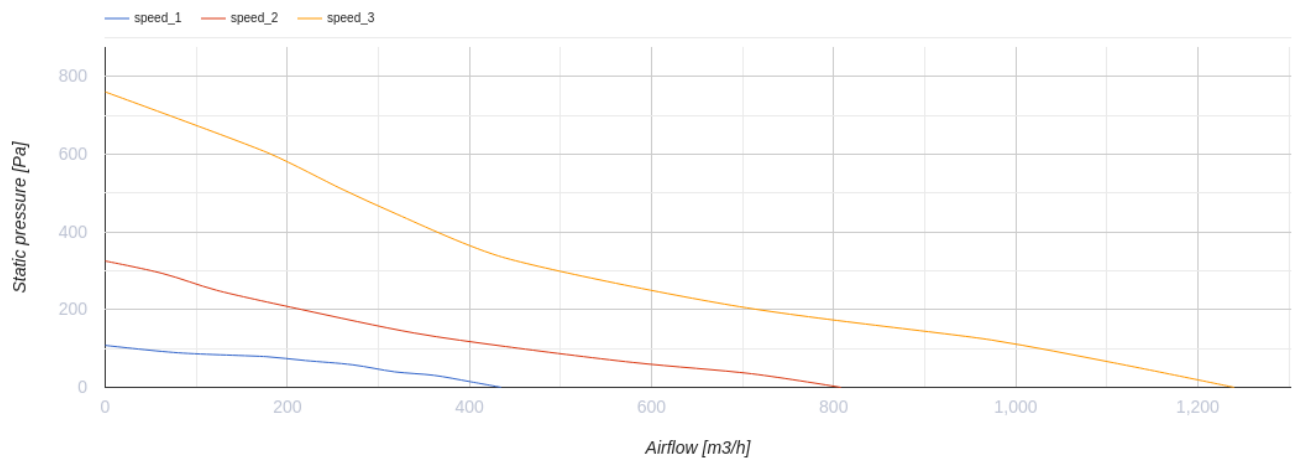

Фильтр приточный	-	G4 + (опция: F7)
Максимальная температура перемещаемого воздуха	°C	40
Минимальная температура перемещаемого воздуха	°C	-25
Минимальная температура окружающего воздуха	°C	1
Максимальная температура окружающего воздуха	°C	40
Максимальна вологість повітря, що оточує	%	60
Класс защиты	-	IP20
Класс защиты привода	-	IP44

Размеры

Ø D	H	H1	H2	H3	H4	L	L1	W	W1
397	2000	2106	545	1110	70	535	265	1900	1951