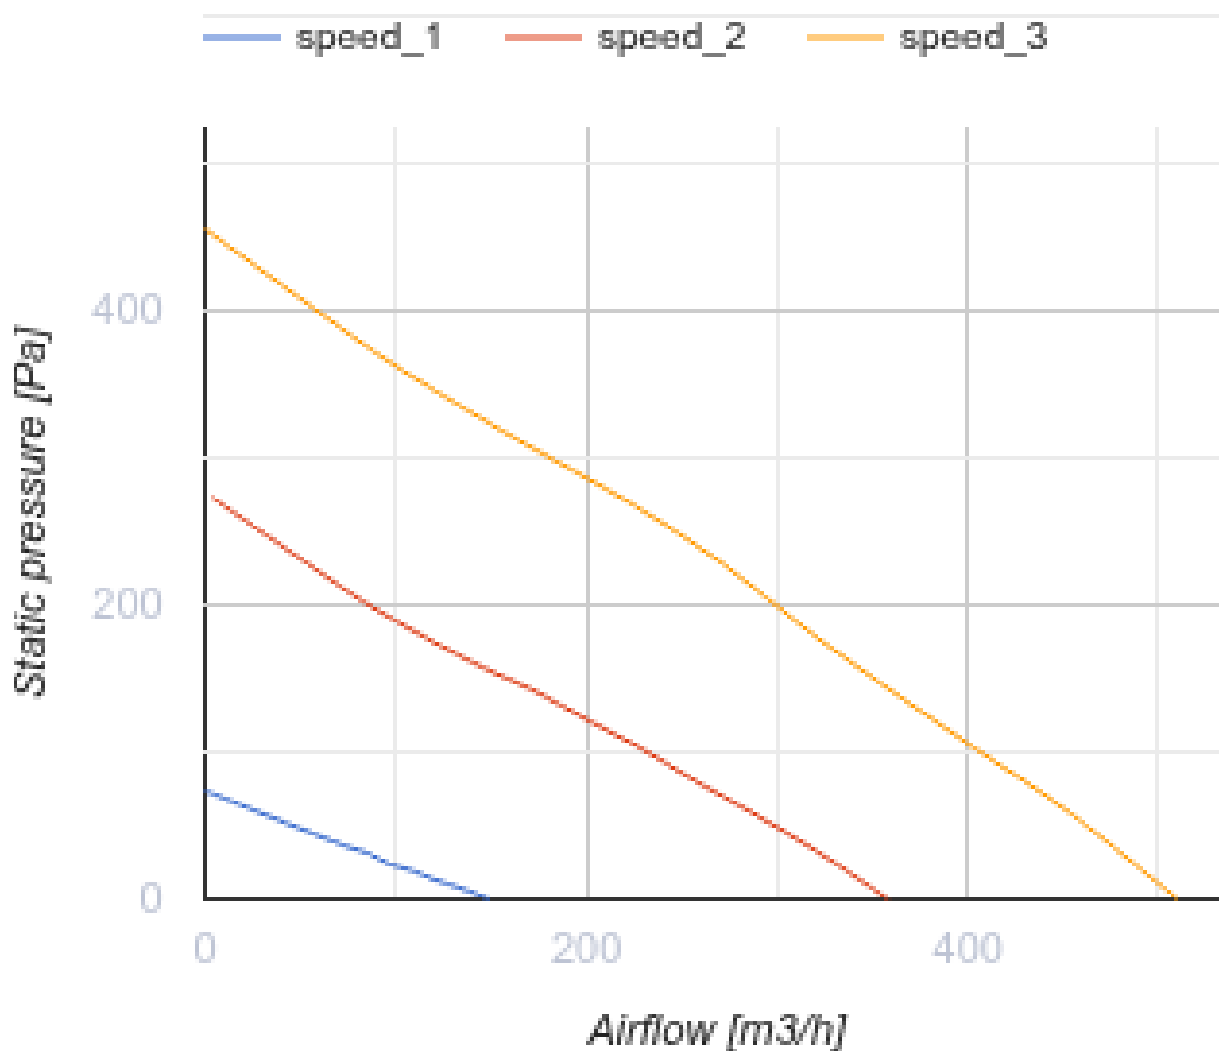

Минимальная температура перемещаемого воздуха	°C	-25
Минимальная температура окружающего воздуха	°C	1
Максимальная температура окружающего воздуха	°C	40
Максимальна вологість повітря, що оточує	%	60
Класс защиты	-	IP20
Класс защиты привода	-	IP44
Артикул	-	8071270

Размеры