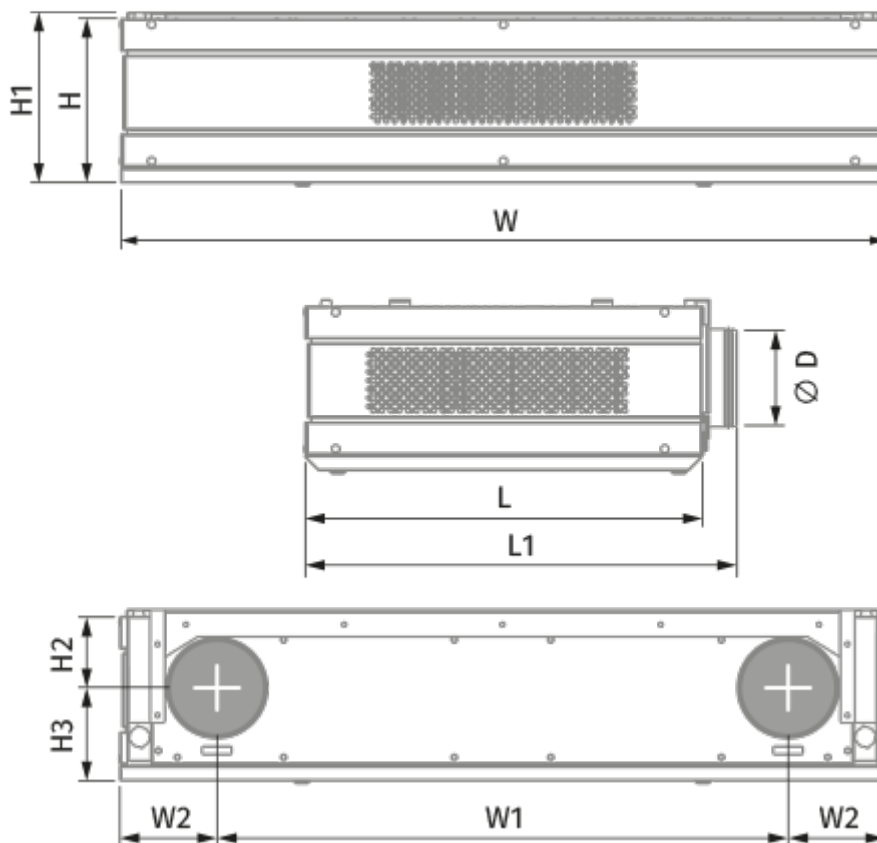

CIVIC EC DB 500 S21

Установка CIVIC EC DB предназначена для децентрализованной вентиляции школ, офисов и других социальных и коммерческих помещений

- Уровень звукового давления LpA на расстоянии 3 м: 24
- Уровень звукового давления LpA на расстоянии 1 м: 34
- Тип рекуператора: Противоточный
- Материал рекуператора: Полистирол
- Фильтр вытяжной: G4
- Фильтр приточный: G4, F8 (опция F8 C + H11)
- Байпас: Автоматический
- BMS протокол: ModBus
- Управление: Проводная панель управления, Беспроводная панель управления, Смартфон
- Материал корпуса: Сталь с полимерным покрытием
- Датчик CO2: Опциональный
- Датчик PM2.5: Опциональный
- Датчик температуры: Встроенный

	Единица измерения	CIVIC EC DB 500 S21
Размер подключаемого воздуховода	мм	250
Фазность	-	1
Минимальное напряжение питания	В	230
Максимальное напряжение питания	В	230
Частота сети питания	Гц	50/60
Номинальная мощность	Вт	170
Максимальный ток	А	1.7
Максимальный расход воздуха	м³/час	510
Скорость вращения	-	1700
Уровень звукового давления LpA на расстоянии 3 м	дБ(А)	24
Уровень звукового давления LpA на расстоянии 1 м	дБ(А)	34
Эффективность рекуперации, макс	%	86
Тип рекуператора	-	Противоточный
Материал рекуператора	-	Полистирол
Вес	кг	126
Фильтр вытяжной	-	G4
Фильтр приточный	-	G4, F8 (опция F8 C + H11)
Максимальная температура перемещаемого воздуха	°C	40

Размеры

Ø D	H	H1	H2	H3	L	L1	W	W1	W2
249	386	400	169	217	1018	1083	1806	1316	244

Аксессуары

Сифон для отвода конденсата (Дренажный сифон)

Наименование	Фото	Описание
SFK 20x32		Сифон гидравлический для отвода конденсата
CP-2		Дренажный насос