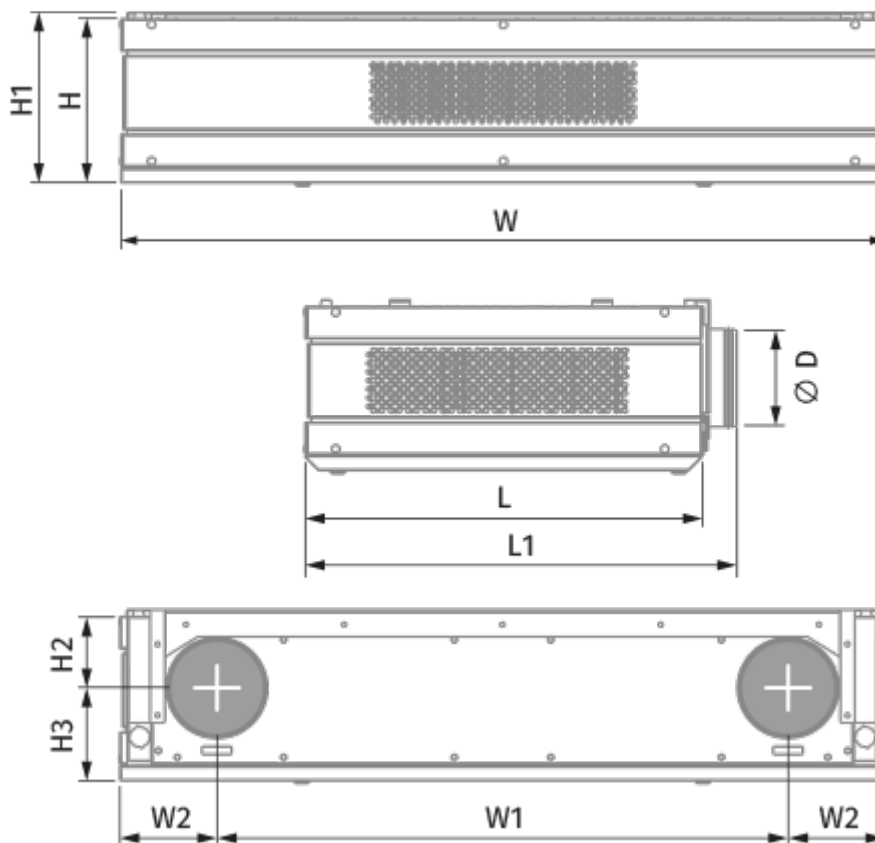

	Единица измерения	CIVIC EC DB 300 S21
Размер подключаемого воздуховода	мм	200
Фазность	-	1
Минимальное напряжение питания	В	230
Максимальное напряжение питания	В	230
Частота сети питания	Гц	50/60
Номинальная мощность	Вт	125
Максимальный ток	А	1.3
Максимальный расход воздуха	м³/час	300
Скорость вращения	-	2150
Уровень звукового давления LpA на расстоянии 3 м	дБ(А)	23
Уровень звукового давления LpA на расстоянии 1 м	дБ(А)	33
Эффективность рекуперации, макс	%	88
Тип рекуператора	-	Противоточный
Материал рекуператора	-	Полистирол
Вес	кг	78
Фильтр вытяжной	-	G4
Фильтр приточный	-	G4, F8 (опция F8 C + H11)
Максимальная температура перемещаемого воздуха	°C	40

**Размеры**

Ø D	H	H1	H2	H3	L	L1	W	W1	W2
199	333	347	145	188	818	873	1547	1155	196