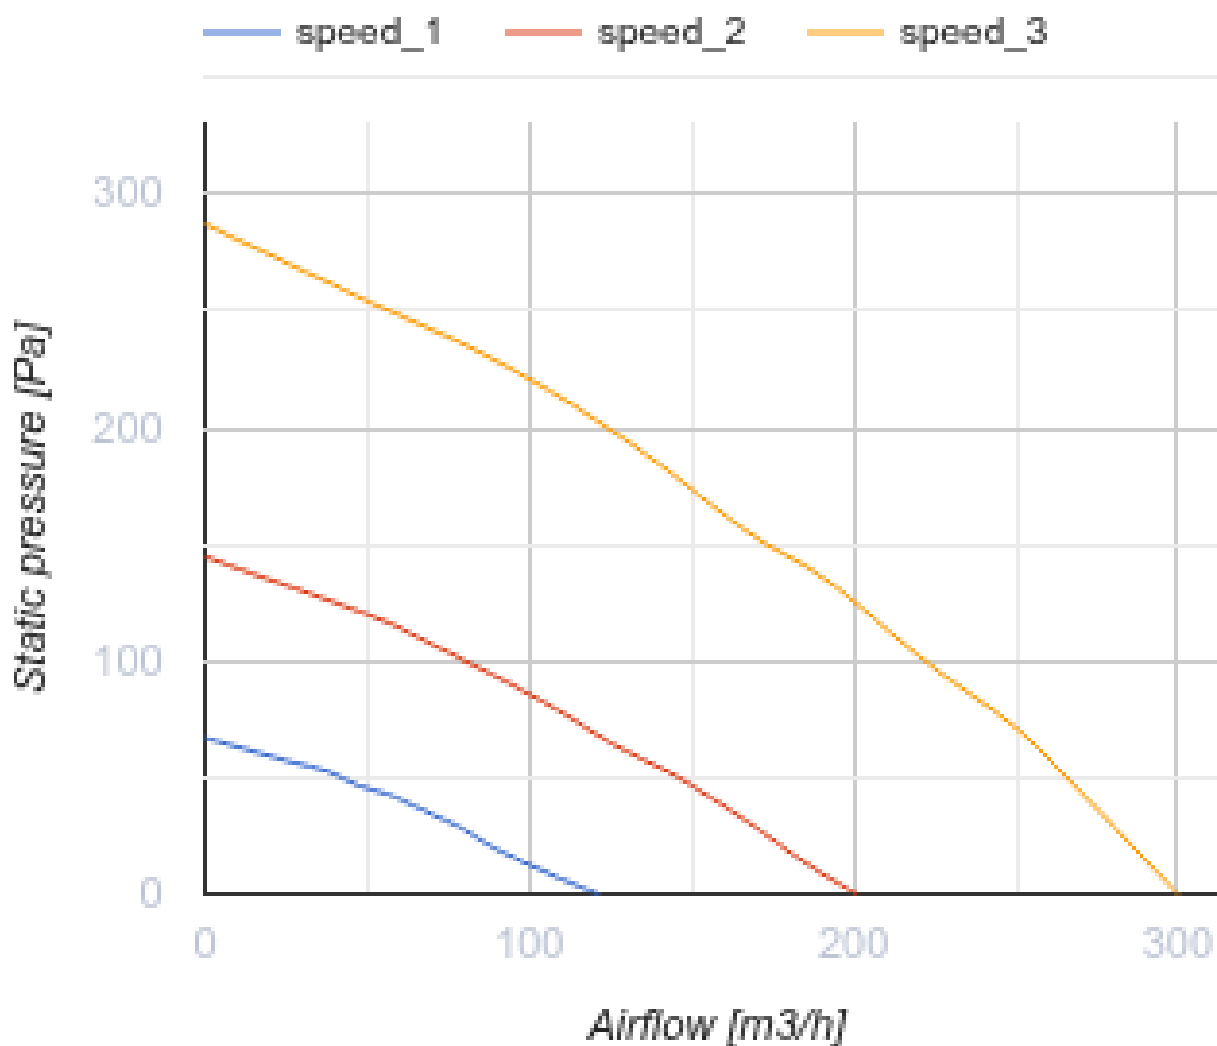

# CIVIC EC DB 300 S21

Установка CIVIC EC DB предназначена для децентрализованной вентиляции школ, офисов и других социальных и коммерческих помещений

- Уровень звукового давления LpA на расстоянии 3 м: 23
- Уровень звукового давления LpA на расстоянии 1 м: 33
- Тип рекуператора: Противоточный
- Материал рекуператора: Полистирол
- Фильтр вытяжной: G4
- Фильтр приточный: G4, F8 (опция F8 C + H11)
- Байпас: Автоматический
- BMS протокол: ModBus
- Управление: Проводная панель управления, Беспроводная панель управления, Смартфон
- Материал корпуса: Сталь с полимерным покрытием
- Датчик CO2: Опциональный
- Датчик PM2.5: Опциональный
- Датчик температуры: Встроенный

	Единица измерения	CIVIC EC DB 300 S21
Размер подключаемого воздуховода	мм	200
Фазность	-	1
Минимальное напряжение питания	В	230
Максимальное напряжение питания	В	230
Частота сети питания	Гц	50/60
Номинальная мощность	Вт	125
Максимальный ток	А	1.3
Максимальный расход воздуха	м³/час	300
Скорость вращения	-	2150
Уровень звукового давления LpA на расстоянии 3 м	дБ(А)	23
Уровень звукового давления LpA на расстоянии 1 м	дБ(А)	33
Эффективность рекуперации, макс	%	88
Тип рекуператора	-	Противоточный
Материал рекуператора	-	Полистирол
Вес	кг	78
Фильтр вытяжной	-	G4
Фильтр приточный	-	G4, F8 (опция F8 C + H11)
Максимальная температура перемещаемого воздуха	°C	40

**Размеры**

Ø D	H	H1	H2	H3	L	L1	W	W1	W2
199	333	347	145	188	818	873	1547	1155	196