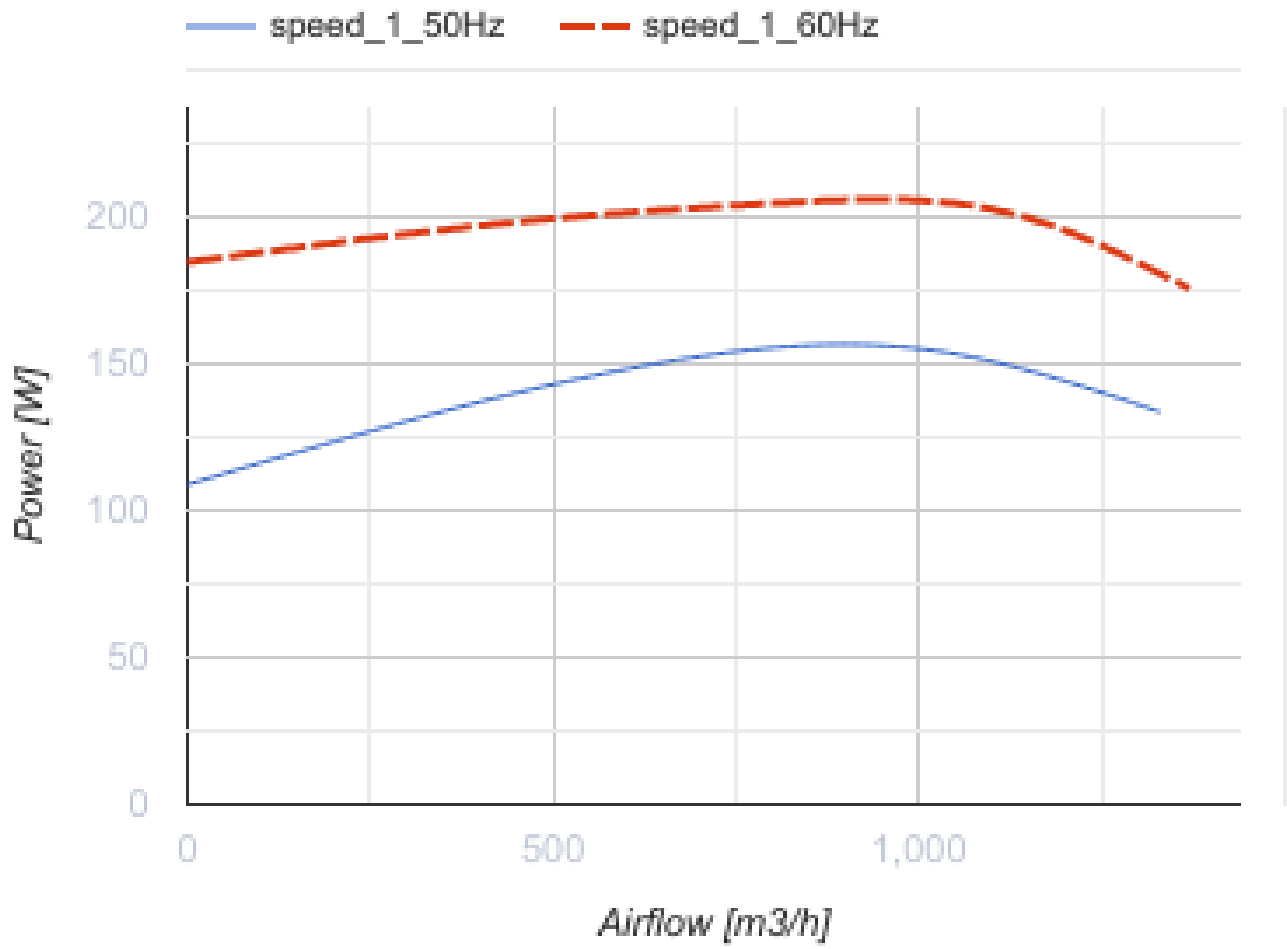

Centro-MZ 315 L

Канальные центробежные вентиляторы

- Максимальный расход воздуха: 1330
- Уровень звукового давления LpA на расстоянии 3 м: 52
- Тип двигателя: АС
- Тип крыльчатки: Центробежная крыльчатка с назад загнутыми лопатками
- Материал корпуса: Оцинкованная сталь
- Установка в любом положении

	Единица измерения	Centro-MZ 315 L
Размер подключаемого воздуховода	мм	315
Скорость	-	1
Минимальное напряжение питания	В	220
Максимальное напряжение питания	В	240
Частота сети питания	Гц	50/60
Номинальная мощность	Вт	151
Максимальный ток	А	0.66
Максимальный расход воздуха	м ³ /час	1330
Уровень звукового давления LpA на расстоянии 3 м	дБ(А)	52
Вес	кг	6.5
Максимальная температура перемещаемого воздуха	°С	50
Минимальная температура перемещаемого воздуха	°С	-25
Класс защиты	-	IPX4
Класс защиты привода	-	IP44

Размеры

ØD	ØD1	B	B1	L	L1	L2	L3
313	402	450	410	308	33	55	40

Экодизайн

Торговая марка	Blauberg
Модель	Centro-MZ 315 L
Тип установки	Однонаправленная
Тип привода	External MSD or VSD
Тип теплообменника	Нет
Номинальный расход воздуха (м ³ /с)	0.204
Статическое давление при номинальном расходе воздуха (Па)	323
Максимальные внешние утечки (%)	2.7
Статическая эффективность (%)	44.3
Декларируемый тип вентиляционной единицы	NRVU UVU
Sound power level (дБ(A))	72
Эффективная мощность (кВт)	0.152