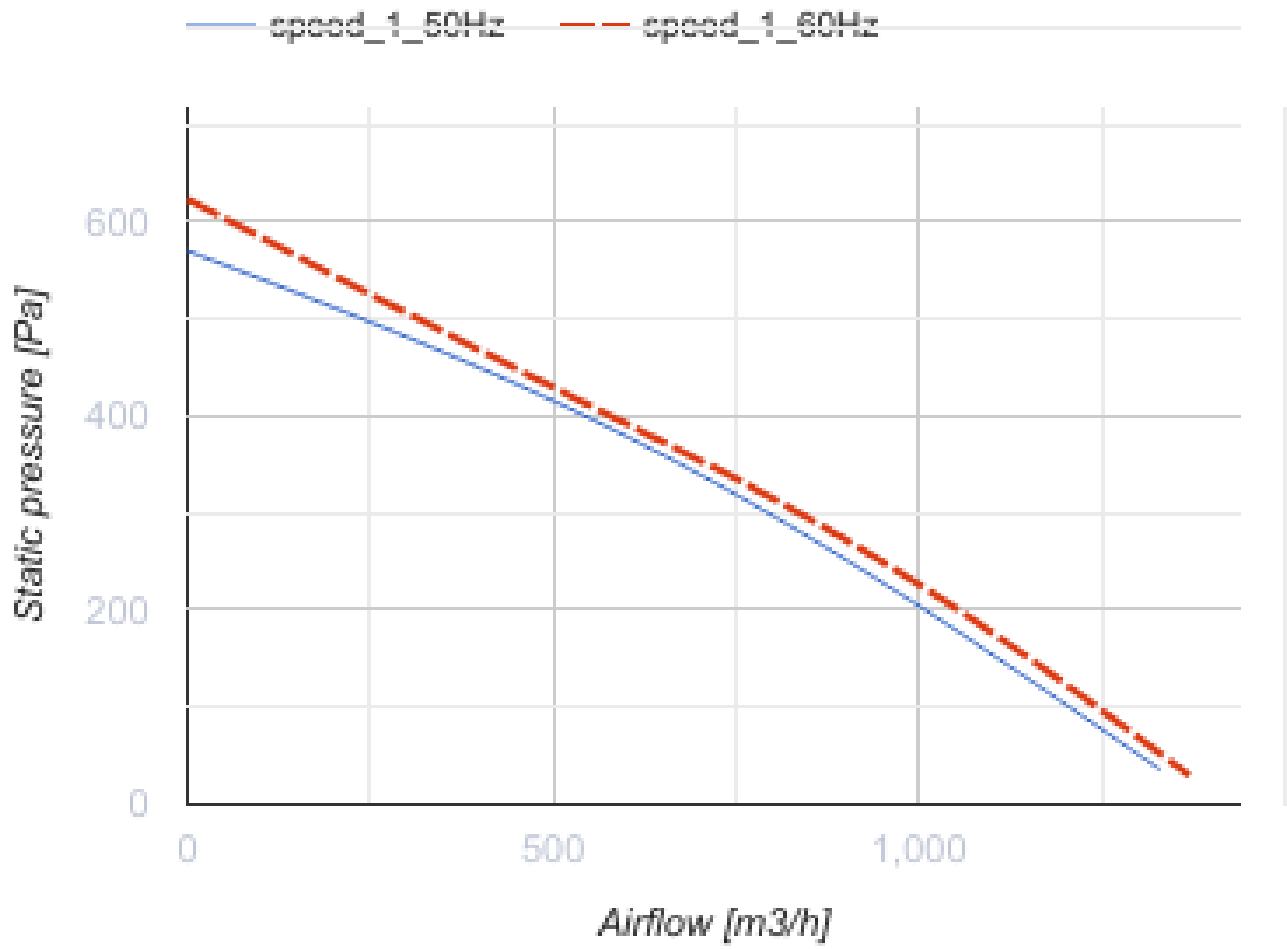

Centro-MZ 315 L

Канальные центробежные вентиляторы

- Максимальный расход воздуха: 1330
- Уровень звукового давления LpA на расстоянии 3 м: 52
- Тип двигателя: АС
- Тип крыльчатки: Центробежная крыльчатка с назад загнутыми лопатками
- Материал корпуса: Оцинкованная сталь
- Установка в любом положении

	Единица измерения	Centro-MZ 315 L
Размер подключаемого воздуховода	мм	315
Скорость	-	1
Минимальное напряжение питания	В	220
Максимальное напряжение питания	В	240
Частота сети питания	Гц	50/60
Номинальная мощность	Вт	151
Максимальный ток	А	0.66
Максимальный расход воздуха	м ³ /час	1330
Уровень звукового давления LpA на расстоянии 3 м	дБ(А)	52
Вес	кг	6.5
Максимальная температура перемещаемого воздуха	°С	50
Минимальная температура перемещаемого воздуха	°С	-25
Класс защиты	-	IPX4
Класс защиты привода	-	IP44

Размеры

ØD	ØD1	B	B1	L	L1	L2	L3
313	402	450	410	308	33	55	40

Экодизайн

Торговая марка	Blauberg
Модель	Centro-MZ 315 L
Тип установки	Однонаправленная
Тип привода	External MSD or VSD
Тип теплообменника	Нет
Номинальный расход воздуха (м ³ /с)	0.204
Статическое давление при номинальном расходе воздуха (Па)	323
Максимальные внешние утечки (%)	2.7
Статическая эффективность (%)	44.3
Декларируемый тип вентиляционной единицы	NRVU UVU
Sound power level (дБ(A))	72
Эффективная мощность (кВт)	0.152