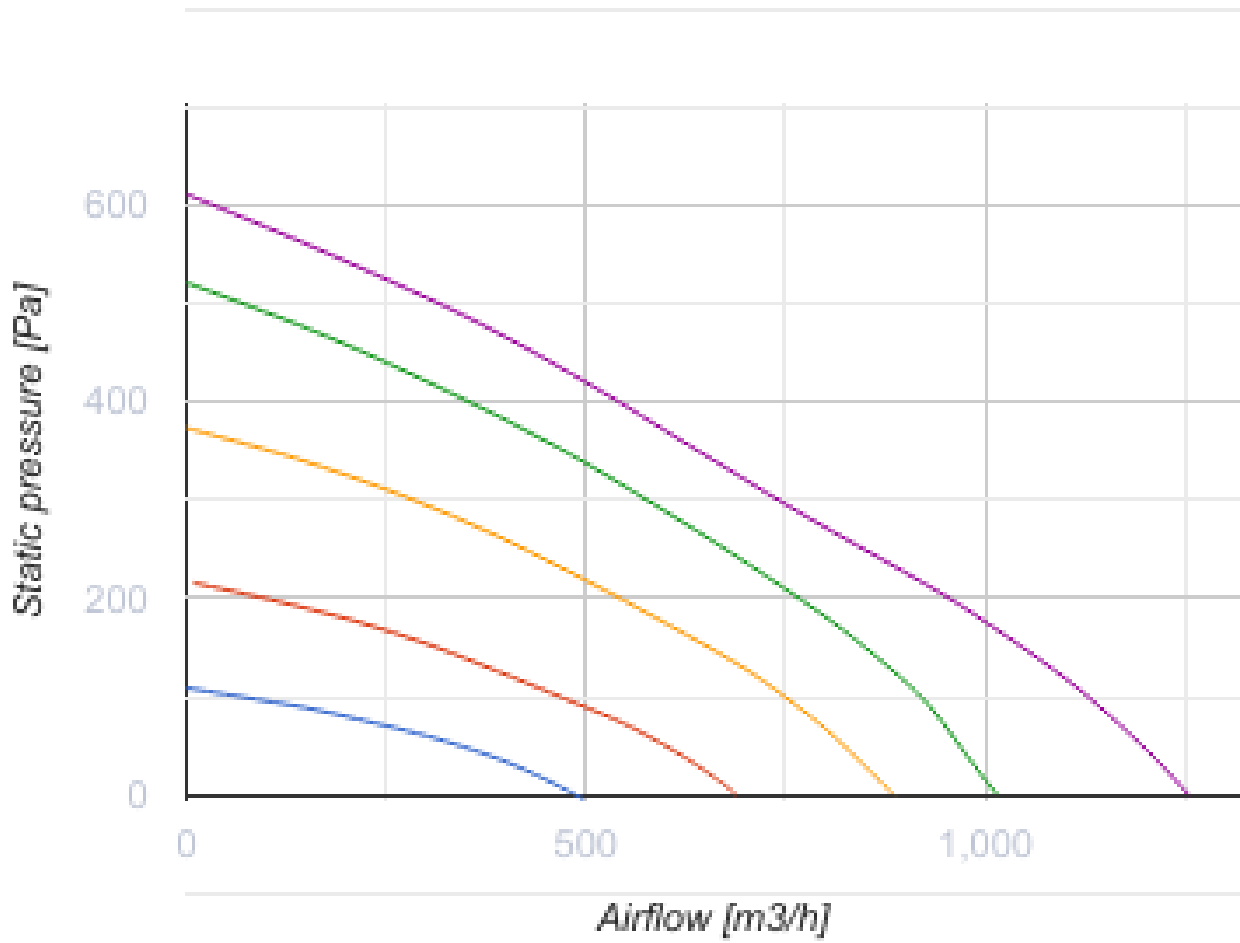

Centro EC 250 W1

Канальные центробежные вентиляторы с EC-двигателем

- Максимальный расход воздуха: 1250
- Уровень звукового давления LpA на расстоянии 3 м: 48
- Тип двигателя: EC
- Тип крыльчатки: Центробежный назад загнутые лопатки
- Материал корпуса: Пластик
- Установка в любом положении
- Кабель подключения с сетевой вилкой

	Единица измерения	Centro EC 250 W1
Размер подключаемого воздуховода	мм	250
Скорость	-	1
Минимальное напряжение питания	В	230
Максимальное напряжение питания	В	230
Частота сети питания	Гц	50/60
Номинальная мощность	Вт	165
Максимальный ток	А	1.1
Максимальный расход воздуха	м ³ /час	1250
Уровень звукового давления LpA на расстоянии 3 м	дБ(А)	48
Вес	кг	4.3
Максимальная температура перемещаемого воздуха	°С	60
Минимальная температура перемещаемого воздуха	°С	-25
Класс защиты	-	IPX4
Класс защиты привода	-	IP55

Размеры

ØD	ØD1	B	L	L1	L2	L3
250	340	354	265	30	30	30

Аксессуары

Регуляторы скорости ЕС-двигателей

Наименование	Фото	Описание
CDT E/0-10		Регулятор скорости для ЕС-моторов