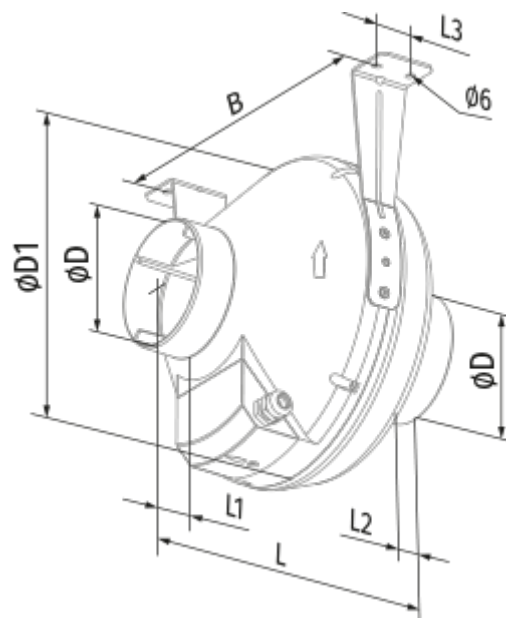

Centro EC 250 W1

Канальные центробежные вентиляторы с EC-двигателем

- Максимальный расход воздуха: 1250
- Уровень звукового давления LpA на расстоянии 3 м: 48
- Тип двигателя: EC
- Тип крыльчатки: Центробежный назад загнутые лопатки
- Материал корпуса: Пластик
- Установка в любом положении
- Кабель подключения с сетевой вилкой

	Единица измерения	Centro EC 250 W1
Размер подключаемого воздуховода	мм	250
Скорость	-	1
Минимальное напряжение питания	В	230
Максимальное напряжение питания	В	230
Частота сети питания	Гц	50/60
Номинальная мощность	Вт	165
Максимальный ток	А	1.1
Максимальный расход воздуха	м ³ /час	1250
Уровень звукового давления LpA на расстоянии 3 м	дБ(А)	48
Вес	кг	4.3
Максимальная температура перемещаемого воздуха	°С	60
Минимальная температура перемещаемого воздуха	°С	-25
Класс защиты	-	IPX4
Класс защиты привода	-	IP55

Размеры

ØD	ØD1	B	L	L1	L2	L3
250	340	354	265	30	30	30

Аксессуары

Другие аксессуары

Наименование	Фото	Описание
--------------	------	----------

[CDT E/0-10](#)

Регулятор скорости для ЕС-моторов