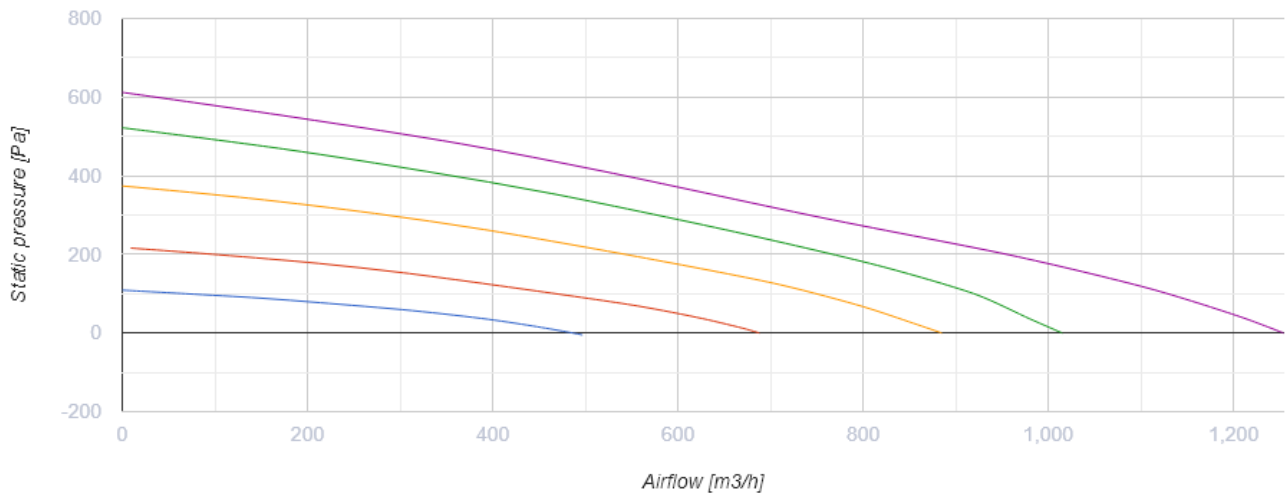

Centro EC 250 W1

Канальные центробежные вентиляторы с EC-двигателем

- Максимальный расход воздуха: 1250
- Уровень звукового давления LpA на расстоянии 3 м: 48
- Тип двигателя: EC
- Тип крыльчатки: Центробежный назад загнутые лопатки
- Материал корпуса: Пластик
- Установка в любом положении
- Кабель подключения с сетевой вилкой

	Единица измерения	Centro EC 250 W1
Размер подключаемого воздуховода	мм	250
Скорость	-	1
Минимальное напряжение питания	В	230
Максимальное напряжение питания	В	230
Частота сети питания	Гц	50/60
Номинальная мощность	Вт	165
Максимальный ток	А	1.1
Максимальный расход воздуха	м ³ /час	1250
Уровень звукового давления LpA на расстоянии 3 м	дБ(А)	48
Вес	кг	4.3
Максимальная температура перемещаемого воздуха	°С	60
Минимальная температура перемещаемого воздуха	°С	-25
Класс защиты	-	IPX4
Класс защиты привода	-	IP55

Размеры

ØD	ØD1	B	L	L1	L2	L3
250	340	354	265	30	30	30

Аксессуары

Другие аксессуары

Наименование	Фото	Описание
--------------	------	----------

[CDT E/0-10](#)

Регулятор скорости для ЕС-моторов