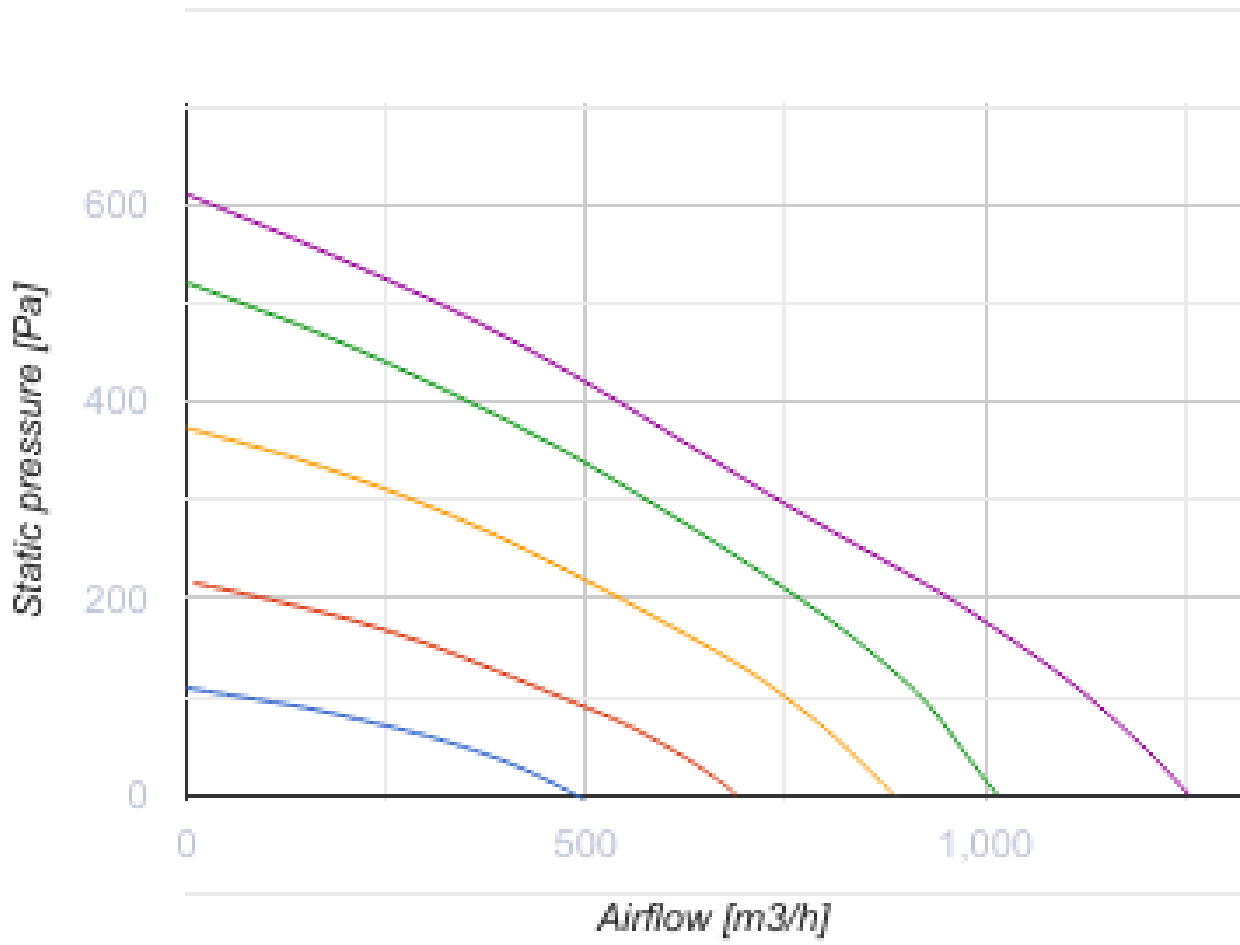

Centro EC 250 W1

Канальные центробежные вентиляторы в пластиковых корпусах с EC-двигателями

- Максимальный расход воздуха: 1250
- Уровень звукового давления LpA на расстоянии 3 м: 48
- Тип двигателя: EC
- Тип крыльчатки: Центробежный назад загнутые лопатки
- Материал корпуса: Пластик
- Установка в любом положении
- Кабель подключения с сетевой вилкой

	Единица измерения	Centro EC 250 W1
Размер подключаемого воздуховода	мм	250
Скорость	-	1
Минимальное напряжение питания	В	230
Максимальное напряжение питания	В	230
Частота сети питания	Гц	50/60
Номинальная мощность	Вт	165
Максимальный ток	А	1.1
Максимальный расход воздуха	м ³ /час	1250
Уровень звукового давления LpA на расстоянии 3 м	дБ(А)	48
Вес	кг	4.3
Максимальная температура перемещаемого воздуха	°С	60
Минимальная температура перемещаемого воздуха	°С	-25
Класс защиты	-	IPX4
Класс защиты привода	-	IP55

Размеры

ØD	ØD1	B	L	L1	L2	L3
250	340	354	265	30	30	30

Аксессуары

Другие аксессуары

Наименование	Фото	Описание
CDT E/0-10		Регулятор скорости для ЕС-моторов