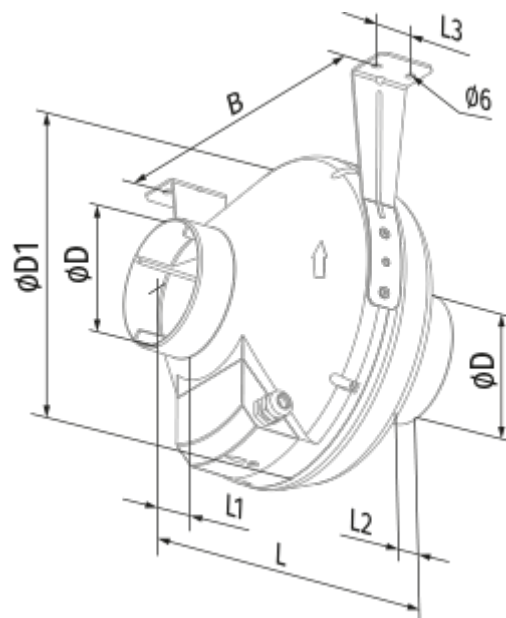

Centro EC 150 W1

Канальные центробежные вентиляторы с EC-двигателем

- Максимальный расход воздуха: 630
- Уровень звукового давления LpA на расстоянии 3 м: 45
- Тип двигателя: EC
- Тип крыльчатки: Центробежный назад загнутые лопатки
- Материал корпуса: Пластик
- Установка в любом положении
- Кабель подключения с сетевой вилкой

	Единица измерения	Centro EC 150 W1
Размер подключаемого воздуховода	мм	150/160
Скорость	-	1
Минимальное напряжение питания	В	230
Максимальное напряжение питания	В	230
Частота сети питания	Гц	50/60
Номинальная мощность	Вт	82
Максимальный ток	А	0.63
Максимальный расход воздуха	м ³ /час	630
Уровень звукового давления LpA на расстоянии 3 м	дБ(А)	45
Вес	кг	2.5
Максимальная температура перемещаемого воздуха	°С	60
Минимальная температура перемещаемого воздуха	°С	-25
Класс защиты	-	IPX4
Класс защиты привода	-	IP55

Размеры

ØD	ØD1	B	L	L1	L2	L3
150/160	300	310	286	30	30	30

Аксессуары

Регуляторы скорости ЕС-двигателей

Наименование	Фото	Описание
--------------	------	----------

[CDT E/0-10](#)

Регулятор скорости для ЕС-моторов