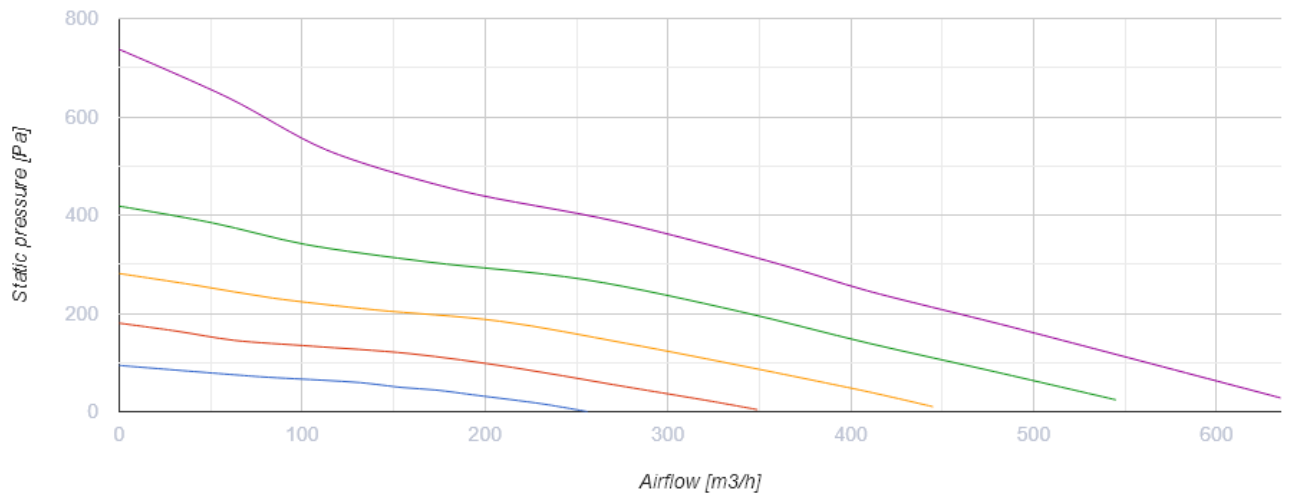

Centro EC 150 W1

Канальные центробежные вентиляторы с EC-двигателем

- Максимальный расход воздуха: 630
- Уровень звукового давления LpA на расстоянии 3 м: 45
- Тип двигателя: EC
- Тип крыльчатки: Центробежный назад загнутые лопатки
- Материал корпуса: Пластик
- Установка в любом положении
- Кабель подключения с сетевой вилкой

	Единица измерения	Centro EC 150 W1
Размер подключаемого воздуховода	мм	150/160
Скорость	-	1
Минимальное напряжение питания	В	230
Максимальное напряжение питания	В	230
Частота сети питания	Гц	50/60
Номинальная мощность	Вт	82
Максимальный ток	А	0.63
Максимальный расход воздуха	м ³ /час	630
Уровень звукового давления LpA на расстоянии 3 м	дБ(А)	45
Вес	кг	2.5
Максимальная температура перемещаемого воздуха	°С	60
Минимальная температура перемещаемого воздуха	°С	-25
Класс защиты	-	IPX4
Класс защиты привода	-	IP55

Размеры

ØD	ØD1	B	L	L1	L2	L3
150/160	300	310	286	30	30	30

Аксессуары

Регуляторы скорости ЕС-двигателей

Наименование	Фото	Описание
--------------	------	----------

[CDT E/0-10](#)

Регулятор скорости для ЕС-моторов