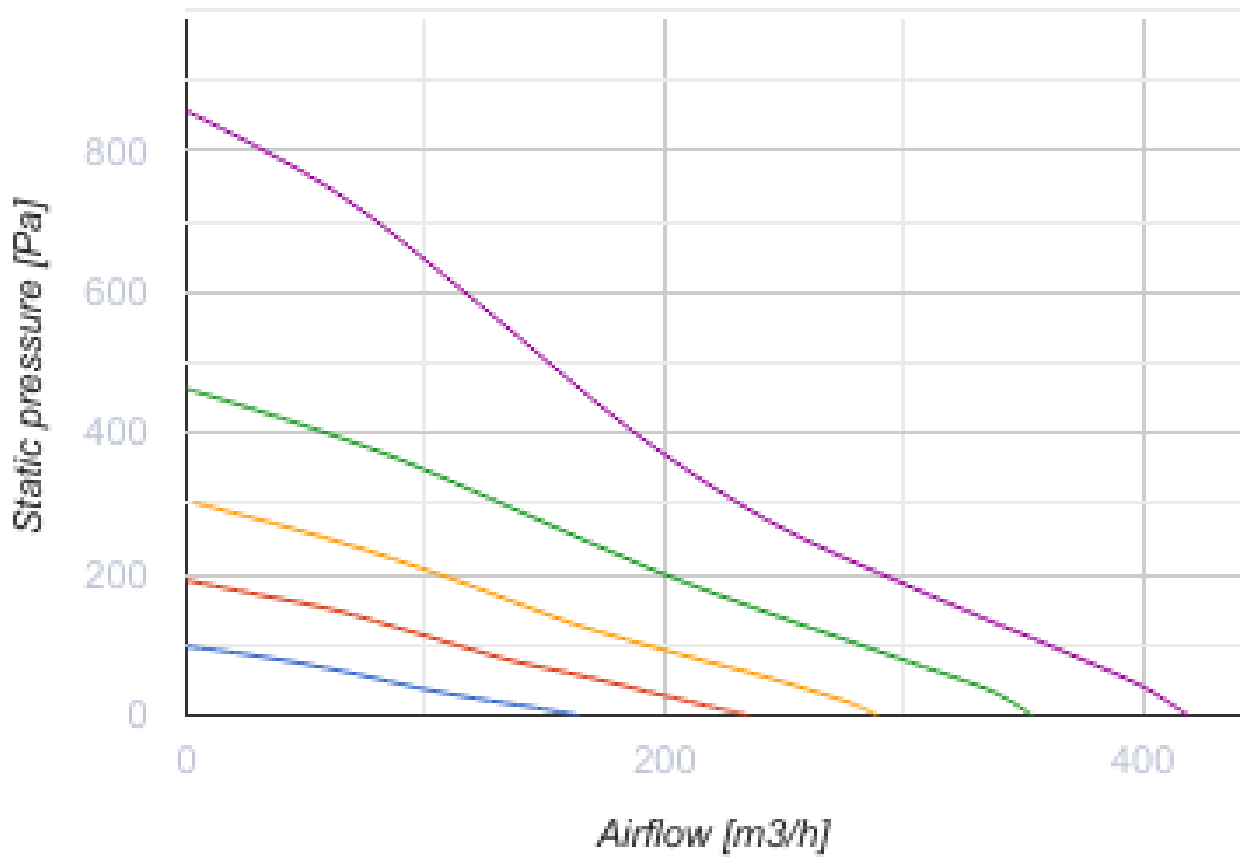

## Centro EC 125 W1

Канальные центробежные вентиляторы с EC-двигателем

- Максимальный расход воздуха: 420
- Уровень звукового давления LpA на расстоянии 3 м: 42
- Тип двигателя: EC
- Тип крыльчатки: Центробежный назад загнутые лопатки
- Материал корпуса: Пластик
- Установка в любом положении
- Кабель подключения с сетевой вилкой

	Единица измерения	Centro EC 125 W1
Размер подключаемого воздуховода	мм	125
Скорость	-	1
Минимальное напряжение питания	В	230
Максимальное напряжение питания	В	230
Частота сети питания	Гц	50/60
Номинальная мощность	Вт	84
Максимальный ток	А	0.64
Максимальный расход воздуха	м <sup>3</sup> /час	420
Уровень звукового давления LpA на расстоянии 3 м	дБ(А)	42
Вес	кг	2.2
Максимальная температура перемещаемого воздуха	°С	60
Минимальная температура перемещаемого воздуха	°С	-25
Класс защиты	-	IPX4
Класс защиты привода	-	IP55

## Размеры

ØD	ØD1	B	L	L1	L2	L3
125	250	270	220	30	27	30