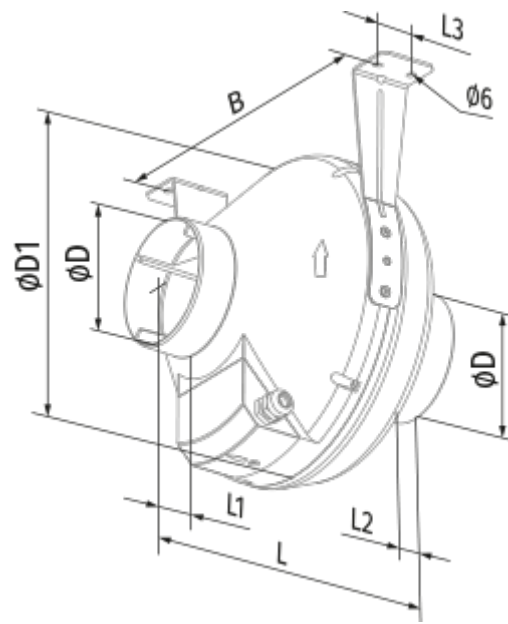

Centro EC 125 W1

Канальные центробежные вентиляторы с EC-двигателем

- Максимальный расход воздуха: 420
- Уровень звукового давления LpA на расстоянии 3 м: 42
- Тип двигателя: EC
- Тип крыльчатки: Центробежный назад загнутые лопатки
- Материал корпуса: Пластик
- Установка в любом положении
- Кабель подключения с сетевой вилкой

	Единица измерения	Centro EC 125 W1
Размер подключаемого воздуховода	мм	125
Скорость	-	1
Минимальное напряжение питания	В	230
Максимальное напряжение питания	В	230
Частота сети питания	Гц	50/60
Номинальная мощность	Вт	84
Максимальный ток	А	0.64
Максимальный расход воздуха	м ³ /час	420
Уровень звукового давления LpA на расстоянии 3 м	дБ(А)	42
Вес	кг	2.2
Максимальная температура перемещаемого воздуха	°С	60
Минимальная температура перемещаемого воздуха	°С	-25
Класс защиты	-	IPX4
Класс защиты привода	-	IP55

Размеры

ØD	ØD1	B	L	L1	L2	L3
125	250	270	220	30	27	30

Аксессуары

Регуляторы скорости ЕС-двигателей

Наименование	Фото	Описание
CDT E/0-10		Регулятор скорости для ЕС-моторов