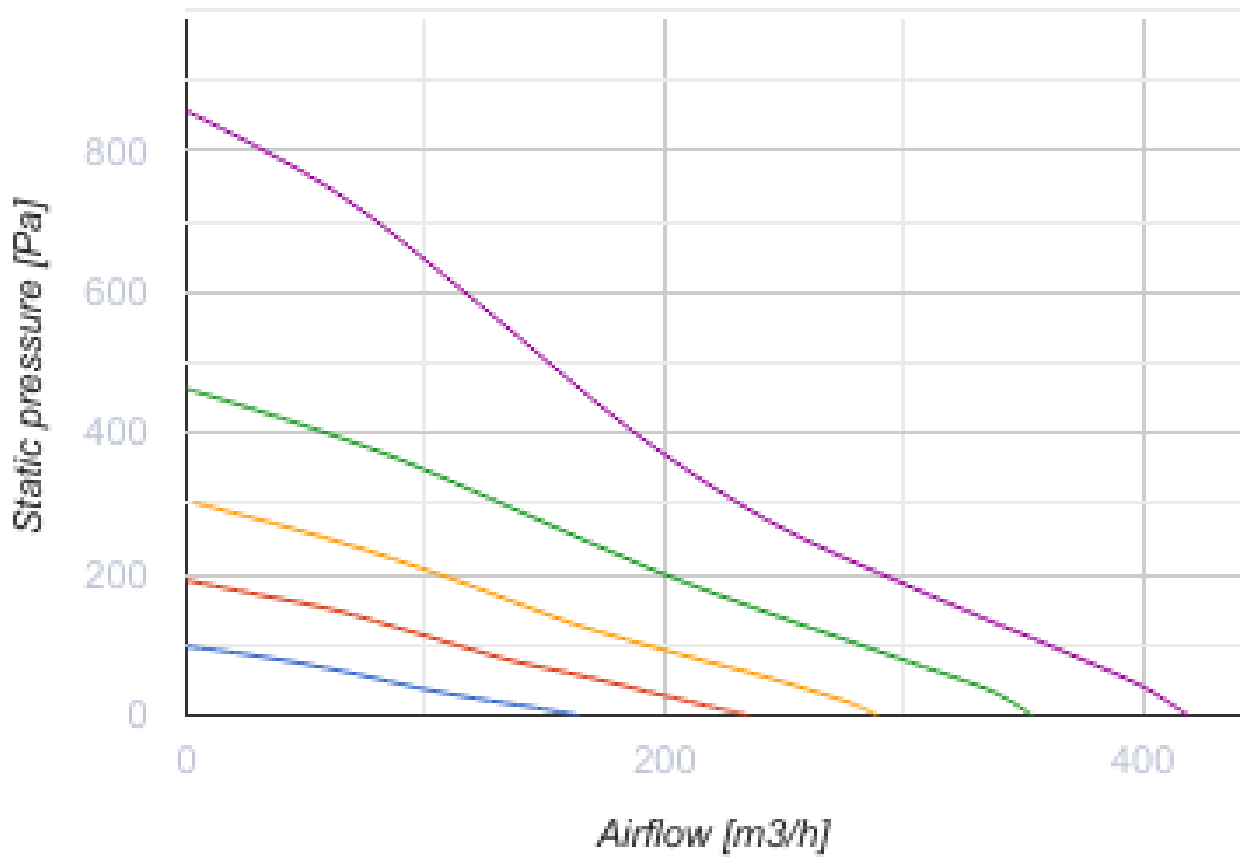

# Centro EC 125 W1

Канальные центробежные вентиляторы в пластиковых корпусах с EC-двигателями

- Максимальный расход воздуха: 420
- Уровень звукового давления LpA на расстоянии 3 м: 42
- Тип двигателя: EC
- Тип крыльчатки: Центробежный назад загнутые лопатки
- Материал корпуса: Пластик
- Установка в любом положении
- Кабель подключения с сетевой вилкой

	Единица измерения	Centro EC 125 W1
Размер подключаемого воздуховода	мм	125
Скорость	-	1
Минимальное напряжение питания	В	230
Максимальное напряжение питания	В	230
Частота сети питания	Гц	50/60
Номинальная мощность	Вт	84
Максимальный ток	А	0.64
Максимальный расход воздуха	м <sup>3</sup> /час	420
Уровень звукового давления LpA на расстоянии 3 м	дБ(А)	42
Вес	кг	2.2
Максимальная температура перемещаемого воздуха	°С	60
Минимальная температура перемещаемого воздуха	°С	-25
Класс защиты	-	IPX4
Класс защиты привода	-	IP55

## Размеры

ØD	ØD1	B	L	L1	L2	L3
125	250	270	220	30	27	30