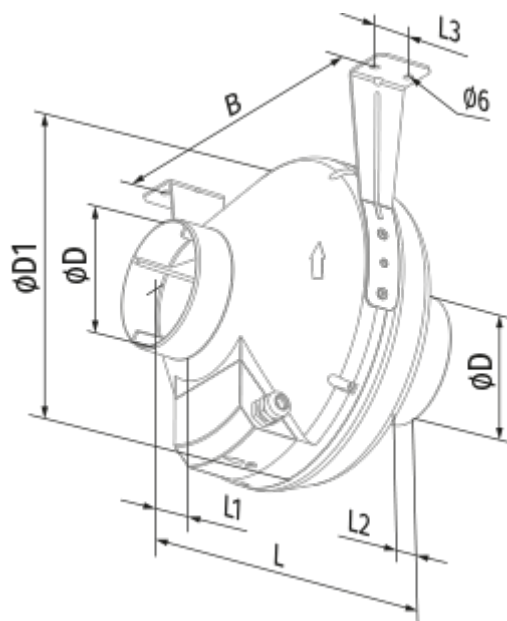

## Centro EC 125 W1

Канальные центробежные вентиляторы с EC-двигателем

- Максимальный расход воздуха: 420
- Уровень звукового давления LpA на расстоянии 3 м: 42
- Тип двигателя: EC
- Тип крыльчатки: Центробежный назад загнутые лопатки
- Материал корпуса: Пластик
- Установка в любом положении
- Кабель подключения с сетевой вилкой

	Единица измерения	Centro EC 125 W1
Размер подключаемого воздуховода	мм	125
Скорость	-	1
Минимальное напряжение питания	В	230
Максимальное напряжение питания	В	230
Частота сети питания	Гц	50/60
Номинальная мощность	Вт	84
Максимальный ток	А	0.64
Максимальный расход воздуха	м <sup>3</sup> /час	420
Уровень звукового давления LpA на расстоянии 3 м	дБ(А)	42
Вес	кг	2.2
Максимальная температура перемещаемого воздуха	°С	60
Минимальная температура перемещаемого воздуха	°С	-25
Класс защиты	-	IPX4
Класс защиты привода	-	IP55

## Размеры

ØD	ØD1	B	L	L1	L2	L3
125	250	270	220	30	27	30