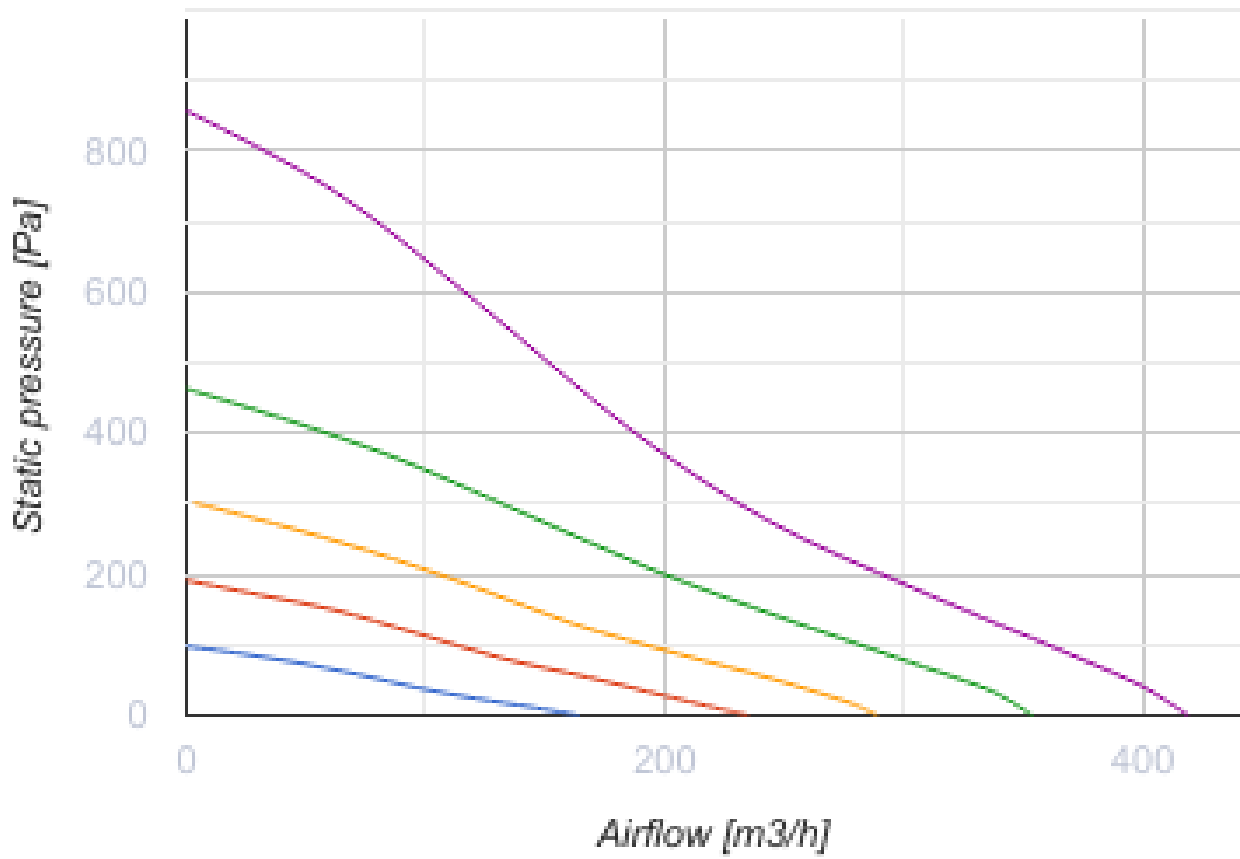

Centro EC 125 GI1

Канальные центробежные вентиляторы в пластиковых корпусах с ЕС-двигателями

- Максимальный расход воздуха: 420
- Уровень звукового давления LpA на расстоянии 3 м: 42
- Тип двигателя: ЕС
- Управление: Встроенный регулятор скорости
- Тип крыльчатки: Центробежный назад загнутые лопатки
- Материал корпуса: Пластик
- Установка в любом положении
- Кабель подключения с сетевой вилкой
- Датчик температуры

	Единица измерения	Centro EC 125 GI1
Размер подключаемого воздуховода	мм	125
Скорость	-	1
Минимальное напряжение питания	В	230
Максимальное напряжение питания	В	230
Частота сети питания	Гц	50/60
Номинальная мощность	Вт	84
Максимальный ток	А	0.64
Максимальный расход воздуха	м ³ /час	420
Уровень звукового давления LpA на расстоянии 3 м	дБ(А)	42
Вес	кг	2.2
Максимальная температура перемещаемого воздуха	°С	60
Минимальная температура перемещаемого воздуха	°С	-25
Класс защиты	-	IPX4
Класс защиты привода	-	IP55

Размеры

ØD	ØD1	B	L	L1	L2	L3
125	250	270	220	30	27	30

Аксессуары

Другие аксессуары

Наименование	Фото	Описание
CDT E/0-10		Регулятор скорости для ЕС-моторов