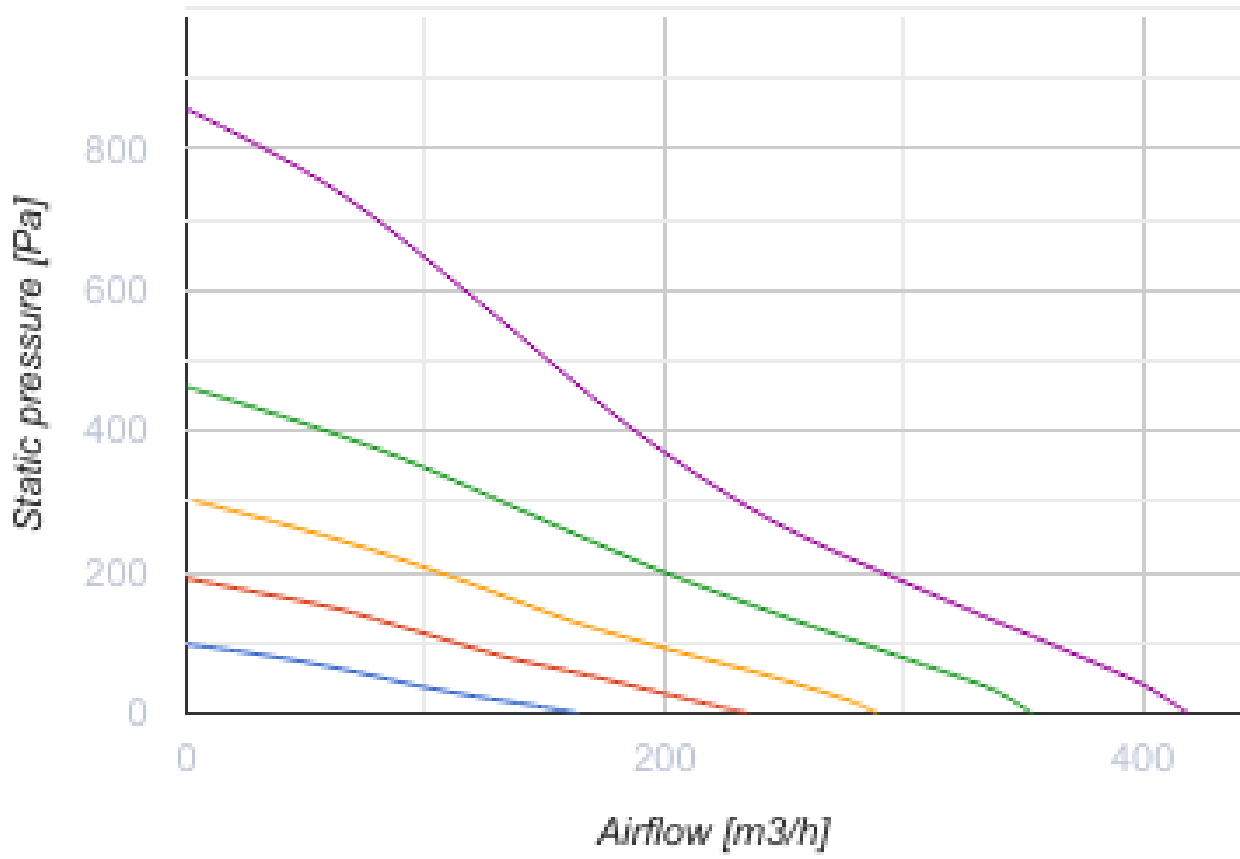

Centro EC 125 G1

Канальные центробежные вентиляторы с EC-двигателем

- Максимальный расход воздуха: 420
- Уровень звукового давления LpA на расстоянии 3 м: 42
- Тип двигателя: EC
- Управление: Встроенный регулятор скорости
- Тип крыльчатки: Центробежный назад загнутые лопатки
- Материал корпуса: Пластик
- Установка в любом положении
- Кабель подключения с сетевой вилкой
- Датчик температуры

	Единица измерения	Centro EC 125 G1
Размер подключаемого воздуховода	мм	125
Скорость	-	1
Минимальное напряжение питания	В	230
Максимальное напряжение питания	В	230
Частота сети питания	Гц	50/60
Номинальная мощность	Вт	84
Максимальный ток	А	0.64
Максимальный расход воздуха	м ³ /час	420
Уровень звукового давления LpA на расстоянии 3 м	дБ(А)	42
Вес	кг	2.2
Максимальная температура перемещаемого воздуха	°С	60
Минимальная температура перемещаемого воздуха	°С	-25
Класс защиты	-	IPX4
Класс защиты привода	-	IP55

Размеры

ØD	ØD1	B	L	L1	L2	L3
125	250	270	220	30	27	30

Аксессуары

Регуляторы скорости ЕС-двигателей

Наименование	Фото	Описание
CDT E/0-10		Регулятор скорости для ЕС-моторов