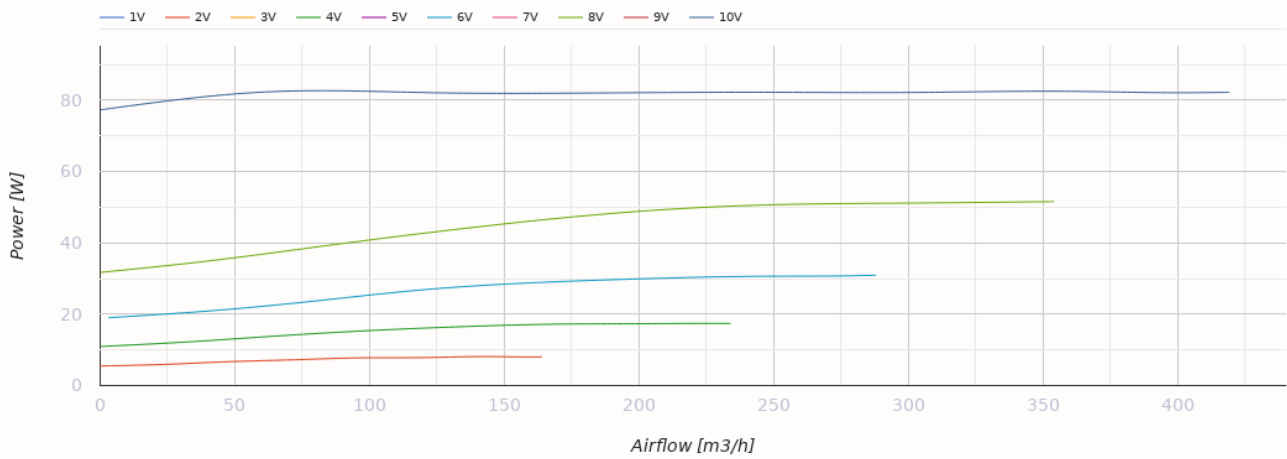

## Centro EC 125 FR1

Канальные центробежные вентиляторы в пластиковых корпусах с EC-двигателями

- Уровень звукового давления LpA на расстоянии 3 м: 42
- Управление: Встроенный регулятор скорости
- Тип крыльчатки: Центробежная крыльчатка с назад загнутыми лопатками
- Материал корпуса: Пластик
- Установка в любом положении
- Кабель подключения с сетевой вилкой

	Единица измерения	Centro EC 125 FR1
Размер подключаемого воздуховода	мм	125
Фазность	-	1
Минимальное напряжение питания	В	230
Максимальное напряжение питания	В	230
Частота сети питания	Гц	50/60
Номинальная мощность	Вт	84
Максимальный ток	А	0.64
Максимальный расход воздуха	м³/час	420
Скорость вращения	-	3600
Уровень звукового давления LpA на расстоянии 3 м	дБ(А)	42
Вес	кг	2.2
Максимальная температура перемещаемого воздуха	°С	60
Минимальная температура перемещаемого воздуха	°С	-25
Класс защиты	-	IPX4
Класс защиты привода	-	IP55
Материал крыльчатки	-	Пластик

## Размеры

ØD	ØD1	B	L	L1	L2	L3
125	250	270	220	30	27	30

## Экодизайн

Торговая марка	Blauberg					
Модель	Centro EC 125 FR1					
Удельное потребление энергии (кВт.час/(м³/год))	Холодный		Умеренный		Теплый	
	-53.8	A+	-26.7	B	-11.2	E
Тип установки	Однонаправленная					
Тип привода	Переменная скорость					
Тип теплообменника	Нет					
Максимальный расход воздуха (м³/час)	360					
Потребляемая мощность (Вт)	83					
Эталонный объемный расход (м³/с)	0.069					
Статическое давление в исходной точке (Па)	50					
Удельный потребляемая мощность в исходной точке (Вт/(м³/час))	0.12					
Способ управления приводом	Локальное регулирование потребления					
Максимальные внешние утечки (%)	2.7					
Декларируемый тип вентиляционной единицы	RVU UVU					
Sound power level (дБ(A))	52					
Годовое потребление электричества (кВт.час/год)	Холодный		Умеренный		Теплый	
	64		64		64	
Годовое сохранение тепла (кВт.час/год)	Холодный		Умеренный		Теплый	
	5536		2830		1280	