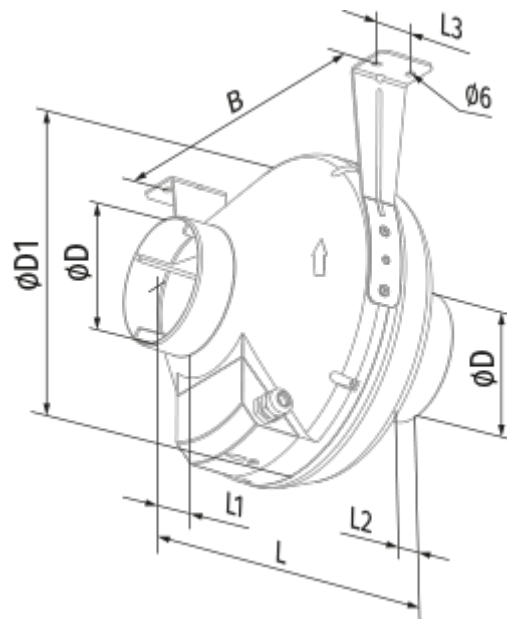

## Centro EC 125 FR1

Канальные центробежные вентиляторы в пластиковых корпусах с EC-двигателями

- Уровень звукового давления LpA на расстоянии 3 м: 42
- Управление: Встроенный регулятор скорости
- Тип крыльчатки: Центробежная крыльчатка с назад загнутыми лопатками
- Материал корпуса: Пластик
- Установка в любом положении
- Кабель подключения с сетевой вилкой

	Единица измерения	Centro EC 125 FR1
Размер подключаемого воздуховода	мм	125
Фазность	-	1
Минимальное напряжение питания	В	230
Максимальное напряжение питания	В	230
Частота сети питания	Гц	50/60
Номинальная мощность	Вт	84
Максимальный ток	А	0.64
Максимальный расход воздуха	м³/час	420
Скорость вращения	-	3600
Уровень звукового давления LpA на расстоянии 3 м	дБ(А)	42
Вес	кг	2.2
Максимальная температура перемещаемого воздуха	°С	60
Минимальная температура перемещаемого воздуха	°С	-25
Класс защиты	-	IPX4
Класс защиты привода	-	IP55
Материал крыльчатки	-	Пластик

## Размеры

ØD	ØD1	B	L	L1	L2	L3
125	250	270	220	30	27	30