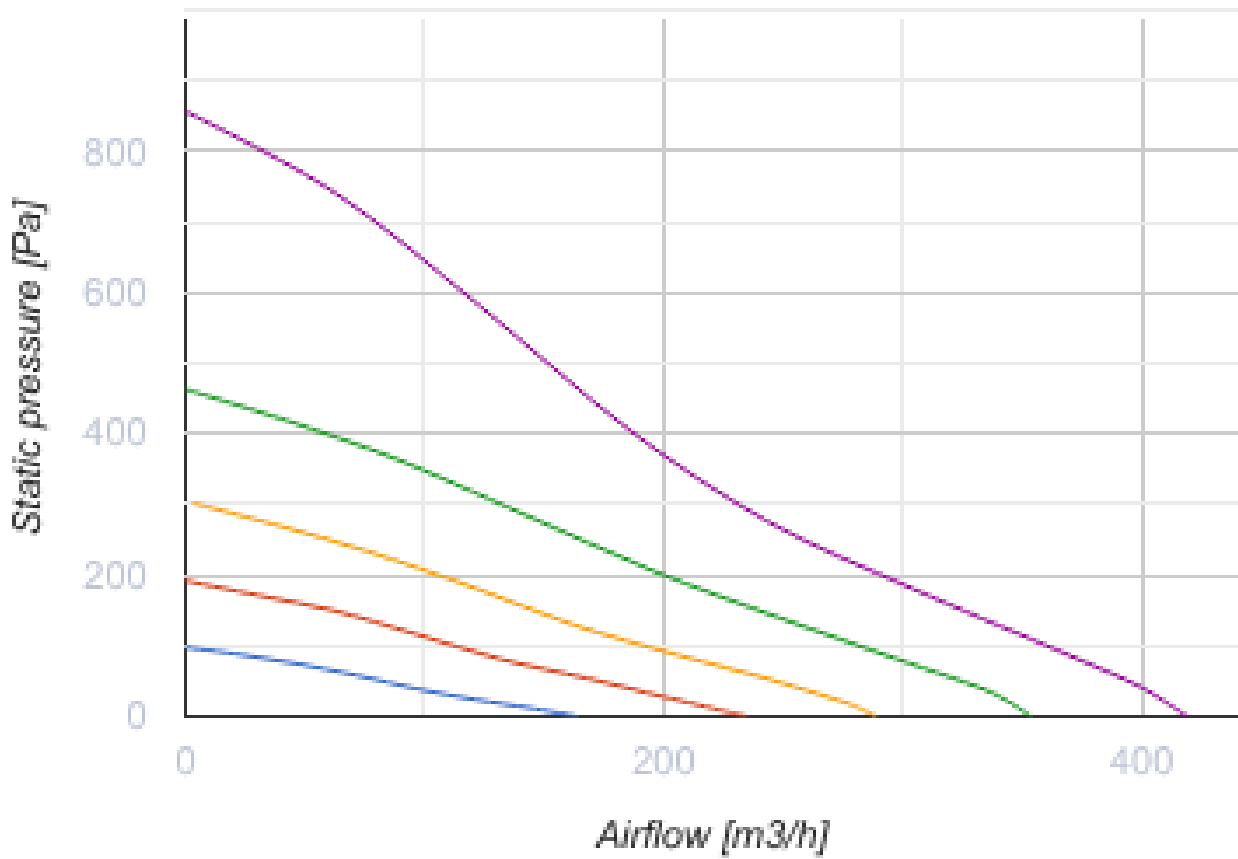

## Centro EC 125 FR1

Канальные центробежные вентиляторы в пластиковых корпусах с EC-двигателями

- Уровень звукового давления LpA на расстоянии 3 м: 42
- Управление: Встроенный регулятор скорости
- Тип крыльчатки: Центробежная крыльчатка с назад загнутыми лопатками
- Материал корпуса: Пластик
- Установка в любом положении
- Кабель подключения с сетевой вилкой

	Единица измерения	Centro EC 125 FR1
Размер подключаемого воздуховода	мм	125
Фазность	-	1
Минимальное напряжение питания	В	230
Максимальное напряжение питания	В	230
Частота сети питания	Гц	50/60
Номинальная мощность	Вт	84
Максимальный ток	А	0.64
Максимальный расход воздуха	м³/час	420
Скорость вращения	-	3600
Уровень звукового давления LpA на расстоянии 3 м	дБ(А)	42
Вес	кг	2.2
Максимальная температура перемещаемого воздуха	°С	60
Минимальная температура перемещаемого воздуха	°С	-25
Класс защиты	-	IPX4
Класс защиты привода	-	IP55
Материал крыльчатки	-	Пластик

## Размеры

ØD	ØD1	B	L	L1	L2	L3
125	250	270	220	30	27	30

## Экодизайн

Торговая марка	Blauberg					
Модель	Centro EC 125 FR1					
Удельное потребление энергии (кВт.час/(м³/год))	Холодный		Умеренный		Теплый	
	-53.8	A+	-26.7	B	-11.2	E
Тип установки	Однонаправленная					
Тип привода	Переменная скорость					
Тип теплообменника	Нет					
Максимальный расход воздуха (м³/час)	360					
Потребляемая мощность (Вт)	83					
Эталонный объемный расход (м³/с)	0.069					
Статическое давление в исходной точке (Па)	50					
Удельный потребляемая мощность в исходной точке (Вт/(м³/час))	0.12					
Способ управления приводом	Локальное регулирование потребления					
Максимальные внешние утечки (%)	2.7					
Декларируемый тип вентиляционной единицы	RVU UVU					
Sound power level (дБ(A))	52					
Годовое потребление электричества (кВт.час/год)	Холодный		Умеренный		Теплый	
	64		64		64	
Годовое сохранение тепла (кВт.час/год)	Холодный		Умеренный		Теплый	
	5536		2830		1280	