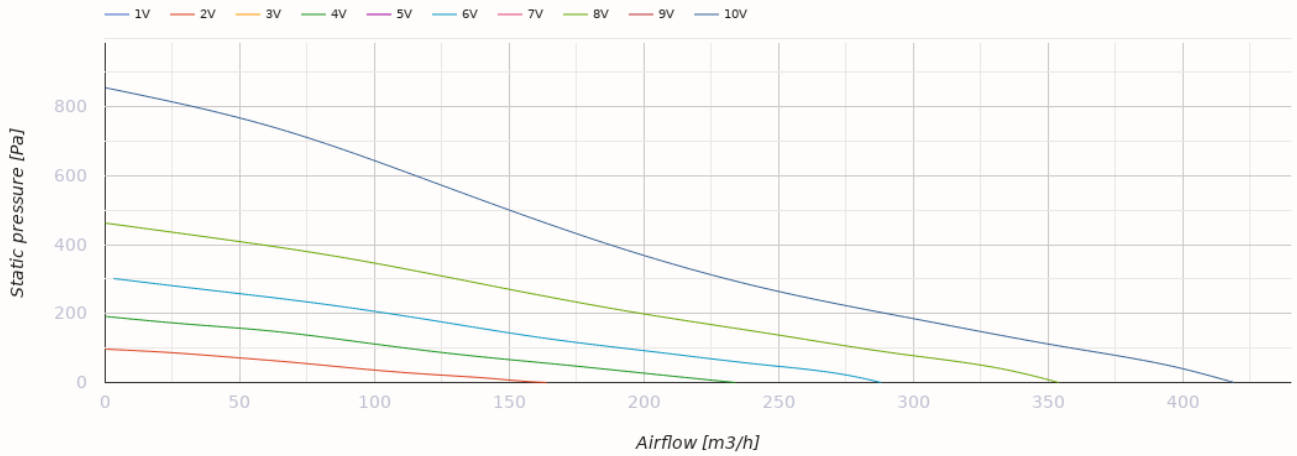

## Centro EC 125 FR1

Канальные центробежные вентиляторы в пластиковых корпусах с EC-двигателями

- Уровень звукового давления LpA на расстоянии 3 м: 42
- Управление: Встроенный регулятор скорости
- Тип крыльчатки: Центробежная крыльчатка с назад загнутыми лопатками
- Материал корпуса: Пластик
- Установка в любом положении
- Кабель подключения с сетевой вилкой

	Единица измерения	Centro EC 125 FR1
Размер подключаемого воздуховода	мм	125
Фазность	-	1
Минимальное напряжение питания	В	230
Максимальное напряжение питания	В	230
Частота сети питания	Гц	50/60
Номинальная мощность	Вт	84
Максимальный ток	А	0.64
Максимальный расход воздуха	м³/час	420
Скорость вращения	-	3600
Уровень звукового давления LpA на расстоянии 3 м	дБ(А)	42
Вес	кг	2.2
Максимальная температура перемещаемого воздуха	°С	60
Минимальная температура перемещаемого воздуха	°С	-25
Класс защиты	-	IPX4
Класс защиты привода	-	IP55
Материал крыльчатки	-	Пластик

## Размеры

ØD	ØD1	B	L	L1	L2	L3
125	250	270	220	30	27	30

## Экодизайн

Торговая марка	Blauberg					
Модель	Centro EC 125 FR1					
Удельное потребление энергии (кВт.час/(м³/год))	Холодный		Умеренный		Теплый	
	-53.8	A+	-26.7	B	-11.2	E
Тип установки	Однонаправленная					
Тип привода	Переменная скорость					
Тип теплообменника	Нет					
Максимальный расход воздуха (м³/час)	360					
Потребляемая мощность (Вт)	83					
Эталонный объемный расход (м³/с)	0.069					
Статическое давление в исходной точке (Па)	50					
Удельный потребляемая мощность в исходной точке (Вт/(м³/час))	0.12					
Способ управления приводом	Локальное регулирование потребления					
Максимальные внешние утечки (%)	2.7					
Декларируемый тип вентиляционной единицы	RVU UVU					
Sound power level (дБ(A))	52					
Годовое потребление электричества (кВт.час/год)	Холодный		Умеренный		Теплый	
	64		64		64	
Годовое сохранение тепла (кВт.час/год)	Холодный		Умеренный		Теплый	
	5536		2830		1280	