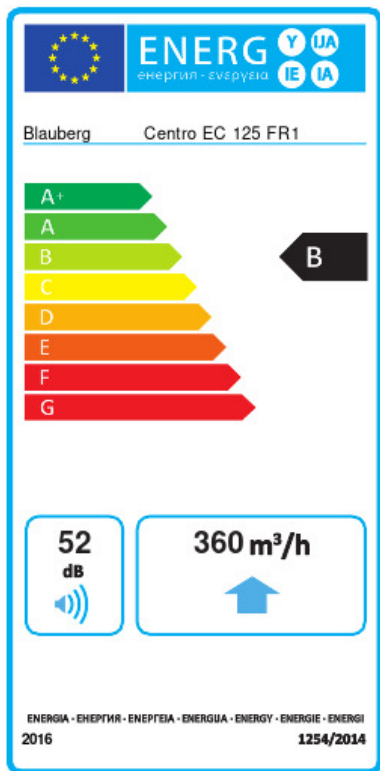

## Centro EC 125 FR1

Канальные центробежные вентиляторы в пластиковых корпусах с EC-двигателями

- Уровень звукового давления LpA на расстоянии 3 м: 42
- Управление: Встроенный регулятор скорости
- Тип крыльчатки: Центробежная крыльчатка с назад загнутыми лопатками
- Материал корпуса: Пластик
- Установка в любом положении
- Кабель подключения с сетевой вилкой

	Единица измерения	Centro EC 125 FR1
Размер подключаемого воздуховода	мм	125
Фазность	-	1
Минимальное напряжение питания	В	230
Максимальное напряжение питания	В	230
Частота сети питания	Гц	50/60
Номинальная мощность	Вт	84
Максимальный ток	А	0.64
Максимальный расход воздуха	м³/час	420
Скорость вращения	-	3600
Уровень звукового давления LpA на расстоянии 3 м	дБ(А)	42
Вес	кг	2.2
Максимальная температура перемещаемого воздуха	°С	60
Минимальная температура перемещаемого воздуха	°С	-25
Класс защиты	-	IPX4
Класс защиты привода	-	IP55
Материал крыльчатки	-	Пластик

## Размеры

ØD	ØD1	B	L	L1	L2	L3
125	250	270	220	30	27	30

## Экодизайн

Торговая марка	Blauberg					
Модель	Centro EC 125 FR1					
Удельное потребление энергии (кВт.час/(м³/год))	Холодный		Умеренный		Теплый	
	-53.8	A+	-26.7	B	-11.2	E
Тип установки	Однонаправленная					
Тип привода	Переменная скорость					
Тип теплообменника	Нет					
Максимальный расход воздуха (м³/час)	360					
Потребляемая мощность (Вт)	83					
Эталонный объемный расход (м³/с)	0.069					
Статическое давление в исходной точке (Па)	50					
Удельный потребляемая мощность в исходной точке (Вт/(м³/час))	0.12					
Способ управления приводом	Локальное регулирование потребления					
Максимальные внешние утечки (%)	2.7					
Декларируемый тип вентиляционной единицы	RVU UVU					
Sound power level (дБ(A))	52					
Годовое потребление электричества (кВт.час/год)	Холодный		Умеренный		Теплый	
	64		64		64	
Годовое сохранение тепла (кВт.час/год)	Холодный		Умеренный		Теплый	
	5536		2830		1280	