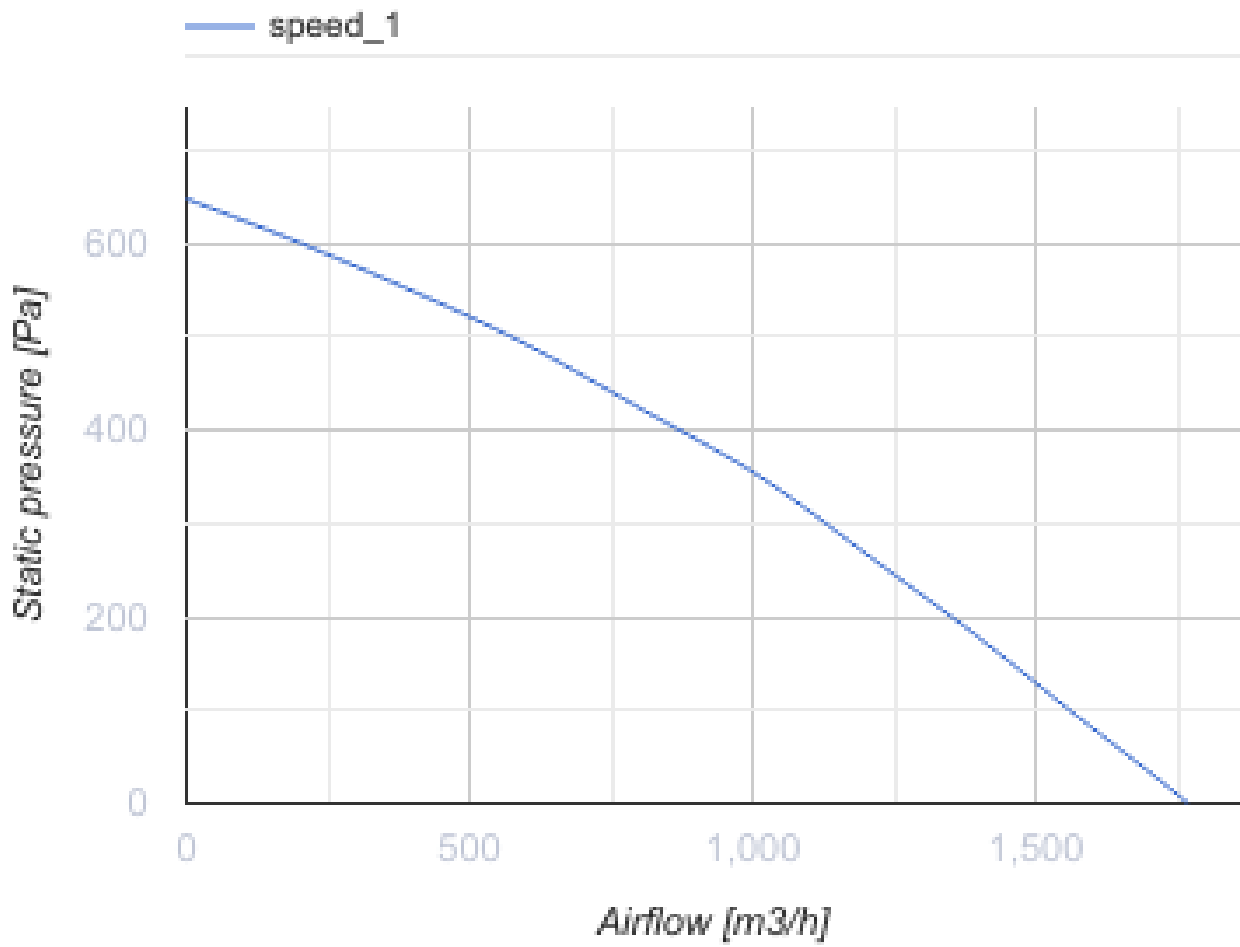

Centro 315 max

Канальные центробежные вентиляторы

- Максимальный расход воздуха: 1700
- Тип двигателя: АС
- Тип крыльчатки: Центробежный назад загнутые лопатки
- Материал корпуса: Пластик
- Установка в любом положении

	Единица измерения	Centro 315 max
Размер подключаемого воздуховода	мм	315
Скорость	-	1
Минимальное напряжение питания	В	220
Максимальное напряжение питания	В	240
Частота сети питания	Гц	50
Номинальная мощность	Вт	310
Максимальный ток	А	1.36
Максимальный расход воздуха	м ³ /час	1700
Вес	кг	4.85
Максимальная температура перемещаемого воздуха	°С	45
Минимальная температура перемещаемого воздуха	°С	-25
Класс защиты	-	IPX4

Размеры

ØD	ØD1	B	L	L1	L2	L3
315	400	414	276	40	55	40

Экодизайн

Торговая марка	Blauberg
Модель	Centro 315 max
Тип установки	Однонаправленная
Тип привода	External MSD or VSD
Тип теплообменника	Нет
Номинальный расход воздуха (м ³ /с)	0.323
Статическое давление при номинальном расходе воздуха (Па)	283
Максимальные внешние утечки (%)	2.7
Статическая эффективность (%)	30.3
Декларируемый тип вентиляционной единицы	NRVU UVU
Sound power level (дБ(А))	73
Эффективная мощность (кВт)	0.307