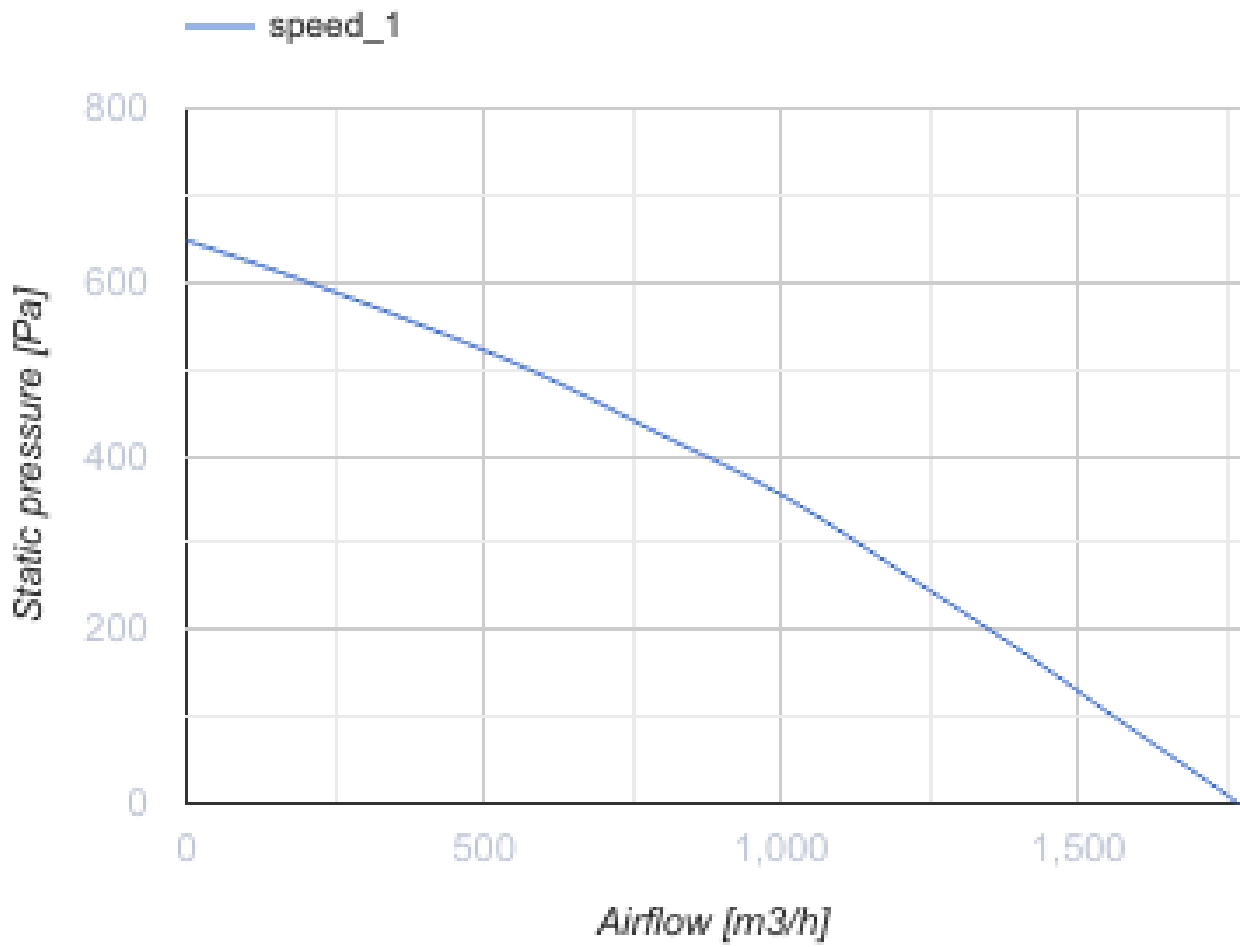

## Centro 315 max

Канальные центробежные вентиляторы

- Максимальный расход воздуха: 1700
- Тип двигателя: АС
- Тип крыльчатки: Центробежный назад загнутые лопатки
- Материал корпуса: Пластик
- Установка в любом положении

	Единица измерения	Centro 315 max
Размер подключаемого воздуховода	мм	315
Скорость	-	1
Минимальное напряжение питания	В	220
Максимальное напряжение питания	В	240
Частота сети питания	Гц	50
Номинальная мощность	Вт	310
Максимальный ток	А	1.36
Максимальный расход воздуха	м <sup>3</sup> /час	1700
Вес	кг	4.85
Максимальная температура перемещаемого воздуха	°С	45
Минимальная температура перемещаемого воздуха	°С	-25
Класс защиты	-	IPX4

## Размеры

ØD	ØD1	B	L	L1	L2	L3
315	400	414	276	40	55	40