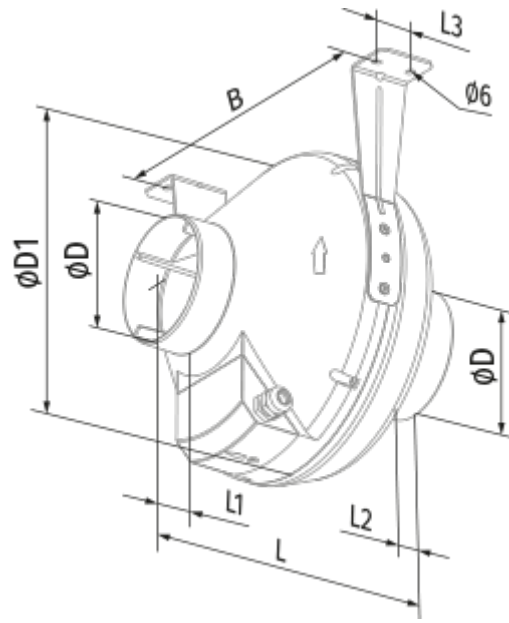

Centro 315 max

Канальные центробежные вентиляторы

- Максимальный расход воздуха: 1700
- Тип двигателя: АС
- Тип крыльчатки: Центробежный назад загнутые лопатки
- Материал корпуса: Пластик
- Установка в любом положении

	Единица измерения	Centro 315 max
Размер подключаемого воздуховода	мм	315
Скорость	-	1
Минимальное напряжение питания	В	220
Максимальное напряжение питания	В	240
Частота сети питания	Гц	50
Номинальная мощность	Вт	310
Максимальный ток	А	1.36
Максимальный расход воздуха	м ³ /час	1700
Вес	кг	4.85
Максимальная температура перемещаемого воздуха	°С	45
Минимальная температура перемещаемого воздуха	°С	-25
Класс защиты	-	IPX4

Размеры

ØD	ØD1	B	L	L1	L2	L3
315	400	414	276	40	55	40

Экодизайн

Торговая марка	Blauberg
Модель	Centro 315 max
Тип установки	Однонаправленная
Тип привода	External MSD or VSD
Тип теплообменника	Нет
Номинальный расход воздуха (м ³ /с)	0.323
Статическое давление при номинальном расходе воздуха (Па)	283
Максимальные внешние утечки (%)	2.7
Статическая эффективность (%)	30.3
Декларируемый тип вентиляционной единицы	NRVU UVU
Sound power level (дБ(А))	73
Эффективная мощность (кВт)	0.307