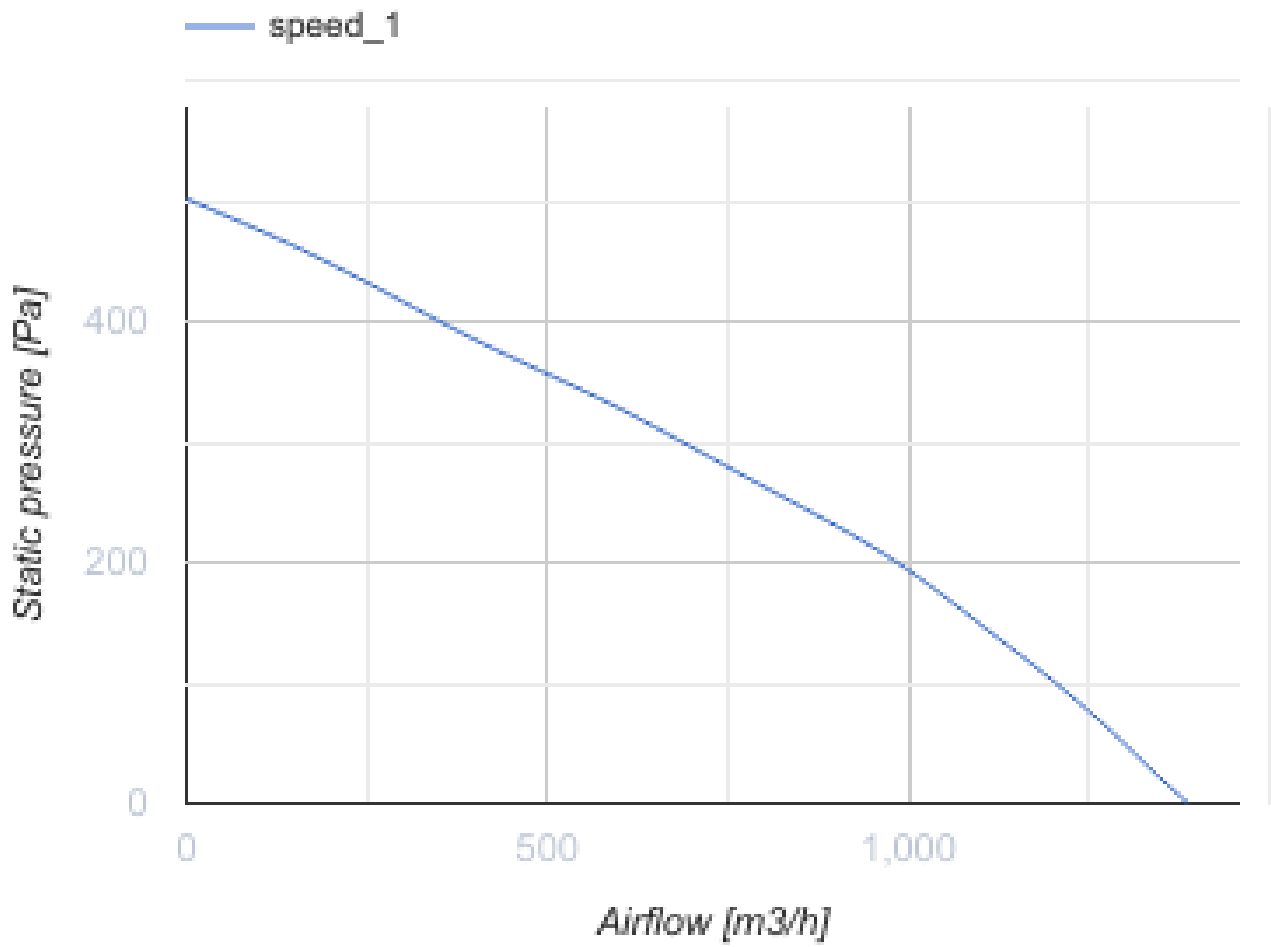

Centro 315

Канальные центробежные вентиляторы

- Максимальный расход воздуха: 1240
- Уровень звукового давления LpA на расстоянии 3 м: 49
- Тип двигателя: АС
- Тип крыльчатки: Центробежная крыльчатка с назад загнутыми лопатками
- Материал корпуса: Пластик
- Установка в любом положении

| | Единица измерения | Centro 315 | |
|--|---------------------|------------|----|
| Размер подключаемого воздуховода | мм | 315 | |
| Скорость | - | 1 | |
| Фазность | - | 1 | |
| Минимальное напряжение питания | В | 230 | |
| Максимальное напряжение питания | В | 230 | |
| Частота сети питания | Гц | 50 | 60 |
| Номинальная мощность | Вт | 169 | |
| Максимальный ток | А | 0.74 | |
| Максимальный расход воздуха | м ³ /час | 1240 | |
| Уровень звукового давления LpA на расстоянии 3 м | дБ(А) | 49 | |
| Вес | кг | 4.85 | |
| Максимальная температура перемещаемого воздуха | °С | 50 | |
| Минимальная температура перемещаемого воздуха | °С | -25 | |
| Класс защиты | - | IPX4 | |
| Класс защиты привода | - | IP44 | |