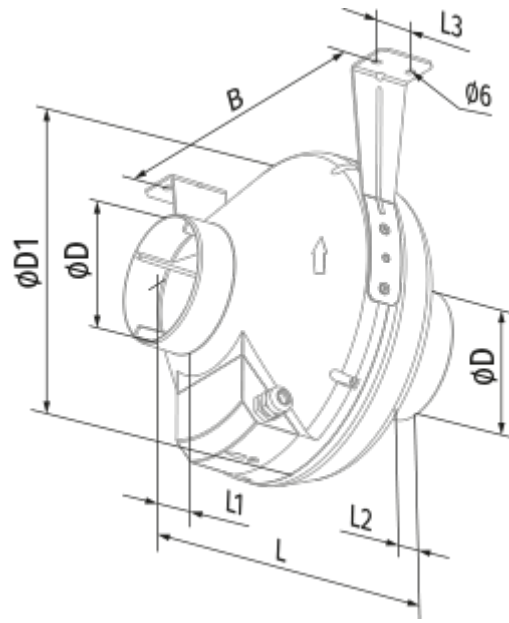

Centro 315

Канальные центробежные вентиляторы

- Максимальный расход воздуха: 1240
- Уровень звукового давления LpA на расстоянии 3 м: 49
- Тип двигателя: АС
- Тип крыльчатки: Центробежная крыльчатка с назад загнутыми лопатками
- Материал корпуса: Пластик
- Установка в любом положении

| | Единица измерения | Centro 315 | |
|--|---------------------|------------|----|
| Размер подключаемого воздуховода | мм | 315 | |
| Скорость | - | 1 | |
| Фазность | - | 1 | |
| Минимальное напряжение питания | В | 230 | |
| Максимальное напряжение питания | В | 230 | |
| Частота сети питания | Гц | 50 | 60 |
| Номинальная мощность | Вт | 169 | |
| Максимальный ток | А | 0.74 | |
| Максимальный расход воздуха | м ³ /час | 1240 | |
| Уровень звукового давления LpA на расстоянии 3 м | дБ(А) | 49 | |
| Вес | кг | 4.85 | |
| Максимальная температура перемещаемого воздуха | °С | 50 | |
| Минимальная температура перемещаемого воздуха | °С | -25 | |
| Класс защиты | - | IPX4 | |
| Класс защиты привода | - | IP44 | |

Размеры

| ØD | ØD1 | B | L | L1 | L2 | L3 |
|-----|-----|-----|-----|----|----|----|
| 315 | 400 | 414 | 276 | 40 | 55 | 40 |

Экодизайн

| | |
|---|---------------------|
| Торговая марка | Blauberg |
| Модель | Centro 315 |
| Тип установки | Однонаправленная |
| Тип привода | External MSD or VSD |
| Тип теплообменника | Нет |
| Номинальный расход воздуха (м ³ /с) | 0.242 |
| Статическое давление при номинальном расходе воздуха (Па) | 237 |
| Максимальные внешние утечки (%) | 2.7 |
| Статическая эффективность (%) | 30.2 |
| Декларируемый тип вентиляционной единицы | NRVU UVU |
| Эффективная мощность (кВт) | 0.194 |
| Sound power level (дБ(А)) | 70 |