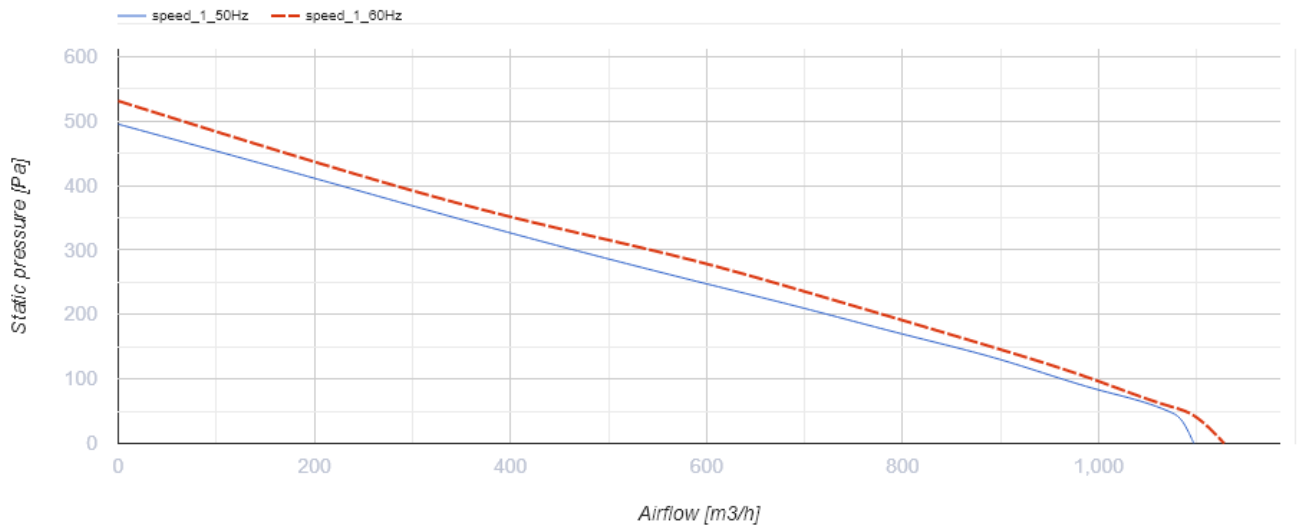

Centro 250 W1

Канальные центробежные вентиляторы

- Максимальный расход воздуха: 1100
- Уровень звукового давления LpA на расстоянии 3 м: 49
- Тип двигателя: АС
- Тип крыльчатки: Центробежная крыльчатка с назад загнутыми лопатками
- Материал корпуса: Пластик
- Установка в любом положении
- Кабель подключения с сетевой вилкой

	Единица измерения	Centro 250 W1	
Размер подключаемого воздуховода	мм	250	
Скорость	-	1	
Фазность	-	1	
Минимальное напряжение питания	В	230	
Максимальное напряжение питания	В	230	
Частота сети питания	Гц	50	60
Номинальная мощность	Вт	171	
Максимальный ток	А	0.75	
Максимальный расход воздуха	м ³ /час	1100	
Уровень звукового давления LpA на расстоянии 3 м	дБ(А)	49	
Вес	кг	4.3	
Максимальная температура перемещаемого воздуха	°С	50	
Минимальная температура перемещаемого воздуха	°С	-25	
Класс защиты	-	IPX4	
Класс защиты привода	-	IP44	

Размеры

ØD	ØD1	B	L	L1	L2	L3
250	340	354	265	30	30	40

Экодизайн

Торговая марка	Blauberg					
Модель	Centro 250 W1					
Удельное потребление энергии (кВт.час/(м³/год))	Холодный		Умеренный		Теплый	
	-53.7	A+	-26.7	B	-11.2	E
Тип установки	Однонаправленная					
Тип привода	Переменная скорость					
Тип теплообменника	Нет					
Максимальный расход воздуха (м³/час)	950					
Потребляемая мощность (Вт)	173					
Эталонный объемный расход (м³/с)	0.185					
Статическое давление в исходной точке (Па)	50					
Удельный потребляемая мощность в исходной точке (Вт/(м³/час))	0.123					
Способ управления приводом	Локальное регулирование потребления					
Максимальные внешние утечки (%)	2.7					
Декларируемый тип вентиляционной единицы	RVU UVU					
Sound power level (дБ(A))	70					
Годовое потребление электричества (кВт.час/год)	Холодный		Умеренный		Теплый	
	65		65		65	
Годовое сохранение тепла (кВт.час/год)	Холодный		Умеренный		Теплый	
	5536		2830		1280	