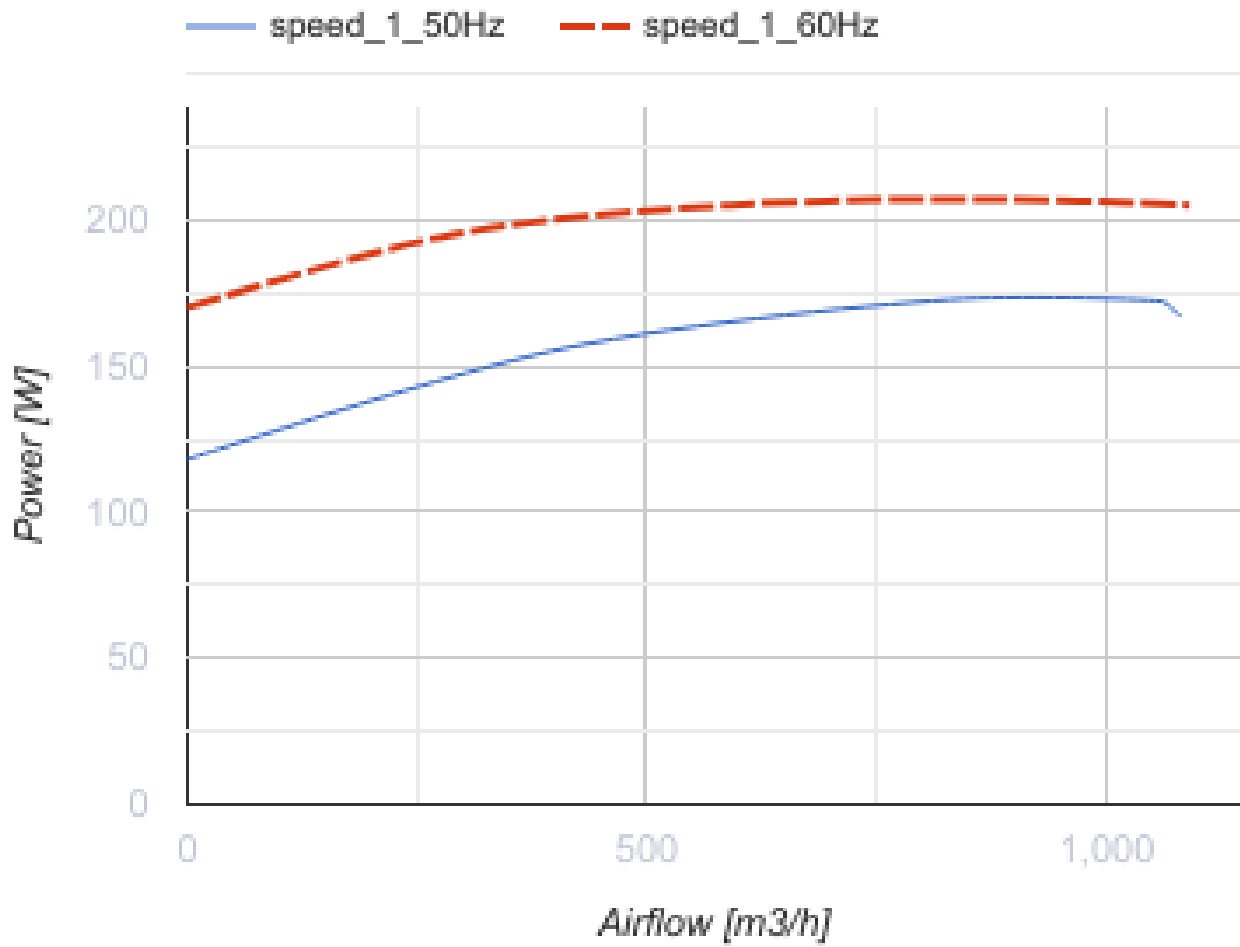

Centro 250 W1

Канальные центробежные вентиляторы

- Максимальный расход воздуха: 1100
- Уровень звукового давления LpA на расстоянии 3 м: 49
- Тип двигателя: АС
- Тип крыльчатки: Центробежная крыльчатка с назад загнутыми лопатками
- Материал корпуса: Пластик
- Установка в любом положении
- Кабель подключения с сетевой вилкой

	Единица измерения	Centro 250 W1	
Размер подключаемого воздуховода	мм	250	
Скорость	-	1	
Фазность	-	1	
Минимальное напряжение питания	В	230	
Максимальное напряжение питания	В	230	
Частота сети питания	Гц	50	60
Номинальная мощность	Вт	171	
Максимальный ток	А	0.75	
Максимальный расход воздуха	м ³ /час	1100	
Уровень звукового давления LpA на расстоянии 3 м	дБ(А)	49	
Вес	кг	4.3	
Максимальная температура перемещаемого воздуха	°С	50	
Минимальная температура перемещаемого воздуха	°С	-25	
Класс защиты	-	IPX4	
Класс защиты привода	-	IP44	

Размеры

ØD	ØD1	B	L	L1	L2	L3
250	340	354	265	30	30	40

Экодизайн

Торговая марка	Blauberg					
Модель	Centro 250 W1					
Удельное потребление энергии (кВт.час/(м³/год))	Холодный		Умеренный		Теплый	
	-53.7	A+	-26.7	B	-11.2	E
Тип установки	Однонаправленная					
Тип привода	Переменная скорость					
Тип теплообменника	Нет					
Максимальный расход воздуха (м³/час)	950					
Потребляемая мощность (Вт)	173					
Эталонный объемный расход (м³/с)	0.185					
Статическое давление в исходной точке (Па)	50					
Удельный потребляемая мощность в исходной точке (Вт/(м³/час))	0.123					
Способ управления приводом	Локальное регулирование потребления					
Максимальные внешние утечки (%)	2.7					
Декларируемый тип вентиляционной единицы	RVU UVU					
Sound power level (дБ(A))	70					
Годовое потребление электричества (кВт.час/год)	Холодный		Умеренный		Теплый	
	65		65		65	
Годовое сохранение тепла (кВт.час/год)	Холодный		Умеренный		Теплый	
	5536		2830		1280	