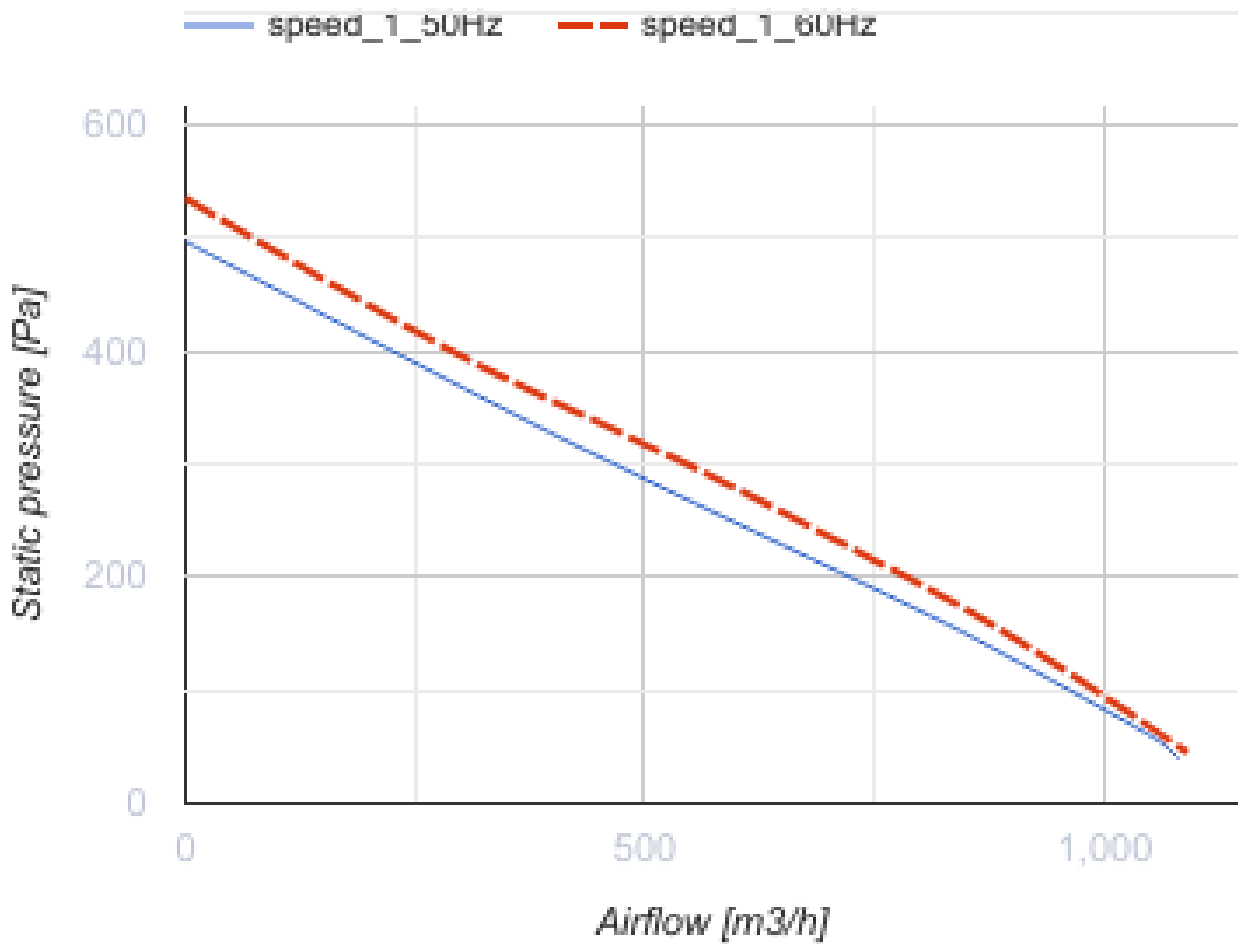

Centro 250 W1

Канальные центробежные вентиляторы

- Максимальный расход воздуха: 1100
- Уровень звукового давления LpA на расстоянии 3 м: 49
- Тип двигателя: АС
- Тип крыльчатки: Центробежная крыльчатка с назад загнутыми лопатками
- Материал корпуса: Пластик
- Установка в любом положении
- Кабель подключения с сетевой вилкой

	Единица измерения	Centro 250 W1	
Размер подключаемого воздуховода	мм	250	
Скорость	-	1	
Фазность	-	1	
Минимальное напряжение питания	В	230	
Максимальное напряжение питания	В	230	
Частота сети питания	Гц	50	60
Номинальная мощность	Вт	171	
Максимальный ток	А	0.75	
Максимальный расход воздуха	м ³ /час	1100	
Уровень звукового давления LpA на расстоянии 3 м	дБ(А)	49	
Вес	кг	4.3	
Максимальная температура перемещаемого воздуха	°С	50	
Минимальная температура перемещаемого воздуха	°С	-25	
Класс защиты	-	IPX4	
Класс защиты привода	-	IP44	

Размеры

ØD	ØD1	B	L	L1	L2	L3
250	340	354	265	30	30	40

Экодизайн

Торговая марка	Blauberg					
Модель	Centro 250 W1					
Удельное потребление энергии (кВт.час/(м³/год))	Холодный		Умеренный		Теплый	
	-53.7	A+	-26.7	B	-11.2	E
Тип установки	Однонаправленная					
Тип привода	Переменная скорость					
Тип теплообменника	Нет					
Максимальный расход воздуха (м³/час)	950					
Потребляемая мощность (Вт)	173					
Эталонный объемный расход (м³/с)	0.185					
Статическое давление в исходной точке (Па)	50					
Удельный потребляемая мощность в исходной точке (Вт/(м³/час))	0.123					
Способ управления приводом	Локальное регулирование потребления					
Максимальные внешние утечки (%)	2.7					
Декларируемый тип вентиляционной единицы	RVU UVU					
Sound power level (дБ(A))	70					
Годовое потребление электричества (кВт.час/год)	Холодный		Умеренный		Теплый	
	65		65		65	
Годовое сохранение тепла (кВт.час/год)	Холодный		Умеренный		Теплый	
	5536		2830		1280	