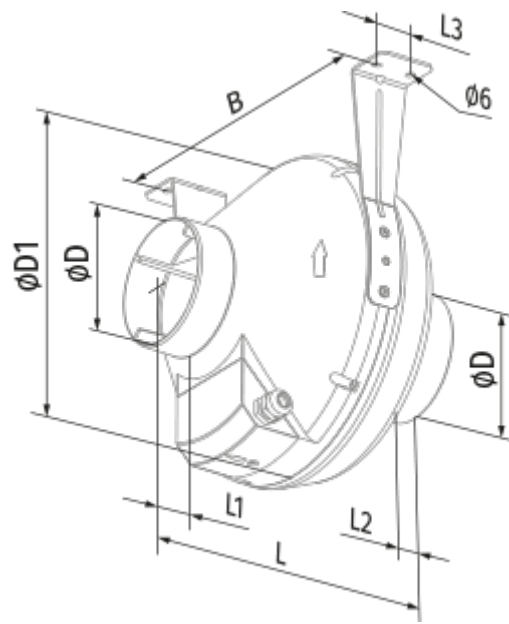

Centro 250 W1

Канальные центробежные вентиляторы

- Максимальный расход воздуха: 1100
- Уровень звукового давления LpA на расстоянии 3 м: 49
- Тип двигателя: АС
- Тип крыльчатки: Центробежная крыльчатка с назад загнутыми лопатками
- Материал корпуса: Пластик
- Установка в любом положении
- Кабель подключения с сетевой вилкой

	Единица измерения	Centro 250 W1	
Размер подключаемого воздуховода	мм	250	
Скорость	-	1	
Фазность	-	1	
Минимальное напряжение питания	В	230	
Максимальное напряжение питания	В	230	
Частота сети питания	Гц	50	60
Номинальная мощность	Вт	171	
Максимальный ток	А	0.75	
Максимальный расход воздуха	м ³ /час	1100	
Уровень звукового давления LpA на расстоянии 3 м	дБ(А)	49	
Вес	кг	4.3	
Максимальная температура перемещаемого воздуха	°С	50	
Минимальная температура перемещаемого воздуха	°С	-25	
Класс защиты	-	IPX4	
Класс защиты привода	-	IP44	

Размеры

ØD	ØD1	B	L	L1	L2	L3
250	340	354	265	30	30	40

Экодизайн

Торговая марка	Blauberg					
Модель	Centro 250 W1					
Удельное потребление энергии (кВт.час/(м³/год))	Холодный		Умеренный		Теплый	
	-53.7	A+	-26.7	B	-11.2	E
Тип установки	Однонаправленная					
Тип привода	Переменная скорость					
Тип теплообменника	Нет					
Максимальный расход воздуха (м³/час)	950					
Потребляемая мощность (Вт)	173					
Эталонный объемный расход (м³/с)	0.185					
Статическое давление в исходной точке (Па)	50					
Удельный потребляемая мощность в исходной точке (Вт/(м³/час))	0.123					
Способ управления приводом	Локальное регулирование потребления					
Максимальные внешние утечки (%)	2.7					
Декларируемый тип вентиляционной единицы	RVU UVU					
Sound power level (дБ(A))	70					
Годовое потребление электричества (кВт.час/год)	Холодный		Умеренный		Теплый	
	65		65		65	
Годовое сохранение тепла (кВт.час/год)	Холодный		Умеренный		Теплый	
	5536		2830		1280	