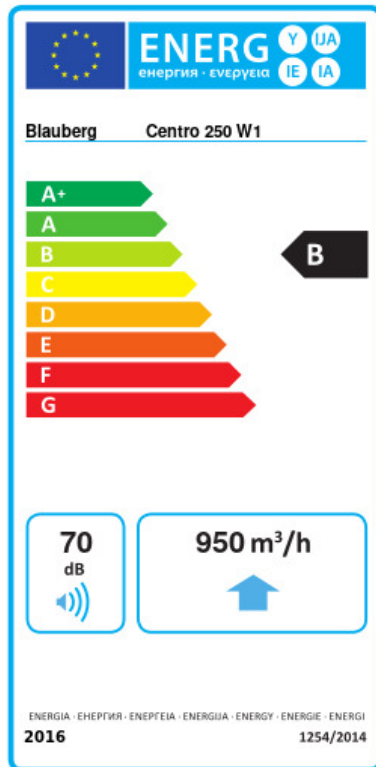

Centro 250 W1

Канальные центробежные вентиляторы

- Максимальный расход воздуха: 1100
- Уровень звукового давления LpA на расстоянии 3 м: 49
- Тип двигателя: АС
- Тип крыльчатки: Центробежная крыльчатка с назад загнутыми лопатками
- Материал корпуса: Пластик
- Установка в любом положении
- Кабель подключения с сетевой вилкой

	Единица измерения	Centro 250 W1	
Размер подключаемого воздуховода	мм	250	
Скорость	-	1	
Фазность	-	1	
Минимальное напряжение питания	В	230	
Максимальное напряжение питания	В	230	
Частота сети питания	Гц	50	60
Номинальная мощность	Вт	171	
Максимальный ток	А	0.75	
Максимальный расход воздуха	м ³ /час	1100	
Уровень звукового давления LpA на расстоянии 3 м	дБ(А)	49	
Вес	кг	4.3	
Максимальная температура перемещаемого воздуха	°С	50	
Минимальная температура перемещаемого воздуха	°С	-25	
Класс защиты	-	IPX4	
Класс защиты привода	-	IP44	

Размеры

ØD	ØD1	B	L	L1	L2	L3
250	340	354	265	30	30	40

Экодизайн

Торговая марка	Blauberg					
Модель	Centro 250 W1					
Удельное потребление энергии (кВт.час/(м³/год))	Холодный		Умеренный		Теплый	
	-53.7	A+	-26.7	B	-11.2	E
Тип установки	Однонаправленная					
Тип привода	Переменная скорость					
Тип теплообменника	Нет					
Максимальный расход воздуха (м³/час)	950					
Потребляемая мощность (Вт)	173					
Эталонный объемный расход (м³/с)	0.185					
Статическое давление в исходной точке (Па)	50					
Удельный потребляемая мощность в исходной точке (Вт/(м³/час))	0.123					
Способ управления приводом	Локальное регулирование потребления					
Максимальные внешние утечки (%)	2.7					
Декларируемый тип вентиляционной единицы	RVU UVU					
Sound power level (дБ(A))	70					
Годовое потребление электричества (кВт.час/год)	Холодный		Умеренный		Теплый	
	65		65		65	
Годовое сохранение тепла (кВт.час/год)	Холодный		Умеренный		Теплый	
	5536		2830		1280	