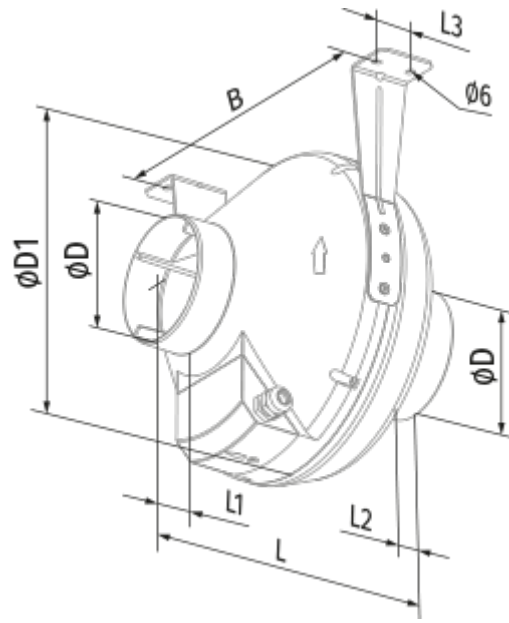

## Centro 250 L G1

Канальные центробежные вентиляторы

- Максимальный расход воздуха: 865
- Тип двигателя: АС
- Управление: Встроенный регулятор скорости
- Тип крыльчатки: Центробежный назад загнутые лопатки
- Материал корпуса: Пластик
- Установка в любом положении
- Кабель подключения с сетевой вилкой
- Датчик температуры

	Единица измерения	Centro 250 L G1
Размер подключаемого воздуховода	мм	250
Скорость	-	1
Минимальное напряжение питания	В	220
Максимальное напряжение питания	В	240
Частота сети питания	Гц	50/60
Номинальная мощность	Вт	108
Максимальный ток	А	0.47
Максимальный расход воздуха	м <sup>3</sup> /час	865
Вес	кг	4.3
Максимальная температура перемещаемого воздуха	°С	50
Минимальная температура перемещаемого воздуха	°С	-25
Класс защиты	-	IPX4

## Размеры

ØD	ØD1	B	L	L1	L2	L3
250	340	354	265	30	30	40