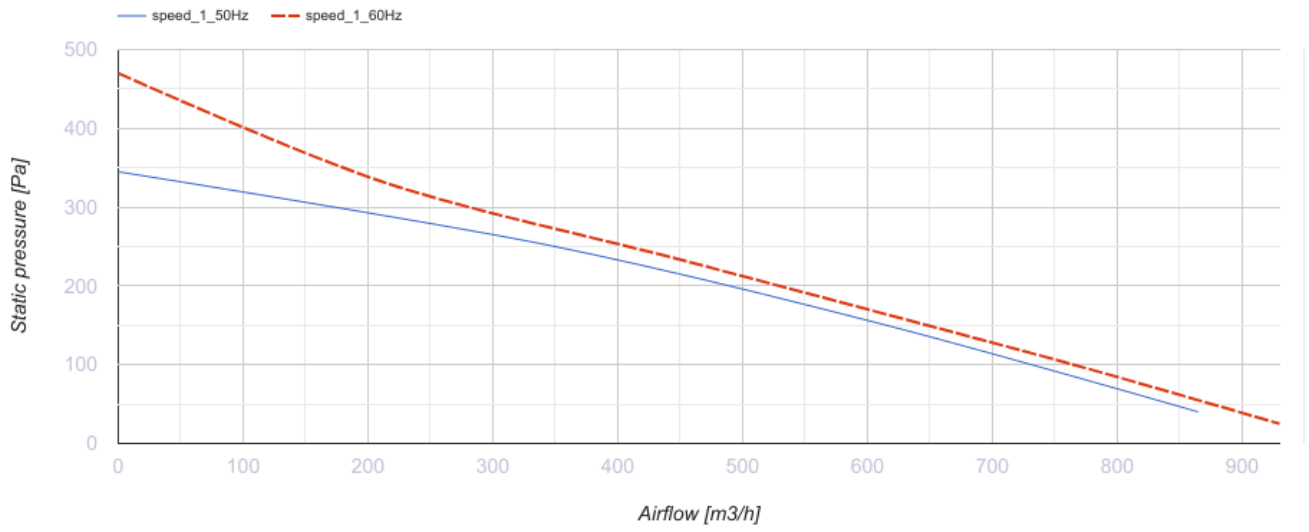

## Centro 250 L G1

Канальные центробежные вентиляторы

- Максимальный расход воздуха: 865
- Тип двигателя: АС
- Управление: Встроенный регулятор скорости
- Тип крыльчатки: Центробежный назад загнутые лопатки
- Материал корпуса: Пластик
- Установка в любом положении
- Кабель подключения с сетевой вилкой
- Датчик температуры

	Единица измерения	Centro 250 L G1
Размер подключаемого воздуховода	мм	250
Скорость	-	1
Минимальное напряжение питания	В	220
Максимальное напряжение питания	В	240
Частота сети питания	Гц	50/60
Номинальная мощность	Вт	108
Максимальный ток	А	0.47
Максимальный расход воздуха	м <sup>3</sup> /час	865
Вес	кг	4.3
Максимальная температура перемещаемого воздуха	°С	50
Минимальная температура перемещаемого воздуха	°С	-25
Класс защиты	-	IPX4

## Размеры

ØD	ØD1	B	L	L1	L2	L3
250	340	354	265	30	30	40

## Экодизайн

Торговая марка	Blauberg					
Модель	Centro 250 L G1					
Удельное потребление энергии (кВт.час/(м <sup>2</sup> /год))	Холодный		Умеренный		Теплый	
	54.1	A+	27	B	11.5	E
Тип установки	Однонаправленная					
Тип привода	Переменная скорость					
Тип теплообменника	Нет					
Максимальный расход воздуха (м <sup>3</sup> /час)	750					
Потребляемая мощность (Вт)	108					
Эталонный объемный расход (м <sup>3</sup> /с)	0.146					
Статическое давление в исходной точке (Па)	50					
Удельный потребляемая мощность в исходной точке (Вт/(м <sup>3</sup> /час))	0.097					
Способ управления приводом	Локальное регулирование потребления					
Максимальные внешние утечки (%)	2.7					
Sound power level (дБ(A))	71					
Декларируемый тип вентиляционной единицы	RVU UVU					
Годовое потребление электричества (кВт.час/год)	Холодный		Умеренный		Теплый	
	51		51		51	
Годовое сохранение тепла (кВт.час/год)	Холодный		Умеренный		Теплый	
	5536		2830		1280	