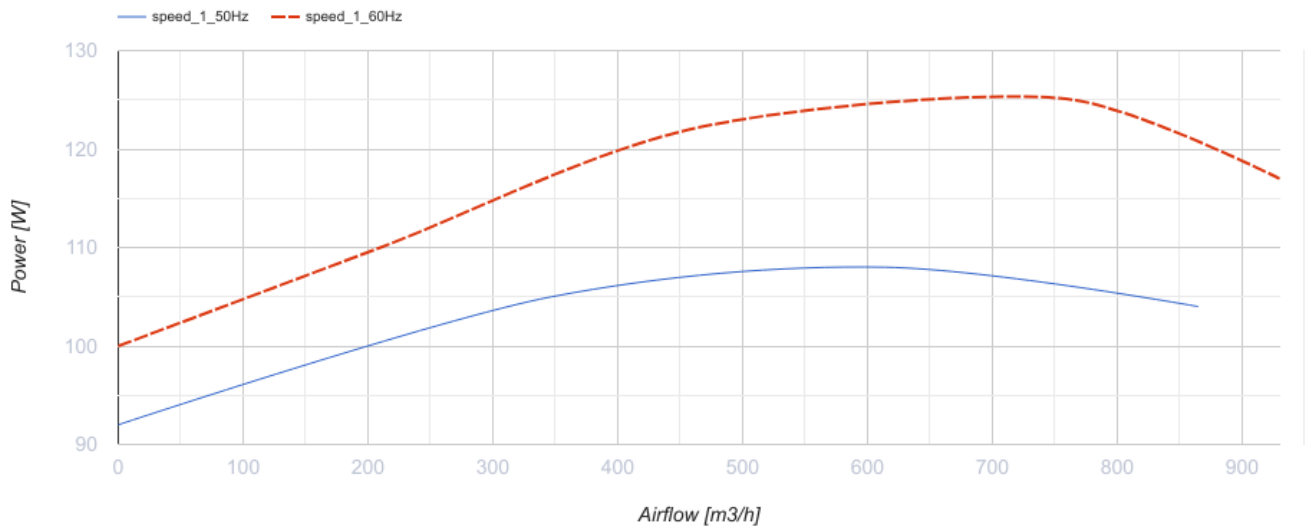

## Centro 250 L G1

Канальные центробежные вентиляторы

- Максимальный расход воздуха: 865
- Тип двигателя: АС
- Управление: Встроенный регулятор скорости
- Тип крыльчатки: Центробежный назад загнутые лопатки
- Материал корпуса: Пластик
- Установка в любом положении
- Кабель подключения с сетевой вилкой
- Датчик температуры

	Единица измерения	Centro 250 L G1
Размер подключаемого воздуховода	мм	250
Скорость	-	1
Минимальное напряжение питания	В	220
Максимальное напряжение питания	В	240
Частота сети питания	Гц	50/60
Номинальная мощность	Вт	108
Максимальный ток	А	0.47
Максимальный расход воздуха	м <sup>3</sup> /час	865
Вес	кг	4.3
Максимальная температура перемещаемого воздуха	°С	50
Минимальная температура перемещаемого воздуха	°С	-25
Класс защиты	-	IPX4

## Размеры

ØD	ØD1	B	L	L1	L2	L3
250	340	354	265	30	30	40

## Экодизайн

Торговая марка	Blauberg					
Модель	Centro 250 L G1					
Удельное потребление энергии (кВт.час/(м <sup>2</sup> /год))	Холодный		Умеренный		Теплый	
	54.1	A+	27	B	11.5	E
Тип установки	Однонаправленная					
Тип привода	Переменная скорость					
Тип теплообменника	Нет					
Максимальный расход воздуха (м <sup>3</sup> /час)	750					
Потребляемая мощность (Вт)	108					
Эталонный объемный расход (м <sup>3</sup> /с)	0.146					
Статическое давление в исходной точке (Па)	50					
Удельный потребляемая мощность в исходной точке (Вт/(м <sup>3</sup> /час))	0.097					
Способ управления приводом	Локальное регулирование потребления					
Максимальные внешние утечки (%)	2.7					
Sound power level (дБ(A))	71					
Декларируемый тип вентиляционной единицы	RVU UVU					
Годовое потребление электричества (кВт.час/год)	Холодный		Умеренный		Теплый	
	51		51		51	
Годовое сохранение тепла (кВт.час/год)	Холодный		Умеренный		Теплый	
	5536		2830		1280	