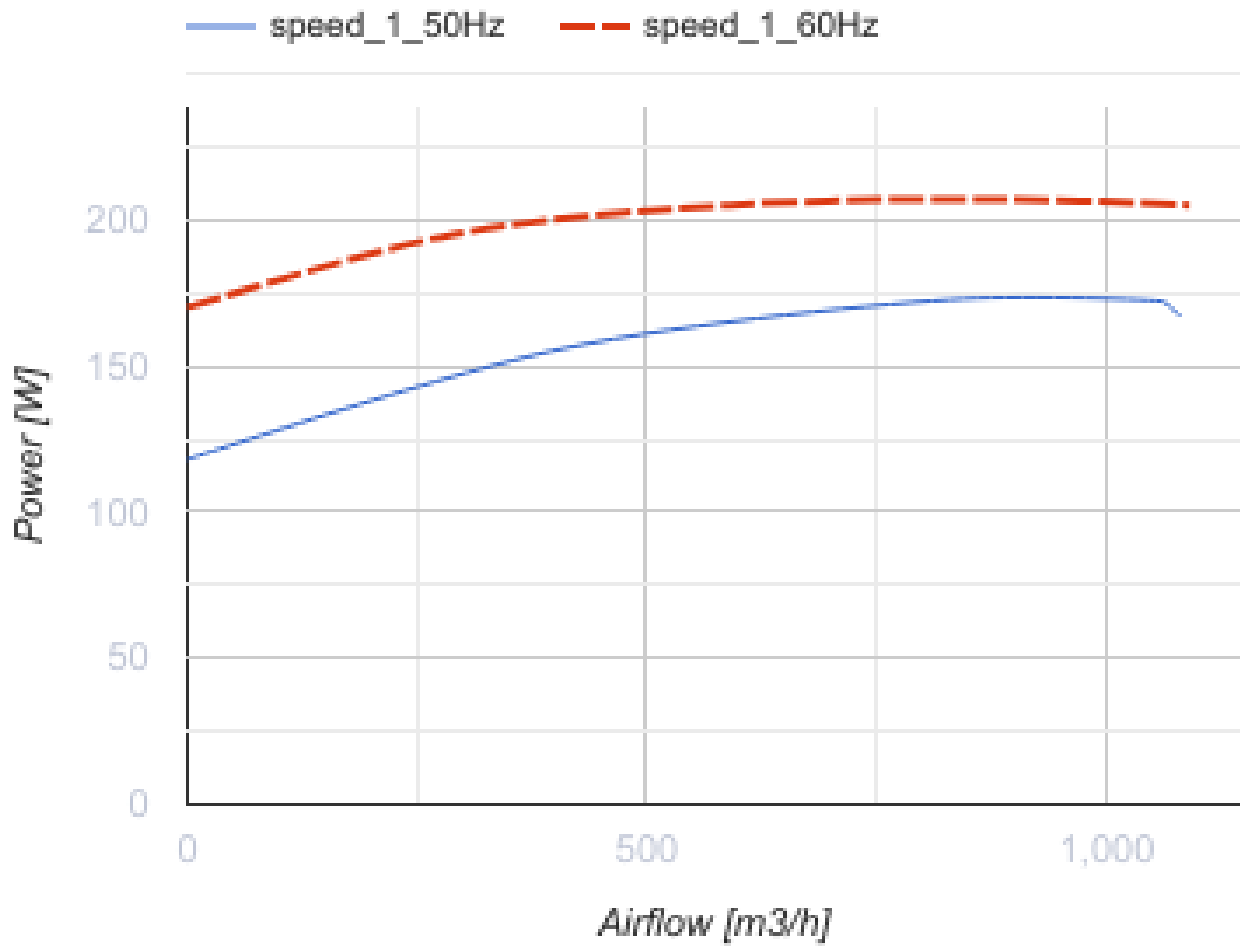

## Centro 250 G11

Канальные центробежные вентиляторы

- Максимальный расход воздуха: 1080
- Тип двигателя: АС
- Управление: Встроенный регулятор скорости
- Тип крыльчатки: Центробежный назад загнутые лопатки
- Материал корпуса: Пластик
- Установка в любом положении
- Кабель подключения с сетевой вилкой
- Датчик температуры

	Единица измерения	Centro 250 G11
Размер подключаемого воздуховода	мм	250
Скорость	-	1
Минимальное напряжение питания	В	220
Максимальное напряжение питания	В	240
Частота сети питания	Гц	50/60
Номинальная мощность	Вт	173
Максимальный ток	А	0.76
Максимальный расход воздуха	м <sup>3</sup> /час	1080
Вес	кг	4.3
Максимальная температура перемещаемого воздуха	°С	50
Минимальная температура перемещаемого воздуха	°С	-25
Класс защиты	-	IPX4

### Размеры

ØD	ØD1	B	L	L1	L2	L3
250	340	354	265	30	30	40

## Экодизайн

Торговая марка	Blauberg					
Модель	Centro 250 GI1					
Удельное потребление энергии (кВт.час/(м <sup>2</sup> /год))	Холодный		Умеренный		Теплый	
	53.7	A+	26.7	B	11.2	E
Тип установки	Однонаправленная					
Тип привода	Переменная скорость					
Тип теплообменника	Нет					
Максимальный расход воздуха (м <sup>3</sup> /час)	950					
Потребляемая мощность (Вт)	173					
Эталонный объемный расход (м <sup>3</sup> /с)	0.185					
Статическое давление в исходной точке (Па)	50					
Удельный потребляемая мощность в исходной точке (Вт/(м <sup>3</sup> /час))	0.123					
Способ управления приводом	Локальное регулирование потребления					
Максимальные внешние утечки (%)	2.7					
Sound power level (дБ(A))	70					
Декларируемый тип вентиляционной единицы	RVU UVU					
Годовое потребление электричества (кВт.час/год)	Холодный		Умеренный		Теплый	
	65		65		65	
Годовое сохранение тепла (кВт.час/год)	Холодный		Умеренный		Теплый	
	5536		2830		1280	