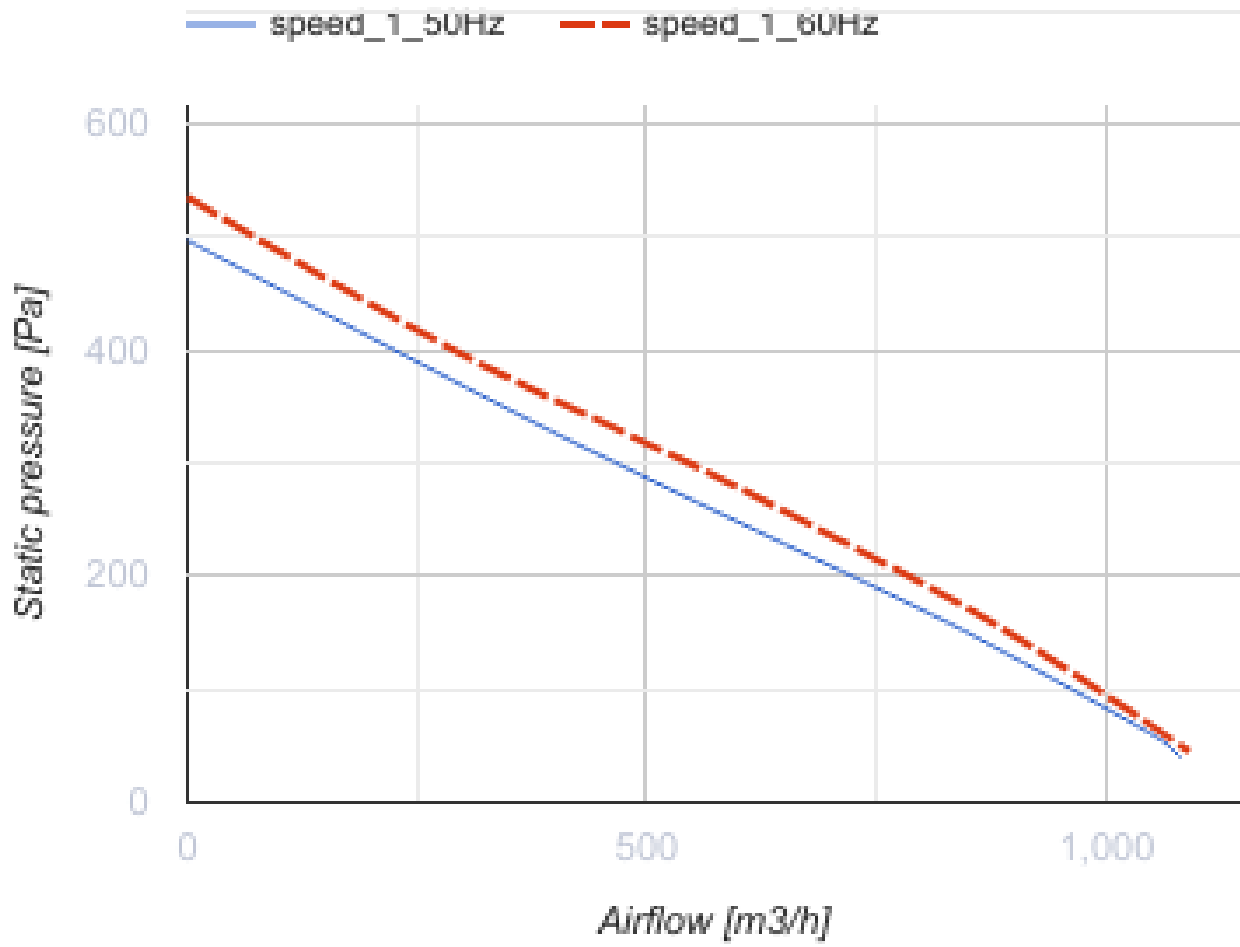

## Centro 250 G11

Канальные центробежные вентиляторы

- Максимальный расход воздуха: 1080
- Тип двигателя: АС
- Управление: Встроенный регулятор скорости
- Тип крыльчатки: Центробежный назад загнутые лопатки
- Материал корпуса: Пластик
- Установка в любом положении
- Кабель подключения с сетевой вилкой
- Датчик температуры

	Единица измерения	Centro 250 G11
Размер подключаемого воздуховода	мм	250
Скорость	-	1
Минимальное напряжение питания	В	220
Максимальное напряжение питания	В	240
Частота сети питания	Гц	50/60
Номинальная мощность	Вт	173
Максимальный ток	А	0.76
Максимальный расход воздуха	м <sup>3</sup> /час	1080
Вес	кг	4.3
Максимальная температура перемещаемого воздуха	°С	50
Минимальная температура перемещаемого воздуха	°С	-25
Класс защиты	-	IPX4

### Размеры

ØD	ØD1	B	L	L1	L2	L3
250	340	354	265	30	30	40

## Экодизайн

Торговая марка	Blauberg					
Модель	Centro 250 GI1					
Удельное потребление энергии (кВт.час/(м <sup>2</sup> /год))	Холодный		Умеренный		Теплый	
	53.7	A+	26.7	B	11.2	E
Тип установки	Однонаправленная					
Тип привода	Переменная скорость					
Тип теплообменника	Нет					
Максимальный расход воздуха (м <sup>3</sup> /час)	950					
Потребляемая мощность (Вт)	173					
Эталонный объемный расход (м <sup>3</sup> /с)	0.185					
Статическое давление в исходной точке (Па)	50					
Удельный потребляемая мощность в исходной точке (Вт/(м <sup>3</sup> /час))	0.123					
Способ управления приводом	Локальное регулирование потребления					
Максимальные внешние утечки (%)	2.7					
Sound power level (дБ(A))	70					
Декларируемый тип вентиляционной единицы	RVU UVU					
Годовое потребление электричества (кВт.час/год)	Холодный		Умеренный		Теплый	
	65		65		65	
Годовое сохранение тепла (кВт.час/год)	Холодный		Умеренный		Теплый	
	5536		2830		1280	