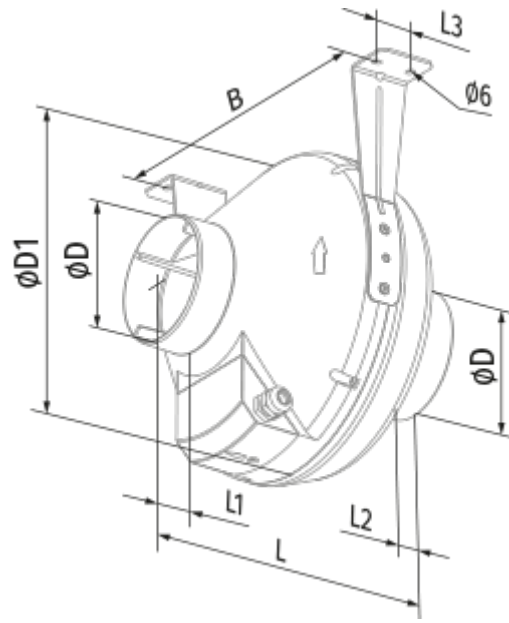

	Единица измерения	Centro 250 G11
Размер подключаемого воздуховода	мм	250
Скорость	-	1
Минимальное напряжение питания	В	220
Максимальное напряжение питания	В	240
Частота сети питания	Гц	50/60
Номинальная мощность	Вт	173
Максимальный ток	А	0.76
Максимальный расход воздуха	м <sup>3</sup> /час	1080
Вес	кг	4.3
Максимальная температура перемещаемого воздуха	°С	50
Минимальная температура перемещаемого воздуха	°С	-25
Класс защиты	-	IPX4

### Размеры

ØD	ØD1	B	L	L1	L2	L3
250	340	354	265	30	30	40