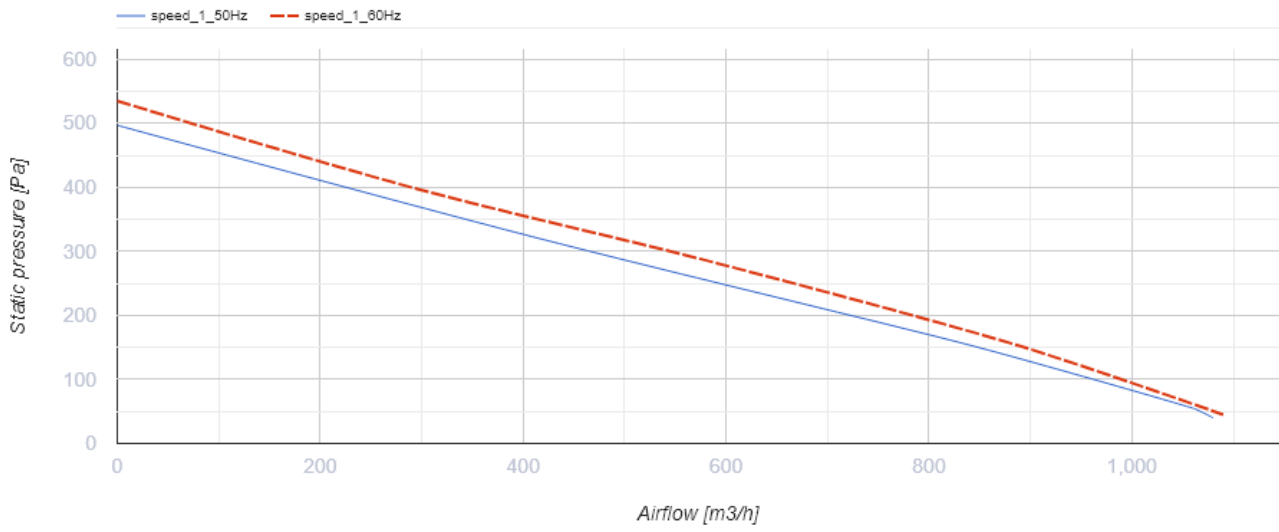

## Centro 250 G1

Канальные центробежные вентиляторы

- Максимальный расход воздуха: 1080
- Тип двигателя: АС
- Управление: Встроенный регулятор скорости
- Тип крыльчатки: Центробежный назад загнутые лопатки
- Материал корпуса: Пластик
- Установка в любом положении
- Кабель подключения с сетевой вилкой
- Датчик температуры

	Единица измерения	Centro 250 G1
Размер подключаемого воздуховода	мм	250
Скорость	-	1
Минимальное напряжение питания	В	220
Максимальное напряжение питания	В	240
Частота сети питания	Гц	50/60
Номинальная мощность	Вт	173
Максимальный ток	А	0.76
Максимальный расход воздуха	м <sup>3</sup> /час	1080
Вес	кг	4.3
Максимальная температура перемещаемого воздуха	°С	50
Минимальная температура перемещаемого воздуха	°С	-25
Класс защиты	-	IPX4

## Размеры

ØD	ØD1	B	L	L1	L2	L3
250	340	354	265	30	30	40

## Экодизайн

Торговая марка	Blauberg					
Модель	Centro 250 G1					
Удельное потребление энергии (кВт.час/(м <sup>2</sup> /год))	Холодный		Умеренный		Теплый	
	53.7	A+	26.7	B	11.2	E
Тип установки	Однонаправленная					
Тип привода	Переменная скорость					
Тип теплообменника	Нет					
Максимальный расход воздуха (м <sup>3</sup> /час)	950					
Потребляемая мощность (Вт)	173					
Эталонный объемный расход (м <sup>3</sup> /с)	0.185					
Статическое давление в исходной точке (Па)	50					
Удельный потребляемая мощность в исходной точке (Вт/(м <sup>3</sup> /час))	0.123					
Способ управления приводом	Локальное регулирование потребления					
Максимальные внешние утечки (%)	2.7					
Sound power level (дБ(A))	70					
Декларируемый тип вентиляционной единицы	RVU UVU					
Годовое потребление электричества (кВт.час/год)	Холодный		Умеренный		Теплый	
	65		65		65	
Годовое сохранение тепла (кВт.час/год)	Холодный		Умеренный		Теплый	
	5536		2830		1280	