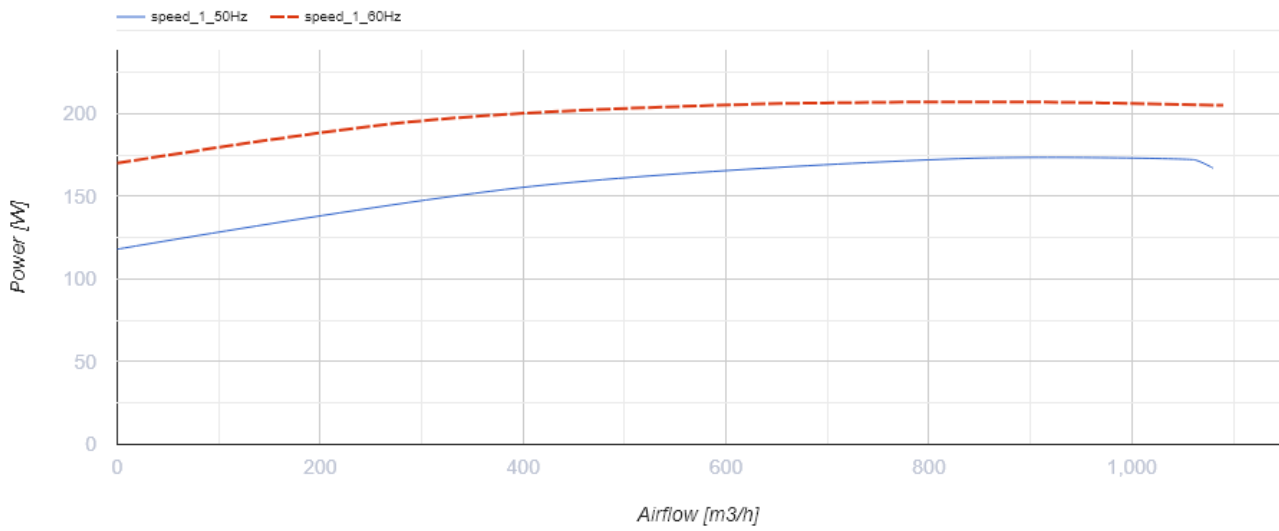

## Centro 250 G1

Канальные центробежные вентиляторы

- Максимальный расход воздуха: 1080
- Тип двигателя: АС
- Управление: Встроенный регулятор скорости
- Тип крыльчатки: Центробежный назад загнутые лопатки
- Материал корпуса: Пластик
- Установка в любом положении
- Кабель подключения с сетевой вилкой
- Датчик температуры

	Единица измерения	Centro 250 G1
Размер подключаемого воздуховода	мм	250
Скорость	-	1
Минимальное напряжение питания	В	220
Максимальное напряжение питания	В	240
Частота сети питания	Гц	50/60
Номинальная мощность	Вт	173
Максимальный ток	А	0.76
Максимальный расход воздуха	м <sup>3</sup> /час	1080
Вес	кг	4.3
Максимальная температура перемещаемого воздуха	°С	50
Минимальная температура перемещаемого воздуха	°С	-25
Класс защиты	-	IPX4

## Размеры

ØD	ØD1	B	L	L1	L2	L3
250	340	354	265	30	30	40

## Экодизайн

Торговая марка	Blauberg					
Модель	Centro 250 G1					
Удельное потребление энергии (кВт.час/(м <sup>2</sup> /год))	Холодный		Умеренный		Теплый	
	53.7	A+	26.7	B	11.2	E
Тип установки	Однонаправленная					
Тип привода	Переменная скорость					
Тип теплообменника	Нет					
Максимальный расход воздуха (м <sup>3</sup> /час)	950					
Потребляемая мощность (Вт)	173					
Эталонный объемный расход (м <sup>3</sup> /с)	0.185					
Статическое давление в исходной точке (Па)	50					
Удельный потребляемая мощность в исходной точке (Вт/(м <sup>3</sup> /час))	0.123					
Способ управления приводом	Локальное регулирование потребления					
Максимальные внешние утечки (%)	2.7					
Sound power level (дБ(A))	70					
Декларируемый тип вентиляционной единицы	RVU UVU					
Годовое потребление электричества (кВт.час/год)	Холодный		Умеренный		Теплый	
	65		65		65	
Годовое сохранение тепла (кВт.час/год)	Холодный		Умеренный		Теплый	
	5536		2830		1280	