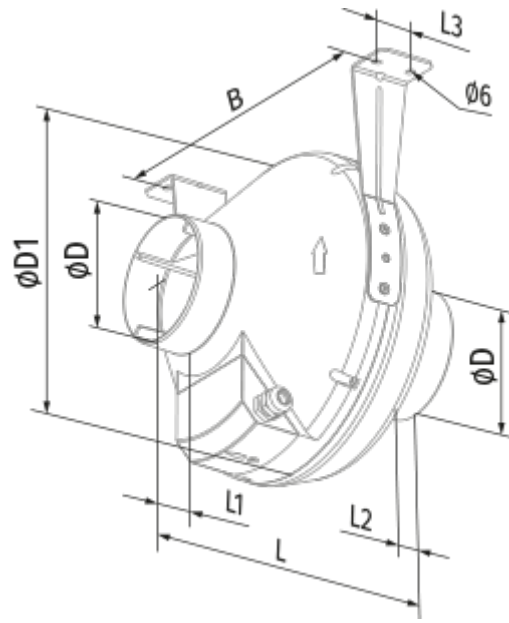

## Centro 250 G1

Канальные центробежные вентиляторы

- Максимальный расход воздуха: 1080
- Тип двигателя: АС
- Управление: Встроенный регулятор скорости
- Тип крыльчатки: Центробежный назад загнутые лопатки
- Материал корпуса: Пластик
- Установка в любом положении
- Кабель подключения с сетевой вилкой
- Датчик температуры

	Единица измерения	Centro 250 G1
Размер подключаемого воздуховода	мм	250
Скорость	-	1
Минимальное напряжение питания	В	220
Максимальное напряжение питания	В	240
Частота сети питания	Гц	50/60
Номинальная мощность	Вт	173
Максимальный ток	А	0.76
Максимальный расход воздуха	м <sup>3</sup> /час	1080
Вес	кг	4.3
Максимальная температура перемещаемого воздуха	°С	50
Минимальная температура перемещаемого воздуха	°С	-25
Класс защиты	-	IPX4

## Размеры

ØD	ØD1	B	L	L1	L2	L3
250	340	354	265	30	30	40