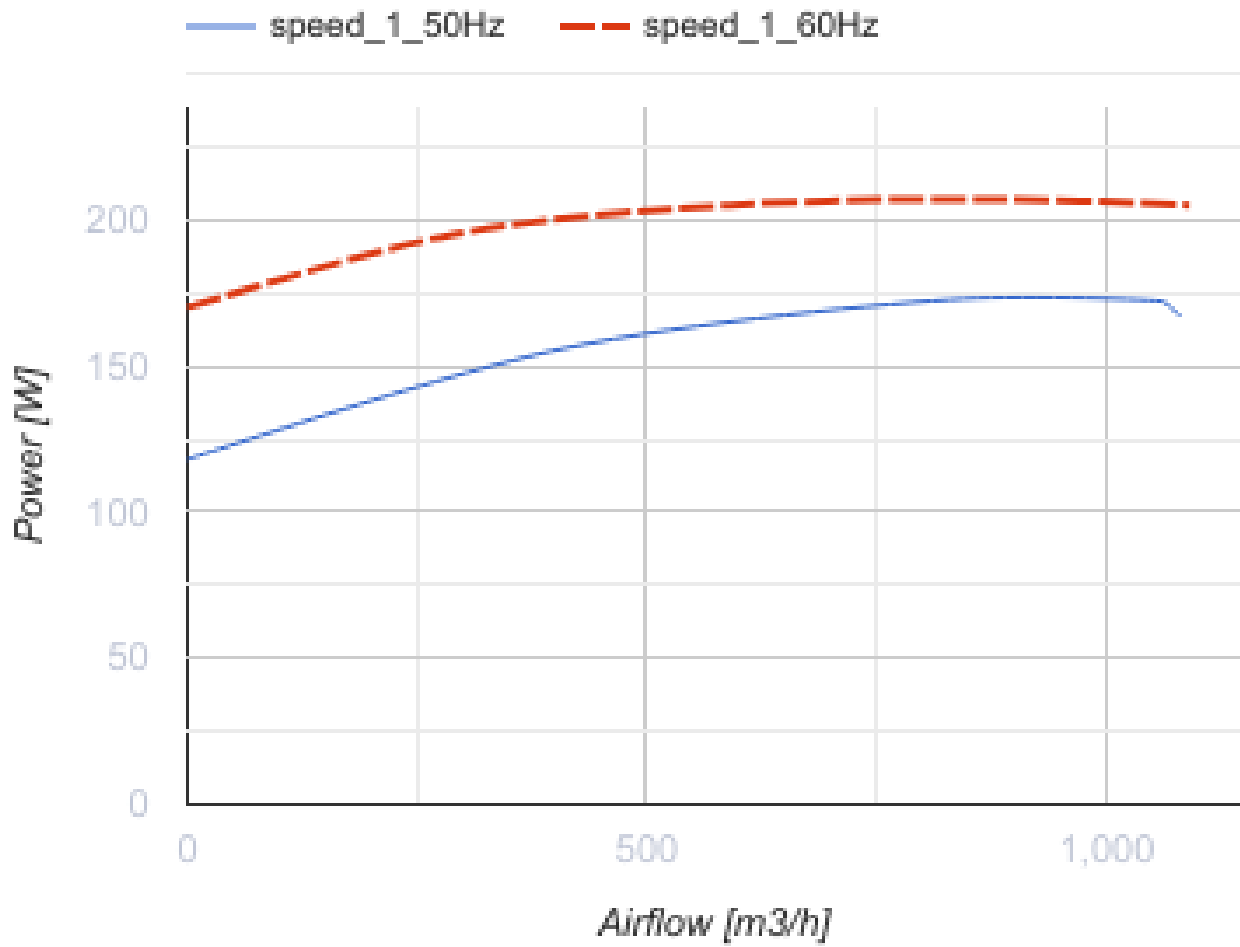

Centro 250 FR1

Канальные центробежные вентиляторы

- Максимальный расход воздуха: 1100
- Уровень звукового давления LpA на расстоянии 3 м: 49
- Тип двигателя: АС
- Управление: Встроенный регулятор скорости
- Тип крыльчатки: Центробежная крыльчатка с назад загнутыми лопатками
- Материал корпуса: Пластик
- Установка в любом положении
- Кабель подключения с сетевой вилкой

	Единица измерения	Centro 250 FR1	
Размер подключаемого воздуховода	мм	250	
Скорость	-	1	
Фазность	-	1	
Минимальное напряжение питания	В	230	
Максимальное напряжение питания	В	230	
Частота сети питания	Гц	50	60
Номинальная мощность	Вт	171	
Максимальный ток	А	0.75	
Максимальный расход воздуха	м ³ /час	1100	
Уровень звукового давления LpA на расстоянии 3 м	дБ(А)	49	
Вес	кг	4.3	
Максимальная температура перемещаемого воздуха	°С	50	
Минимальная температура перемещаемого воздуха	°С	-25	
Класс защиты	-	IPX4	
Класс защиты привода	-	IP44	

Размеры

ØD	ØD1	B	L	L1	L2	L3
250	340	354	265	30	30	40

Экодизайн

Торговая марка	Blauberg					
Модель	Centro 250 FR1					
Удельное потребление энергии (кВт.час/(м³/год))	Холодный		Умеренный		Теплый	
	-53.7	A+	-26.7	B	-11.2	E
Тип установки	Однонаправленная					
Тип привода	Переменная скорость					
Тип теплообменника	Нет					
Максимальный расход воздуха (м³/час)	950					
Потребляемая мощность (Вт)	173					
Эталонный объемный расход (м³/с)	0.185					
Статическое давление в исходной точке (Па)	50					
Удельный потребляемая мощность в исходной точке (Вт/(м³/час))	0.123					
Способ управления приводом	Локальное регулирование потребления					
Максимальные внешние утечки (%)	2.7					
Декларируемый тип вентиляционной единицы	RVU UVU					
Sound power level (дБ(A))	70					
Годовое потребление электричества (кВт.час/год)	Холодный		Умеренный		Теплый	
	65		65		65	
Годовое сохранение тепла (кВт.час/год)	Холодный		Умеренный		Теплый	
	5536		2830		1280	