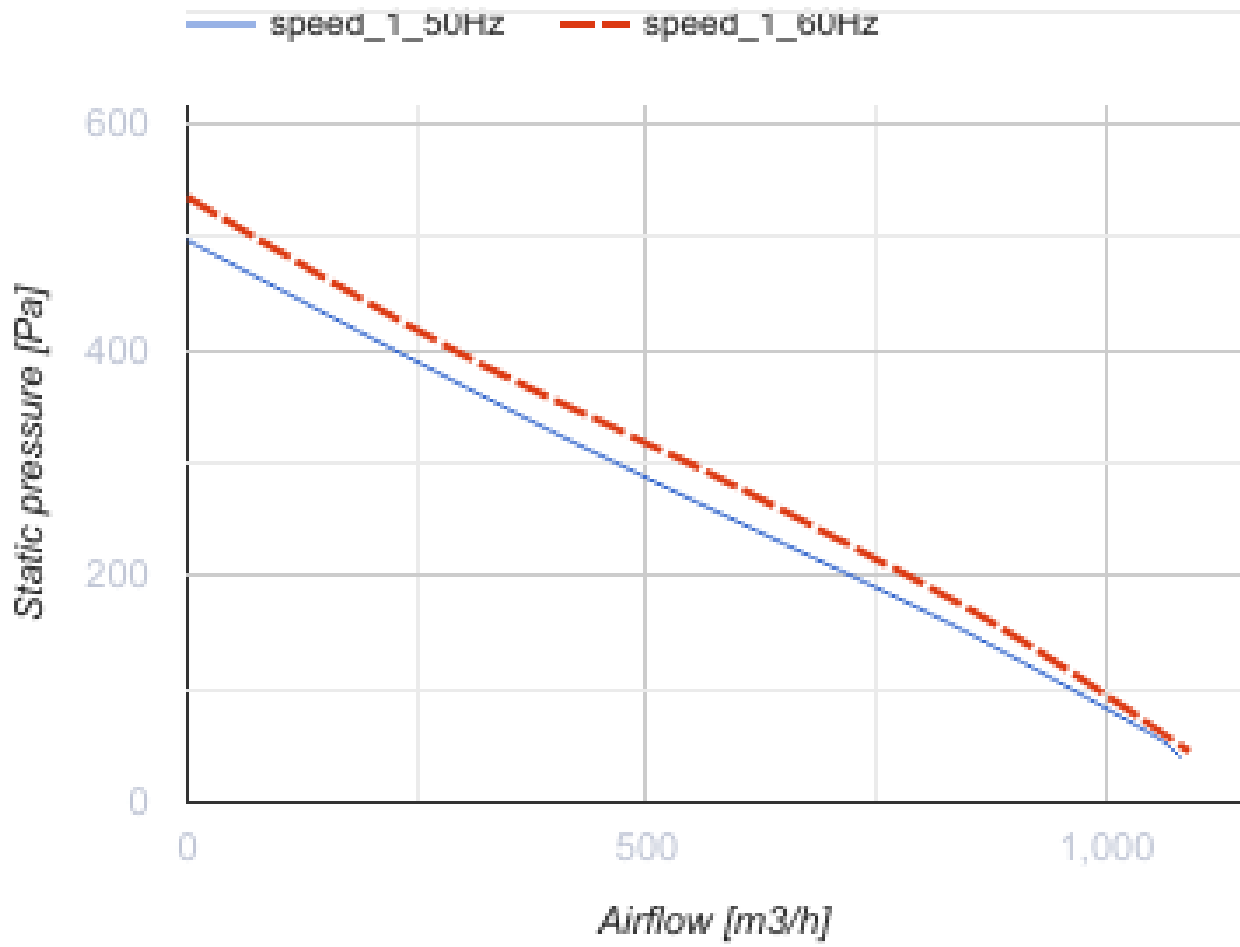

Centro 250 FR1

Канальные центробежные вентиляторы

- Максимальный расход воздуха: 1100
- Уровень звукового давления LpA на расстоянии 3 м: 49
- Тип двигателя: АС
- Управление: Встроенный регулятор скорости
- Тип крыльчатки: Центробежная крыльчатка с назад загнутыми лопатками
- Материал корпуса: Пластик
- Установка в любом положении
- Кабель подключения с сетевой вилкой

	Единица измерения	Centro 250 FR1	
Размер подключаемого воздуховода	мм	250	
Скорость	-	1	
Фазность	-	1	
Минимальное напряжение питания	В	230	
Максимальное напряжение питания	В	230	
Частота сети питания	Гц	50	60
Номинальная мощность	Вт	171	
Максимальный ток	А	0.75	
Максимальный расход воздуха	м ³ /час	1100	
Уровень звукового давления LpA на расстоянии 3 м	дБ(А)	49	
Вес	кг	4.3	
Максимальная температура перемещаемого воздуха	°С	50	
Минимальная температура перемещаемого воздуха	°С	-25	
Класс защиты	-	IPX4	
Класс защиты привода	-	IP44	

Размеры

ØD	ØD1	B	L	L1	L2	L3
250	340	354	265	30	30	40

Экодизайн

Торговая марка	Blauberg					
Модель	Centro 250 FR1					
Удельное потребление энергии (кВт.час/(м³/год))	Холодный		Умеренный		Теплый	
	-53.7	A+	-26.7	B	-11.2	E
Тип установки	Однонаправленная					
Тип привода	Переменная скорость					
Тип теплообменника	Нет					
Максимальный расход воздуха (м³/час)	950					
Потребляемая мощность (Вт)	173					
Эталонный объемный расход (м³/с)	0.185					
Статическое давление в исходной точке (Па)	50					
Удельный потребляемая мощность в исходной точке (Вт/(м³/час))	0.123					
Способ управления приводом	Локальное регулирование потребления					
Максимальные внешние утечки (%)	2.7					
Декларируемый тип вентиляционной единицы	RVU UVU					
Sound power level (дБ(A))	70					
Годовое потребление электричества (кВт.час/год)	Холодный		Умеренный		Теплый	
	65		65		65	
Годовое сохранение тепла (кВт.час/год)	Холодный		Умеренный		Теплый	
	5536		2830		1280	