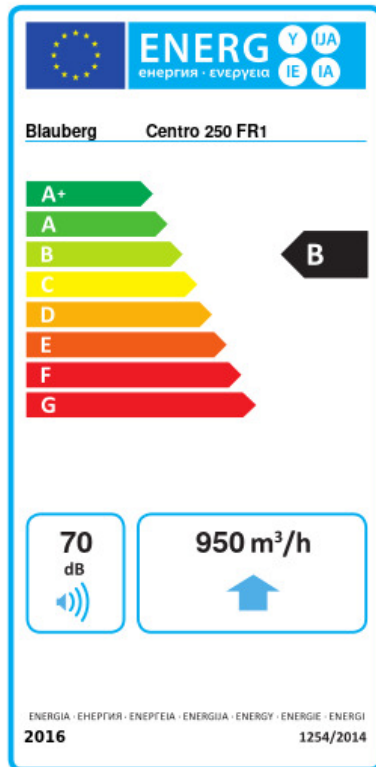

Centro 250 FR1

Канальные центробежные вентиляторы

- Максимальный расход воздуха: 1100
- Уровень звукового давления LpA на расстоянии 3 м: 49
- Тип двигателя: АС
- Управление: Встроенный регулятор скорости
- Тип крыльчатки: Центробежная крыльчатка с назад загнутыми лопатками
- Материал корпуса: Пластик
- Установка в любом положении
- Кабель подключения с сетевой вилкой

	Единица измерения	Centro 250 FR1	
Размер подключаемого воздуховода	мм	250	
Скорость	-	1	
Фазность	-	1	
Минимальное напряжение питания	В	230	
Максимальное напряжение питания	В	230	
Частота сети питания	Гц	50	60
Номинальная мощность	Вт	171	
Максимальный ток	А	0.75	
Максимальный расход воздуха	м ³ /час	1100	
Уровень звукового давления LpA на расстоянии 3 м	дБ(А)	49	
Вес	кг	4.3	
Максимальная температура перемещаемого воздуха	°С	50	
Минимальная температура перемещаемого воздуха	°С	-25	
Класс защиты	-	IPX4	
Класс защиты привода	-	IP44	

Размеры

ØD	ØD1	B	L	L1	L2	L3
250	340	354	265	30	30	40

Экодизайн

Торговая марка	Blauberg					
Модель	Centro 250 FR1					
Удельное потребление энергии (кВт.час/(м³/год))	Холодный		Умеренный		Теплый	
	-53.7	A+	-26.7	B	-11.2	E
Тип установки	Однонаправленная					
Тип привода	Переменная скорость					
Тип теплообменника	Нет					
Максимальный расход воздуха (м³/час)	950					
Потребляемая мощность (Вт)	173					
Эталонный объемный расход (м³/с)	0.185					
Статическое давление в исходной точке (Па)	50					
Удельный потребляемая мощность в исходной точке (Вт/(м³/час))	0.123					
Способ управления приводом	Локальное регулирование потребления					
Максимальные внешние утечки (%)	2.7					
Декларируемый тип вентиляционной единицы	RVU UVU					
Sound power level (дБ(A))	70					
Годовое потребление электричества (кВт.час/год)	Холодный		Умеренный		Теплый	
	65		65		65	
Годовое сохранение тепла (кВт.час/год)	Холодный		Умеренный		Теплый	
	5536		2830		1280	