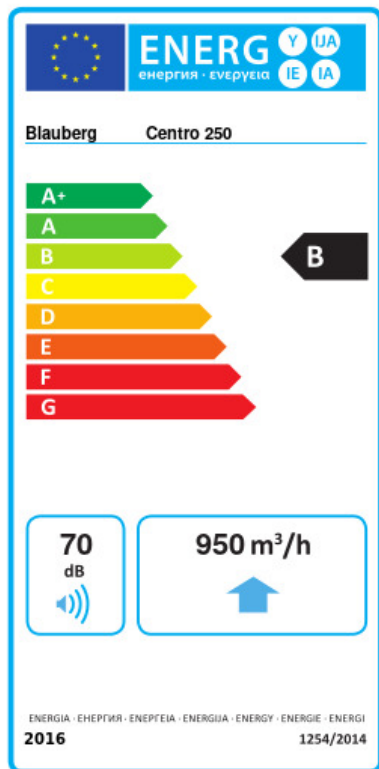

Centro 250

Канальные центробежные вентиляторы в пластиковых корпусах

- Максимальный расход воздуха: 1100
- Уровень звукового давления LpA на расстоянии 3 м: 49
- Тип двигателя: АС
- Тип крыльчатки: Центробежная крыльчатка с назад загнутыми лопатками
- Материал корпуса: Пластик
- Установка в любом положении

	Единица измерения	Centro 250	
Размер подключаемого воздуховода	мм	250	
Скорость	-	1	
Фазность	-	1	
Минимальное напряжение питания	В	230	
Максимальное напряжение питания	В	230	
Частота сети питания	Гц	50	60
Номинальная мощность	Вт	171	
Максимальный ток	А	0.75	
Максимальный расход воздуха	м ³ /час	1100	
Уровень звукового давления LpA на расстоянии 3 м	дБ(А)	49	
Вес	кг	4.3	
Максимальная температура перемещаемого воздуха	°С	50	
Минимальная температура перемещаемого воздуха	°С	-25	
Класс защиты	-	IPX4	
Класс защиты привода	-	IP44	

Размеры

ØD	ØD1	B	L	L1	L2	L3
250	340	354	265	30	30	40

Экодизайн

Торговая марка	Blauberg					
Модель	Centro 250					
Удельное потребление энергии (кВт.час/(м³/год))	Холодный		Умеренный		Теплый	
	-53.7	A+	-26.7	B	-11.2	E
Тип установки	Однонаправленная					
Тип привода	Переменная скорость					
Тип теплообменника	Нет					
Максимальный расход воздуха (м³/час)	950					
Потребляемая мощность (Вт)	173					
Эталонный объемный расход (м³/с)	0.185					
Статическое давление в исходной точке (Па)	50					
Удельный потребляемая мощность в исходной точке (Вт/(м³/час))	0.123					
Способ управления приводом	Локальное регулирование потребления					
Максимальные внешние утечки (%)	2.7					
Декларируемый тип вентиляционной единицы	RVU UVU					
Sound power level (дБ(A))	70					
Годовое потребление электричества (кВт.час/год)	Холодный		Умеренный		Теплый	
	65		65		65	
Годовое сохранение тепла (кВт.час/год)	Холодный		Умеренный		Теплый	
	5536		2830		1280	