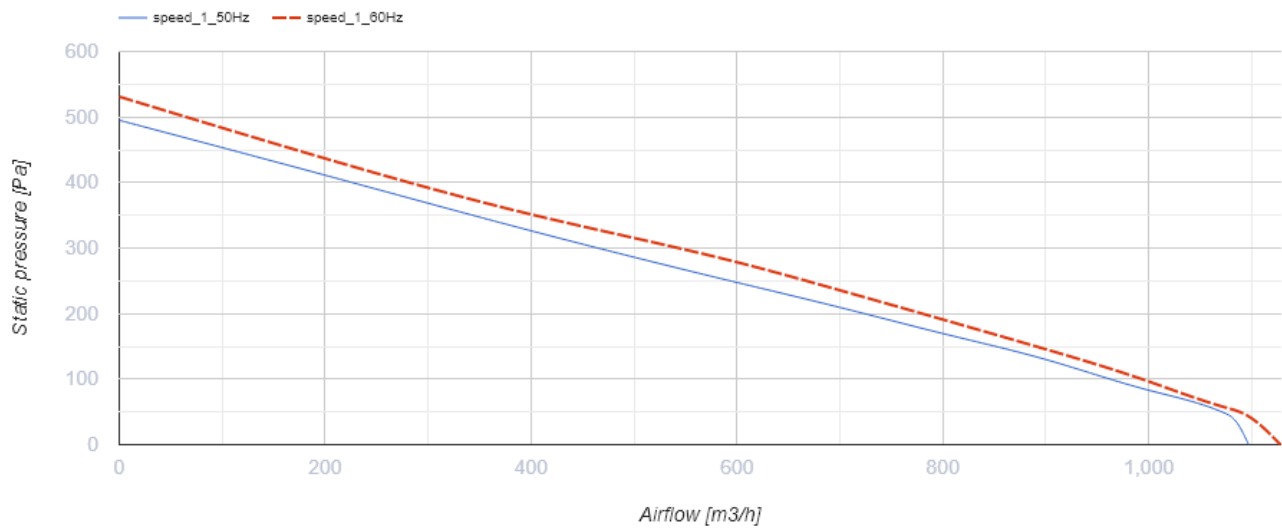

Centro 250

Канальные центробежные вентиляторы

- Максимальный расход воздуха: 1100
- Уровень звукового давления LpA на расстоянии 3 м: 49
- Тип двигателя: АС
- Тип крыльчатки: Центробежная крыльчатка с назад загнутыми лопатками
- Материал корпуса: Пластик
- Установка в любом положении

	Единица измерения	Centro 250	
Размер подключаемого воздуховода	мм	250	
Скорость	-	1	
Фазность	-	1	
Минимальное напряжение питания	В	230	
Максимальное напряжение питания	В	230	
Частота сети питания	Гц	50	60
Номинальная мощность	Вт	171	
Максимальный ток	А	0.75	
Максимальный расход воздуха	м ³ /час	1100	
Уровень звукового давления LpA на расстоянии 3 м	дБ(А)	49	
Вес	кг	4.3	
Максимальная температура перемещаемого воздуха	°С	50	
Минимальная температура перемещаемого воздуха	°С	-25	
Класс защиты	-	IPX4	
Класс защиты привода	-	IP44	

Размеры

ØD	ØD1	B	L	L1	L2	L3
250	340	354	265	30	30	40

Экодизайн

Торговая марка	Blauberg					
Модель	Centro 250					
Удельное потребление энергии (кВт.час/(м³/год))	Холодный		Умеренный		Теплый	
	-53.7	A+	-26.7	B	-11.2	E
Тип установки	Однонаправленная					
Тип привода	Переменная скорость					
Тип теплообменника	Нет					
Максимальный расход воздуха (м³/час)	950					
Потребляемая мощность (Вт)	173					
Эталонный объемный расход (м³/с)	0.185					
Статическое давление в исходной точке (Па)	50					
Удельный потребляемая мощность в исходной точке (Вт/(м³/час))	0.123					
Способ управления приводом	Локальное регулирование потребления					
Максимальные внешние утечки (%)	2.7					
Декларируемый тип вентиляционной единицы	RVU UVU					
Sound power level (дБ(A))	70					
Годовое потребление электричества (кВт.час/год)	Холодный		Умеренный		Теплый	
	65		65		65	
Годовое сохранение тепла (кВт.час/год)	Холодный		Умеренный		Теплый	
	5536		2830		1280	