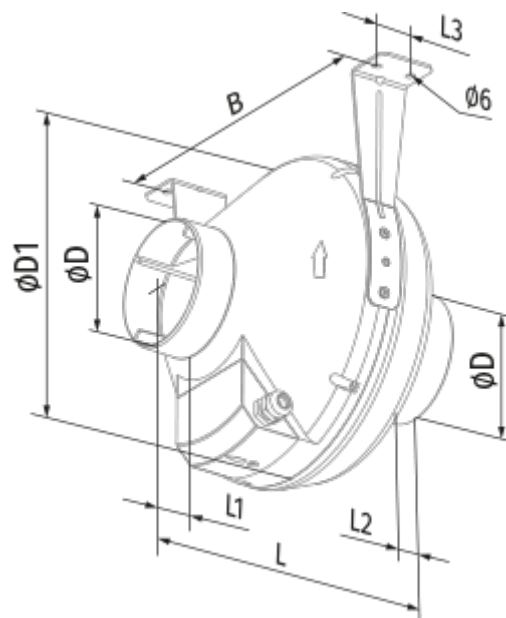

Centro 250

Канальные центробежные вентиляторы

- Максимальный расход воздуха: 1100
- Уровень звукового давления LpA на расстоянии 3 м: 49
- Тип двигателя: АС
- Тип крыльчатки: Центробежная крыльчатка с назад загнутыми лопатками
- Материал корпуса: Пластик
- Установка в любом положении

	Единица измерения	Centro 250	
Размер подключаемого воздуховода	мм	250	
Скорость	-	1	
Фазность	-	1	
Минимальное напряжение питания	В	230	
Максимальное напряжение питания	В	230	
Частота сети питания	Гц	50	60
Номинальная мощность	Вт	171	
Максимальный ток	А	0.75	
Максимальный расход воздуха	м ³ /час	1100	
Уровень звукового давления LpA на расстоянии 3 м	дБ(А)	49	
Вес	кг	4.3	
Максимальная температура перемещаемого воздуха	°С	50	
Минимальная температура перемещаемого воздуха	°С	-25	
Класс защиты	-	IPX4	
Класс защиты привода	-	IP44	

Размеры

ØD	ØD1	B	L	L1	L2	L3
250	340	354	265	30	30	40

Экодизайн

Торговая марка	Blauberg					
Модель	Centro 250					
Удельное потребление энергии (кВт.час/(м³/год))	Холодный		Умеренный		Теплый	
	-53.7	A+	-26.7	B	-11.2	E
Тип установки	Однонаправленная					
Тип привода	Переменная скорость					
Тип теплообменника	Нет					
Максимальный расход воздуха (м³/час)	950					
Потребляемая мощность (Вт)	173					
Эталонный объемный расход (м³/с)	0.185					
Статическое давление в исходной точке (Па)	50					
Удельный потребляемая мощность в исходной точке (Вт/(м³/час))	0.123					
Способ управления приводом	Локальное регулирование потребления					
Максимальные внешние утечки (%)	2.7					
Декларируемый тип вентиляционной единицы	RVU UVU					
Sound power level (дБ(A))	70					
Годовое потребление электричества (кВт.час/год)	Холодный		Умеренный		Теплый	
	65		65		65	
Годовое сохранение тепла (кВт.час/год)	Холодный		Умеренный		Теплый	
	5536		2830		1280	