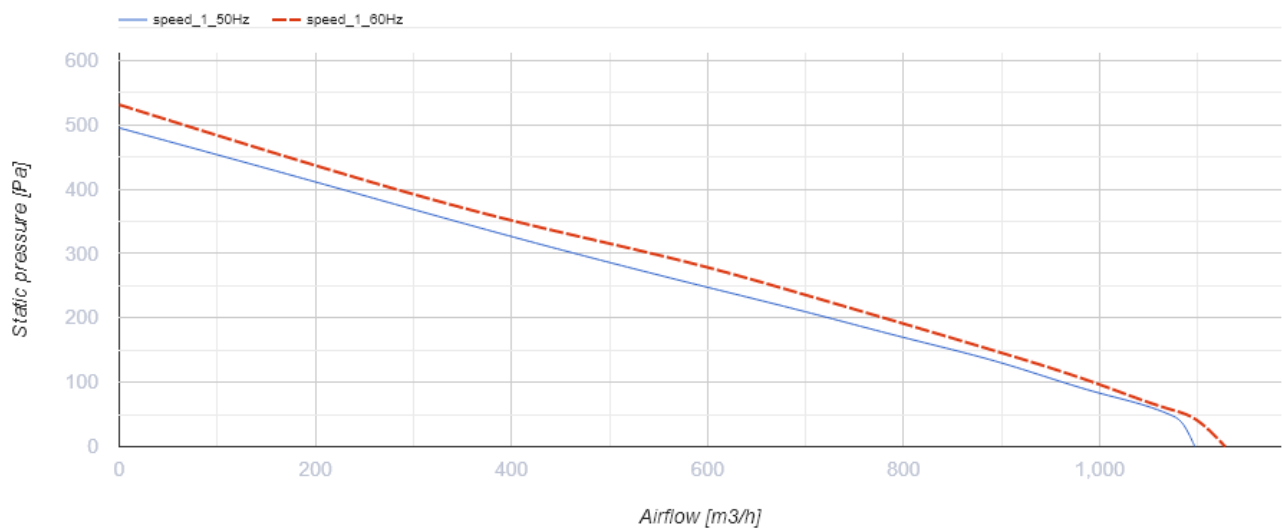

Centro 250

Канальные центробежные вентиляторы в пластиковых корпусах

- Максимальный расход воздуха: 1100
- Уровень звукового давления LpA на расстоянии 3 м: 49
- Тип двигателя: АС
- Тип крыльчатки: Центробежная крыльчатка с назад загнутыми лопатками
- Материал корпуса: Пластик
- Установка в любом положении

	Единица измерения	Centro 250	
Размер подключаемого воздуховода	мм	250	
Скорость	-	1	
Фазность	-	1	
Минимальное напряжение питания	В	230	
Максимальное напряжение питания	В	230	
Частота сети питания	Гц	50	60
Номинальная мощность	Вт	171	
Максимальный ток	А	0.75	
Максимальный расход воздуха	м ³ /час	1100	
Уровень звукового давления LpA на расстоянии 3 м	дБ(А)	49	
Вес	кг	4.3	
Максимальная температура перемещаемого воздуха	°С	50	
Минимальная температура перемещаемого воздуха	°С	-25	
Класс защиты	-	IPX4	
Класс защиты привода	-	IP44	

Размеры

ØD	ØD1	B	L	L1	L2	L3
250	340	354	265	30	30	40

Экодизайн

Торговая марка	Blauberg					
Модель	Centro 250					
Удельное потребление энергии (кВт.час/(м³/год))	Холодный		Умеренный		Теплый	
	-53.7	A+	-26.7	B	-11.2	E
Тип установки	Однонаправленная					
Тип привода	Переменная скорость					
Тип теплообменника	Нет					
Максимальный расход воздуха (м³/час)	950					
Потребляемая мощность (Вт)	173					
Эталонный объемный расход (м³/с)	0.185					
Статическое давление в исходной точке (Па)	50					
Удельный потребляемая мощность в исходной точке (Вт/(м³/час))	0.123					
Способ управления приводом	Локальное регулирование потребления					
Максимальные внешние утечки (%)	2.7					
Декларируемый тип вентиляционной единицы	RVU UVU					
Sound power level (дБ(A))	70					
Годовое потребление электричества (кВт.час/год)	Холодный		Умеренный		Теплый	
	65		65		65	
Годовое сохранение тепла (кВт.час/год)	Холодный		Умеренный		Теплый	
	5536		2830		1280	