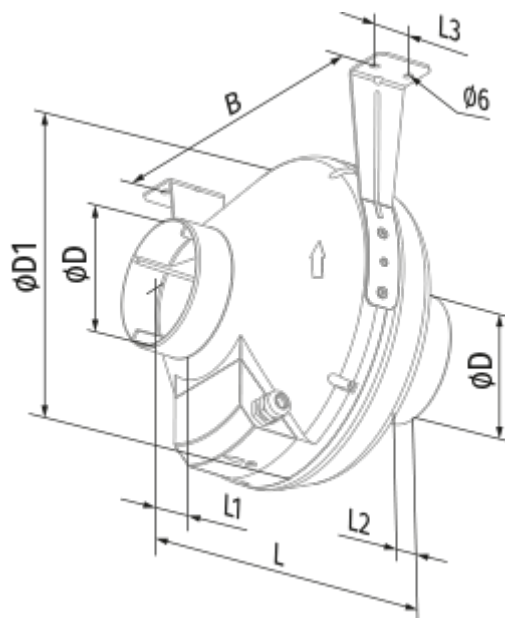

Centro 250

Канальные центробежные вентиляторы в пластиковых корпусах

- Максимальный расход воздуха: 1100
- Уровень звукового давления LpA на расстоянии 3 м: 49
- Тип двигателя: АС
- Тип крыльчатки: Центробежная крыльчатка с назад загнутыми лопатками
- Материал корпуса: Пластик
- Установка в любом положении

	Единица измерения	Centro 250	
Размер подключаемого воздуховода	мм	250	
Скорость	-	1	
Фазность	-	1	
Минимальное напряжение питания	В	230	
Максимальное напряжение питания	В	230	
Частота сети питания	Гц	50	60
Номинальная мощность	Вт	171	
Максимальный ток	А	0.75	
Максимальный расход воздуха	м ³ /час	1100	
Уровень звукового давления LpA на расстоянии 3 м	дБ(А)	49	
Вес	кг	4.3	
Максимальная температура перемещаемого воздуха	°С	50	
Минимальная температура перемещаемого воздуха	°С	-25	
Класс защиты	-	IPX4	
Класс защиты привода	-	IP44	

Размеры

ØD	ØD1	B	L	L1	L2	L3
250	340	354	265	30	30	40

Экодизайн

Торговая марка	Blauberg					
Модель	Centro 250					
Удельное потребление энергии (кВт.час/(м³/год))	Холодный		Умеренный		Теплый	
	-53.7	A+	-26.7	B	-11.2	E
Тип установки	Однонаправленная					
Тип привода	Переменная скорость					
Тип теплообменника	Нет					
Максимальный расход воздуха (м³/час)	950					
Потребляемая мощность (Вт)	173					
Эталонный объемный расход (м³/с)	0.185					
Статическое давление в исходной точке (Па)	50					
Удельный потребляемая мощность в исходной точке (Вт/(м³/час))	0.123					
Способ управления приводом	Локальное регулирование потребления					
Максимальные внешние утечки (%)	2.7					
Декларируемый тип вентиляционной единицы	RVU UVU					
Sound power level (дБ(A))	70					
Годовое потребление электричества (кВт.час/год)	Холодный		Умеренный		Теплый	
	65		65		65	
Годовое сохранение тепла (кВт.час/год)	Холодный		Умеренный		Теплый	
	5536		2830		1280	