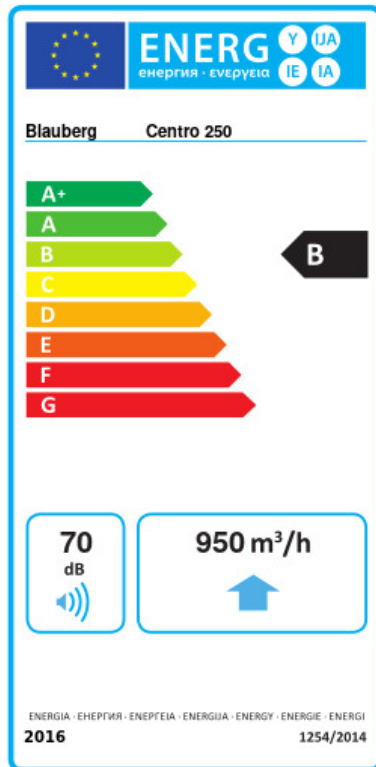

Centro 250

Канальные центробежные вентиляторы

- Максимальный расход воздуха: 1100
- Уровень звукового давления LpA на расстоянии 3 м: 49
- Тип двигателя: АС
- Тип крыльчатки: Центробежная крыльчатка с назад загнутыми лопатками
- Материал корпуса: Пластик
- Установка в любом положении

	Единица измерения	Centro 250	
Размер подключаемого воздуховода	мм	250	
Скорость	-	1	
Фазность	-	1	
Минимальное напряжение питания	В	230	
Максимальное напряжение питания	В	230	
Частота сети питания	Гц	50	60
Номинальная мощность	Вт	171	
Максимальный ток	А	0.75	
Максимальный расход воздуха	м ³ /час	1100	
Уровень звукового давления LpA на расстоянии 3 м	дБ(А)	49	
Вес	кг	4.3	
Максимальная температура перемещаемого воздуха	°С	50	
Минимальная температура перемещаемого воздуха	°С	-25	
Класс защиты	-	IPX4	
Класс защиты привода	-	IP44	

Размеры

ØD	ØD1	B	L	L1	L2	L3
250	340	354	265	30	30	40

Экодизайн

Торговая марка	Blauberg					
Модель	Centro 250					
Удельное потребление энергии (кВт.час/(м³/год))	Холодный		Умеренный		Теплый	
	-53.7	A+	-26.7	B	-11.2	E
Тип установки	Однонаправленная					
Тип привода	Переменная скорость					
Тип теплообменника	Нет					
Максимальный расход воздуха (м³/час)	950					
Потребляемая мощность (Вт)	173					
Эталонный объемный расход (м³/с)	0.185					
Статическое давление в исходной точке (Па)	50					
Удельный потребляемая мощность в исходной точке (Вт/(м³/час))	0.123					
Способ управления приводом	Локальное регулирование потребления					
Максимальные внешние утечки (%)	2.7					
Декларируемый тип вентиляционной единицы	RVU UVU					
Sound power level (дБ(A))	70					
Годовое потребление электричества (кВт.час/год)	Холодный		Умеренный		Теплый	
	65		65		65	
Годовое сохранение тепла (кВт.час/год)	Холодный		Умеренный		Теплый	
	5536		2830		1280	