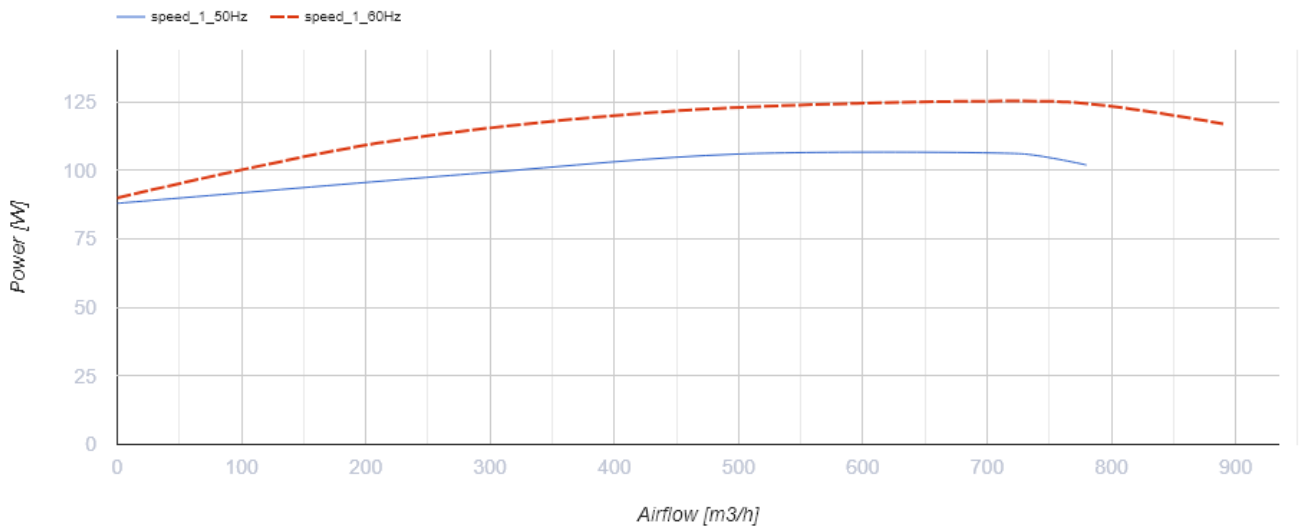

## Centro 200 W1

Канальные центробежные вентиляторы

- Максимальный расход воздуха: 780
- Тип двигателя: АС
- Тип крыльчатки: Центробежный назад загнутые лопатки
- Материал корпуса: Пластик
- Установка в любом положении
- Кабель подключения с сетевой вилкой

	Единица измерения	Centro 200 W1
Размер подключаемого воздуховода	мм	200
Скорость	-	1
Минимальное напряжение питания	В	220
Максимальное напряжение питания	В	240
Частота сети питания	Гц	50/60
Номинальная мощность	Вт	107
Максимальный ток	А	0.47
Максимальный расход воздуха	м <sup>3</sup> /час	780
Вес	кг	3
Максимальная температура перемещаемого воздуха	°С	50
Минимальная температура перемещаемого воздуха	°С	-25
Класс защиты	-	IPX4

## Размеры

ØD	ØD1	B	L	L1	L2	L3
200	340	354	276	30	30	40

## Экодизайн

Торговая марка	Blauberg					
Модель	Centro 200 W1					
Удельное потребление энергии (кВт.час/(м <sup>2</sup> /год))	Холодный		Умеренный		Теплый	
	53.9	A+	26.8	B	11.3	E
Тип установки	Однонаправленная					
Тип привода	Переменная скорость					
Тип теплообменника	Нет					
Максимальный расход воздуха (м <sup>3</sup> /час)	700					
Потребляемая мощность (Вт)	107					
Эталонный объемный расход (м <sup>3</sup> /с)	0.136					
Статическое давление в исходной точке (Па)	50					
Удельный потребляемая мощность в исходной точке (Вт/(м <sup>3</sup> /час))	0.112					
Способ управления приводом	Локальное регулирование потребления					
Максимальные внешние утечки (%)	2.7					
Sound power level (дБ(A))	68					
Декларируемый тип вентиляционной единицы	RVU UVU					
Годовое потребление электричества (кВт.час/год)	Холодный		Умеренный		Теплый	
	59		59		59	
Годовое сохранение тепла (кВт.час/год)	Холодный		Умеренный		Теплый	
	5536		2830		1280	