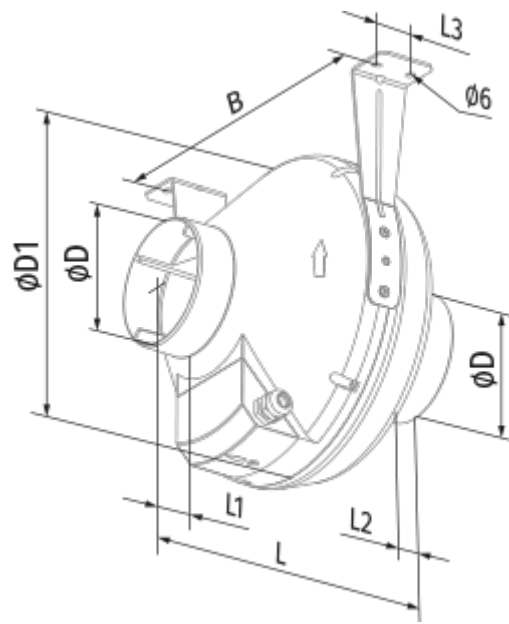

	Единица измерения	Centro 200 W1
Размер подключаемого воздуховода	мм	200
Скорость	-	1
Минимальное напряжение питания	В	220
Максимальное напряжение питания	В	240
Частота сети питания	Гц	50/60
Номинальная мощность	Вт	107
Максимальный ток	А	0.47
Максимальный расход воздуха	м <sup>3</sup> /час	780
Вес	кг	3
Максимальная температура перемещаемого воздуха	°С	50
Минимальная температура перемещаемого воздуха	°С	-25
Класс защиты	-	IPX4

## Размеры

ØD	ØD1	B	L	L1	L2	L3
200	340	354	276	30	30	40