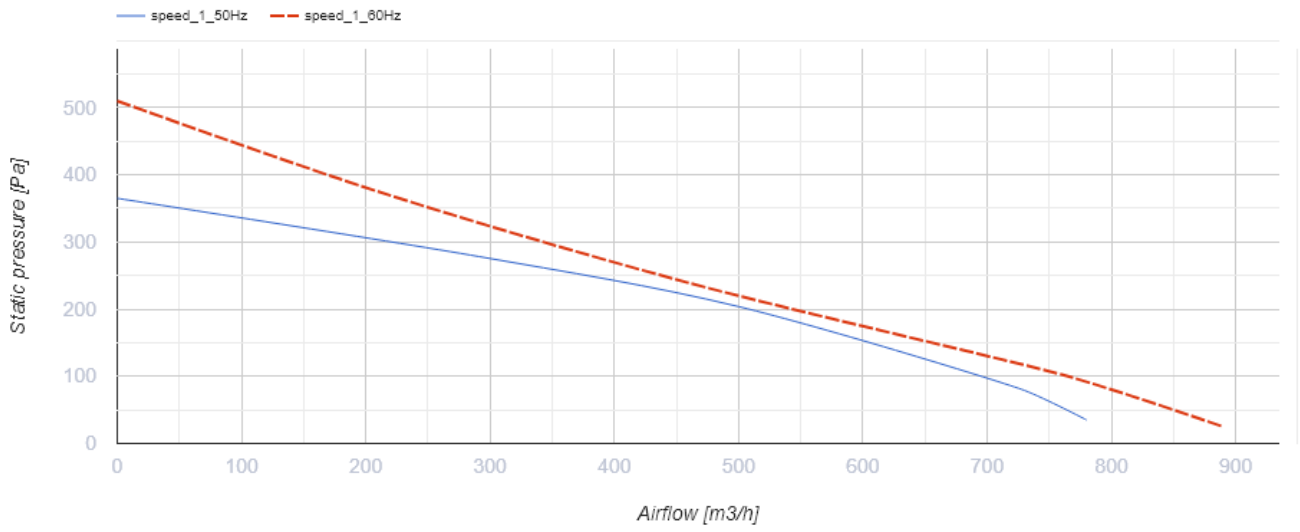

## Centro 200 W1

Канальные центробежные вентиляторы

- Максимальный расход воздуха: 780
- Тип двигателя: АС
- Тип крыльчатки: Центробежный назад загнутые лопатки
- Материал корпуса: Пластик
- Установка в любом положении
- Кабель подключения с сетевой вилкой

	Единица измерения	Centro 200 W1
Размер подключаемого воздуховода	мм	200
Скорость	-	1
Минимальное напряжение питания	В	220
Максимальное напряжение питания	В	240
Частота сети питания	Гц	50/60
Номинальная мощность	Вт	107
Максимальный ток	А	0.47
Максимальный расход воздуха	м <sup>3</sup> /час	780
Вес	кг	3
Максимальная температура перемещаемого воздуха	°С	50
Минимальная температура перемещаемого воздуха	°С	-25
Класс защиты	-	IPX4

## Размеры

ØD	ØD1	B	L	L1	L2	L3
200	340	354	276	30	30	40

## Экодизайн

Торговая марка	Blauberg					
Модель	Centro 200 W1					
Удельное потребление энергии (кВт.час/(м <sup>2</sup> /год))	Холодный		Умеренный		Теплый	
	53.9	A+	26.8	B	11.3	E
Тип установки	Однонаправленная					
Тип привода	Переменная скорость					
Тип теплообменника	Нет					
Максимальный расход воздуха (м <sup>3</sup> /час)	700					
Потребляемая мощность (Вт)	107					
Эталонный объемный расход (м <sup>3</sup> /с)	0.136					
Статическое давление в исходной точке (Па)	50					
Удельный потребляемая мощность в исходной точке (Вт/(м <sup>3</sup> /час))	0.112					
Способ управления приводом	Локальное регулирование потребления					
Максимальные внешние утечки (%)	2.7					
Sound power level (дБ(A))	68					
Декларируемый тип вентиляционной единицы	RVU UVU					
Годовое потребление электричества (кВт.час/год)	Холодный		Умеренный		Теплый	
	59		59		59	
Годовое сохранение тепла (кВт.час/год)	Холодный		Умеренный		Теплый	
	5536		2830		1280	