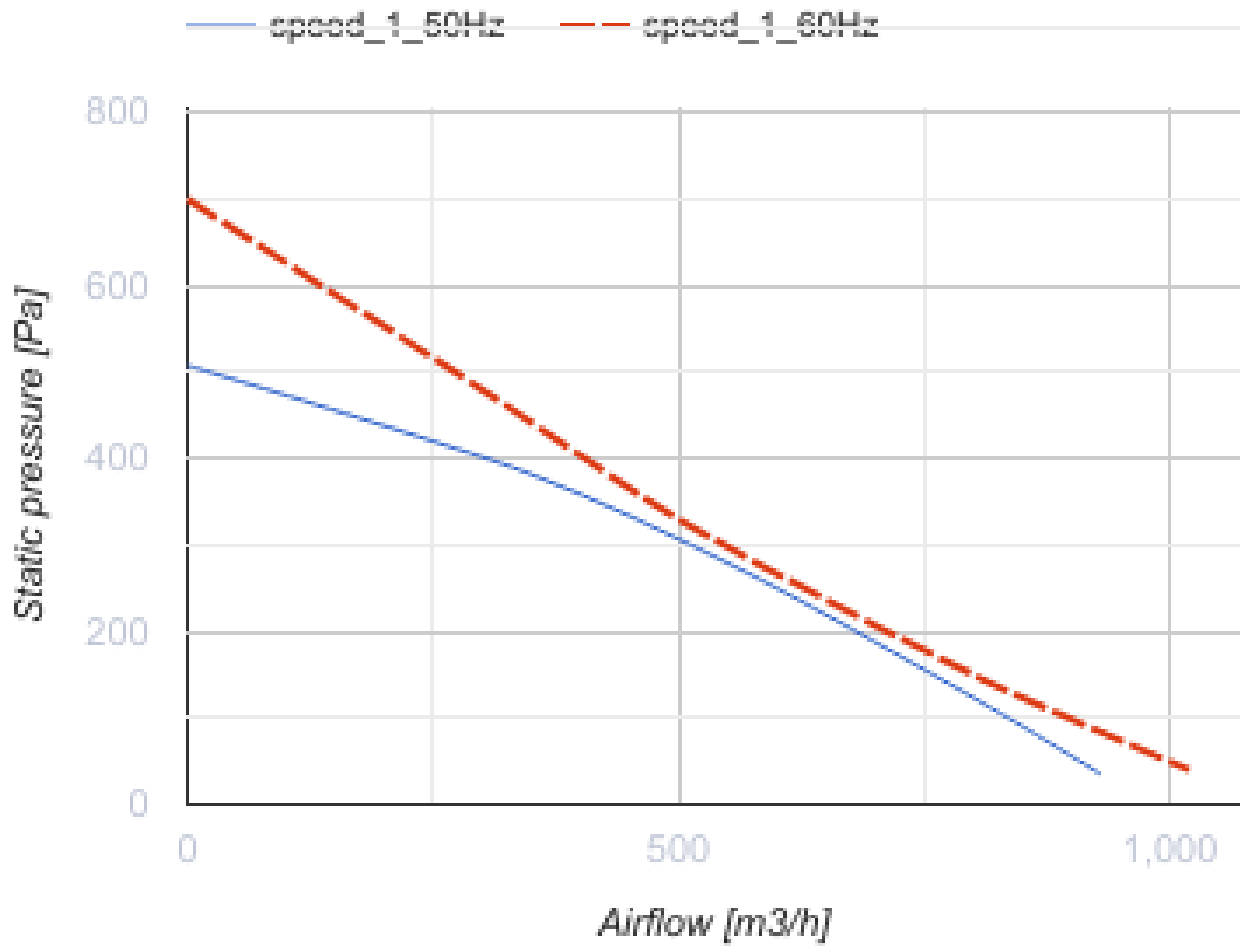

Centro 200 max W1

Канальные центробежные вентиляторы

- Максимальный расход воздуха: 1065
- Уровень звукового давления LpA на расстоянии 3 м: 48
- Тип двигателя: АС
- Тип крыльчатки: Центробежная крыльчатка с назад загнутыми лопатками
- Материал корпуса: Пластик
- Установка в любом положении
- Кабель подключения с сетевой вилкой

	Единица измерения	Centro 200 max W1	
Размер подключаемого воздуховода	мм	200	
Скорость	-	1	
Фазность	-	1	
Минимальное напряжение питания	В	230	
Максимальное напряжение питания	В	230	
Частота сети питания	Гц	50	60
Номинальная мощность	Вт	166	
Максимальный ток	А	0.73	
Максимальный расход воздуха	м ³ /час	1065	
Уровень звукового давления LpA на расстоянии 3 м	дБ(А)	48	
Вес	кг	4.3	
Максимальная температура перемещаемого воздуха	°С	45	
Минимальная температура перемещаемого воздуха	°С	-25	
Класс защиты	-	IPX4	
Класс защиты привода	-	IP44	

Размеры

ØD	ØD1	B	L	L1	L2	L3
200	340	354	276	30	30	40

Экодизайн

Торговая марка	Blauberg					
Модель	Centro 200 max W1					
Удельное потребление энергии (кВт.час/(м³/год))	Холодный		Умеренный		Теплый	
	-53.5	A+	-26.5	B	-11	E
Тип установки	Однонаправленная					
Тип привода	Переменная скорость					
Тип теплообменника	Нет					
Максимальный расход воздуха (м³/час)	840					
Потребляемая мощность (Вт)	173					
Эталонный объемный расход (м³/с)	0.163					
Статическое давление в исходной точке (Па)	50					
Удельный потребляемая мощность в исходной точке (Вт/(м³/час))	0.139					
Способ управления приводом	Локальное регулирование потребления					
Максимальные внешние утечки (%)	2.7					
Декларируемый тип вентиляционной единицы	RVU UVU					
Sound power level (дБ(A))	71					
Годовое потребление электричества (кВт.час/год)	Холодный		Умеренный		Теплый	
	74		74		74	
Годовое сохранение тепла (кВт.час/год)	Холодный		Умеренный		Теплый	
	5536		2830		1280	