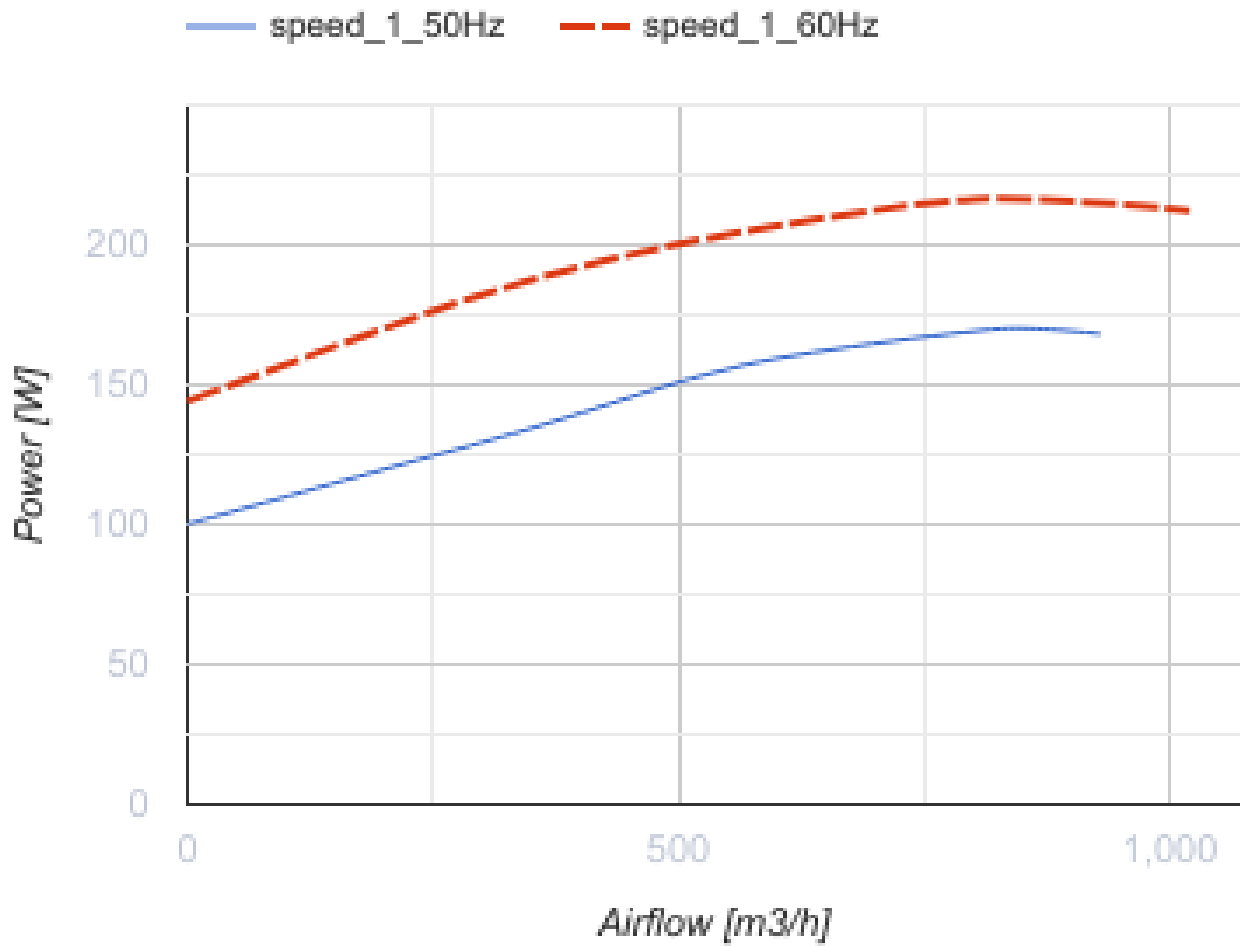

Centro 200 max W1

Канальные центробежные вентиляторы

- Максимальный расход воздуха: 1065
- Уровень звукового давления LpA на расстоянии 3 м: 48
- Тип двигателя: АС
- Тип крыльчатки: Центробежная крыльчатка с назад загнутыми лопатками
- Материал корпуса: Пластик
- Установка в любом положении
- Кабель подключения с сетевой вилкой

	Единица измерения	Centro 200 max W1	
Размер подключаемого воздуховода	мм	200	
Скорость	-	1	
Фазность	-	1	
Минимальное напряжение питания	В	230	
Максимальное напряжение питания	В	230	
Частота сети питания	Гц	50	60
Номинальная мощность	Вт	166	
Максимальный ток	А	0.73	
Максимальный расход воздуха	м ³ /час	1065	
Уровень звукового давления LpA на расстоянии 3 м	дБ(А)	48	
Вес	кг	4.3	
Максимальная температура перемещаемого воздуха	°С	45	
Минимальная температура перемещаемого воздуха	°С	-25	
Класс защиты	-	IPX4	
Класс защиты привода	-	IP44	

Размеры

ØD	ØD1	B	L	L1	L2	L3
200	340	354	276	30	30	40

Экодизайн

Торговая марка	Blauberg					
Модель	Centro 200 max W1					
Удельное потребление энергии (кВт.час/(м³/год))	Холодный		Умеренный		Теплый	
	-53.5	A+	-26.5	B	-11	E
Тип установки	Однонаправленная					
Тип привода	Переменная скорость					
Тип теплообменника	Нет					
Максимальный расход воздуха (м³/час)	840					
Потребляемая мощность (Вт)	173					
Эталонный объемный расход (м³/с)	0.163					
Статическое давление в исходной точке (Па)	50					
Удельный потребляемая мощность в исходной точке (Вт/(м³/час))	0.139					
Способ управления приводом	Локальное регулирование потребления					
Максимальные внешние утечки (%)	2.7					
Декларируемый тип вентиляционной единицы	RVU UVU					
Sound power level (дБ(A))	71					
Годовое потребление электричества (кВт.час/год)	Холодный		Умеренный		Теплый	
	74		74		74	
Годовое сохранение тепла (кВт.час/год)	Холодный		Умеренный		Теплый	
	5536		2830		1280	