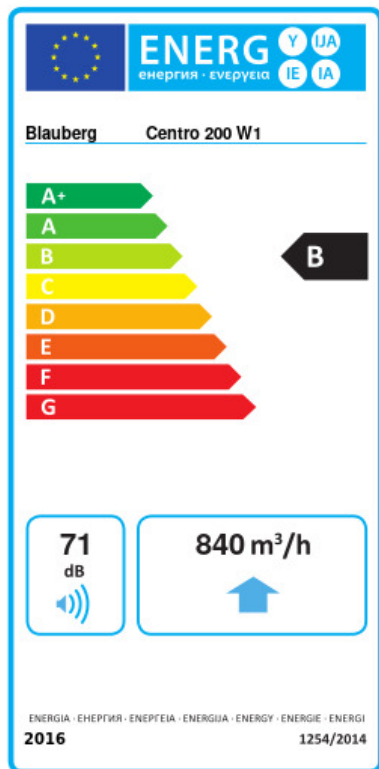

Centro 200 max W1

Канальные центробежные вентиляторы

- Максимальный расход воздуха: 1065
- Уровень звукового давления LpA на расстоянии 3 м: 48
- Тип двигателя: АС
- Тип крыльчатки: Центробежная крыльчатка с назад загнутыми лопатками
- Материал корпуса: Пластик
- Установка в любом положении
- Кабель подключения с сетевой вилкой

	Единица измерения	Centro 200 max W1	
Размер подключаемого воздуховода	мм	200	
Скорость	-	1	
Фазность	-	1	
Минимальное напряжение питания	В	230	
Максимальное напряжение питания	В	230	
Частота сети питания	Гц	50	60
Номинальная мощность	Вт	166	
Максимальный ток	А	0.73	
Максимальный расход воздуха	м ³ /час	1065	
Уровень звукового давления LpA на расстоянии 3 м	дБ(А)	48	
Вес	кг	4.3	
Максимальная температура перемещаемого воздуха	°С	45	
Минимальная температура перемещаемого воздуха	°С	-25	
Класс защиты	-	IPX4	
Класс защиты привода	-	IP44	

Размеры

ØD	ØD1	B	L	L1	L2	L3
200	340	354	276	30	30	40

Экодизайн

Торговая марка	Blauberg					
Модель	Centro 200 max W1					
Удельное потребление энергии (кВт.час/(м³/год))	Холодный		Умеренный		Теплый	
	-53.5	A+	-26.5	B	-11	E
Тип установки	Однонаправленная					
Тип привода	Переменная скорость					
Тип теплообменника	Нет					
Максимальный расход воздуха (м³/час)	840					
Потребляемая мощность (Вт)	173					
Эталонный объемный расход (м³/с)	0.163					
Статическое давление в исходной точке (Па)	50					
Удельный потребляемая мощность в исходной точке (Вт/(м³/час))	0.139					
Способ управления приводом	Локальное регулирование потребления					
Максимальные внешние утечки (%)	2.7					
Декларируемый тип вентиляционной единицы	RVU UVU					
Sound power level (дБ(A))	71					
Годовое потребление электричества (кВт.час/год)	Холодный		Умеренный		Теплый	
	74		74		74	
Годовое сохранение тепла (кВт.час/год)	Холодный		Умеренный		Теплый	
	5536		2830		1280	