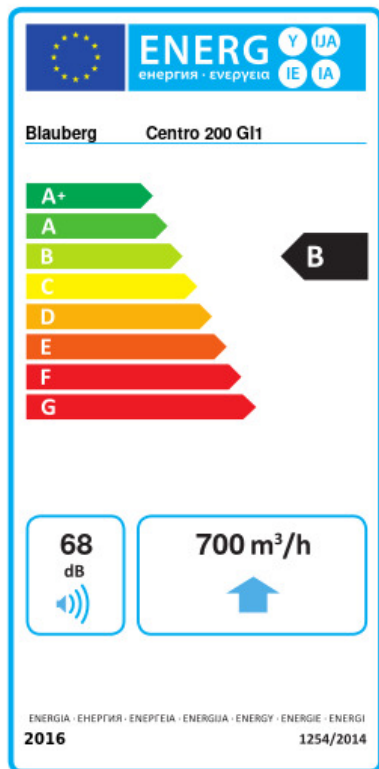

Centro 200 GI1

Канальные центробежные вентиляторы в пластиковых корпусах

- Максимальный расход воздуха: 780
- Уровень звукового давления LpA на расстоянии 3 м: 46
- Тип двигателя: АС
- Управление: Встроенный регулятор скорости
- Тип крыльчатки: Центробежная крыльчатка с назад загнутыми лопатками
- Материал корпуса: Пластик
- Установка в любом положении
- Кабель подключения с сетевой вилкой
- Датчик температуры

	Единица измерения	Centro 200 GI1	
Размер подключаемого воздуховода	мм	200	
Скорость	-	1	
Фазность	-	1	
Минимальное напряжение питания	В	230	
Максимальное напряжение питания	В	230	
Частота сети питания	Гц	50	60
Номинальная мощность	Вт	107	
Максимальный ток	А	0.49	
Максимальный расход воздуха	м ³ /час	780	
Уровень звукового давления LpA на расстоянии 3 м	дБ(А)	46	
Вес	кг	3	
Максимальная температура перемещаемого воздуха	°С	50	
Минимальная температура перемещаемого воздуха	°С	-25	
Класс защиты	-	IPX4	
Класс защиты привода	-	IP44	

Размеры

$\varnothing D$	$\varnothing D1$	B	L	L1	L2	L3
200	340	354	276	30	30	40

Экодизайн

Торговая марка	Blauberg					
Модель	Centro 200 GI1					
Удельное потребление энергии (кВт.час/(м³/год))	Холодный		Умеренный		Теплый	
	-53.9	A+	-26.8	B	-11.3	E
Тип установки	Однонаправленная					
Тип привода	Переменная скорость					
Тип теплообменника	Нет					
Максимальный расход воздуха (м³/час)	700					
Потребляемая мощность (Вт)	107					
Эталонный объемный расход (м³/с)	0.136					
Статическое давление в исходной точке (Па)	50					
Удельный потребляемая мощность в исходной точке (Вт/(м³/час))	0.112					
Способ управления приводом	Локальное регулирование потребления					
Максимальные внешние утечки (%)	2.7					
Декларируемый тип вентиляционной единицы	RVU UVU					
Sound power level (дБ(A))	68					
Годовое потребление электричества (кВт.час/год)	Холодный		Умеренный		Теплый	
	59		59		59	
Годовое сохранение тепла (кВт.час/год)	Холодный		Умеренный		Теплый	
	5536		2830		1280	