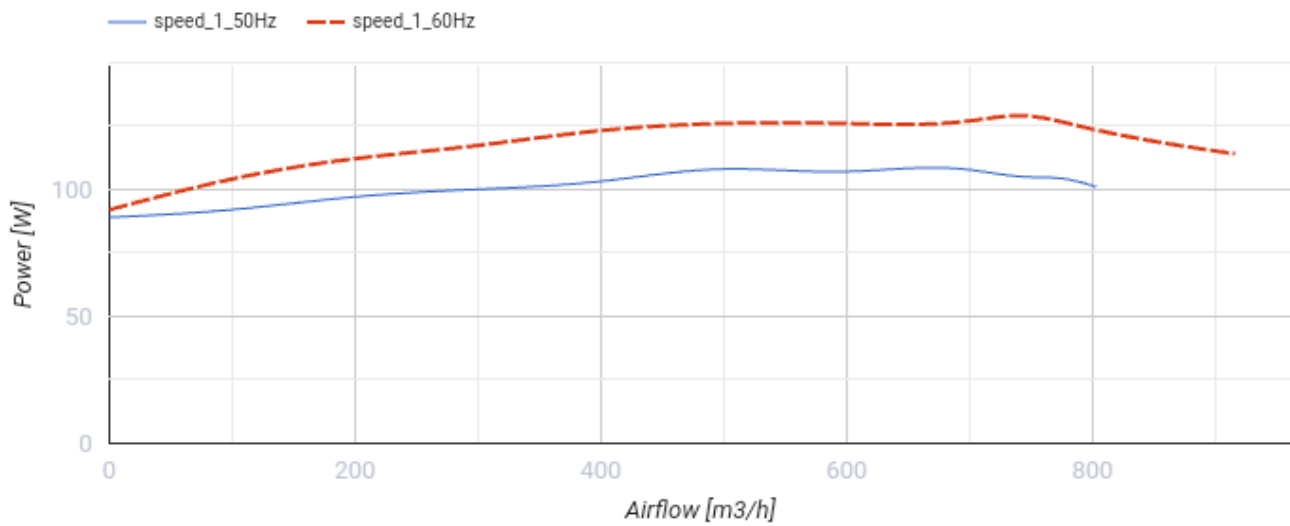

Centro 200 GI1

Канальные центробежные вентиляторы в пластиковых корпусах

- Максимальный расход воздуха: 780
- Уровень звукового давления LpA на расстоянии 3 м: 46
- Тип двигателя: АС
- Управление: Встроенный регулятор скорости
- Тип крыльчатки: Центробежная крыльчатка с назад загнутыми лопатками
- Материал корпуса: Пластик
- Установка в любом положении
- Кабель подключения с сетевой вилкой
- Датчик температуры

	Единица измерения	Centro 200 GI1	
Размер подключаемого воздуховода	мм	200	
Скорость	-	1	
Фазность	-	1	
Минимальное напряжение питания	В	230	
Максимальное напряжение питания	В	230	
Частота сети питания	Гц	50	60
Номинальная мощность	Вт	107	
Максимальный ток	А	0.49	
Максимальный расход воздуха	м ³ /час	780	
Уровень звукового давления LpA на расстоянии 3 м	дБ(А)	46	
Вес	кг	3	
Максимальная температура перемещаемого воздуха	°С	50	
Минимальная температура перемещаемого воздуха	°С	-25	
Класс защиты	-	IPX4	
Класс защиты привода	-	IP44	

Размеры

$\varnothing D$	$\varnothing D1$	B	L	L1	L2	L3
200	340	354	276	30	30	40

Экодизайн

Торговая марка	Blauberg					
Модель	Centro 200 GI1					
Удельное потребление энергии (кВт.час/(м³/год))	Холодный		Умеренный		Теплый	
	-53.9	A+	-26.8	B	-11.3	E
Тип установки	Однонаправленная					
Тип привода	Переменная скорость					
Тип теплообменника	Нет					
Максимальный расход воздуха (м³/час)	700					
Потребляемая мощность (Вт)	107					
Эталонный объемный расход (м³/с)	0.136					
Статическое давление в исходной точке (Па)	50					
Удельный потребляемая мощность в исходной точке (Вт/(м³/час))	0.112					
Способ управления приводом	Локальное регулирование потребления					
Максимальные внешние утечки (%)	2.7					
Декларируемый тип вентиляционной единицы	RVU UVU					
Sound power level (дБ(A))	68					
Годовое потребление электричества (кВт.час/год)	Холодный		Умеренный		Теплый	
	59		59		59	
Годовое сохранение тепла (кВт.час/год)	Холодный		Умеренный		Теплый	
	5536		2830		1280	