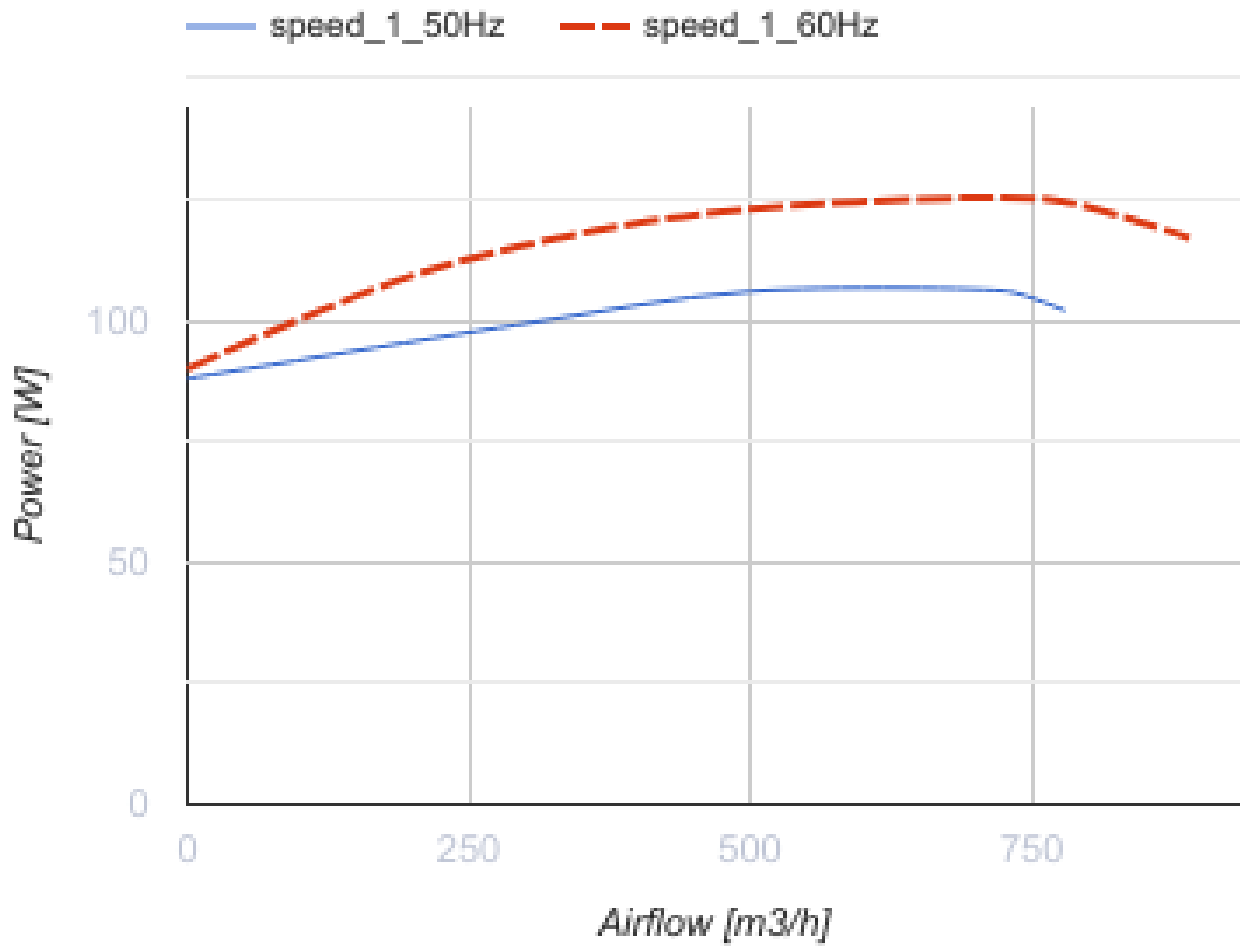

Centro 200 GI1

Канальные центробежные вентиляторы в пластиковых корпусах

- Максимальный расход воздуха: 780
- Уровень звукового давления LpA на расстоянии 3 м: 46
- Тип двигателя: АС
- Управление: Встроенный регулятор скорости
- Тип крыльчатки: Центробежная крыльчатка с назад загнутыми лопатками
- Материал корпуса: Пластик
- Установка в любом положении
- Кабель подключения с сетевой вилкой
- Датчик температуры

	Единица измерения	Centro 200 GI1	
Размер подключаемого воздуховода	мм	200	
Скорость	-	1	
Фазность	-	1	
Минимальное напряжение питания	В	230	
Максимальное напряжение питания	В	230	
Частота сети питания	Гц	50	60
Номинальная мощность	Вт	107	
Максимальный ток	А	0.49	
Максимальный расход воздуха	м ³ /час	780	
Уровень звукового давления LpA на расстоянии 3 м	дБ(А)	46	
Вес	кг	3	
Максимальная температура перемещаемого воздуха	°С	50	
Минимальная температура перемещаемого воздуха	°С	-25	
Класс защиты	-	IPX4	
Класс защиты привода	-	IP44	

Размеры

$\varnothing D$	$\varnothing D1$	B	L	L1	L2	L3
200	340	354	276	30	30	40

Экодизайн

Торговая марка	Blauberg					
Модель	Centro 200 GI1					
Удельное потребление энергии (кВт.час/(м³/год))	Холодный		Умеренный		Теплый	
	-53.9	A+	-26.8	B	-11.3	E
Тип установки	Однонаправленная					
Тип привода	Переменная скорость					
Тип теплообменника	Нет					
Максимальный расход воздуха (м³/час)	700					
Потребляемая мощность (Вт)	107					
Эталонный объемный расход (м³/с)	0.136					
Статическое давление в исходной точке (Па)	50					
Удельный потребляемая мощность в исходной точке (Вт/(м³/час))	0.112					
Способ управления приводом	Локальное регулирование потребления					
Максимальные внешние утечки (%)	2.7					
Декларируемый тип вентиляционной единицы	RVU UVU					
Sound power level (дБ(A))	68					
Годовое потребление электричества (кВт.час/год)	Холодный		Умеренный		Теплый	
	59		59		59	
Годовое сохранение тепла (кВт.час/год)	Холодный		Умеренный		Теплый	
	5536		2830		1280	