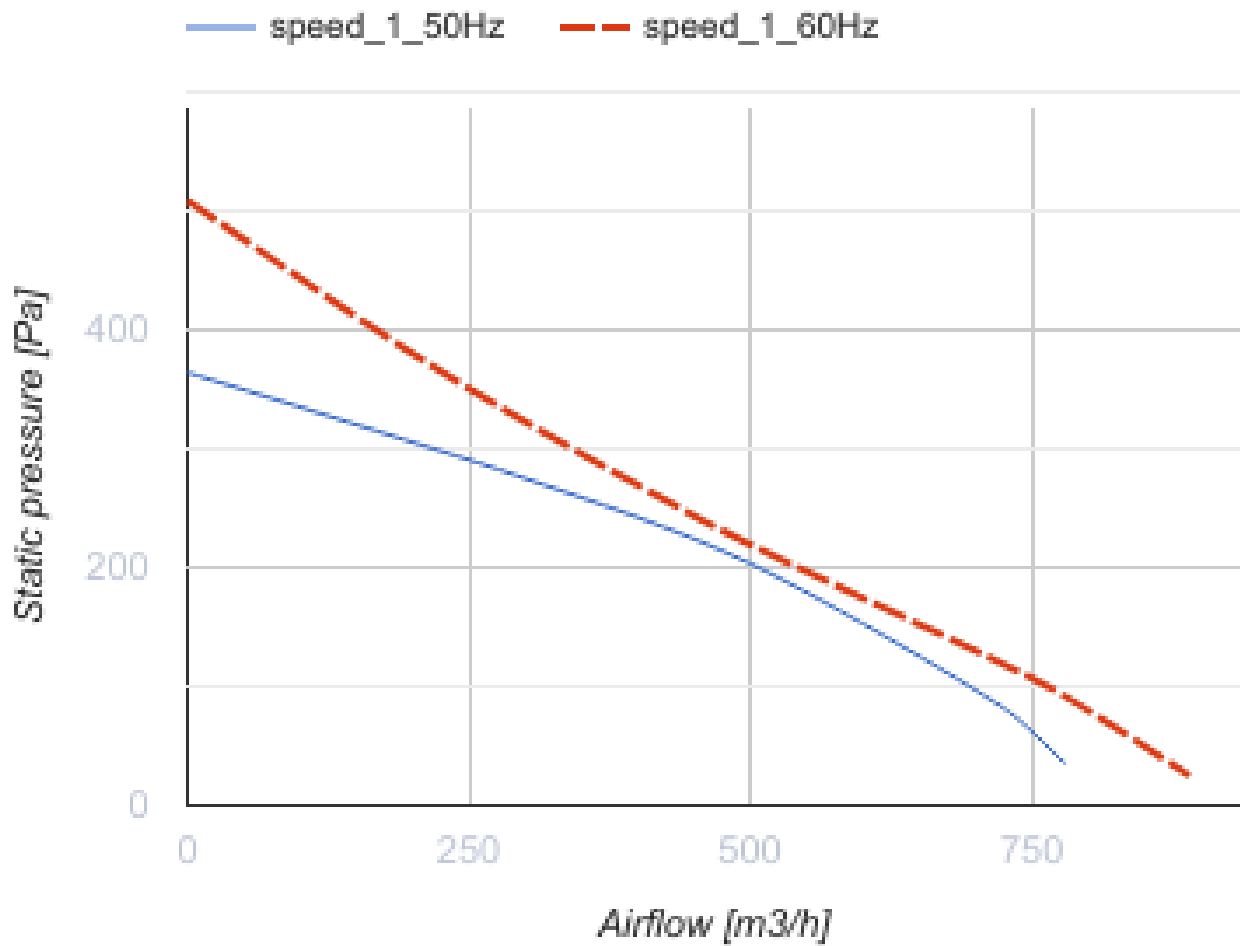

Centro 200 GI1

Канальные центробежные вентиляторы в пластиковых корпусах

- Максимальный расход воздуха: 780
- Уровень звукового давления LpA на расстоянии 3 м: 46
- Тип двигателя: АС
- Управление: Встроенный регулятор скорости
- Тип крыльчатки: Центробежная крыльчатка с назад загнутыми лопатками
- Материал корпуса: Пластик
- Установка в любом положении
- Кабель подключения с сетевой вилкой
- Датчик температуры

	Единица измерения	Centro 200 GI1	
Размер подключаемого воздуховода	мм	200	
Скорость	-	1	
Фазность	-	1	
Минимальное напряжение питания	В	230	
Максимальное напряжение питания	В	230	
Частота сети питания	Гц	50	60
Номинальная мощность	Вт	107	
Максимальный ток	А	0.49	
Максимальный расход воздуха	м ³ /час	780	
Уровень звукового давления LpA на расстоянии 3 м	дБ(А)	46	
Вес	кг	3	
Максимальная температура перемещаемого воздуха	°С	50	
Минимальная температура перемещаемого воздуха	°С	-25	
Класс защиты	-	IPX4	
Класс защиты привода	-	IP44	

Размеры

$\varnothing D$	$\varnothing D1$	B	L	L1	L2	L3
200	340	354	276	30	30	40

Экодизайн

Торговая марка	Blauberg					
Модель	Centro 200 GI1					
Удельное потребление энергии (кВт.час/(м³/год))	Холодный		Умеренный		Теплый	
	-53.9	A+	-26.8	B	-11.3	E
Тип установки	Однонаправленная					
Тип привода	Переменная скорость					
Тип теплообменника	Нет					
Максимальный расход воздуха (м³/час)	700					
Потребляемая мощность (Вт)	107					
Эталонный объемный расход (м³/с)	0.136					
Статическое давление в исходной точке (Па)	50					
Удельный потребляемая мощность в исходной точке (Вт/(м³/час))	0.112					
Способ управления приводом	Локальное регулирование потребления					
Максимальные внешние утечки (%)	2.7					
Декларируемый тип вентиляционной единицы	RVU UVU					
Sound power level (дБ(A))	68					
Годовое потребление электричества (кВт.час/год)	Холодный		Умеренный		Теплый	
	59		59		59	
Годовое сохранение тепла (кВт.час/год)	Холодный		Умеренный		Теплый	
	5536		2830		1280	