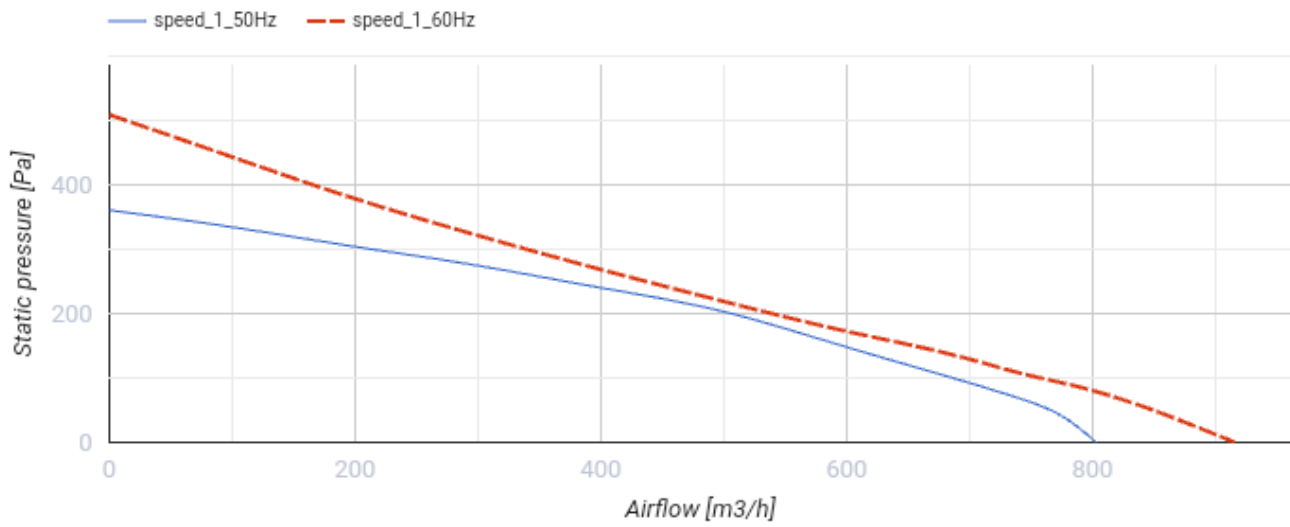

Centro 200 GI1

Канальные центробежные вентиляторы в пластиковых корпусах

- Максимальный расход воздуха: 780
- Уровень звукового давления LpA на расстоянии 3 м: 46
- Тип двигателя: АС
- Управление: Встроенный регулятор скорости
- Тип крыльчатки: Центробежная крыльчатка с назад загнутыми лопатками
- Материал корпуса: Пластик
- Установка в любом положении
- Кабель подключения с сетевой вилкой
- Датчик температуры

	Единица измерения	Centro 200 GI1	
Размер подключаемого воздуховода	мм	200	
Скорость	-	1	
Фазность	-	1	
Минимальное напряжение питания	В	230	
Максимальное напряжение питания	В	230	
Частота сети питания	Гц	50	60
Номинальная мощность	Вт	107	
Максимальный ток	А	0.49	
Максимальный расход воздуха	м ³ /час	780	
Уровень звукового давления LpA на расстоянии 3 м	дБ(А)	46	
Вес	кг	3	
Максимальная температура перемещаемого воздуха	°С	50	
Минимальная температура перемещаемого воздуха	°С	-25	
Класс защиты	-	IPX4	
Класс защиты привода	-	IP44	

Размеры

$\varnothing D$	$\varnothing D1$	B	L	L1	L2	L3
200	340	354	276	30	30	40

Экодизайн

Торговая марка	Blauberg					
Модель	Centro 200 GI1					
Удельное потребление энергии (кВт.час/(м³/год))	Холодный		Умеренный		Теплый	
	-53.9	A+	-26.8	B	-11.3	E
Тип установки	Однонаправленная					
Тип привода	Переменная скорость					
Тип теплообменника	Нет					
Максимальный расход воздуха (м³/час)	700					
Потребляемая мощность (Вт)	107					
Эталонный объемный расход (м³/с)	0.136					
Статическое давление в исходной точке (Па)	50					
Удельный потребляемая мощность в исходной точке (Вт/(м³/час))	0.112					
Способ управления приводом	Локальное регулирование потребления					
Максимальные внешние утечки (%)	2.7					
Декларируемый тип вентиляционной единицы	RVU UVU					
Sound power level (дБ(A))	68					
Годовое потребление электричества (кВт.час/год)	Холодный		Умеренный		Теплый	
	59		59		59	
Годовое сохранение тепла (кВт.час/год)	Холодный		Умеренный		Теплый	
	5536		2830		1280	