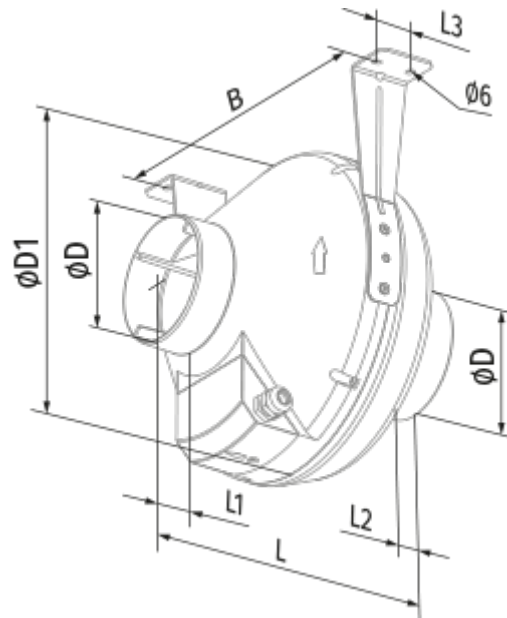

Centro 200 GI1

Канальные центробежные вентиляторы в пластиковых корпусах

- Максимальный расход воздуха: 780
- Уровень звукового давления LpA на расстоянии 3 м: 46
- Тип двигателя: АС
- Управление: Встроенный регулятор скорости
- Тип крыльчатки: Центробежная крыльчатка с назад загнутыми лопатками
- Материал корпуса: Пластик
- Установка в любом положении
- Кабель подключения с сетевой вилкой
- Датчик температуры

	Единица измерения	Centro 200 GI1	
Размер подключаемого воздуховода	мм	200	
Скорость	-	1	
Фазность	-	1	
Минимальное напряжение питания	В	230	
Максимальное напряжение питания	В	230	
Частота сети питания	Гц	50	60
Номинальная мощность	Вт	107	
Максимальный ток	А	0.49	
Максимальный расход воздуха	м ³ /час	780	
Уровень звукового давления LpA на расстоянии 3 м	дБ(А)	46	
Вес	кг	3	
Максимальная температура перемещаемого воздуха	°С	50	
Минимальная температура перемещаемого воздуха	°С	-25	
Класс защиты	-	IPX4	
Класс защиты привода	-	IP44	

Размеры

$\varnothing D$	$\varnothing D1$	B	L	L1	L2	L3
200	340	354	276	30	30	40

Экодизайн

Торговая марка	Blauberg					
Модель	Centro 200 GI1					
Удельное потребление энергии (кВт.час/(м³/год))	Холодный		Умеренный		Теплый	
	-53.9	A+	-26.8	B	-11.3	E
Тип установки	Однонаправленная					
Тип привода	Переменная скорость					
Тип теплообменника	Нет					
Максимальный расход воздуха (м³/час)	700					
Потребляемая мощность (Вт)	107					
Эталонный объемный расход (м³/с)	0.136					
Статическое давление в исходной точке (Па)	50					
Удельный потребляемая мощность в исходной точке (Вт/(м³/час))	0.112					
Способ управления приводом	Локальное регулирование потребления					
Максимальные внешние утечки (%)	2.7					
Декларируемый тип вентиляционной единицы	RVU UVU					
Sound power level (дБ(A))	68					
Годовое потребление электричества (кВт.час/год)	Холодный		Умеренный		Теплый	
	59		59		59	
Годовое сохранение тепла (кВт.час/год)	Холодный		Умеренный		Теплый	
	5536		2830		1280	