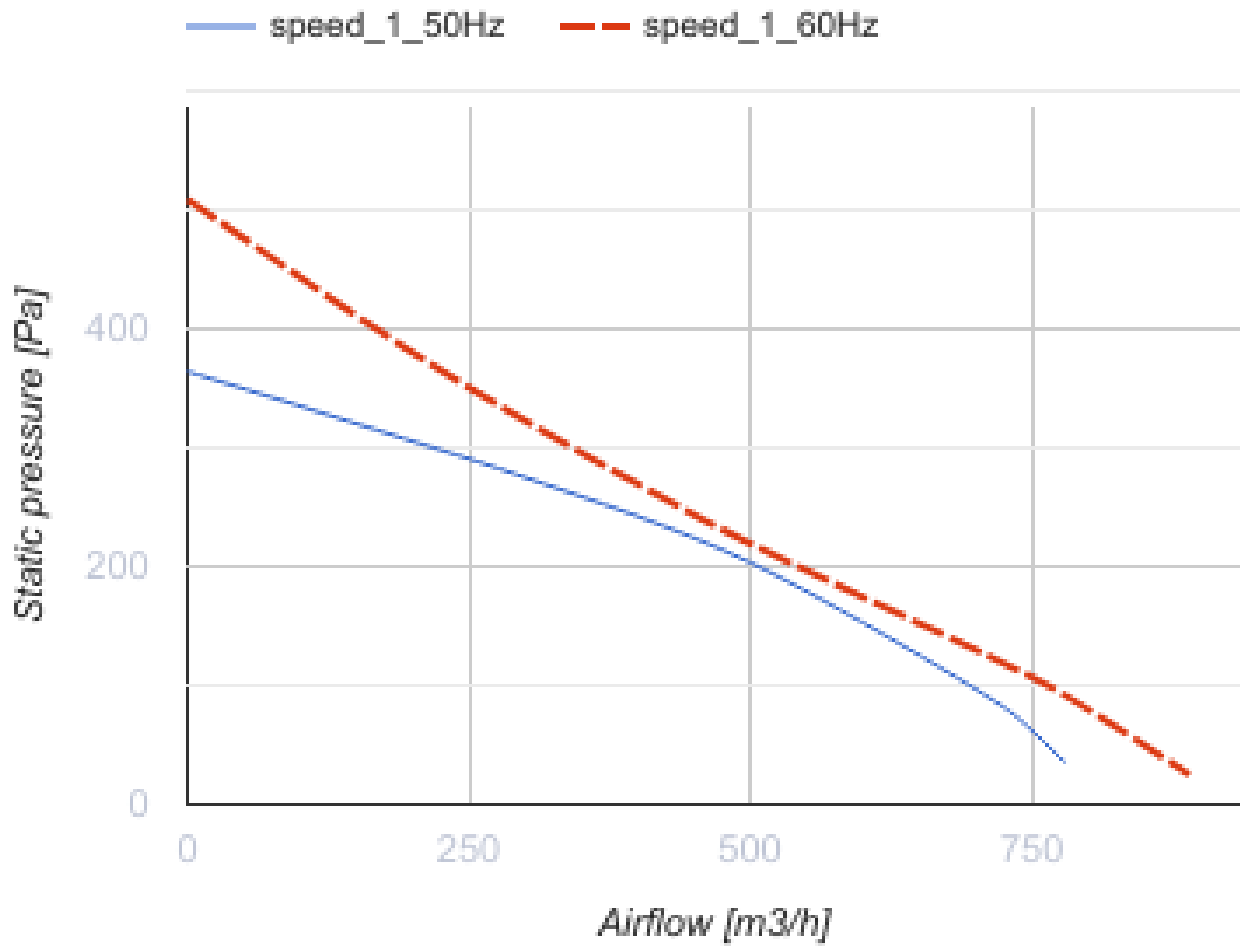

## Centro 200 G1

Канальные центробежные вентиляторы

- Максимальный расход воздуха: 780
- Тип двигателя: АС
- Управление: Встроенный регулятор скорости
- Тип крыльчатки: Центробежный назад загнутые лопатки
- Материал корпуса: Пластик
- Установка в любом положении
- Кабель подключения с сетевой вилкой
- Датчик температуры

	Единица измерения	Centro 200 G1
Размер подключаемого воздуховода	мм	200
Скорость	-	1
Минимальное напряжение питания	В	220
Максимальное напряжение питания	В	240
Частота сети питания	Гц	50/60
Номинальная мощность	Вт	107
Максимальный ток	А	0.47
Максимальный расход воздуха	м <sup>3</sup> /час	780
Вес	кг	3
Максимальная температура перемещаемого воздуха	°С	50
Минимальная температура перемещаемого воздуха	°С	-25
Класс защиты	-	IPX4

### Размеры

ØD	ØD1	B	L	L1	L2	L3
200	340	354	276	30	30	40

## Экодизайн

Торговая марка	Blauberg					
Модель	Centro 200 G1					
Удельное потребление энергии (кВт.час/(м <sup>2</sup> /год))	Холодный		Умеренный		Теплый	
	53.9	A+	26.8	B	11.3	E
Тип установки	Однонаправленная					
Тип привода	Переменная скорость					
Тип теплообменника	Нет					
Максимальный расход воздуха (м <sup>3</sup> /час)	700					
Потребляемая мощность (Вт)	107					
Эталонный объемный расход (м <sup>3</sup> /с)	0.136					
Статическое давление в исходной точке (Па)	50					
Удельный потребляемая мощность в исходной точке (Вт/(м <sup>3</sup> /час))	0.112					
Способ управления приводом	Локальное регулирование потребления					
Максимальные внешние утечки (%)	2.7					
Sound power level (дБ(A))	68					
Декларируемый тип вентиляционной единицы	RVU UVU					
Годовое потребление электричества (кВт.час/год)	Холодный		Умеренный		Теплый	
	59		59		59	
Годовое сохранение тепла (кВт.час/год)	Холодный		Умеренный		Теплый	
	5536		2830		1280	