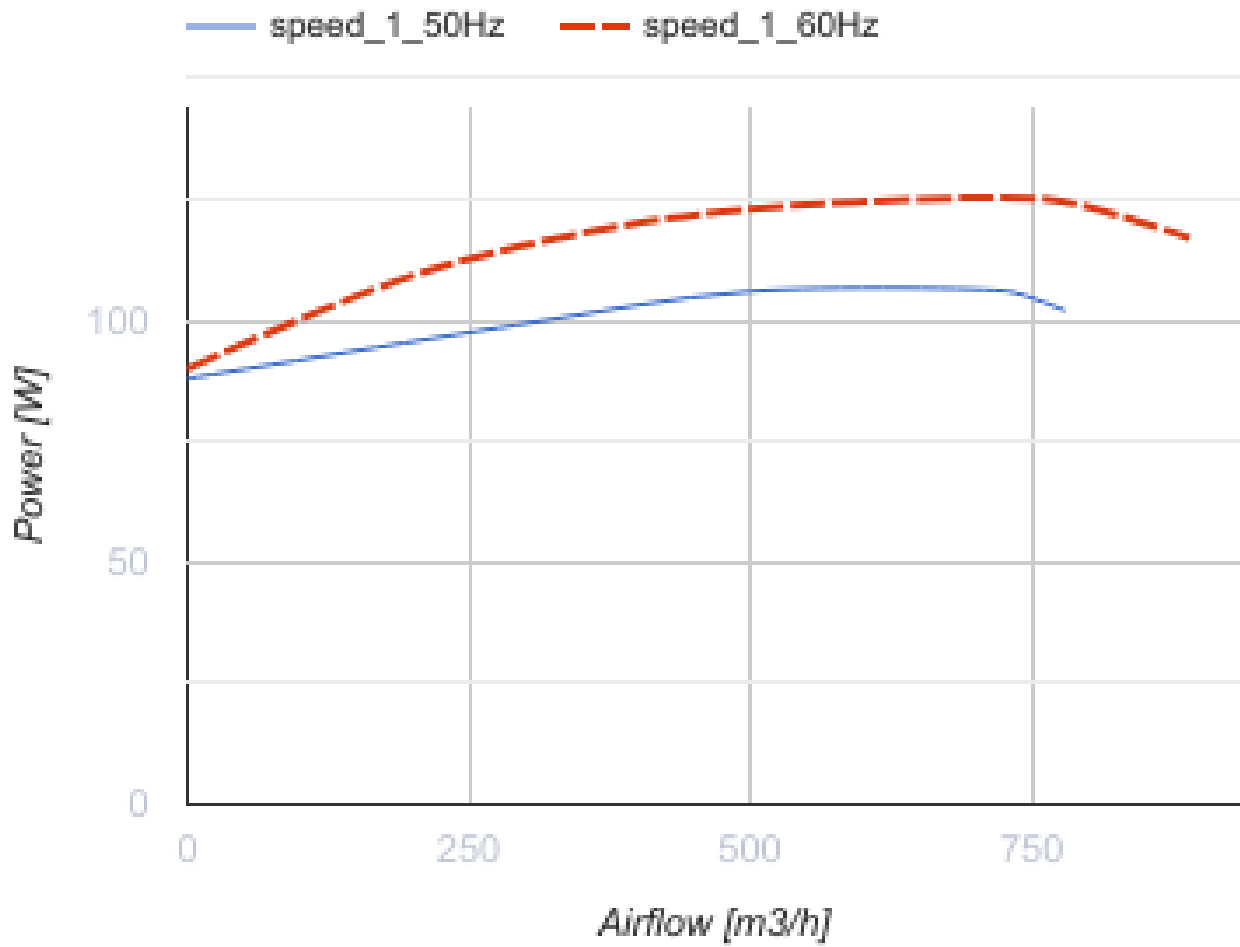

## Centro 200 G1

Канальные центробежные вентиляторы

- Максимальный расход воздуха: 780
- Тип двигателя: АС
- Управление: Встроенный регулятор скорости
- Тип крыльчатки: Центробежный назад загнутые лопатки
- Материал корпуса: Пластик
- Установка в любом положении
- Кабель подключения с сетевой вилкой
- Датчик температуры

	Единица измерения	Centro 200 G1
Размер подключаемого воздуховода	мм	200
Скорость	-	1
Минимальное напряжение питания	В	220
Максимальное напряжение питания	В	240
Частота сети питания	Гц	50/60
Номинальная мощность	Вт	107
Максимальный ток	А	0.47
Максимальный расход воздуха	м <sup>3</sup> /час	780
Вес	кг	3
Максимальная температура перемещаемого воздуха	°С	50
Минимальная температура перемещаемого воздуха	°С	-25
Класс защиты	-	IPX4

### Размеры

ØD	ØD1	B	L	L1	L2	L3
200	340	354	276	30	30	40

## Экодизайн

Торговая марка	Blauberg					
Модель	Centro 200 G1					
Удельное потребление энергии (кВт.час/(м <sup>2</sup> /год))	Холодный		Умеренный		Теплый	
	53.9	A+	26.8	B	11.3	E
Тип установки	Однонаправленная					
Тип привода	Переменная скорость					
Тип теплообменника	Нет					
Максимальный расход воздуха (м <sup>3</sup> /час)	700					
Потребляемая мощность (Вт)	107					
Эталонный объемный расход (м <sup>3</sup> /с)	0.136					
Статическое давление в исходной точке (Па)	50					
Удельный потребляемая мощность в исходной точке (Вт/(м <sup>3</sup> /час))	0.112					
Способ управления приводом	Локальное регулирование потребления					
Максимальные внешние утечки (%)	2.7					
Sound power level (дБ(A))	68					
Декларируемый тип вентиляционной единицы	RVU UVU					
Годовое потребление электричества (кВт.час/год)	Холодный		Умеренный		Теплый	
	59		59		59	
Годовое сохранение тепла (кВт.час/год)	Холодный		Умеренный		Теплый	
	5536		2830		1280	