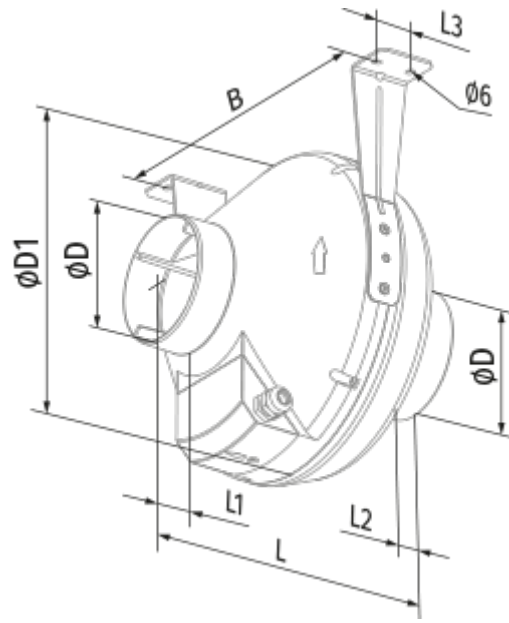

	Единица измерения	Centro 200 G1
Размер подключаемого воздуховода	мм	200
Скорость	-	1
Минимальное напряжение питания	В	220
Максимальное напряжение питания	В	240
Частота сети питания	Гц	50/60
Номинальная мощность	Вт	107
Максимальный ток	А	0.47
Максимальный расход воздуха	м <sup>3</sup> /час	780
Вес	кг	3
Максимальная температура перемещаемого воздуха	°С	50
Минимальная температура перемещаемого воздуха	°С	-25
Класс защиты	-	IPX4

### Размеры

ØD	ØD1	B	L	L1	L2	L3
200	340	354	276	30	30	40