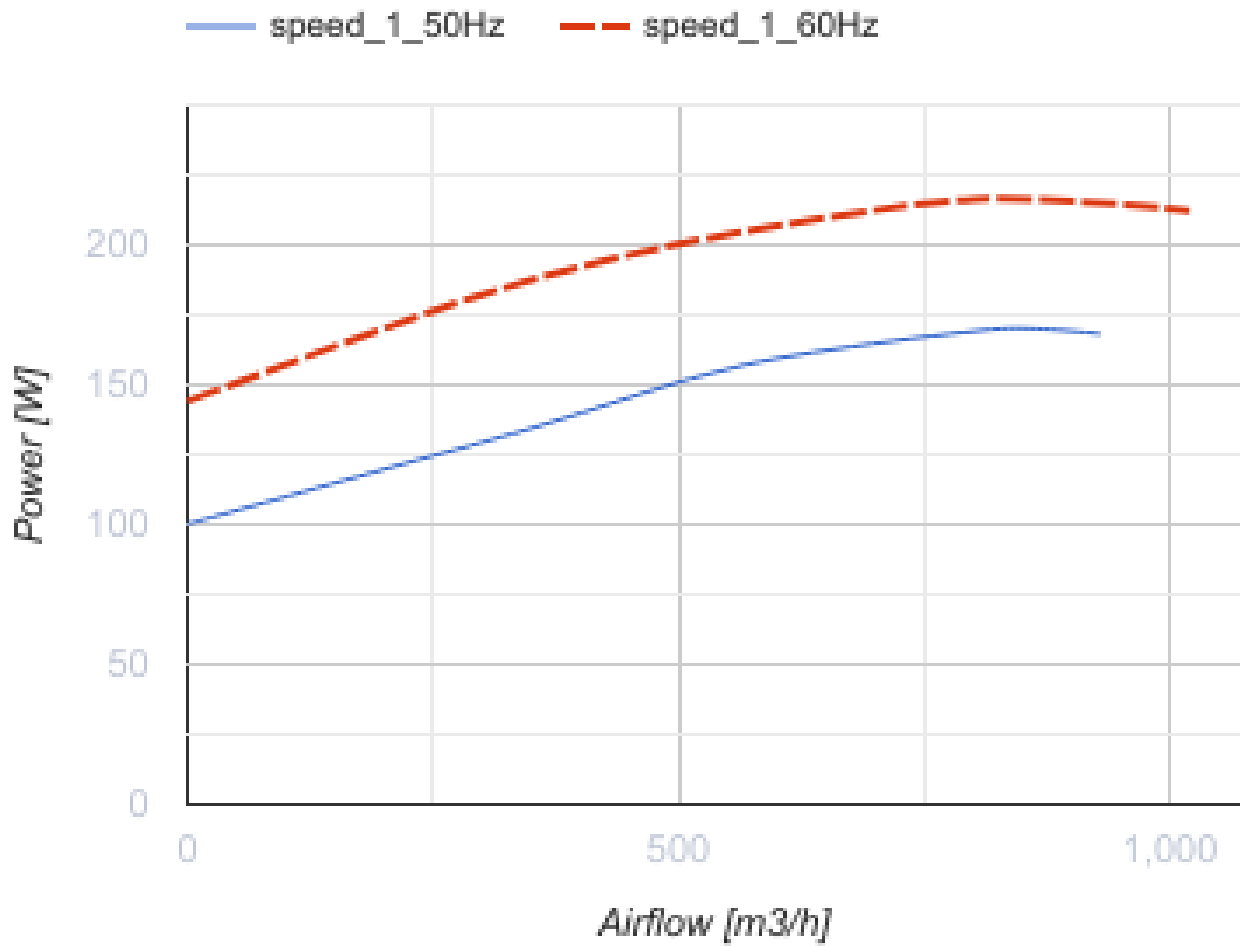

Centro 200 max G1

Канальные центробежные вентиляторы в пластиковых корпусах

- Максимальный расход воздуха: 1065
- Уровень звукового давления LpA на расстоянии 3 м: 48
- Тип двигателя: АС
- Управление: Встроенный регулятор скорости
- Тип крыльчатки: Центробежная крыльчатка с назад загнутыми лопатками
- Материал корпуса: Пластик
- Установка в любом положении
- Кабель подключения с сетевой вилкой
- Датчик температуры

	Единица измерения	Centro 200 max G1	
Размер подключаемого воздуховода	мм	200	
Скорость	-	1	
Фазность	-	1	
Минимальное напряжение питания	В	230	
Максимальное напряжение питания	В	230	
Частота сети питания	Гц	50	60
Номинальная мощность	Вт	166	
Максимальный ток	А	0.73	
Максимальный расход воздуха	м ³ /час	1065	
Уровень звукового давления LpA на расстоянии 3 м	дБ(А)	48	
Вес	кг	4.3	
Максимальная температура перемещаемого воздуха	°С	45	
Минимальная температура перемещаемого воздуха	°С	-25	
Класс защиты	-	IPX4	
Класс защиты привода	-	IP44	

Размеры

ØD	ØD1	B	L	L1	L2	L3
200	340	354	276	30	30	40

Экодизайн

Торговая марка	Blauberg					
Модель	Centro 200 max G1					
Удельное потребление энергии (кВт.час/(м²/год))	Холодный		Умеренный		Теплый	
	0	A+	0	B	0	E
Тип установки	Однонаправленная					
Тип привода	Переменная скорость					
Тип теплообменника	Нет					
Максимальный расход воздуха (м³/час)	0					
Потребляемая мощность (Вт)	0					
Эталонный объемный расход (м³/с)	0					
Статическое давление в исходной точке (Па)	0					
Удельный потребляемая мощность в исходной точке (Вт/(м³/час))	0					
Способ управления приводом	Локальное регулирование потребления					
Максимальные внешние утечки (%)	0					
Декларируемый тип вентиляционной единицы	RVU UVU					
Sound power level (дБ(A))	0					
Годовое потребление электричества (кВт.час/год)	Холодный		Умеренный		Теплый	
	0		0		0	
Годовое сохранение тепла (кВт.час/год)	Холодный		Умеренный		Теплый	
	0		0		0	