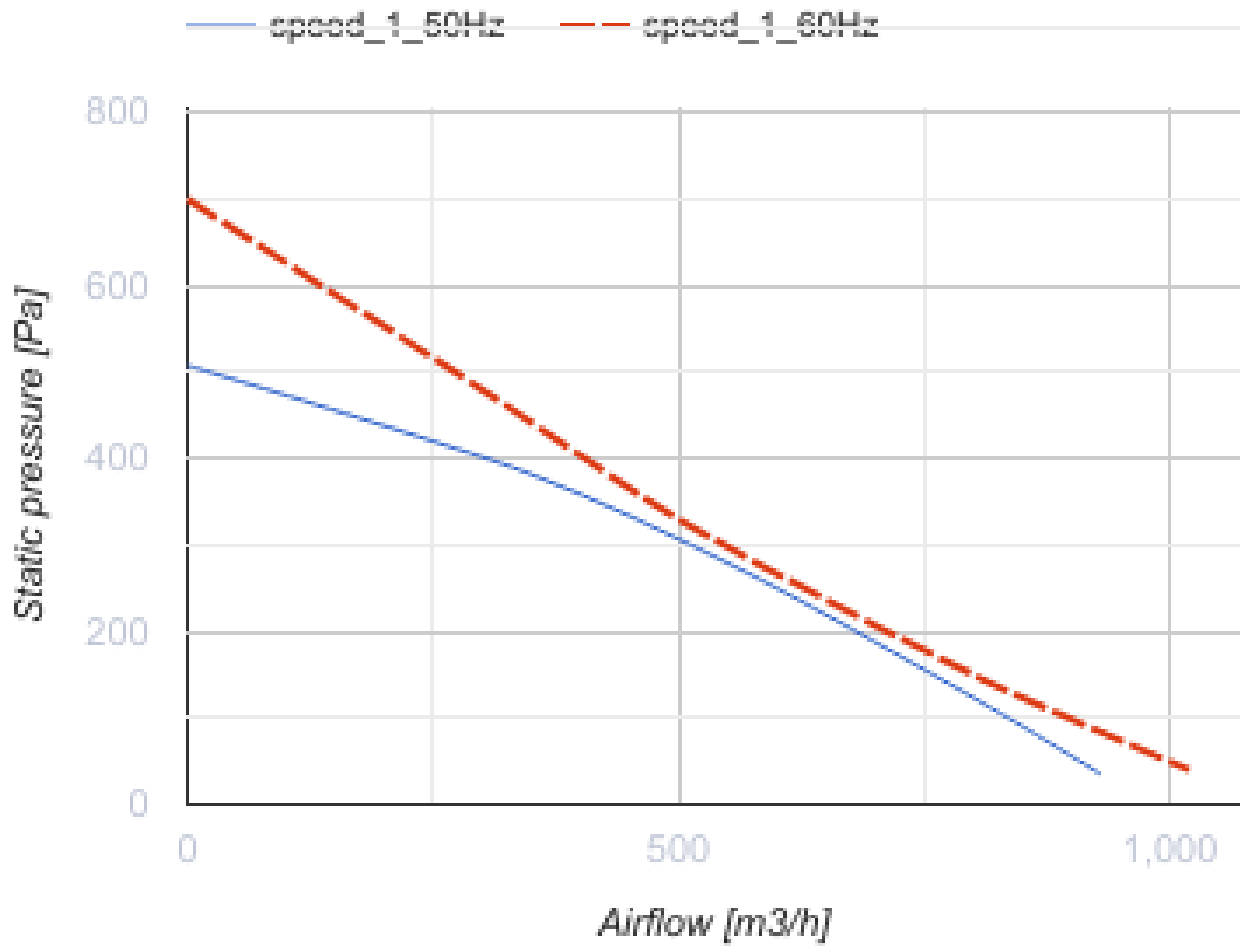

Centro 200 max G1

Канальные центробежные вентиляторы в пластиковых корпусах

- Максимальный расход воздуха: 1065
- Уровень звукового давления LpA на расстоянии 3 м: 48
- Тип двигателя: АС
- Управление: Встроенный регулятор скорости
- Тип крыльчатки: Центробежная крыльчатка с назад загнутыми лопатками
- Материал корпуса: Пластик
- Установка в любом положении
- Кабель подключения с сетевой вилкой
- Датчик температуры

	Единица измерения	Centro 200 max G1	
Размер подключаемого воздуховода	мм	200	
Скорость	-	1	
Фазность	-	1	
Минимальное напряжение питания	В	230	
Максимальное напряжение питания	В	230	
Частота сети питания	Гц	50	60
Номинальная мощность	Вт	166	
Максимальный ток	А	0.73	
Максимальный расход воздуха	м ³ /час	1065	
Уровень звукового давления LpA на расстоянии 3 м	дБ(А)	48	
Вес	кг	4.3	
Максимальная температура перемещаемого воздуха	°С	45	
Минимальная температура перемещаемого воздуха	°С	-25	
Класс защиты	-	IPX4	
Класс защиты привода	-	IP44	

Размеры

ØD	ØD1	B	L	L1	L2	L3
200	340	354	276	30	30	40

Экодизайн

Торговая марка	Blauberg					
Модель	Centro 200 max G1					
Удельное потребление энергии (кВт.час/(м²/год))	Холодный		Умеренный		Теплый	
	0	A+	0	B	0	E
Тип установки	Однонаправленная					
Тип привода	Переменная скорость					
Тип теплообменника	Нет					
Максимальный расход воздуха (м³/час)	0					
Потребляемая мощность (Вт)	0					
Эталонный объемный расход (м³/с)	0					
Статическое давление в исходной точке (Па)	0					
Удельный потребляемая мощность в исходной точке (Вт/(м³/час))	0					
Способ управления приводом	Локальное регулирование потребления					
Максимальные внешние утечки (%)	0					
Декларируемый тип вентиляционной единицы	RVU UVU					
Sound power level (дБ(A))	0					
Годовое потребление электричества (кВт.час/год)	Холодный		Умеренный		Теплый	
	0		0		0	
Годовое сохранение тепла (кВт.час/год)	Холодный		Умеренный		Теплый	
	0		0		0	