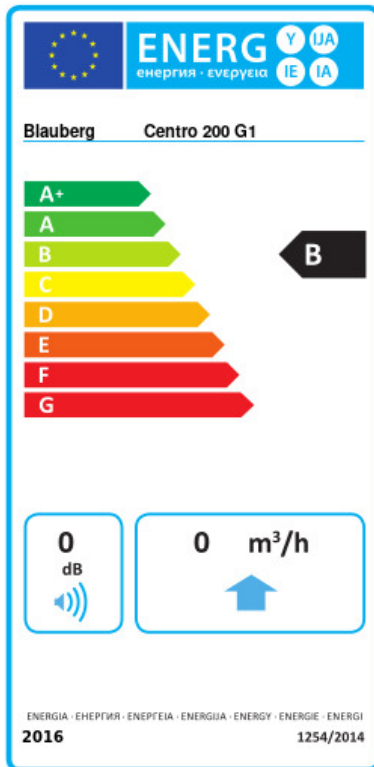

Centro 200 max G1

Канальные центробежные вентиляторы в пластиковых корпусах

- Максимальный расход воздуха: 1065
- Уровень звукового давления LpA на расстоянии 3 м: 48
- Тип двигателя: АС
- Управление: Встроенный регулятор скорости
- Тип крыльчатки: Центробежная крыльчатка с назад загнутыми лопатками
- Материал корпуса: Пластик
- Установка в любом положении
- Кабель подключения с сетевой вилкой
- Датчик температуры

	Единица измерения	Centro 200 max G1	
Размер подключаемого воздуховода	мм	200	
Скорость	-	1	
Фазность	-	1	
Минимальное напряжение питания	В	230	
Максимальное напряжение питания	В	230	
Частота сети питания	Гц	50	60
Номинальная мощность	Вт	166	
Максимальный ток	А	0.73	
Максимальный расход воздуха	м ³ /час	1065	
Уровень звукового давления LpA на расстоянии 3 м	дБ(А)	48	
Вес	кг	4.3	
Максимальная температура перемещаемого воздуха	°С	45	
Минимальная температура перемещаемого воздуха	°С	-25	
Класс защиты	-	IPX4	
Класс защиты привода	-	IP44	

Размеры

ØD	ØD1	B	L	L1	L2	L3
200	340	354	276	30	30	40

Экодизайн

Торговая марка	Blauberg					
Модель	Centro 200 max G1					
Удельное потребление энергии (кВт.час/(м²/год))	Холодный		Умеренный		Теплый	
	0	A+	0	B	0	E
Тип установки	Однонаправленная					
Тип привода	Переменная скорость					
Тип теплообменника	Нет					
Максимальный расход воздуха (м³/час)	0					
Потребляемая мощность (Вт)	0					
Эталонный объемный расход (м³/с)	0					
Статическое давление в исходной точке (Па)	0					
Удельный потребляемая мощность в исходной точке (Вт/(м³/час))	0					
Способ управления приводом	Локальное регулирование потребления					
Максимальные внешние утечки (%)	0					
Декларируемый тип вентиляционной единицы	RVU UVU					
Sound power level (дБ(A))	0					
Годовое потребление электричества (кВт.час/год)	Холодный		Умеренный		Теплый	
	0		0		0	
Годовое сохранение тепла (кВт.час/год)	Холодный		Умеренный		Теплый	
	0		0		0	