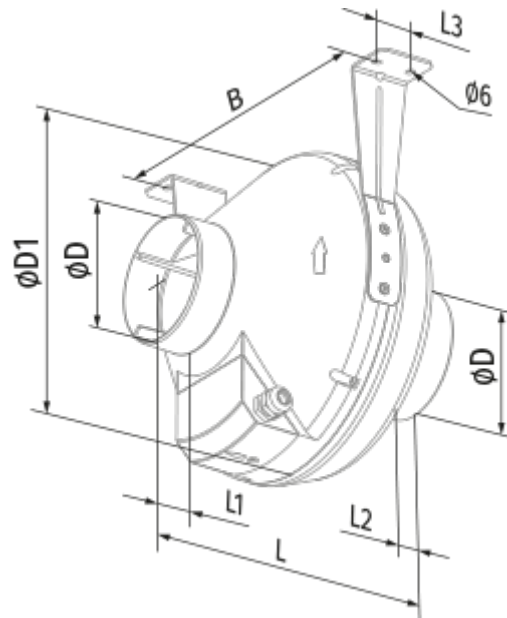

	Единица измерения	Centro 200 FR1	
Размер подключаемого воздуховода	мм	200	
Скорость	-	1	
Фазность	-	1	
Минимальное напряжение питания	В	230	
Максимальное напряжение питания	В	230	
Частота сети питания	Гц	50	60
Номинальная мощность	Вт	107	
Максимальный ток	А	0.49	
Максимальный расход воздуха	м ³ /час	780	
Уровень звукового давления LpA на расстоянии 3 м	дБ(А)	46	
Вес	кг	3	
Максимальная температура перемещаемого воздуха	°С	50	
Минимальная температура перемещаемого воздуха	°С	-25	
Класс защиты	-	IPX4	
Класс защиты привода	-	IP44	

Размеры

ØD	ØD1	B	L	L1	L2	L3
200	340	354	276	30	30	40

Экодизайн

Торговая марка	Blauberg					
Модель	Centro 200 FR1					
Удельное потребление энергии (кВт.час/(м³/год))	Холодный		Умеренный		Теплый	
	-53.9	A+	-26.8	B	-11.3	E
Тип установки	Однонаправленная					
Тип привода	Переменная скорость					
Тип теплообменника	Нет					
Максимальный расход воздуха (м³/час)	700					
Потребляемая мощность (Вт)	107					
Эталонный объемный расход (м³/с)	0.136					
Статическое давление в исходной точке (Па)	50					
Удельный потребляемая мощность в исходной точке (Вт/(м³/час))	0.112					
Способ управления приводом	Локальное регулирование потребления					
Максимальные внешние утечки (%)	2.7					
Декларируемый тип вентиляционной единицы	RVU UVU					
Sound power level (дБ(A))	68					
Годовое потребление электричества (кВт.час/год)	Холодный		Умеренный		Теплый	
	59		59		59	
Годовое сохранение тепла (кВт.час/год)	Холодный		Умеренный		Теплый	
	5536		2830		1280	