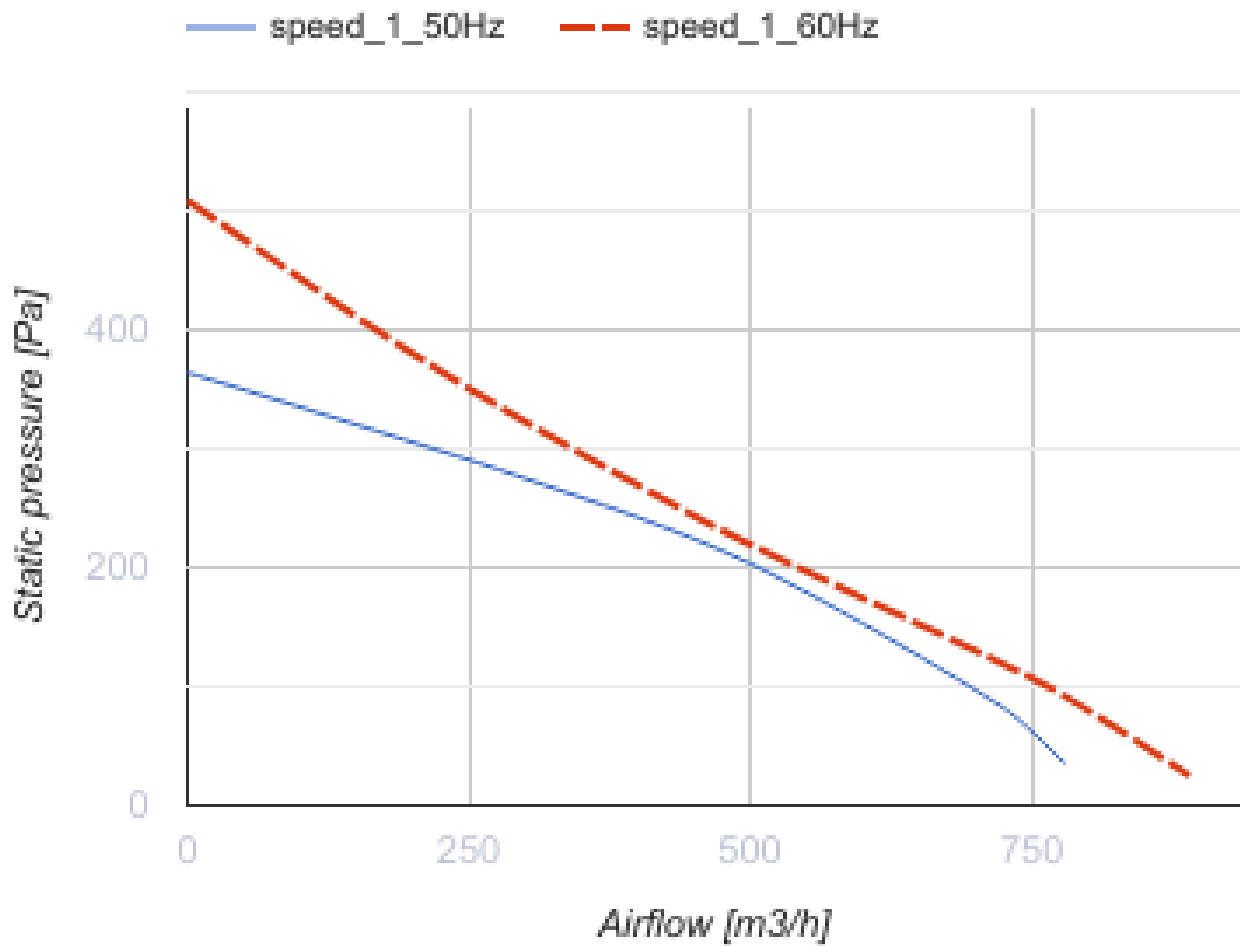

Centro 200 FR1

Канальные центробежные вентиляторы

- Максимальный расход воздуха: 780
- Уровень звукового давления LpA на расстоянии 3 м: 46
- Тип двигателя: АС
- Управление: Встроенный регулятор скорости
- Тип крыльчатки: Центробежная крыльчатка с назад загнутыми лопатками
- Материал корпуса: Пластик
- Установка в любом положении
- Кабель подключения с сетевой вилкой

	Единица измерения	Centro 200 FR1	
Размер подключаемого воздуховода	мм	200	
Скорость	-	1	
Фазность	-	1	
Минимальное напряжение питания	В	230	
Максимальное напряжение питания	В	230	
Частота сети питания	Гц	50	60
Номинальная мощность	Вт	107	
Максимальный ток	А	0.49	
Максимальный расход воздуха	м ³ /час	780	
Уровень звукового давления LpA на расстоянии 3 м	дБ(А)	46	
Вес	кг	3	
Максимальная температура перемещаемого воздуха	°С	50	
Минимальная температура перемещаемого воздуха	°С	-25	
Класс защиты	-	IPX4	
Класс защиты привода	-	IP44	

Размеры

ØD	ØD1	B	L	L1	L2	L3
200	340	354	276	30	30	40

Экодизайн

Торговая марка	Blauberg					
Модель	Centro 200 FR1					
Удельное потребление энергии (кВт.час/(м³/год))	Холодный		Умеренный		Теплый	
	-53.9	A+	-26.8	B	-11.3	E
Тип установки	Однонаправленная					
Тип привода	Переменная скорость					
Тип теплообменника	Нет					
Максимальный расход воздуха (м³/час)	700					
Потребляемая мощность (Вт)	107					
Эталонный объемный расход (м³/с)	0.136					
Статическое давление в исходной точке (Па)	50					
Удельный потребляемая мощность в исходной точке (Вт/(м³/час))	0.112					
Способ управления приводом	Локальное регулирование потребления					
Максимальные внешние утечки (%)	2.7					
Декларируемый тип вентиляционной единицы	RVU UVU					
Sound power level (дБ(A))	68					
Годовое потребление электричества (кВт.час/год)	Холодный		Умеренный		Теплый	
	59		59		59	
Годовое сохранение тепла (кВт.час/год)	Холодный		Умеренный		Теплый	
	5536		2830		1280	