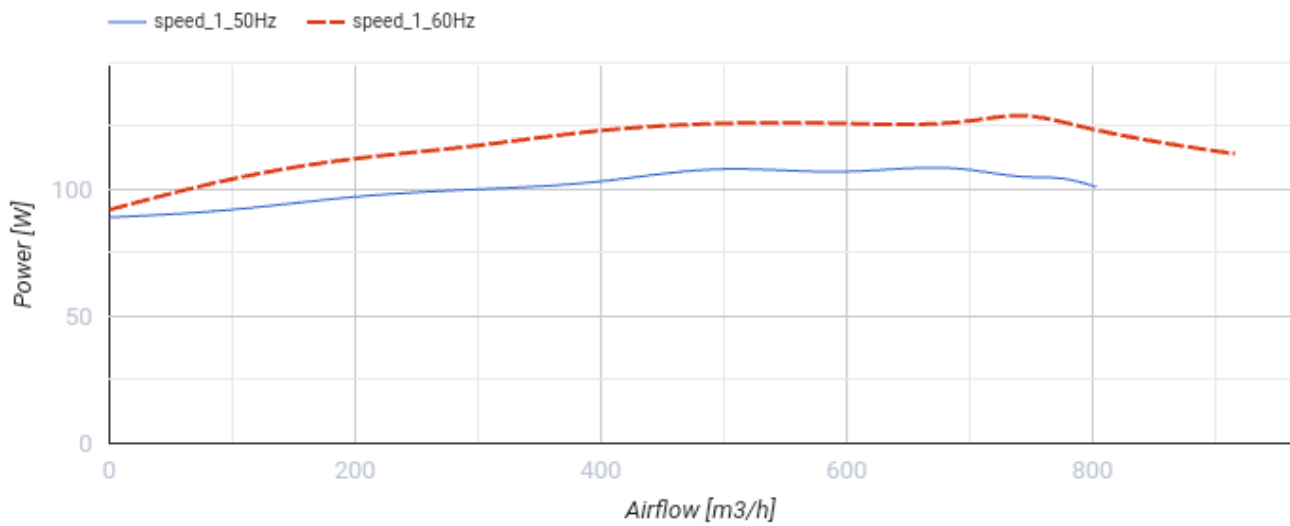

Centro 200 FR1

Канальные центробежные вентиляторы

- Максимальный расход воздуха: 780
- Уровень звукового давления LpA на расстоянии 3 м: 46
- Тип двигателя: АС
- Управление: Встроенный регулятор скорости
- Тип крыльчатки: Центробежная крыльчатка с назад загнутыми лопатками
- Материал корпуса: Пластик
- Установка в любом положении
- Кабель подключения с сетевой вилкой

	Единица измерения	Centro 200 FR1	
Размер подключаемого воздуховода	мм	200	
Скорость	-	1	
Фазность	-	1	
Минимальное напряжение питания	В	230	
Максимальное напряжение питания	В	230	
Частота сети питания	Гц	50	60
Номинальная мощность	Вт	107	
Максимальный ток	А	0.49	
Максимальный расход воздуха	м ³ /час	780	
Уровень звукового давления LpA на расстоянии 3 м	дБ(А)	46	
Вес	кг	3	
Максимальная температура перемещаемого воздуха	°С	50	
Минимальная температура перемещаемого воздуха	°С	-25	
Класс защиты	-	IPX4	
Класс защиты привода	-	IP44	

Размеры

ØD	ØD1	B	L	L1	L2	L3
200	340	354	276	30	30	40

Экодизайн

Торговая марка	Blauberg					
Модель	Centro 200 FR1					
Удельное потребление энергии (кВт.час/(м³/год))	Холодный		Умеренный		Теплый	
	-53.9	A+	-26.8	B	-11.3	E
Тип установки	Однонаправленная					
Тип привода	Переменная скорость					
Тип теплообменника	Нет					
Максимальный расход воздуха (м³/час)	700					
Потребляемая мощность (Вт)	107					
Эталонный объемный расход (м³/с)	0.136					
Статическое давление в исходной точке (Па)	50					
Удельный потребляемая мощность в исходной точке (Вт/(м³/час))	0.112					
Способ управления приводом	Локальное регулирование потребления					
Максимальные внешние утечки (%)	2.7					
Декларируемый тип вентиляционной единицы	RVU UVU					
Sound power level (дБ(A))	68					
Годовое потребление электричества (кВт.час/год)	Холодный		Умеренный		Теплый	
	59		59		59	
Годовое сохранение тепла (кВт.час/год)	Холодный		Умеренный		Теплый	
	5536		2830		1280	