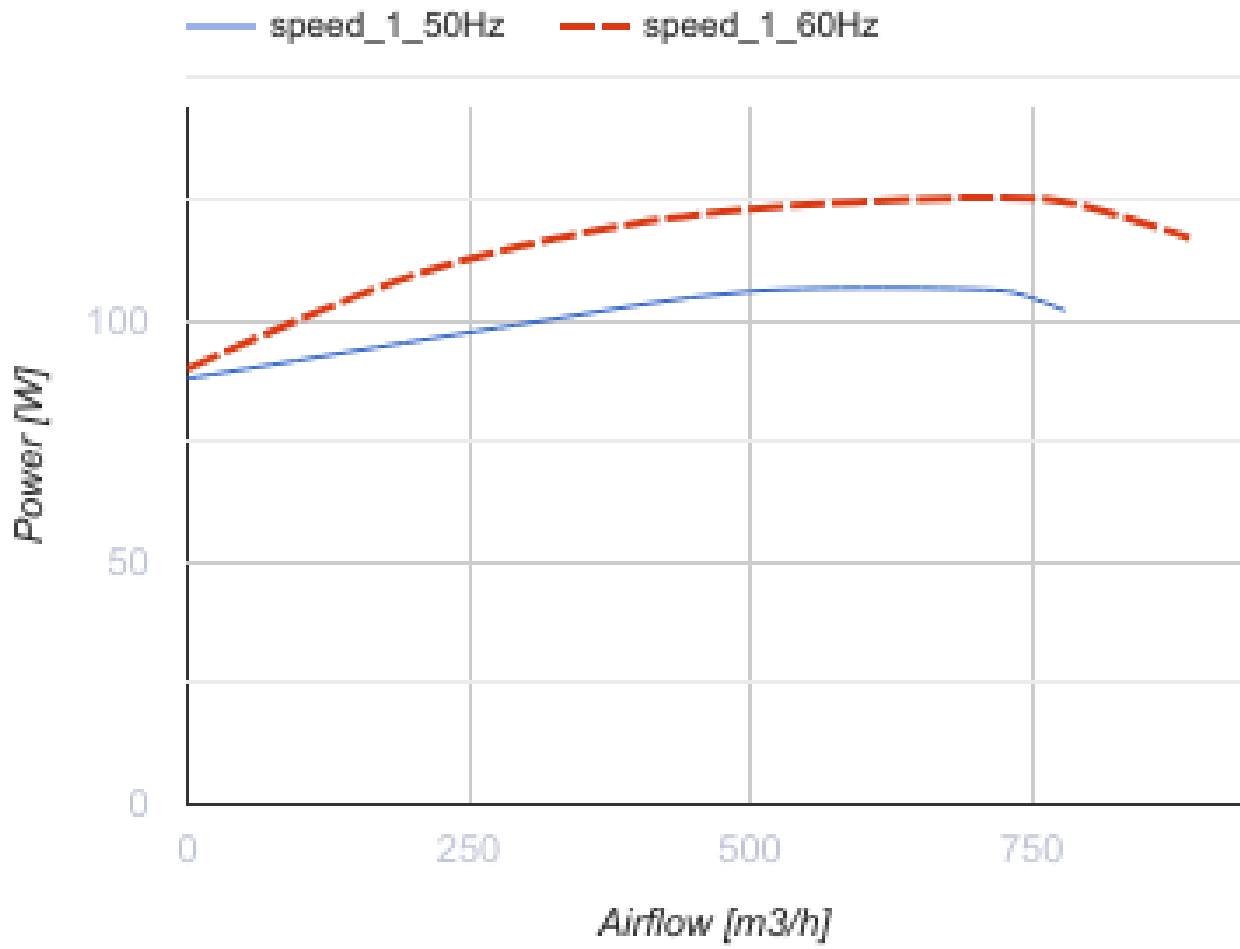

## Centro 200 FR1

Канальные центробежные вентиляторы в пластиковых корпусах

- Максимальный расход воздуха: 780
- Уровень звукового давления LpA на расстоянии 3 м: 46
- Тип двигателя: АС
- Управление: Встроенный регулятор скорости
- Тип крыльчатки: Центробежная крыльчатка с назад загнутыми лопатками
- Материал корпуса: Пластик
- Установка в любом положении
- Кабель подключения с сетевой вилкой

	Единица измерения	Centro 200 FR1	
Размер подключаемого воздуховода	мм	200	
Скорость	-	1	
Фазность	-	1	
Минимальное напряжение питания	В	230	
Максимальное напряжение питания	В	230	
Частота сети питания	Гц	50	60
Номинальная мощность	Вт	107	
Максимальный ток	А	0.49	
Максимальный расход воздуха	м <sup>3</sup> /час	780	
Уровень звукового давления LpA на расстоянии 3 м	дБ(А)	46	
Вес	кг	3	
Максимальная температура перемещаемого воздуха	°С	50	
Минимальная температура перемещаемого воздуха	°С	-25	
Класс защиты	-	IPX4	
Класс защиты привода	-	IP44	

## Размеры

$\varnothing D$	$\varnothing D1$	B	L	L1	L2	L3
200	340	354	276	30	30	40

## Экодизайн

Торговая марка	Blauberg					
Модель	Centro 200 FR1					
Удельное потребление энергии (кВт.час/(м³/год))	Холодный		Умеренный		Теплый	
	-53.9	A+	-26.8	B	-11.3	E
Тип установки	Однонаправленная					
Тип привода	Переменная скорость					
Тип теплообменника	Нет					
Максимальный расход воздуха (м³/час)	700					
Потребляемая мощность (Вт)	107					
Эталонный объемный расход (м³/с)	0.136					
Статическое давление в исходной точке (Па)	50					
Удельный потребляемая мощность в исходной точке (Вт/(м³/час))	0.112					
Способ управления приводом	Локальное регулирование потребления					
Максимальные внешние утечки (%)	2.7					
Декларируемый тип вентиляционной единицы	RVU UVU					
Sound power level (дБ(A))	68					
Годовое потребление электричества (кВт.час/год)	Холодный		Умеренный		Теплый	
	59		59		59	
Годовое сохранение тепла (кВт.час/год)	Холодный		Умеренный		Теплый	
	5536		2830		1280	