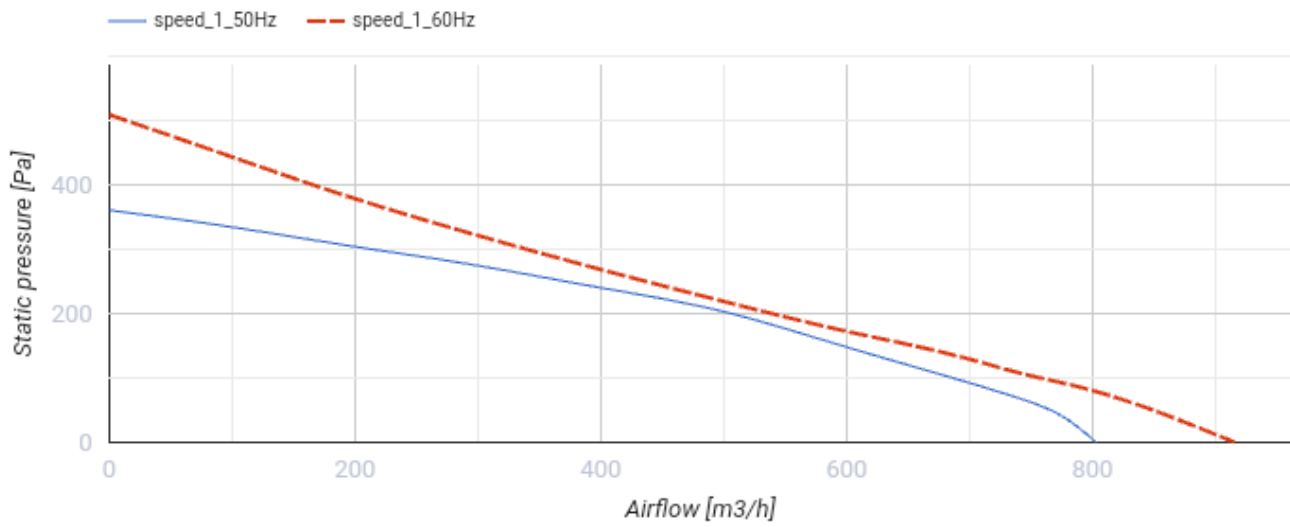

Centro 200 FR1

Канальные центробежные вентиляторы

- Максимальный расход воздуха: 780
- Уровень звукового давления LpA на расстоянии 3 м: 46
- Тип двигателя: АС
- Управление: Встроенный регулятор скорости
- Тип крыльчатки: Центробежная крыльчатка с назад загнутыми лопатками
- Материал корпуса: Пластик
- Установка в любом положении
- Кабель подключения с сетевой вилкой

	Единица измерения	Centro 200 FR1	
Размер подключаемого воздуховода	мм	200	
Скорость	-	1	
Фазность	-	1	
Минимальное напряжение питания	В	230	
Максимальное напряжение питания	В	230	
Частота сети питания	Гц	50	60
Номинальная мощность	Вт	107	
Максимальный ток	А	0.49	
Максимальный расход воздуха	м ³ /час	780	
Уровень звукового давления LpA на расстоянии 3 м	дБ(А)	46	
Вес	кг	3	
Максимальная температура перемещаемого воздуха	°С	50	
Минимальная температура перемещаемого воздуха	°С	-25	
Класс защиты	-	IPX4	
Класс защиты привода	-	IP44	

Размеры

ØD	ØD1	B	L	L1	L2	L3
200	340	354	276	30	30	40

Экодизайн

Торговая марка	Blauberg					
Модель	Centro 200 FR1					
Удельное потребление энергии (кВт.час/(м³/год))	Холодный		Умеренный		Теплый	
	-53.9	A+	-26.8	B	-11.3	E
Тип установки	Однонаправленная					
Тип привода	Переменная скорость					
Тип теплообменника	Нет					
Максимальный расход воздуха (м³/час)	700					
Потребляемая мощность (Вт)	107					
Эталонный объемный расход (м³/с)	0.136					
Статическое давление в исходной точке (Па)	50					
Удельный потребляемая мощность в исходной точке (Вт/(м³/час))	0.112					
Способ управления приводом	Локальное регулирование потребления					
Максимальные внешние утечки (%)	2.7					
Декларируемый тип вентиляционной единицы	RVU UVU					
Sound power level (дБ(A))	68					
Годовое потребление электричества (кВт.час/год)	Холодный		Умеренный		Теплый	
	59		59		59	
Годовое сохранение тепла (кВт.час/год)	Холодный		Умеренный		Теплый	
	5536		2830		1280	