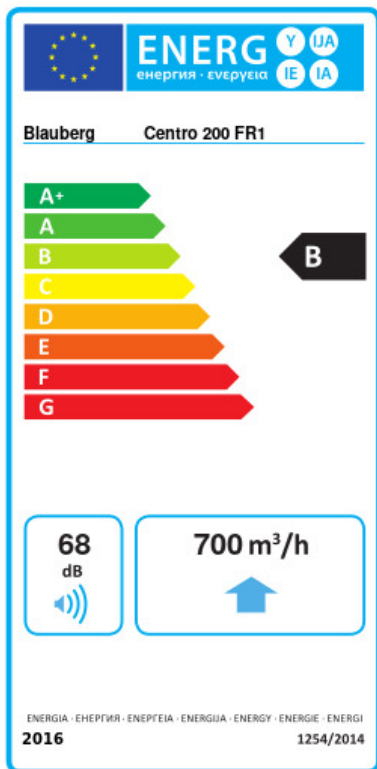

Centro 200 FR1

Канальные центробежные вентиляторы

- Максимальный расход воздуха: 780
- Уровень звукового давления LpA на расстоянии 3 м: 46
- Тип двигателя: АС
- Управление: Встроенный регулятор скорости
- Тип крыльчатки: Центробежная крыльчатка с назад загнутыми лопатками
- Материал корпуса: Пластик
- Установка в любом положении
- Кабель подключения с сетевой вилкой

	Единица измерения	Centro 200 FR1	
Размер подключаемого воздуховода	мм	200	
Скорость	-	1	
Фазность	-	1	
Минимальное напряжение питания	В	230	
Максимальное напряжение питания	В	230	
Частота сети питания	Гц	50	60
Номинальная мощность	Вт	107	
Максимальный ток	А	0.49	
Максимальный расход воздуха	м ³ /час	780	
Уровень звукового давления LpA на расстоянии 3 м	дБ(А)	46	
Вес	кг	3	
Максимальная температура перемещаемого воздуха	°С	50	
Минимальная температура перемещаемого воздуха	°С	-25	
Класс защиты	-	IPX4	
Класс защиты привода	-	IP44	

Размеры

ØD	ØD1	B	L	L1	L2	L3
200	340	354	276	30	30	40

Экодизайн

Торговая марка	Blauberg					
Модель	Centro 200 FR1					
Удельное потребление энергии (кВт.час/(м³/год))	Холодный		Умеренный		Теплый	
	-53.9	A+	-26.8	B	-11.3	E
Тип установки	Однонаправленная					
Тип привода	Переменная скорость					
Тип теплообменника	Нет					
Максимальный расход воздуха (м³/час)	700					
Потребляемая мощность (Вт)	107					
Эталонный объемный расход (м³/с)	0.136					
Статическое давление в исходной точке (Па)	50					
Удельный потребляемая мощность в исходной точке (Вт/(м³/час))	0.112					
Способ управления приводом	Локальное регулирование потребления					
Максимальные внешние утечки (%)	2.7					
Декларируемый тип вентиляционной единицы	RVU UVU					
Sound power level (дБ(A))	68					
Годовое потребление электричества (кВт.час/год)	Холодный		Умеренный		Теплый	
	59		59		59	
Годовое сохранение тепла (кВт.час/год)	Холодный		Умеренный		Теплый	
	5536		2830		1280	