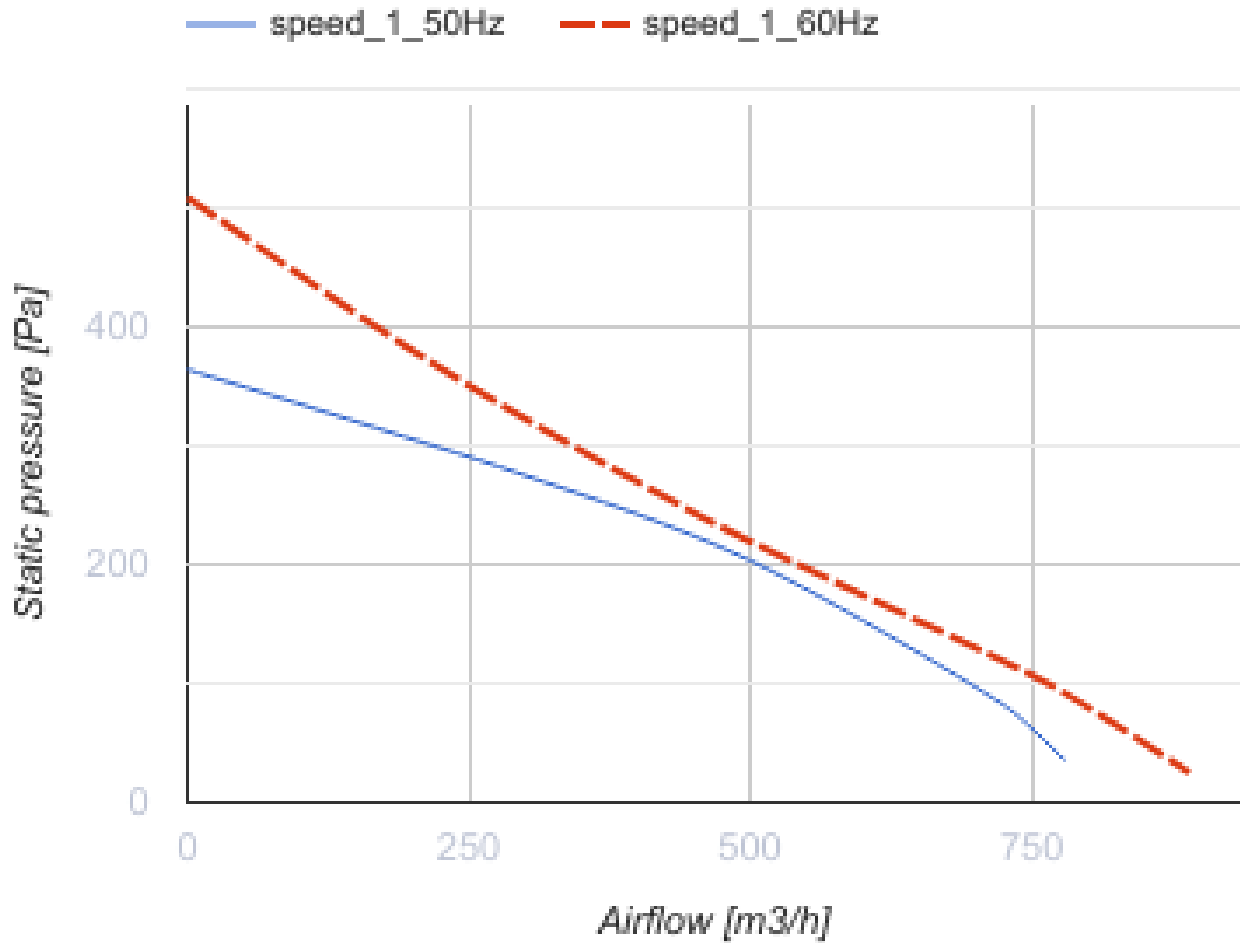

## Centro 200 FR1

Канальные центробежные вентиляторы в пластиковых корпусах

- Максимальный расход воздуха: 780
- Уровень звукового давления LpA на расстоянии 3 м: 46
- Тип двигателя: АС
- Управление: Встроенный регулятор скорости
- Тип крыльчатки: Центробежная крыльчатка с назад загнутыми лопатками
- Материал корпуса: Пластик
- Установка в любом положении
- Кабель подключения с сетевой вилкой

	Единица измерения	Centro 200 FR1	
Размер подключаемого воздуховода	мм	200	
Скорость	-	1	
Фазность	-	1	
Минимальное напряжение питания	В	230	
Максимальное напряжение питания	В	230	
Частота сети питания	Гц	50	60
Номинальная мощность	Вт	107	
Максимальный ток	А	0.49	
Максимальный расход воздуха	м <sup>3</sup> /час	780	
Уровень звукового давления LpA на расстоянии 3 м	дБ(А)	46	
Вес	кг	3	
Максимальная температура перемещаемого воздуха	°С	50	
Минимальная температура перемещаемого воздуха	°С	-25	
Класс защиты	-	IPX4	
Класс защиты привода	-	IP44	

## Размеры

$\varnothing D$	$\varnothing D1$	B	L	L1	L2	L3
200	340	354	276	30	30	40

## Экодизайн

Торговая марка	Blauberg					
Модель	Centro 200 FR1					
Удельное потребление энергии (кВт.час/(м³/год))	Холодный		Умеренный		Теплый	
	-53.9	A+	-26.8	B	-11.3	E
Тип установки	Однонаправленная					
Тип привода	Переменная скорость					
Тип теплообменника	Нет					
Максимальный расход воздуха (м³/час)	700					
Потребляемая мощность (Вт)	107					
Эталонный объемный расход (м³/с)	0.136					
Статическое давление в исходной точке (Па)	50					
Удельный потребляемая мощность в исходной точке (Вт/(м³/час))	0.112					
Способ управления приводом	Локальное регулирование потребления					
Максимальные внешние утечки (%)	2.7					
Декларируемый тип вентиляционной единицы	RVU UVU					
Sound power level (дБ(A))	68					
Годовое потребление электричества (кВт.час/год)	Холодный		Умеренный		Теплый	
	59		59		59	
Годовое сохранение тепла (кВт.час/год)	Холодный		Умеренный		Теплый	
	5536		2830		1280	