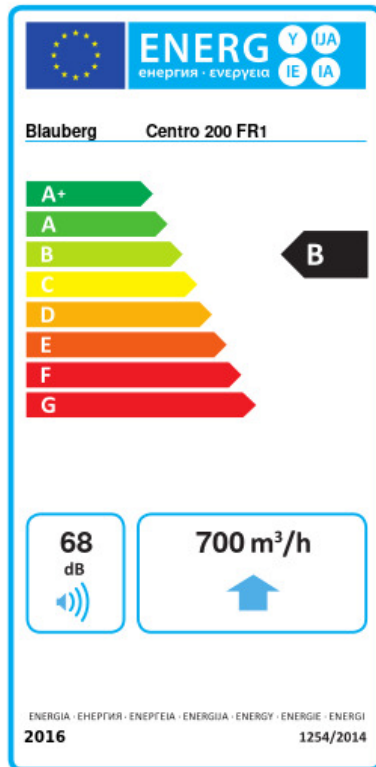

## Centro 200 FR1

Канальные центробежные вентиляторы в пластиковых корпусах

- Максимальный расход воздуха: 780
- Уровень звукового давления LpA на расстоянии 3 м: 46
- Тип двигателя: АС
- Управление: Встроенный регулятор скорости
- Тип крыльчатки: Центробежная крыльчатка с назад загнутыми лопатками
- Материал корпуса: Пластик
- Установка в любом положении
- Кабель подключения с сетевой вилкой

	Единица измерения	Centro 200 FR1	
Размер подключаемого воздуховода	мм	200	
Скорость	-	1	
Фазность	-	1	
Минимальное напряжение питания	В	230	
Максимальное напряжение питания	В	230	
Частота сети питания	Гц	50	60
Номинальная мощность	Вт	107	
Максимальный ток	А	0.49	
Максимальный расход воздуха	м <sup>3</sup> /час	780	
Уровень звукового давления LpA на расстоянии 3 м	дБ(А)	46	
Вес	кг	3	
Максимальная температура перемещаемого воздуха	°С	50	
Минимальная температура перемещаемого воздуха	°С	-25	
Класс защиты	-	IPX4	
Класс защиты привода	-	IP44	

## Экодизайн

Торговая марка	Blauberg					
Модель	Centro 200 FR1					
Удельное потребление энергии (кВт.час/(м³/год))	Холодный		Умеренный		Теплый	
	-53.9	A+	-26.8	B	-11.3	E
Тип установки	Однонаправленная					
Тип привода	Переменная скорость					
Тип теплообменника	Нет					
Максимальный расход воздуха (м³/час)	700					
Потребляемая мощность (Вт)	107					
Эталонный объемный расход (м³/с)	0.136					
Статическое давление в исходной точке (Па)	50					
Удельный потребляемая мощность в исходной точке (Вт/(м³/час))	0.112					
Способ управления приводом	Локальное регулирование потребления					
Максимальные внешние утечки (%)	2.7					
Декларируемый тип вентиляционной единицы	RVU UVU					
Sound power level (дБ(A))	68					
Годовое потребление электричества (кВт.час/год)	Холодный		Умеренный		Теплый	
	59		59		59	
Годовое сохранение тепла (кВт.час/год)	Холодный		Умеренный		Теплый	
	5536		2830		1280	