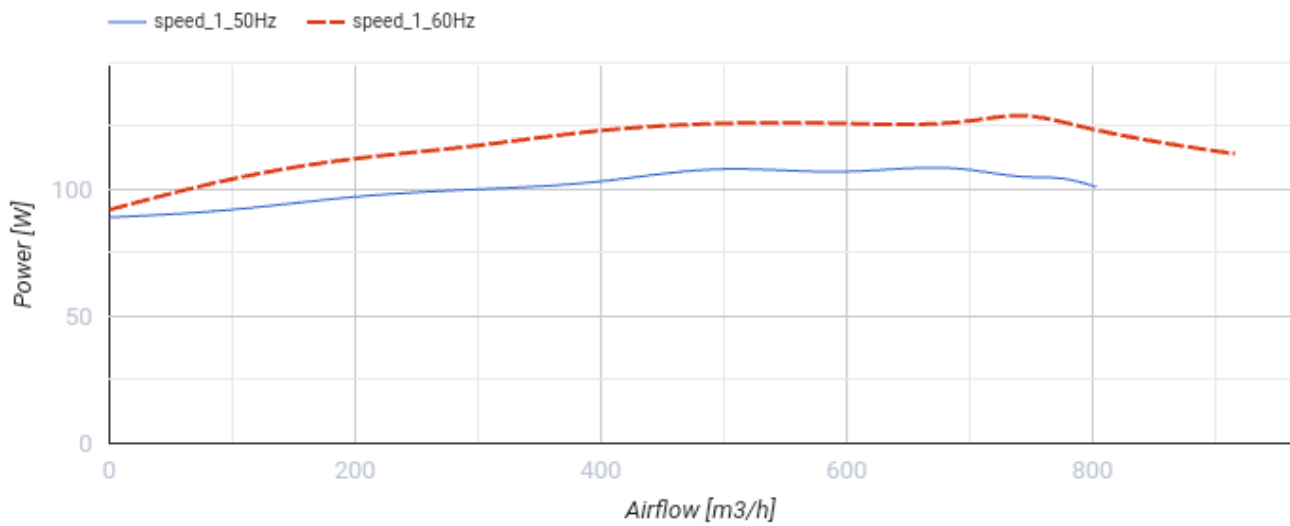

## Centro 200 FR1

Канальные центробежные вентиляторы в пластиковых корпусах

- Максимальный расход воздуха: 780
- Уровень звукового давления LpA на расстоянии 3 м: 46
- Тип двигателя: АС
- Управление: Встроенный регулятор скорости
- Тип крыльчатки: Центробежная крыльчатка с назад загнутыми лопатками
- Материал корпуса: Пластик
- Установка в любом положении
- Кабель подключения с сетевой вилкой

	Единица измерения	Centro 200 FR1	
Размер подключаемого воздуховода	мм	200	
Скорость	-	1	
Фазность	-	1	
Минимальное напряжение питания	В	230	
Максимальное напряжение питания	В	230	
Частота сети питания	Гц	50	60
Номинальная мощность	Вт	107	
Максимальный ток	А	0.49	
Максимальный расход воздуха	м <sup>3</sup> /час	780	
Уровень звукового давления LpA на расстоянии 3 м	дБ(А)	46	
Вес	кг	3	
Максимальная температура перемещаемого воздуха	°С	50	
Минимальная температура перемещаемого воздуха	°С	-25	
Класс защиты	-	IPX4	
Класс защиты привода	-	IP44	

## Размеры

$\varnothing D$	$\varnothing D1$	B	L	L1	L2	L3
200	340	354	276	30	30	40

## Экодизайн

Торговая марка	Blauberg					
Модель	Centro 200 FR1					
Удельное потребление энергии (кВт.час/(м³/год))	Холодный		Умеренный		Теплый	
	-53.9	A+	-26.8	B	-11.3	E
Тип установки	Однонаправленная					
Тип привода	Переменная скорость					
Тип теплообменника	Нет					
Максимальный расход воздуха (м³/час)	700					
Потребляемая мощность (Вт)	107					
Эталонный объемный расход (м³/с)	0.136					
Статическое давление в исходной точке (Па)	50					
Удельный потребляемая мощность в исходной точке (Вт/(м³/час))	0.112					
Способ управления приводом	Локальное регулирование потребления					
Максимальные внешние утечки (%)	2.7					
Декларируемый тип вентиляционной единицы	RVU UVU					
Sound power level (дБ(A))	68					
Годовое потребление электричества (кВт.час/год)	Холодный		Умеренный		Теплый	
	59		59		59	
Годовое сохранение тепла (кВт.час/год)	Холодный		Умеренный		Теплый	
	5536		2830		1280	