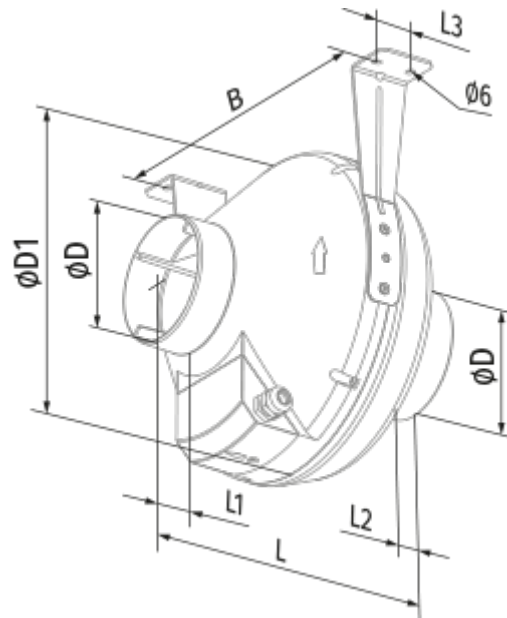

	Единица измерения	Centro 200 FR1	
Размер подключаемого воздуховода	мм	200	
Скорость	-	1	
Фазность	-	1	
Минимальное напряжение питания	В	230	
Максимальное напряжение питания	В	230	
Частота сети питания	Гц	50	60
Номинальная мощность	Вт	107	
Максимальный ток	А	0.49	
Максимальный расход воздуха	м <sup>3</sup> /час	780	
Уровень звукового давления LpA на расстоянии 3 м	дБ(А)	46	
Вес	кг	3	
Максимальная температура перемещаемого воздуха	°С	50	
Минимальная температура перемещаемого воздуха	°С	-25	
Класс защиты	-	IPX4	
Класс защиты привода	-	IP44	

## Размеры

$\varnothing D$	$\varnothing D1$	B	L	L1	L2	L3
200	340	354	276	30	30	40