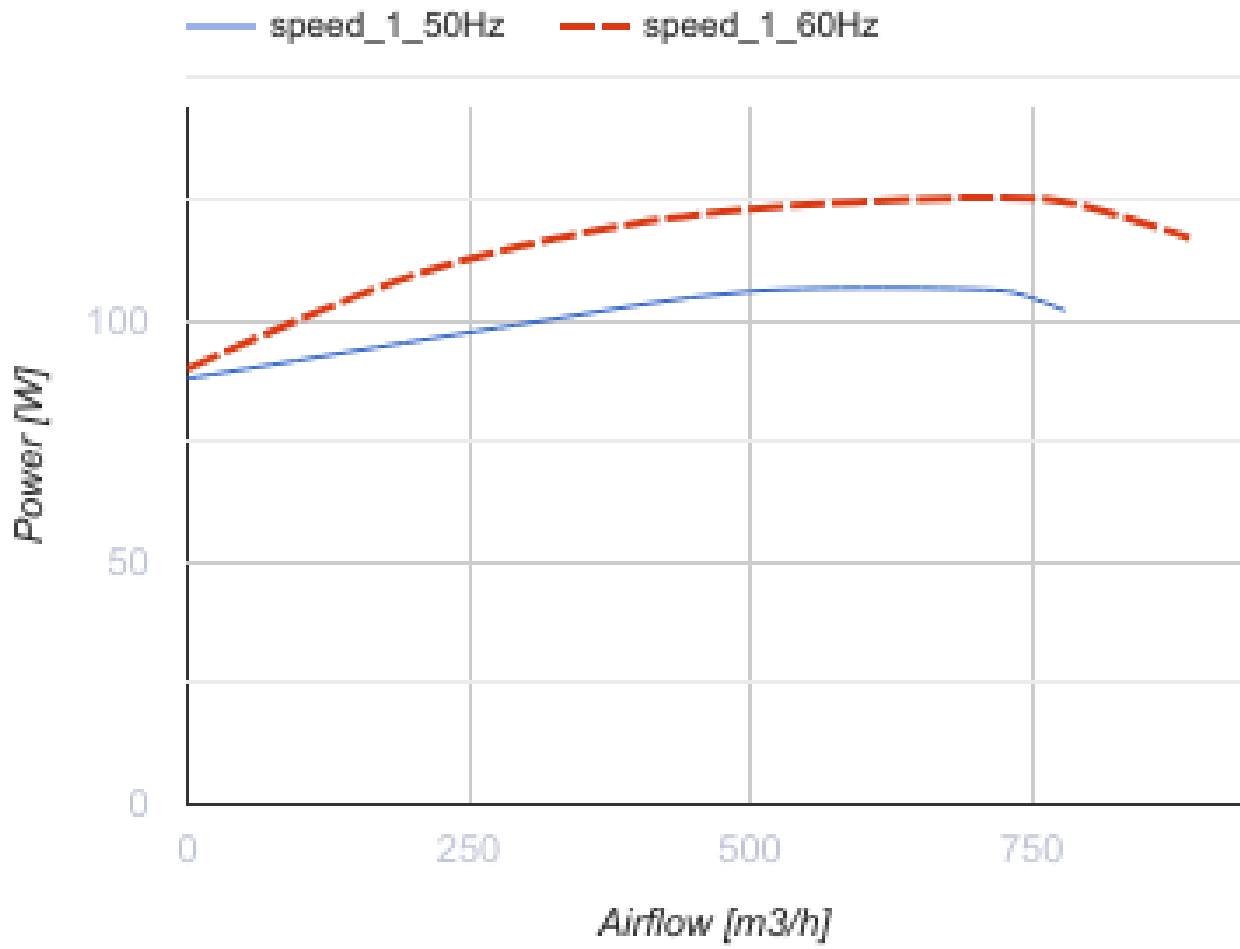

Centro 200 FR1

Канальные центробежные вентиляторы

- Максимальный расход воздуха: 780
- Уровень звукового давления LpA на расстоянии 3 м: 46
- Тип двигателя: АС
- Управление: Встроенный регулятор скорости
- Тип крыльчатки: Центробежная крыльчатка с назад загнутыми лопатками
- Материал корпуса: Пластик
- Установка в любом положении
- Кабель подключения с сетевой вилкой

	Единица измерения	Centro 200 FR1	
Размер подключаемого воздуховода	мм	200	
Скорость	-	1	
Фазность	-	1	
Минимальное напряжение питания	В	230	
Максимальное напряжение питания	В	230	
Частота сети питания	Гц	50	60
Номинальная мощность	Вт	107	
Максимальный ток	А	0.49	
Максимальный расход воздуха	м ³ /час	780	
Уровень звукового давления LpA на расстоянии 3 м	дБ(А)	46	
Вес	кг	3	
Максимальная температура перемещаемого воздуха	°С	50	
Минимальная температура перемещаемого воздуха	°С	-25	
Класс защиты	-	IPX4	
Класс защиты привода	-	IP44	

Размеры

ØD	ØD1	B	L	L1	L2	L3
200	340	354	276	30	30	40

Экодизайн

Торговая марка	Blauberg					
Модель	Centro 200 FR1					
Удельное потребление энергии (кВт.час/(м³/год))	Холодный		Умеренный		Теплый	
	-53.9	A+	-26.8	B	-11.3	E
Тип установки	Однонаправленная					
Тип привода	Переменная скорость					
Тип теплообменника	Нет					
Максимальный расход воздуха (м³/час)	700					
Потребляемая мощность (Вт)	107					
Эталонный объемный расход (м³/с)	0.136					
Статическое давление в исходной точке (Па)	50					
Удельный потребляемая мощность в исходной точке (Вт/(м³/час))	0.112					
Способ управления приводом	Локальное регулирование потребления					
Максимальные внешние утечки (%)	2.7					
Декларируемый тип вентиляционной единицы	RVU UVU					
Sound power level (дБ(A))	68					
Годовое потребление электричества (кВт.час/год)	Холодный		Умеренный		Теплый	
	59		59		59	
Годовое сохранение тепла (кВт.час/год)	Холодный		Умеренный		Теплый	
	5536		2830		1280	