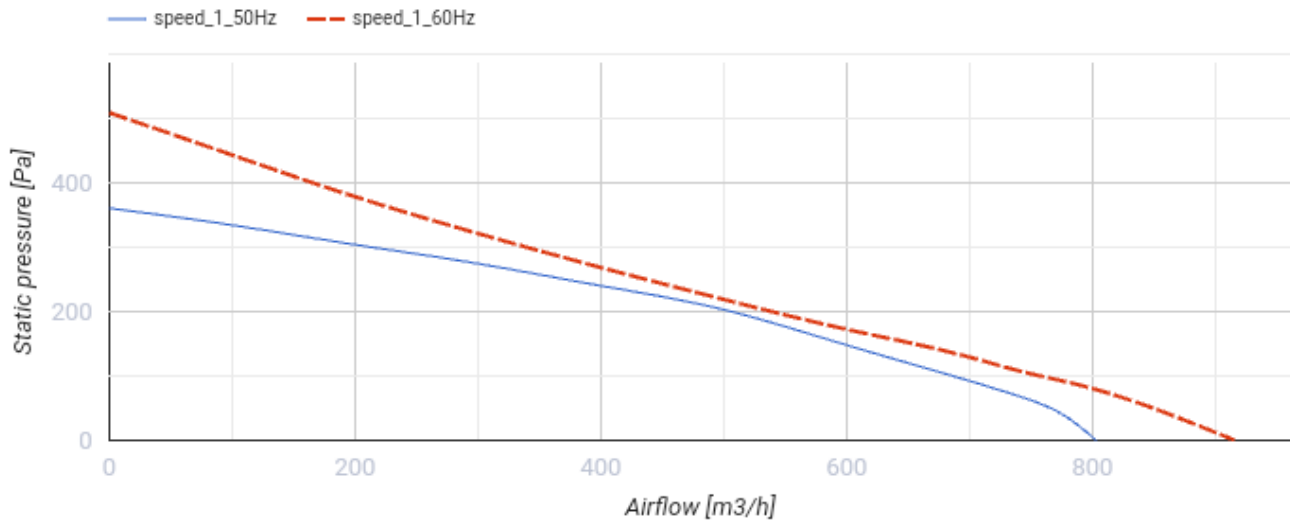

## Centro 200 FR1

Канальные центробежные вентиляторы в пластиковых корпусах

- Максимальный расход воздуха: 780
- Уровень звукового давления LpA на расстоянии 3 м: 46
- Тип двигателя: АС
- Управление: Встроенный регулятор скорости
- Тип крыльчатки: Центробежная крыльчатка с назад загнутыми лопатками
- Материал корпуса: Пластик
- Установка в любом положении
- Кабель подключения с сетевой вилкой

	Единица измерения	Centro 200 FR1	
Размер подключаемого воздуховода	мм	200	
Скорость	-	1	
Фазность	-	1	
Минимальное напряжение питания	В	230	
Максимальное напряжение питания	В	230	
Частота сети питания	Гц	50	60
Номинальная мощность	Вт	107	
Максимальный ток	А	0.49	
Максимальный расход воздуха	м <sup>3</sup> /час	780	
Уровень звукового давления LpA на расстоянии 3 м	дБ(А)	46	
Вес	кг	3	
Максимальная температура перемещаемого воздуха	°С	50	
Минимальная температура перемещаемого воздуха	°С	-25	
Класс защиты	-	IPX4	
Класс защиты привода	-	IP44	

## Размеры

$\varnothing D$	$\varnothing D1$	B	L	L1	L2	L3
200	340	354	276	30	30	40

## Экодизайн

Торговая марка	Blauberg					
Модель	Centro 200 FR1					
Удельное потребление энергии (кВт.час/(м³/год))	Холодный		Умеренный		Теплый	
	-53.9	A+	-26.8	B	-11.3	E
Тип установки	Однонаправленная					
Тип привода	Переменная скорость					
Тип теплообменника	Нет					
Максимальный расход воздуха (м³/час)	700					
Потребляемая мощность (Вт)	107					
Эталонный объемный расход (м³/с)	0.136					
Статическое давление в исходной точке (Па)	50					
Удельный потребляемая мощность в исходной точке (Вт/(м³/час))	0.112					
Способ управления приводом	Локальное регулирование потребления					
Максимальные внешние утечки (%)	2.7					
Декларируемый тип вентиляционной единицы	RVU UVU					
Sound power level (дБ(A))	68					
Годовое потребление электричества (кВт.час/год)	Холодный		Умеренный		Теплый	
	59		59		59	
Годовое сохранение тепла (кВт.час/год)	Холодный		Умеренный		Теплый	
	5536		2830		1280	