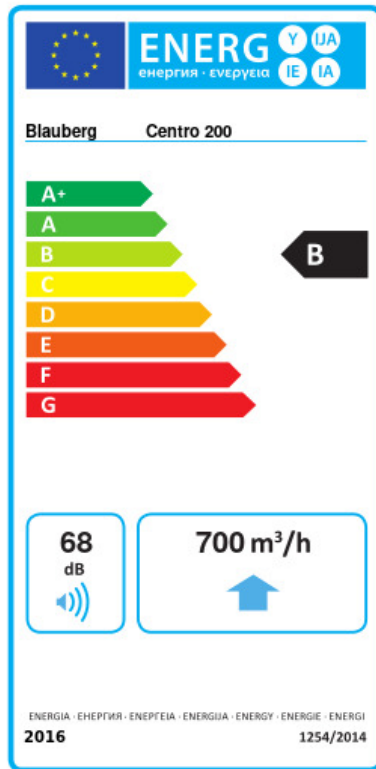

Centro 200

Канальные центробежные вентиляторы в пластиковых корпусах

- Максимальный расход воздуха: 780
- Уровень звукового давления LpA на расстоянии 3 м: 46
- Тип двигателя: АС
- Тип крыльчатки: Центробежная крыльчатка с назад загнутыми лопатками
- Материал корпуса: Пластик
- Установка в любом положении

	Единица измерения	Centro 200	
Размер подключаемого воздуховода	мм	200	
Скорость	-	1	
Фазность	-	1	
Минимальное напряжение питания	В	230	
Максимальное напряжение питания	В	230	
Частота сети питания	Гц	50	60
Номинальная мощность	Вт	107	
Максимальный ток	А	0.49	
Максимальный расход воздуха	м ³ /час	780	
Уровень звукового давления LpA на расстоянии 3 м	дБ(А)	46	
Вес	кг	3	
Максимальная температура перемещаемого воздуха	°С	50	
Минимальная температура перемещаемого воздуха	°С	-25	
Класс защиты	-	IPX4	
Класс защиты привода	-	IP44	

Размеры

$\varnothing D$	$\varnothing D1$	B	L	L1	L2	L3
200	340	354	276	30	30	40

Экодизайн

Торговая марка	Blauberg					
Модель	Centro 200					
Удельное потребление энергии (кВт.час/(м³/год))	Холодный		Умеренный		Теплый	
	-53.9	A+	-26.8	B	-11.3	E
Тип установки	Однонаправленная					
Тип привода	Переменная скорость					
Тип теплообменника	Нет					
Максимальный расход воздуха (м³/час)	700					
Потребляемая мощность (Вт)	107					
Эталонный объемный расход (м³/с)	0.136					
Статическое давление в исходной точке (Па)	50					
Удельный потребляемая мощность в исходной точке (Вт/(м³/час))	0.112					
Способ управления приводом	Локальное регулирование потребления					
Максимальные внешние утечки (%)	2.7					
Декларируемый тип вентиляционной единицы	RVU UVU					
Sound power level (дБ(A))	68					
Годовое потребление электричества (кВт.час/год)	Холодный		Умеренный		Теплый	
	59		59		59	
Годовое сохранение тепла (кВт.час/год)	Холодный		Умеренный		Теплый	
	5536		2830		1280	