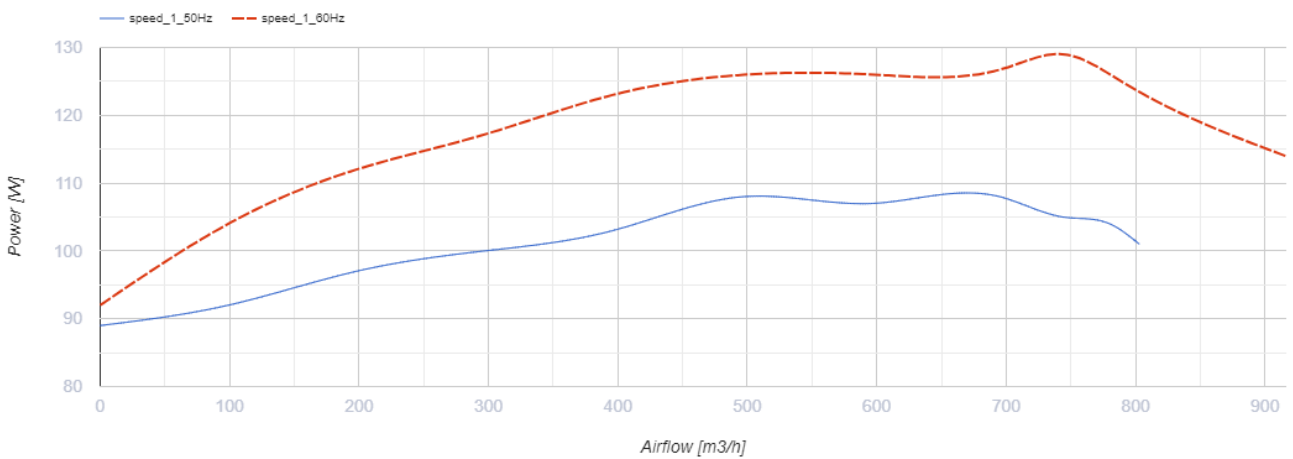

Centro 200

Канальные центробежные вентиляторы в пластиковых корпусах

- Максимальный расход воздуха: 780
- Уровень звукового давления LpA на расстоянии 3 м: 46
- Тип двигателя: АС
- Тип крыльчатки: Центробежная крыльчатка с назад загнутыми лопатками
- Материал корпуса: Пластик
- Установка в любом положении

	Единица измерения	Centro 200	
Размер подключаемого воздуховода	мм	200	
Скорость	-	1	
Фазность	-	1	
Минимальное напряжение питания	В	230	
Максимальное напряжение питания	В	230	
Частота сети питания	Гц	50	60
Номинальная мощность	Вт	107	
Максимальный ток	А	0.49	
Максимальный расход воздуха	м ³ /час	780	
Уровень звукового давления LpA на расстоянии 3 м	дБ(А)	46	
Вес	кг	3	
Максимальная температура перемещаемого воздуха	°С	50	
Минимальная температура перемещаемого воздуха	°С	-25	
Класс защиты	-	IPX4	
Класс защиты привода	-	IP44	

Размеры

$\varnothing D$	$\varnothing D1$	B	L	L1	L2	L3
200	340	354	276	30	30	40

Экодизайн

Торговая марка	Blauberg					
Модель	Centro 200					
Удельное потребление энергии (кВт.час/(м³/год))	Холодный		Умеренный		Теплый	
	-53.9	A+	-26.8	B	-11.3	E
Тип установки	Однонаправленная					
Тип привода	Переменная скорость					
Тип теплообменника	Нет					
Максимальный расход воздуха (м³/час)	700					
Потребляемая мощность (Вт)	107					
Эталонный объемный расход (м³/с)	0.136					
Статическое давление в исходной точке (Па)	50					
Удельный потребляемая мощность в исходной точке (Вт/(м³/час))	0.112					
Способ управления приводом	Локальное регулирование потребления					
Максимальные внешние утечки (%)	2.7					
Декларируемый тип вентиляционной единицы	RVU UVU					
Sound power level (дБ(A))	68					
Годовое потребление электричества (кВт.час/год)	Холодный		Умеренный		Теплый	
	59		59		59	
Годовое сохранение тепла (кВт.час/год)	Холодный		Умеренный		Теплый	
	5536		2830		1280	