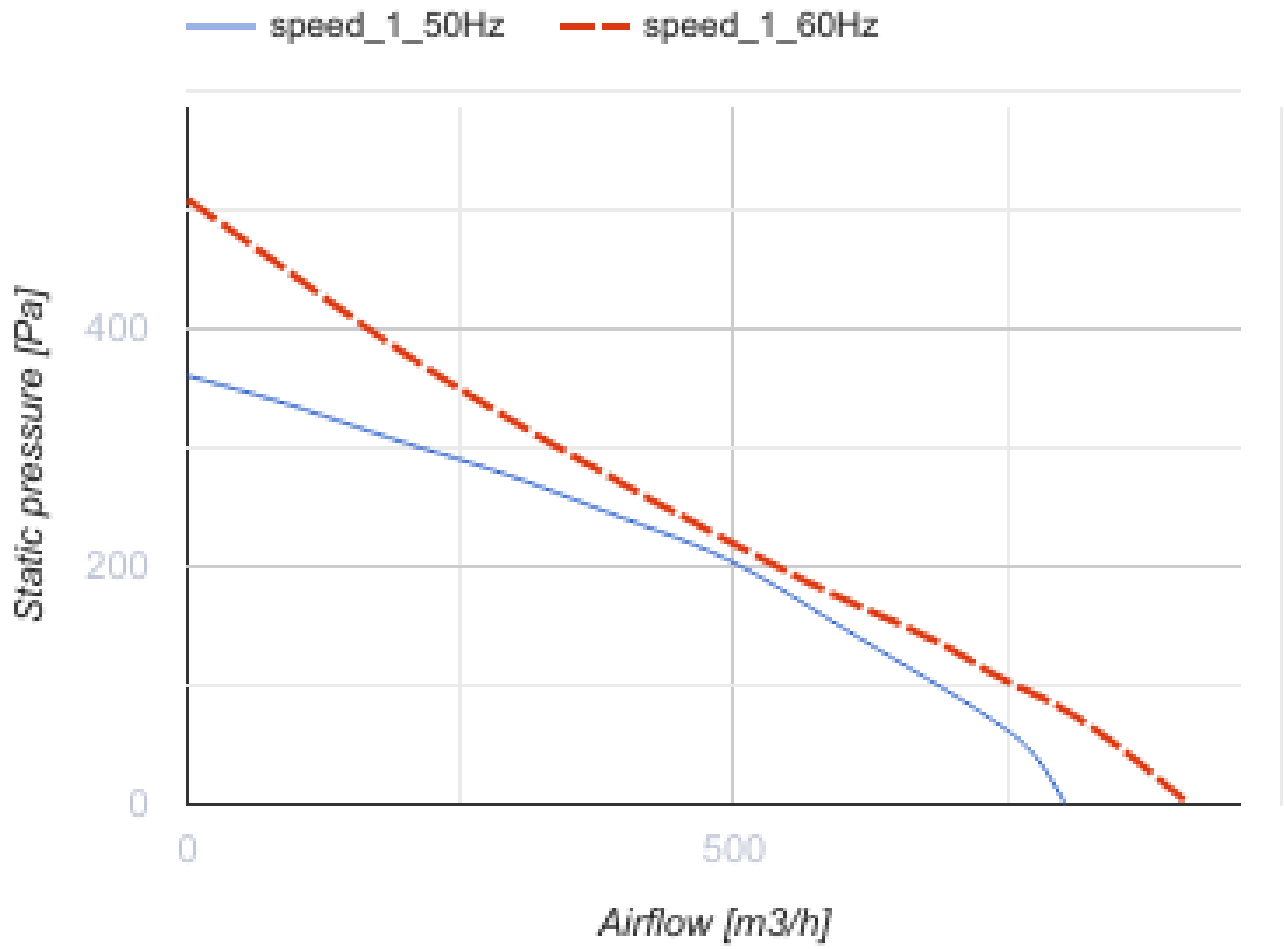

Centro 200

Канальные центробежные вентиляторы в пластиковых корпусах

- Максимальный расход воздуха: 780
- Уровень звукового давления LpA на расстоянии 3 м: 46
- Тип двигателя: АС
- Тип крыльчатки: Центробежная крыльчатка с назад загнутыми лопатками
- Материал корпуса: Пластик
- Установка в любом положении

	Единица измерения	Centro 200	
Размер подключаемого воздуховода	мм	200	
Скорость	-	1	
Фазность	-	1	
Минимальное напряжение питания	В	230	
Максимальное напряжение питания	В	230	
Частота сети питания	Гц	50	60
Номинальная мощность	Вт	107	
Максимальный ток	А	0.49	
Максимальный расход воздуха	м ³ /час	780	
Уровень звукового давления LpA на расстоянии 3 м	дБ(А)	46	
Вес	кг	3	
Максимальная температура перемещаемого воздуха	°С	50	
Минимальная температура перемещаемого воздуха	°С	-25	
Класс защиты	-	IPX4	
Класс защиты привода	-	IP44	

Размеры

$\varnothing D$	$\varnothing D1$	B	L	L1	L2	L3
200	340	354	276	30	30	40

Экодизайн

Торговая марка	Blauberg					
Модель	Centro 200					
Удельное потребление энергии (кВт.час/(м³/год))	Холодный		Умеренный		Теплый	
	-53.9	A+	-26.8	B	-11.3	E
Тип установки	Однонаправленная					
Тип привода	Переменная скорость					
Тип теплообменника	Нет					
Максимальный расход воздуха (м³/час)	700					
Потребляемая мощность (Вт)	107					
Эталонный объемный расход (м³/с)	0.136					
Статическое давление в исходной точке (Па)	50					
Удельный потребляемая мощность в исходной точке (Вт/(м³/час))	0.112					
Способ управления приводом	Локальное регулирование потребления					
Максимальные внешние утечки (%)	2.7					
Декларируемый тип вентиляционной единицы	RVU UVU					
Sound power level (дБ(A))	68					
Годовое потребление электричества (кВт.час/год)	Холодный		Умеренный		Теплый	
	59		59		59	
Годовое сохранение тепла (кВт.час/год)	Холодный		Умеренный		Теплый	
	5536		2830		1280	