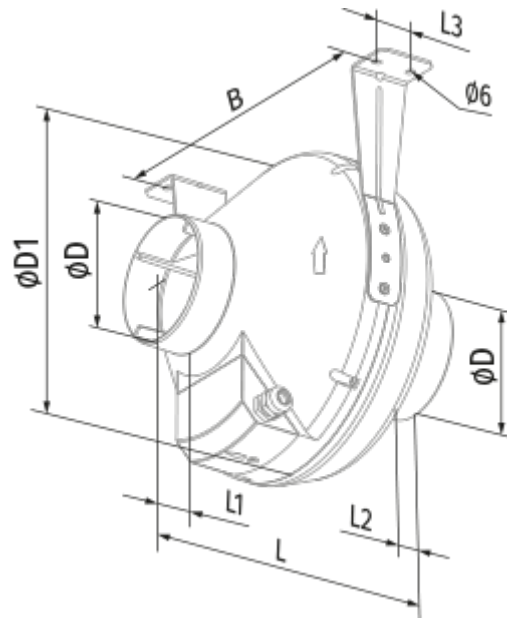

Centro 200

Канальные центробежные вентиляторы в пластиковых корпусах

- Максимальный расход воздуха: 780
- Уровень звукового давления LpA на расстоянии 3 м: 46
- Тип двигателя: АС
- Тип крыльчатки: Центробежная крыльчатка с назад загнутыми лопатками
- Материал корпуса: Пластик
- Установка в любом положении

	Единица измерения	Centro 200	
Размер подключаемого воздуховода	мм	200	
Скорость	-	1	
Фазность	-	1	
Минимальное напряжение питания	В	230	
Максимальное напряжение питания	В	230	
Частота сети питания	Гц	50	60
Номинальная мощность	Вт	107	
Максимальный ток	А	0.49	
Максимальный расход воздуха	м ³ /час	780	
Уровень звукового давления LpA на расстоянии 3 м	дБ(А)	46	
Вес	кг	3	
Максимальная температура перемещаемого воздуха	°С	50	
Минимальная температура перемещаемого воздуха	°С	-25	
Класс защиты	-	IPX4	
Класс защиты привода	-	IP44	

Размеры

$\varnothing D$	$\varnothing D1$	B	L	L1	L2	L3
200	340	354	276	30	30	40

Экодизайн

Торговая марка	Blauberg					
Модель	Centro 200					
Удельное потребление энергии (кВт.час/(м³/год))	Холодный		Умеренный		Теплый	
	-53.9	A+	-26.8	B	-11.3	E
Тип установки	Однонаправленная					
Тип привода	Переменная скорость					
Тип теплообменника	Нет					
Максимальный расход воздуха (м³/час)	700					
Потребляемая мощность (Вт)	107					
Эталонный объемный расход (м³/с)	0.136					
Статическое давление в исходной точке (Па)	50					
Удельный потребляемая мощность в исходной точке (Вт/(м³/час))	0.112					
Способ управления приводом	Локальное регулирование потребления					
Максимальные внешние утечки (%)	2.7					
Декларируемый тип вентиляционной единицы	RVU UVU					
Sound power level (дБ(A))	68					
Годовое потребление электричества (кВт.час/год)	Холодный		Умеренный		Теплый	
	59		59		59	
Годовое сохранение тепла (кВт.час/год)	Холодный		Умеренный		Теплый	
	5536		2830		1280	