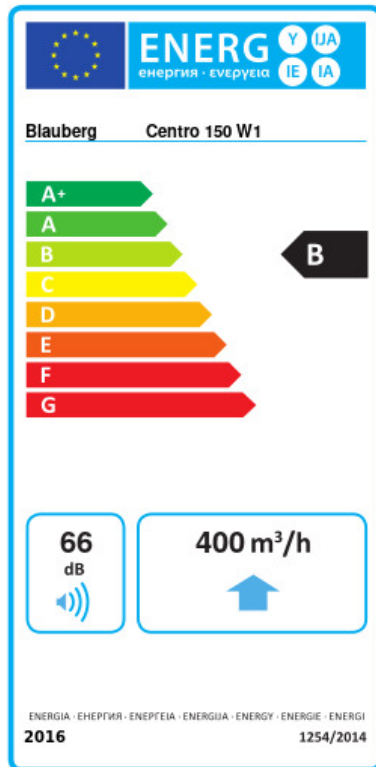

Centro 150 W1

Канальные центробежные вентиляторы в пластиковых корпусах

- Максимальный расход воздуха: 460
- Уровень звукового давления LpA на расстоянии 3 м: 42
- Тип двигателя: АС
- Тип крыльчатки: Центробежная крыльчатка с назад загнутыми лопатками
- Материал корпуса: Пластик
- Установка в любом положении
- Кабель подключения с сетевой вилкой

	Единица измерения	Centro 150 W1	
Размер подключаемого воздуховода	мм	150	
Скорость	-	1	
Фазность	-	1	
Минимальное напряжение питания	В	230	
Максимальное напряжение питания	В	230	
Частота сети питания	Гц	50	60
Номинальная мощность	Вт	65	
Максимальный ток	А	0.29	
Максимальный расход воздуха	м ³ /час	460	
Уровень звукового давления LpA на расстоянии 3 м	дБ(А)	42	
Вес	кг	2.45	
Максимальная температура перемещаемого воздуха	°С	55	
Минимальная температура перемещаемого воздуха	°С	-25	
Класс защиты	-	IPX4	
Класс защиты привода	-	IP44	

Размеры

ØD	ØD1	B	L	L1	L2	L3
150/160	300	310	286	30	30	30

Экодизайн

Торговая марка	Blauberg					
Модель	Centro 150 W1					
Удельное потребление энергии (кВт.час/(м³/год))	Холодный		Умеренный		Теплый	
	-53.7	A+	-26.6	B	-11.1	E
Тип установки	Однонаправленная					
Тип привода	Переменная скорость					
Тип теплообменника	Нет					
Максимальный расход воздуха (м³/час)	400					
Потребляемая мощность (Вт)	80					
Эталонный объемный расход (м³/с)	0.078					
Статическое давление в исходной точке (Па)	50					
Удельный потребляемая мощность в исходной точке (Вт/(м³/час))	0.129					
Способ управления приводом	Локальное регулирование потребления					
Максимальные внешние утечки (%)	2.7					
Декларируемый тип вентиляционной единицы	RVU UVU					
Sound power level (дБ(A))	66					
Годовое потребление электричества (кВт.час/год)	Холодный		Умеренный		Теплый	
	68		68		68	
Годовое сохранение тепла (кВт.час/год)	Холодный		Умеренный		Теплый	
	5536		2830		1280	