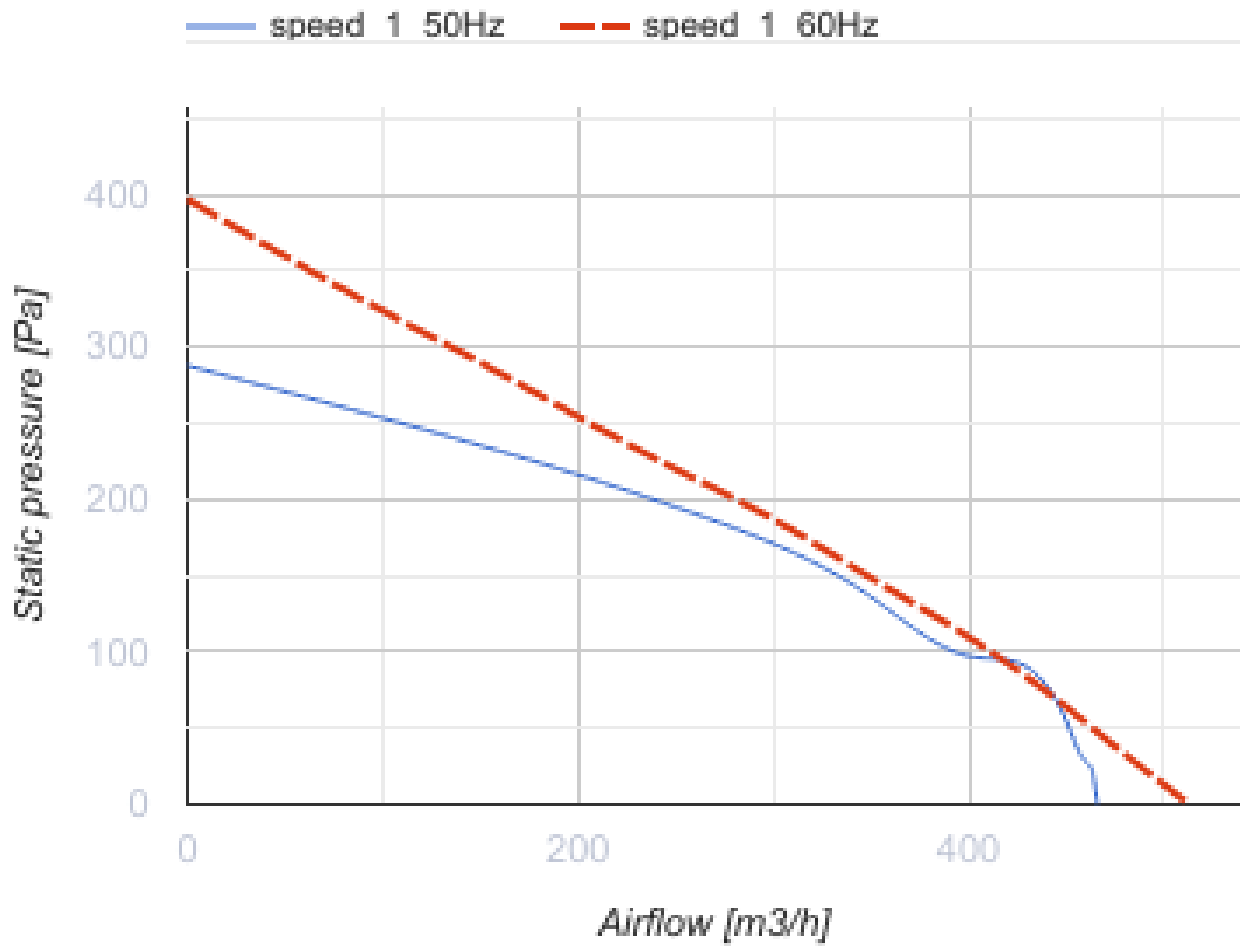

Centro 150 W1

Канальные центробежные вентиляторы в пластиковых корпусах

- Максимальный расход воздуха: 460
- Уровень звукового давления LpA на расстоянии 3 м: 42
- Тип двигателя: АС
- Тип крыльчатки: Центробежная крыльчатка с назад загнутыми лопатками
- Материал корпуса: Пластик
- Установка в любом положении
- Кабель подключения с сетевой вилкой

	Единица измерения	Centro 150 W1	
Размер подключаемого воздуховода	мм	150	
Скорость	-	1	
Фазность	-	1	
Минимальное напряжение питания	В	230	
Максимальное напряжение питания	В	230	
Частота сети питания	Гц	50	60
Номинальная мощность	Вт	65	
Максимальный ток	А	0.29	
Максимальный расход воздуха	м ³ /час	460	
Уровень звукового давления LpA на расстоянии 3 м	дБ(А)	42	
Вес	кг	2.45	
Максимальная температура перемещаемого воздуха	°С	55	
Минимальная температура перемещаемого воздуха	°С	-25	
Класс защиты	-	IPX4	
Класс защиты привода	-	IP44	

Размеры

ØD	ØD1	B	L	L1	L2	L3
150/160	300	310	286	30	30	30

Экодизайн

Торговая марка	Blauberg					
Модель	Centro 150 W1					
Удельное потребление энергии (кВт.час/(м³/год))	Холодный		Умеренный		Теплый	
	-53.7	A+	-26.6	B	-11.1	E
Тип установки	Однонаправленная					
Тип привода	Переменная скорость					
Тип теплообменника	Нет					
Максимальный расход воздуха (м³/час)	400					
Потребляемая мощность (Вт)	80					
Эталонный объемный расход (м³/с)	0.078					
Статическое давление в исходной точке (Па)	50					
Удельный потребляемая мощность в исходной точке (Вт/(м³/час))	0.129					
Способ управления приводом	Локальное регулирование потребления					
Максимальные внешние утечки (%)	2.7					
Декларируемый тип вентиляционной единицы	RVU UVU					
Sound power level (дБ(A))	66					
Годовое потребление электричества (кВт.час/год)	Холодный		Умеренный		Теплый	
	68		68		68	
Годовое сохранение тепла (кВт.час/год)	Холодный		Умеренный		Теплый	
	5536		2830		1280	