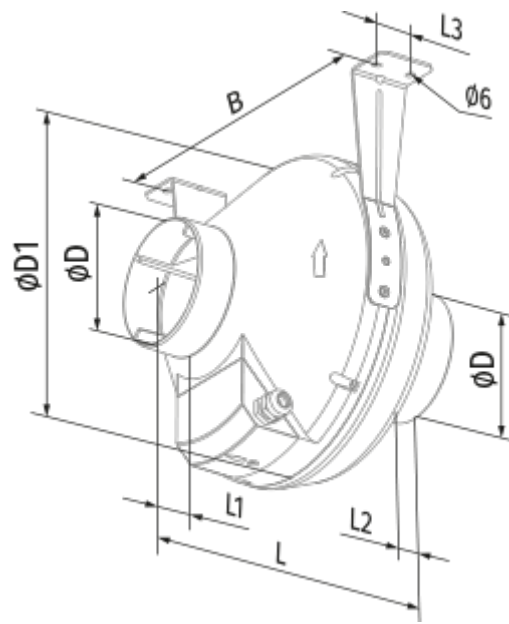

	Единица измерения	Centro 150 W1	
Размер подключаемого воздуховода	мм	150	
Скорость	-	1	
Фазность	-	1	
Минимальное напряжение питания	В	230	
Максимальное напряжение питания	В	230	
Частота сети питания	Гц	50	60
Номинальная мощность	Вт	65	
Максимальный ток	А	0.29	
Максимальный расход воздуха	м ³ /час	460	
Уровень звукового давления LpA на расстоянии 3 м	дБ(А)	42	
Вес	кг	2.45	
Максимальная температура перемещаемого воздуха	°С	55	
Минимальная температура перемещаемого воздуха	°С	-25	
Класс защиты	-	IPX4	
Класс защиты привода	-	IP44	

Размеры

ØD	ØD1	B	L	L1	L2	L3
150/160	300	310	286	30	30	30

Экодизайн

Торговая марка	Blauberg					
Модель	Centro 150 W1					
Удельное потребление энергии (кВт.час/(м³/год))	Холодный		Умеренный		Теплый	
	-53.7	A+	-26.6	B	-11.1	E
Тип установки	Однонаправленная					
Тип привода	Переменная скорость					
Тип теплообменника	Нет					
Максимальный расход воздуха (м³/час)	400					
Потребляемая мощность (Вт)	80					
Эталонный объемный расход (м³/с)	0.078					
Статическое давление в исходной точке (Па)	50					
Удельный потребляемая мощность в исходной точке (Вт/(м³/час))	0.129					
Способ управления приводом	Локальное регулирование потребления					
Максимальные внешние утечки (%)	2.7					
Декларируемый тип вентиляционной единицы	RVU UVU					
Sound power level (дБ(A))	66					
Годовое потребление электричества (кВт.час/год)	Холодный		Умеренный		Теплый	
	68		68		68	
Годовое сохранение тепла (кВт.час/год)	Холодный		Умеренный		Теплый	
	5536		2830		1280	