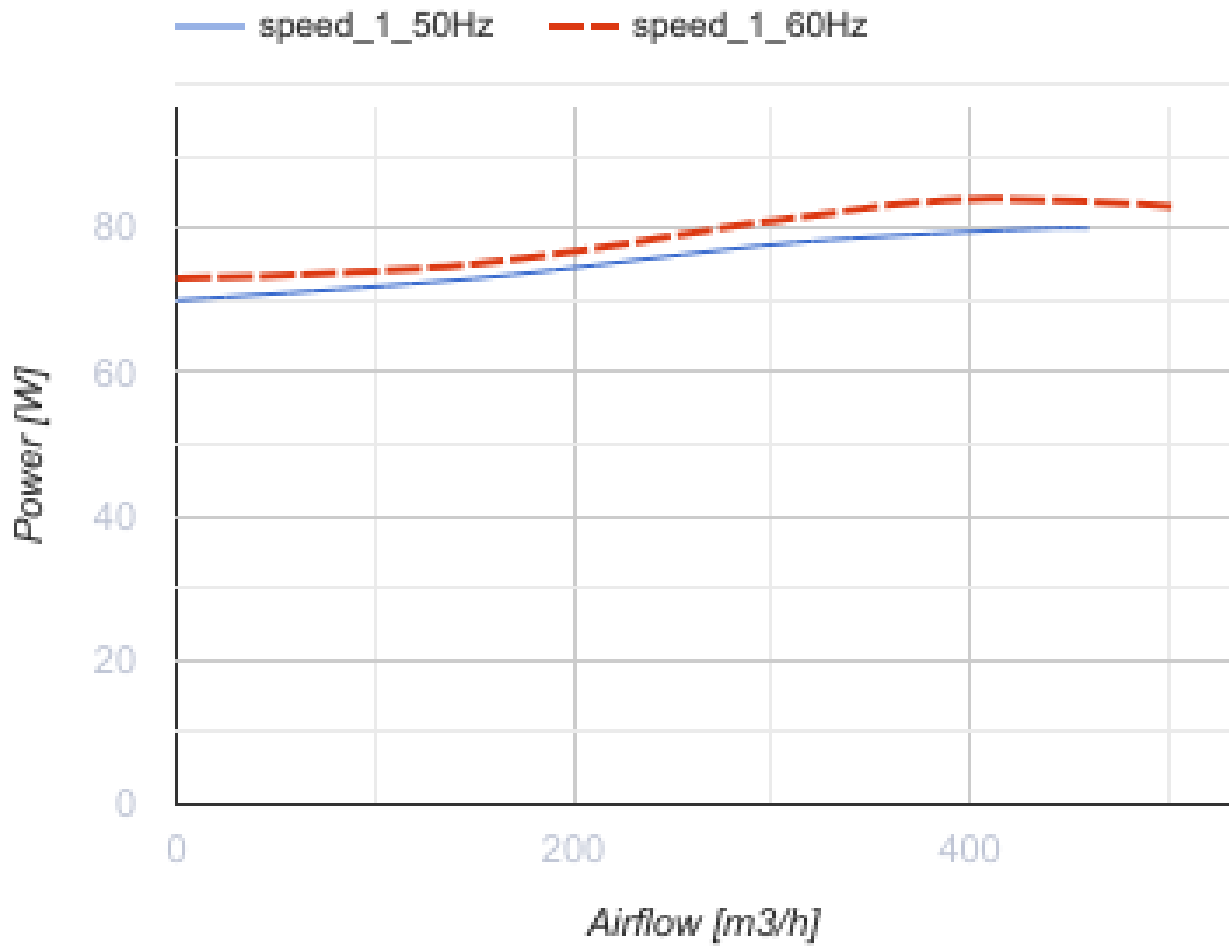

Centro 150 W1

Канальные центробежные вентиляторы в пластиковых корпусах

- Максимальный расход воздуха: 460
- Уровень звукового давления LpA на расстоянии 3 м: 42
- Тип двигателя: АС
- Тип крыльчатки: Центробежная крыльчатка с назад загнутыми лопатками
- Материал корпуса: Пластик
- Установка в любом положении
- Кабель подключения с сетевой вилкой

	Единица измерения	Centro 150 W1	
Размер подключаемого воздуховода	мм	150	
Скорость	-	1	
Фазность	-	1	
Минимальное напряжение питания	В	230	
Максимальное напряжение питания	В	230	
Частота сети питания	Гц	50	60
Номинальная мощность	Вт	65	
Максимальный ток	А	0.29	
Максимальный расход воздуха	м ³ /час	460	
Уровень звукового давления LpA на расстоянии 3 м	дБ(А)	42	
Вес	кг	2.45	
Максимальная температура перемещаемого воздуха	°С	55	
Минимальная температура перемещаемого воздуха	°С	-25	
Класс защиты	-	IPX4	
Класс защиты привода	-	IP44	

Размеры

ØD	ØD1	B	L	L1	L2	L3
150/160	300	310	286	30	30	30

Экодизайн

Торговая марка	Blauberg					
Модель	Centro 150 W1					
Удельное потребление энергии (кВт.час/(м³/год))	Холодный		Умеренный		Теплый	
	-53.7	A+	-26.6	B	-11.1	E
Тип установки	Однонаправленная					
Тип привода	Переменная скорость					
Тип теплообменника	Нет					
Максимальный расход воздуха (м³/час)	400					
Потребляемая мощность (Вт)	80					
Эталонный объемный расход (м³/с)	0.078					
Статическое давление в исходной точке (Па)	50					
Удельный потребляемая мощность в исходной точке (Вт/(м³/час))	0.129					
Способ управления приводом	Локальное регулирование потребления					
Максимальные внешние утечки (%)	2.7					
Декларируемый тип вентиляционной единицы	RVU UVU					
Sound power level (дБ(A))	66					
Годовое потребление электричества (кВт.час/год)	Холодный		Умеренный		Теплый	
	68		68		68	
Годовое сохранение тепла (кВт.час/год)	Холодный		Умеренный		Теплый	
	5536		2830		1280	