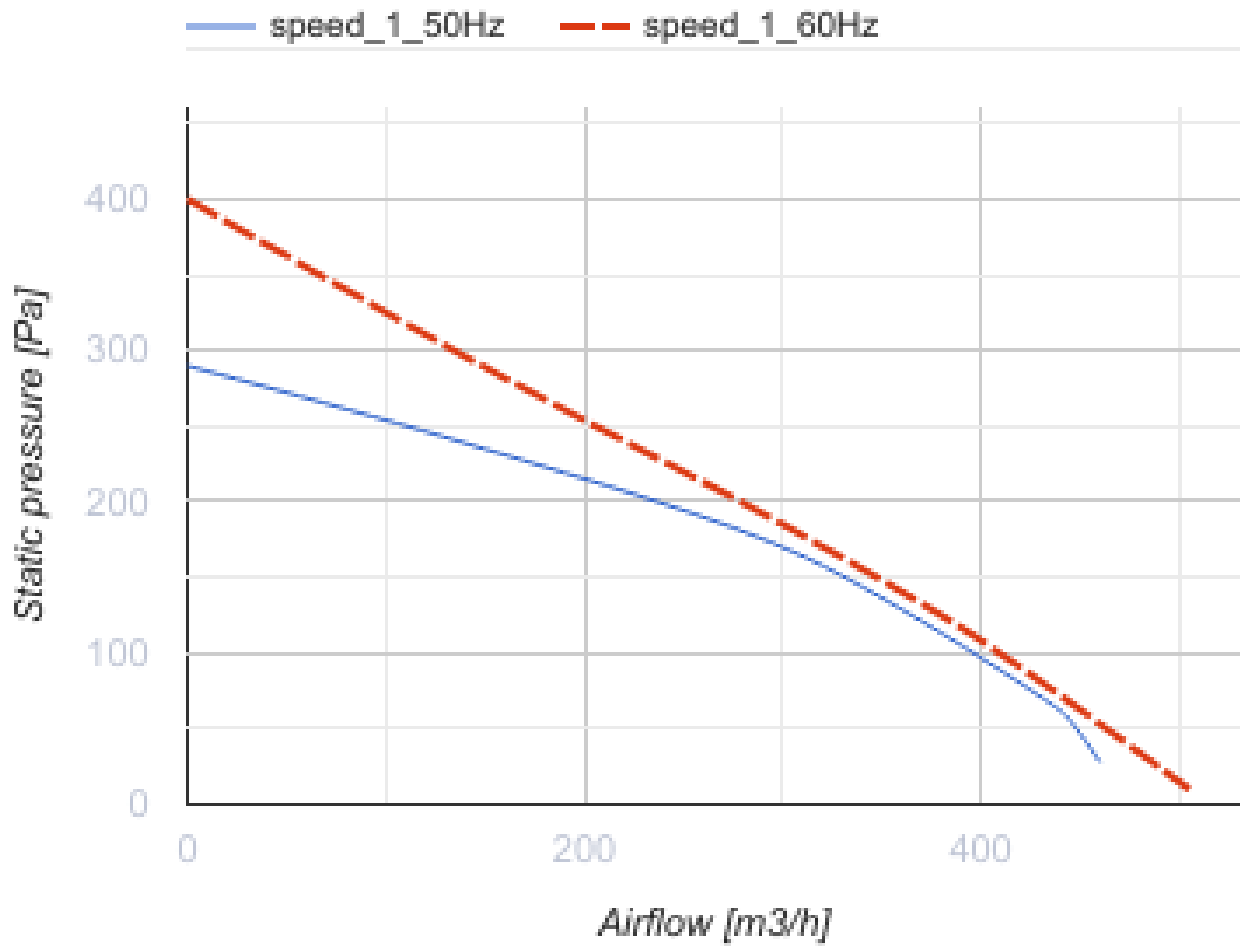

Centro 150 W1

Канальные центробежные вентиляторы в пластиковых корпусах

- Максимальный расход воздуха: 460
- Уровень звукового давления LpA на расстоянии 3 м: 42
- Тип двигателя: АС
- Тип крыльчатки: Центробежная крыльчатка с назад загнутыми лопатками
- Материал корпуса: Пластик
- Установка в любом положении
- Кабель подключения с сетевой вилкой

	Единица измерения	Centro 150 W1	
Размер подключаемого воздуховода	мм	150	
Скорость	-	1	
Фазность	-	1	
Минимальное напряжение питания	В	230	
Максимальное напряжение питания	В	230	
Частота сети питания	Гц	50	60
Номинальная мощность	Вт	65	
Максимальный ток	А	0.29	
Максимальный расход воздуха	м ³ /час	460	
Уровень звукового давления LpA на расстоянии 3 м	дБ(А)	42	
Вес	кг	2.45	
Максимальная температура перемещаемого воздуха	°С	55	
Минимальная температура перемещаемого воздуха	°С	-25	
Класс защиты	-	IPX4	
Класс защиты привода	-	IP44	

Размеры

ØD	ØD1	B	L	L1	L2	L3
150/160	300	310	286	30	30	30

Экодизайн

Торговая марка	Blauberg					
Модель	Centro 150 W1					
Удельное потребление энергии (кВт.час/(м³/год))	Холодный		Умеренный		Теплый	
	-53.7	A+	-26.6	B	-11.1	E
Тип установки	Однонаправленная					
Тип привода	Переменная скорость					
Тип теплообменника	Нет					
Максимальный расход воздуха (м³/час)	400					
Потребляемая мощность (Вт)	80					
Эталонный объемный расход (м³/с)	0.078					
Статическое давление в исходной точке (Па)	50					
Удельный потребляемая мощность в исходной точке (Вт/(м³/час))	0.129					
Способ управления приводом	Локальное регулирование потребления					
Максимальные внешние утечки (%)	2.7					
Декларируемый тип вентиляционной единицы	RVU UVU					
Sound power level (дБ(A))	66					
Годовое потребление электричества (кВт.час/год)	Холодный		Умеренный		Теплый	
	68		68		68	
Годовое сохранение тепла (кВт.час/год)	Холодный		Умеренный		Теплый	
	5536		2830		1280	