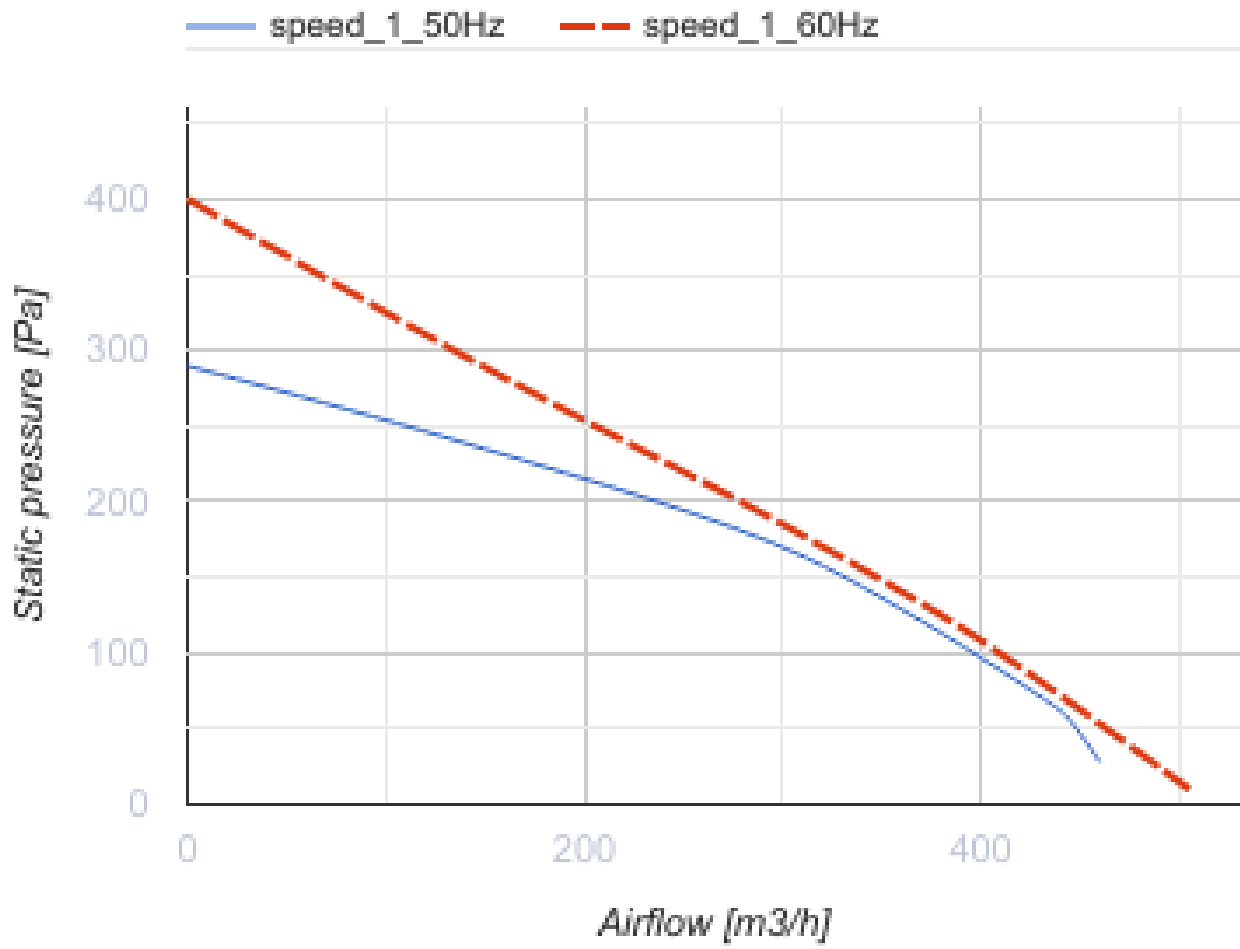

Centro 150 GI1

Канальные центробежные вентиляторы

- Максимальный расход воздуха: 460
- Тип двигателя: АС
- Управление: Встроенный регулятор скорости
- Тип крыльчатки: Центробежный назад загнутые лопатки
- Материал корпуса: Пластик
- Установка в любом положении
- Кабель подключения с сетевой вилкой
- Датчик температуры

	Единица измерения	Centro 150 GI1
Размер подключаемого воздуховода	мм	150
Скорость	-	1
Минимальное напряжение питания	В	220
Максимальное напряжение питания	В	240
Частота сети питания	Гц	50/60
Номинальная мощность	Вт	80
Максимальный ток	А	0.35
Максимальный расход воздуха	м ³ /час	460
Вес	кг	2.45
Максимальная температура перемещаемого воздуха	°С	55
Минимальная температура перемещаемого воздуха	°С	-25
Класс защиты	-	IPX4

Размеры

ØD	ØD1	B	L	L1	L2	L3
150/160	300	310	286	30	30	30

Экодизайн

Торговая марка	Blauberg					
Модель	Centro 150 GI1					
Удельное потребление энергии (кВт.час/(м ² /год))	Холодный		Умеренный		Теплый	
	53.7	A+	26.6	B	11.1	E
Тип установки	Однонаправленная					
Тип привода	Переменная скорость					
Тип теплообменника	Нет					
Максимальный расход воздуха (м ³ /час)	400					
Потребляемая мощность (Вт)	80					
Эталонный объемный расход (м ³ /с)	0.078					
Статическое давление в исходной точке (Па)	50					
Удельный потребляемая мощность в исходной точке (Вт/(м ³ /час))	0.129					
Способ управления приводом	Локальное регулирование потребления					
Максимальные внешние утечки (%)	2.7					
Sound power level (дБ(A))	66					
Декларируемый тип вентиляционной единицы	RVU UVU					
Годовое потребление электричества (кВт.час/год)	Холодный		Умеренный		Теплый	
	68		68		68	
Годовое сохранение тепла (кВт.час/год)	Холодный		Умеренный		Теплый	
	5536		2830		1280	