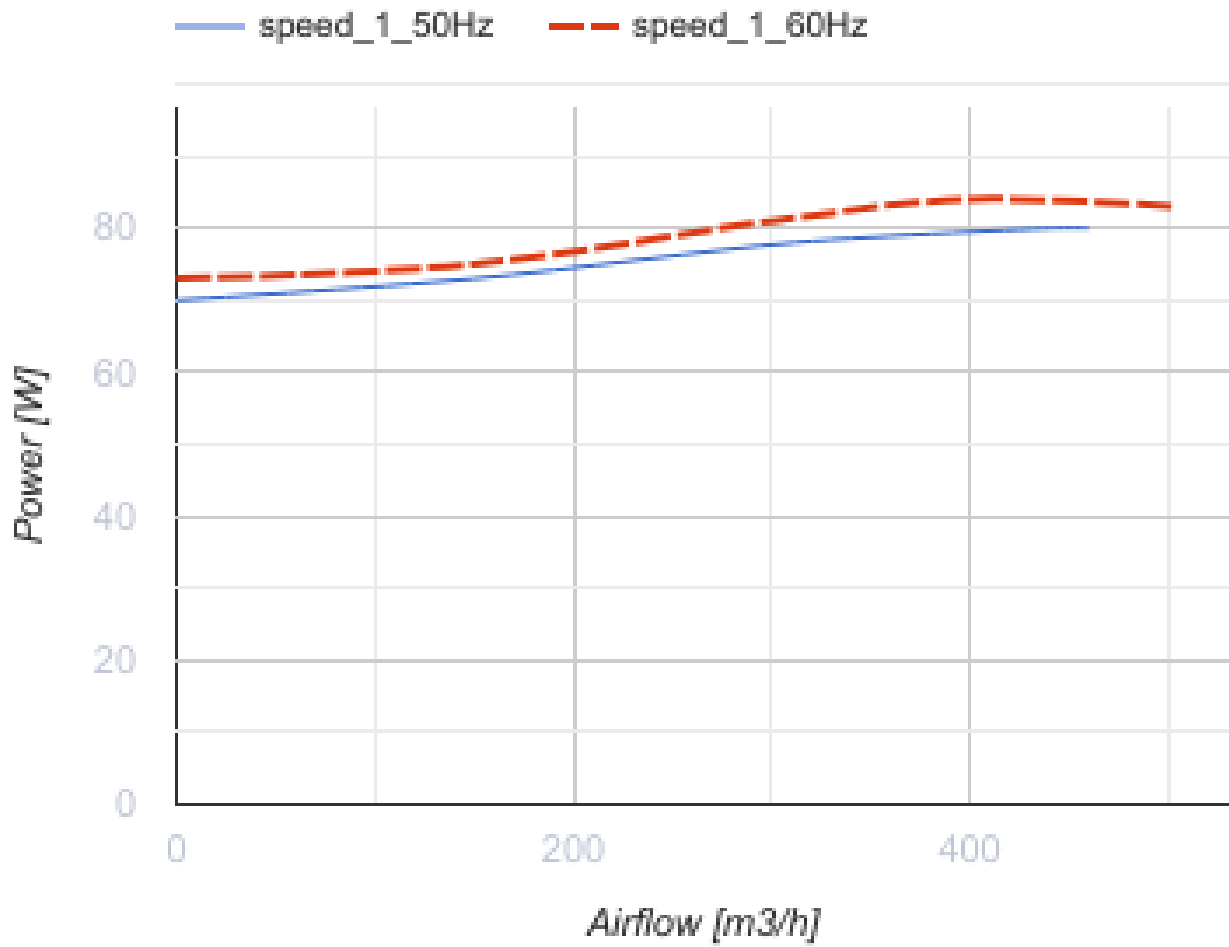

Centro 150 GI1

Канальные центробежные вентиляторы

- Максимальный расход воздуха: 460
- Тип двигателя: АС
- Управление: Встроенный регулятор скорости
- Тип крыльчатки: Центробежный назад загнутые лопатки
- Материал корпуса: Пластик
- Установка в любом положении
- Кабель подключения с сетевой вилкой
- Датчик температуры

	Единица измерения	Centro 150 GI1
Размер подключаемого воздуховода	мм	150
Скорость	-	1
Минимальное напряжение питания	В	220
Максимальное напряжение питания	В	240
Частота сети питания	Гц	50/60
Номинальная мощность	Вт	80
Максимальный ток	А	0.35
Максимальный расход воздуха	м ³ /час	460
Вес	кг	2.45
Максимальная температура перемещаемого воздуха	°С	55
Минимальная температура перемещаемого воздуха	°С	-25
Класс защиты	-	IPX4

Размеры

ØD	ØD1	B	L	L1	L2	L3
150/160	300	310	286	30	30	30

Экодизайн

Торговая марка	Blauberg					
Модель	Centro 150 GI1					
Удельное потребление энергии (кВт.час/(м ² /год))	Холодный		Умеренный		Теплый	
	53.7	A+	26.6	B	11.1	E
Тип установки	Однонаправленная					
Тип привода	Переменная скорость					
Тип теплообменника	Нет					
Максимальный расход воздуха (м ³ /час)	400					
Потребляемая мощность (Вт)	80					
Эталонный объемный расход (м ³ /с)	0.078					
Статическое давление в исходной точке (Па)	50					
Удельный потребляемая мощность в исходной точке (Вт/(м ³ /час))	0.129					
Способ управления приводом	Локальное регулирование потребления					
Максимальные внешние утечки (%)	2.7					
Sound power level (дБ(A))	66					
Декларируемый тип вентиляционной единицы	RVU UVU					
Годовое потребление электричества (кВт.час/год)	Холодный		Умеренный		Теплый	
	68		68		68	
Годовое сохранение тепла (кВт.час/год)	Холодный		Умеренный		Теплый	
	5536		2830		1280	