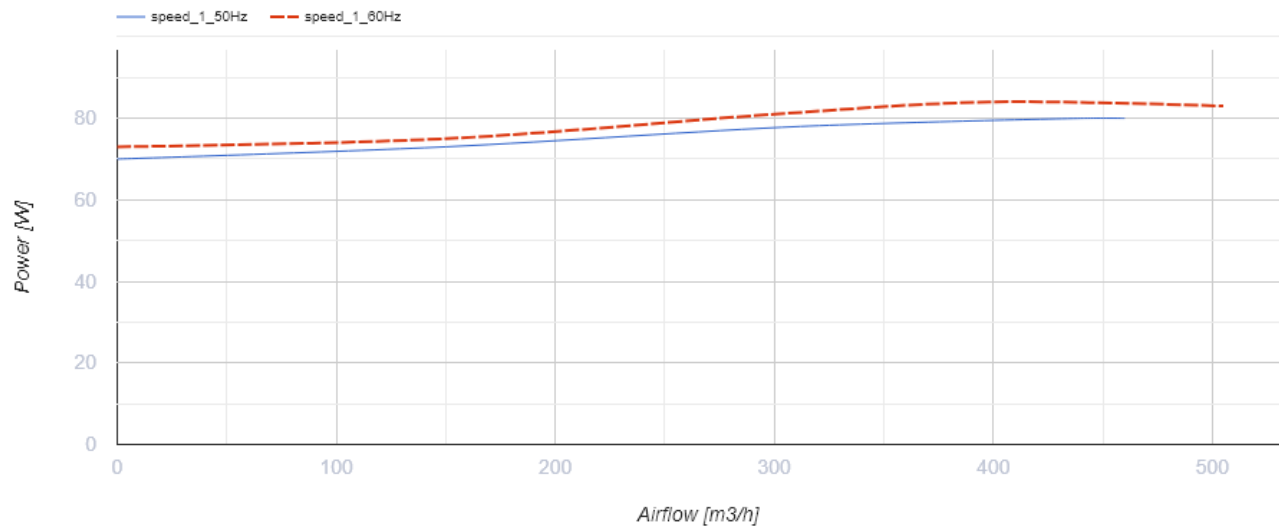

## Centro 150 G1

Канальные центробежные вентиляторы

- Максимальный расход воздуха: 460
- Тип двигателя: АС
- Управление: Встроенный регулятор скорости
- Тип крыльчатки: Центробежный назад загнутые лопатки
- Материал корпуса: Пластик
- Установка в любом положении
- Кабель подключения с сетевой вилкой
- Датчик температуры

	Единица измерения	Centro 150 G1
Размер подключаемого воздуховода	мм	150
Скорость	-	1
Минимальное напряжение питания	В	220
Максимальное напряжение питания	В	240
Частота сети питания	Гц	50/60
Номинальная мощность	Вт	80
Максимальный ток	А	0.35
Максимальный расход воздуха	м <sup>3</sup> /час	460
Вес	кг	2.45
Максимальная температура перемещаемого воздуха	°С	55
Минимальная температура перемещаемого воздуха	°С	-25
Класс защиты	-	IPX4

## Размеры

ØD	ØD1	B	L	L1	L2	L3
150/160	300	310	286	30	30	30

## Экодизайн

Торговая марка	Blauberg					
Модель	Centro 150 G1					
Удельное потребление энергии (кВт.час/(м <sup>2</sup> /год))	Холодный		Умеренный		Теплый	
	53.7	A+	26.6	B	11.1	E
Тип установки	Однонаправленная					
Тип привода	Переменная скорость					
Тип теплообменника	Нет					
Максимальный расход воздуха (м <sup>3</sup> /час)	400					
Потребляемая мощность (Вт)	80					
Эталонный объемный расход (м <sup>3</sup> /с)	0.078					
Статическое давление в исходной точке (Па)	50					
Удельный потребляемая мощность в исходной точке (Вт/(м <sup>3</sup> /час))	0.129					
Способ управления приводом	Локальное регулирование потребления					
Максимальные внешние утечки (%)	2.7					
Sound power level (дБ(A))	66					
Декларируемый тип вентиляционной единицы	RVU UVU					
Годовое потребление электричества (кВт.час/год)	Холодный		Умеренный		Теплый	
	68		68		68	
Годовое сохранение тепла (кВт.час/год)	Холодный		Умеренный		Теплый	
	5536		2830		1280	