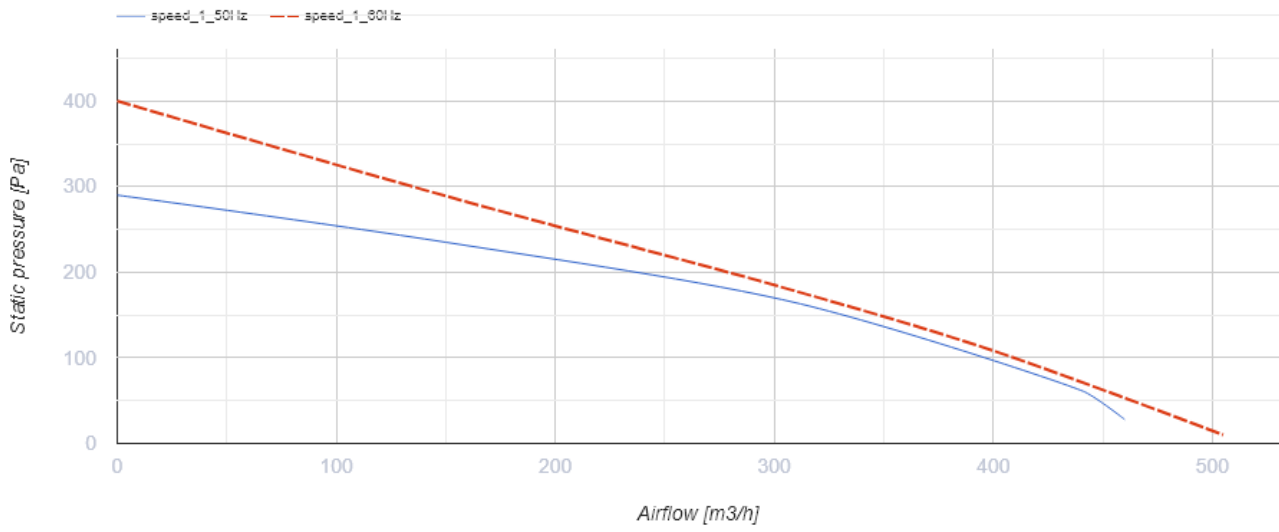

## Centro 150 G1

Канальные центробежные вентиляторы

- Максимальный расход воздуха: 460
- Тип двигателя: АС
- Управление: Встроенный регулятор скорости
- Тип крыльчатки: Центробежный назад загнутые лопатки
- Материал корпуса: Пластик
- Установка в любом положении
- Кабель подключения с сетевой вилкой
- Датчик температуры

	Единица измерения	Centro 150 G1
Размер подключаемого воздуховода	мм	150
Скорость	-	1
Минимальное напряжение питания	В	220
Максимальное напряжение питания	В	240
Частота сети питания	Гц	50/60
Номинальная мощность	Вт	80
Максимальный ток	А	0.35
Максимальный расход воздуха	м <sup>3</sup> /час	460
Вес	кг	2.45
Максимальная температура перемещаемого воздуха	°С	55
Минимальная температура перемещаемого воздуха	°С	-25
Класс защиты	-	IPX4

## Размеры

ØD	ØD1	B	L	L1	L2	L3
150/160	300	310	286	30	30	30

## Экодизайн

Торговая марка	Blauberg					
Модель	Centro 150 G1					
Удельное потребление энергии (кВт.час/(м <sup>2</sup> /год))	Холодный		Умеренный		Теплый	
	53.7	A+	26.6	B	11.1	E
Тип установки	Однонаправленная					
Тип привода	Переменная скорость					
Тип теплообменника	Нет					
Максимальный расход воздуха (м <sup>3</sup> /час)	400					
Потребляемая мощность (Вт)	80					
Эталонный объемный расход (м <sup>3</sup> /с)	0.078					
Статическое давление в исходной точке (Па)	50					
Удельный потребляемая мощность в исходной точке (Вт/(м <sup>3</sup> /час))	0.129					
Способ управления приводом	Локальное регулирование потребления					
Максимальные внешние утечки (%)	2.7					
Sound power level (дБ(A))	66					
Декларируемый тип вентиляционной единицы	RVU UVU					
Годовое потребление электричества (кВт.час/год)	Холодный		Умеренный		Теплый	
	68		68		68	
Годовое сохранение тепла (кВт.час/год)	Холодный		Умеренный		Теплый	
	5536		2830		1280	