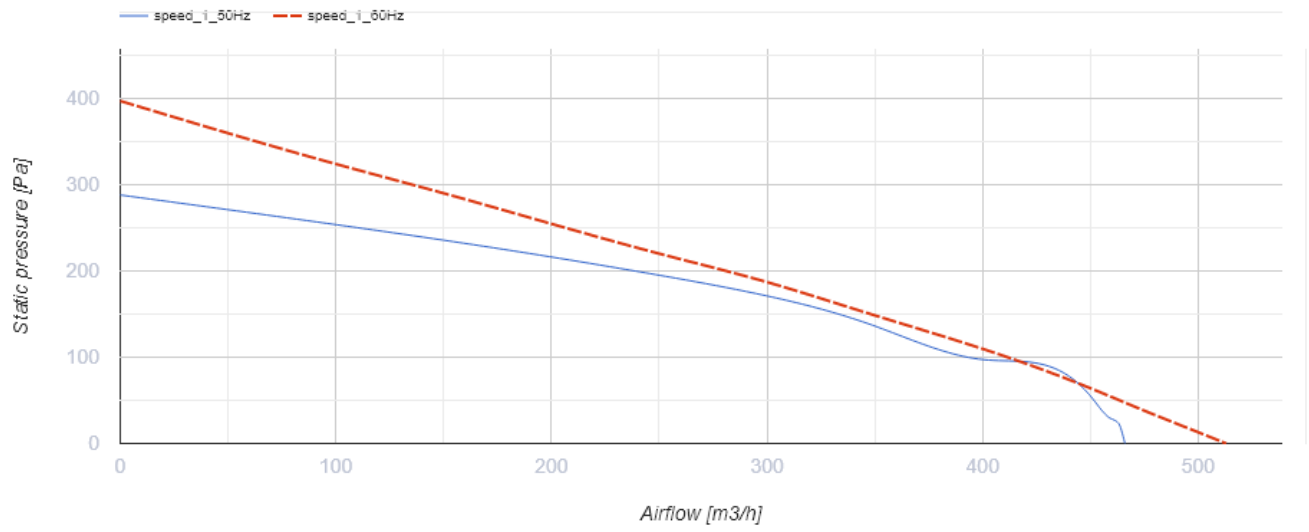

Centro 150

Канальные центробежные вентиляторы в пластиковых корпусах

- Максимальный расход воздуха: 460
- Уровень звукового давления LpA на расстоянии 3 м: 42
- Тип двигателя: АС
- Тип крыльчатки: Центробежная крыльчатка с назад загнутыми лопатками
- Материал корпуса: Пластик
- Установка в любом положении

	Единица измерения	Centro 150	
Размер подключаемого воздуховода	мм	150	
Скорость	-	1	
Фазность	-	1	
Минимальное напряжение питания	В	230	
Максимальное напряжение питания	В	230	
Частота сети питания	Гц	50	60
Номинальная мощность	Вт	65	
Максимальный ток	А	0.29	
Максимальный расход воздуха	м ³ /час	460	
Уровень звукового давления LpA на расстоянии 3 м	дБ(А)	42	
Вес	кг	2.45	
Максимальная температура перемещаемого воздуха	°С	55	
Минимальная температура перемещаемого воздуха	°С	-25	
Класс защиты	-	IPX4	
Класс защиты привода	-	IP44	

Размеры

ØD	ØD1	B	L	L1	L2	L3
150/160	300	310	286	30	30	30

Экодизайн

Торговая марка	Blauberg					
Модель	Centro 150					
Удельное потребление энергии (кВт.час/(м³/год))	Холодный		Умеренный		Теплый	
	-53.7	A+	-26.6	B	-11.1	E
Тип установки	Однонаправленная					
Тип привода	Переменная скорость					
Тип теплообменника	Нет					
Максимальный расход воздуха (м³/час)	400					
Потребляемая мощность (Вт)	80					
Эталонный объемный расход (м³/с)	0.078					
Статическое давление в исходной точке (Па)	50					
Удельный потребляемая мощность в исходной точке (Вт/(м³/час))	0.129					
Способ управления приводом	Локальное регулирование потребления					
Максимальные внешние утечки (%)	2.7					
Декларируемый тип вентиляционной единицы	RVU UVU					
Sound power level (дБ(A))	66					
Годовое потребление электричества (кВт.час/год)	Холодный		Умеренный		Теплый	
	68		68		68	
Годовое сохранение тепла (кВт.час/год)	Холодный		Умеренный		Теплый	
	5536		2830		1280	