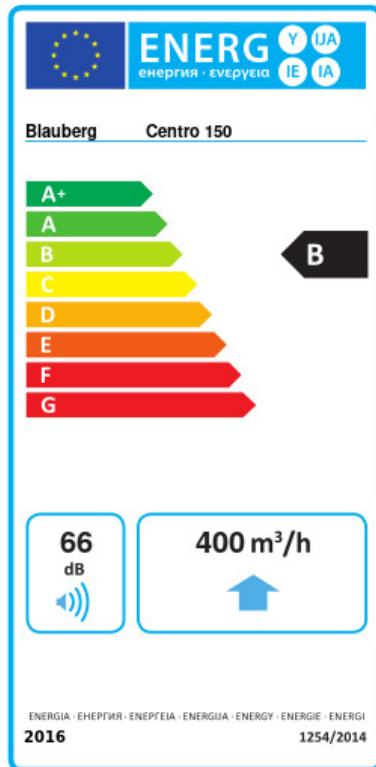

Centro 150

Канальные центробежные вентиляторы в пластиковых корпусах

- Максимальный расход воздуха: 460
- Уровень звукового давления LpA на расстоянии 3 м: 42
- Тип двигателя: АС
- Тип крыльчатки: Центробежная крыльчатка с назад загнутыми лопатками
- Материал корпуса: Пластик
- Установка в любом положении

	Единица измерения	Centro 150	
Размер подключаемого воздуховода	мм	150	
Скорость	-	1	
Фазность	-	1	
Минимальное напряжение питания	В	230	
Максимальное напряжение питания	В	230	
Частота сети питания	Гц	50	60
Номинальная мощность	Вт	65	
Максимальный ток	А	0.29	
Максимальный расход воздуха	м ³ /час	460	
Уровень звукового давления LpA на расстоянии 3 м	дБ(А)	42	
Вес	кг	2.45	
Максимальная температура перемещаемого воздуха	°С	55	
Минимальная температура перемещаемого воздуха	°С	-25	
Класс защиты	-	IPX4	
Класс защиты привода	-	IP44	

Размеры

ØD	ØD1	B	L	L1	L2	L3
150/160	300	310	286	30	30	30

Экодизайн

Торговая марка	Blauberg					
Модель	Centro 150					
Удельное потребление энергии (кВт.час/(м³/год))	Холодный		Умеренный		Теплый	
	-53.7	A+	-26.6	B	-11.1	E
Тип установки	Однонаправленная					
Тип привода	Переменная скорость					
Тип теплообменника	Нет					
Максимальный расход воздуха (м³/час)	400					
Потребляемая мощность (Вт)	80					
Эталонный объемный расход (м³/с)	0.078					
Статическое давление в исходной точке (Па)	50					
Удельный потребляемая мощность в исходной точке (Вт/(м³/час))	0.129					
Способ управления приводом	Локальное регулирование потребления					
Максимальные внешние утечки (%)	2.7					
Декларируемый тип вентиляционной единицы	RVU UVU					
Sound power level (дБ(A))	66					
Годовое потребление электричества (кВт.час/год)	Холодный		Умеренный		Теплый	
	68		68		68	
Годовое сохранение тепла (кВт.час/год)	Холодный		Умеренный		Теплый	
	5536		2830		1280	