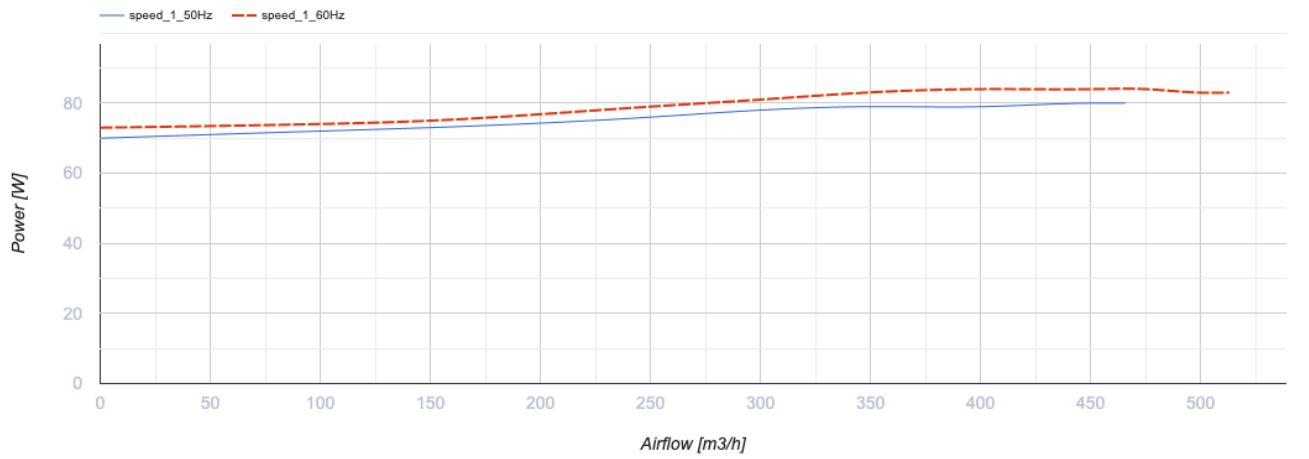

Centro 150

Канальные центробежные вентиляторы в пластиковых корпусах

- Максимальный расход воздуха: 460
- Уровень звукового давления LpA на расстоянии 3 м: 42
- Тип двигателя: АС
- Тип крыльчатки: Центробежная крыльчатка с назад загнутыми лопатками
- Материал корпуса: Пластик
- Установка в любом положении

	Единица измерения	Centro 150	
Размер подключаемого воздуховода	мм	150	
Скорость	-	1	
Фазность	-	1	
Минимальное напряжение питания	В	230	
Максимальное напряжение питания	В	230	
Частота сети питания	Гц	50	60
Номинальная мощность	Вт	65	
Максимальный ток	А	0.29	
Максимальный расход воздуха	м ³ /час	460	
Уровень звукового давления LpA на расстоянии 3 м	дБ(А)	42	
Вес	кг	2.45	
Максимальная температура перемещаемого воздуха	°С	55	
Минимальная температура перемещаемого воздуха	°С	-25	
Класс защиты	-	IPX4	
Класс защиты привода	-	IP44	

Размеры

ØD	ØD1	B	L	L1	L2	L3
150/160	300	310	286	30	30	30

Экодизайн

Торговая марка	Blauberg					
Модель	Centro 150					
Удельное потребление энергии (кВт.час/(м³/год))	Холодный		Умеренный		Теплый	
	-53.7	A+	-26.6	B	-11.1	E
Тип установки	Однонаправленная					
Тип привода	Переменная скорость					
Тип теплообменника	Нет					
Максимальный расход воздуха (м³/час)	400					
Потребляемая мощность (Вт)	80					
Эталонный объемный расход (м³/с)	0.078					
Статическое давление в исходной точке (Па)	50					
Удельный потребляемая мощность в исходной точке (Вт/(м³/час))	0.129					
Способ управления приводом	Локальное регулирование потребления					
Максимальные внешние утечки (%)	2.7					
Декларируемый тип вентиляционной единицы	RVU UVU					
Sound power level (дБ(A))	66					
Годовое потребление электричества (кВт.час/год)	Холодный		Умеренный		Теплый	
	68		68		68	
Годовое сохранение тепла (кВт.час/год)	Холодный		Умеренный		Теплый	
	5536		2830		1280	