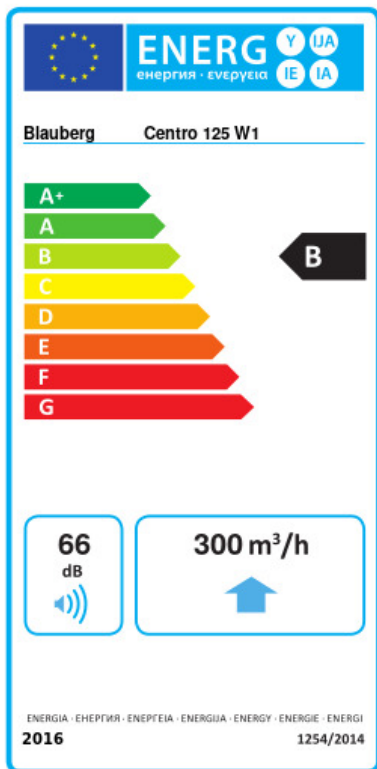

Centro 125 W1

Канальные центробежные вентиляторы

- Максимальный расход воздуха: 340
- Уровень звукового давления LpA на расстоянии 3 м: 40
- Тип двигателя: АС
- Тип крыльчатки: Центробежная крыльчатка с назад загнутыми лопатками
- Материал корпуса: Пластик
- Установка в любом положении
- Кабель подключения с сетевой вилкой

	Единица измерения	Centro 125 W1	
Размер подключаемого воздуховода	мм	125	
Скорость	-	1	
Фазность	-	1	
Минимальное напряжение питания	В	230	
Максимальное напряжение питания	В	230	
Частота сети питания	Гц	50	60
Номинальная мощность	Вт	63	
Максимальный ток	А	0.29	
Максимальный расход воздуха	м ³ /час	340	
Уровень звукового давления LpA на расстоянии 3 м	дБ(А)	40	
Вес	кг	2.2	
Максимальная температура перемещаемого воздуха	°С	55	
Минимальная температура перемещаемого воздуха	°С	-25	
Класс защиты	-	IPX4	
Класс защиты привода	-	IP44	

Размеры

ØD	ØD1	B	L	L1	L2	L3
125	250	270	220	30	27	30

Экодизайн

Торговая марка	Blauberg					
Модель	Centro 125 W1					
Удельное потребление энергии (кВт.час/(м³/год))	Холодный		Умеренный		Теплый	
	-53.2	A+	-26.1	B	-10.6	E
Тип установки	Однонаправленная					
Тип привода	Переменная скорость					
Тип теплообменника	Нет					
Максимальный расход воздуха (м³/час)	300					
Потребляемая мощность (Вт)	79					
Эталонный объемный расход (м³/с)	0.058					
Статическое давление в исходной точке (Па)	50					
Удельный потребляемая мощность в исходной точке (Вт/(м³/час))	0.167					
Способ управления приводом	Локальное регулирование потребления					
Максимальные внешние утечки (%)	2.7					
Декларируемый тип вентиляционной единицы	RVU UVU					
Sound power level (дБ(A))	66					
Годовое потребление электричества (кВт.час/год)	Холодный		Умеренный		Теплый	
	88		88		88	
Годовое сохранение тепла (кВт.час/год)	Холодный		Умеренный		Теплый	
	5536		2830		1280	