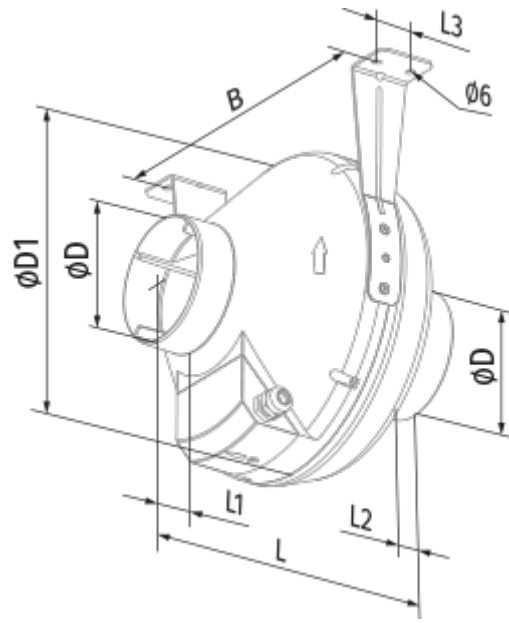

Centro 125 W1

Канальные центробежные вентиляторы

- Максимальный расход воздуха: 340
- Уровень звукового давления LpA на расстоянии 3 м: 40
- Тип двигателя: АС
- Тип крыльчатки: Центробежная крыльчатка с назад загнутыми лопатками
- Материал корпуса: Пластик
- Установка в любом положении
- Кабель подключения с сетевой вилкой

	Единица измерения	Centro 125 W1	
Размер подключаемого воздуховода	мм	125	
Скорость	-	1	
Фазность	-	1	
Минимальное напряжение питания	В	230	
Максимальное напряжение питания	В	230	
Частота сети питания	Гц	50	60
Номинальная мощность	Вт	63	
Максимальный ток	А	0.29	
Максимальный расход воздуха	м ³ /час	340	
Уровень звукового давления LpA на расстоянии 3 м	дБ(А)	40	
Вес	кг	2.2	
Максимальная температура перемещаемого воздуха	°С	55	
Минимальная температура перемещаемого воздуха	°С	-25	
Класс защиты	-	IPX4	
Класс защиты привода	-	IP44	

Размеры

ØD	ØD1	B	L	L1	L2	L3
125	250	270	220	30	27	30

Экодизайн

Торговая марка	Blauberg					
Модель	Centro 125 W1					
Удельное потребление энергии (кВт.час/(м³/год))	Холодный		Умеренный		Теплый	
	-53.2	A+	-26.1	B	-10.6	E
Тип установки	Однонаправленная					
Тип привода	Переменная скорость					
Тип теплообменника	Нет					
Максимальный расход воздуха (м³/час)	300					
Потребляемая мощность (Вт)	79					
Эталонный объемный расход (м³/с)	0.058					
Статическое давление в исходной точке (Па)	50					
Удельный потребляемая мощность в исходной точке (Вт/(м³/час))	0.167					
Способ управления приводом	Локальное регулирование потребления					
Максимальные внешние утечки (%)	2.7					
Декларируемый тип вентиляционной единицы	RVU UVU					
Sound power level (дБ(A))	66					
Годовое потребление электричества (кВт.час/год)	Холодный		Умеренный		Теплый	
	88		88		88	
Годовое сохранение тепла (кВт.час/год)	Холодный		Умеренный		Теплый	
	5536		2830		1280	