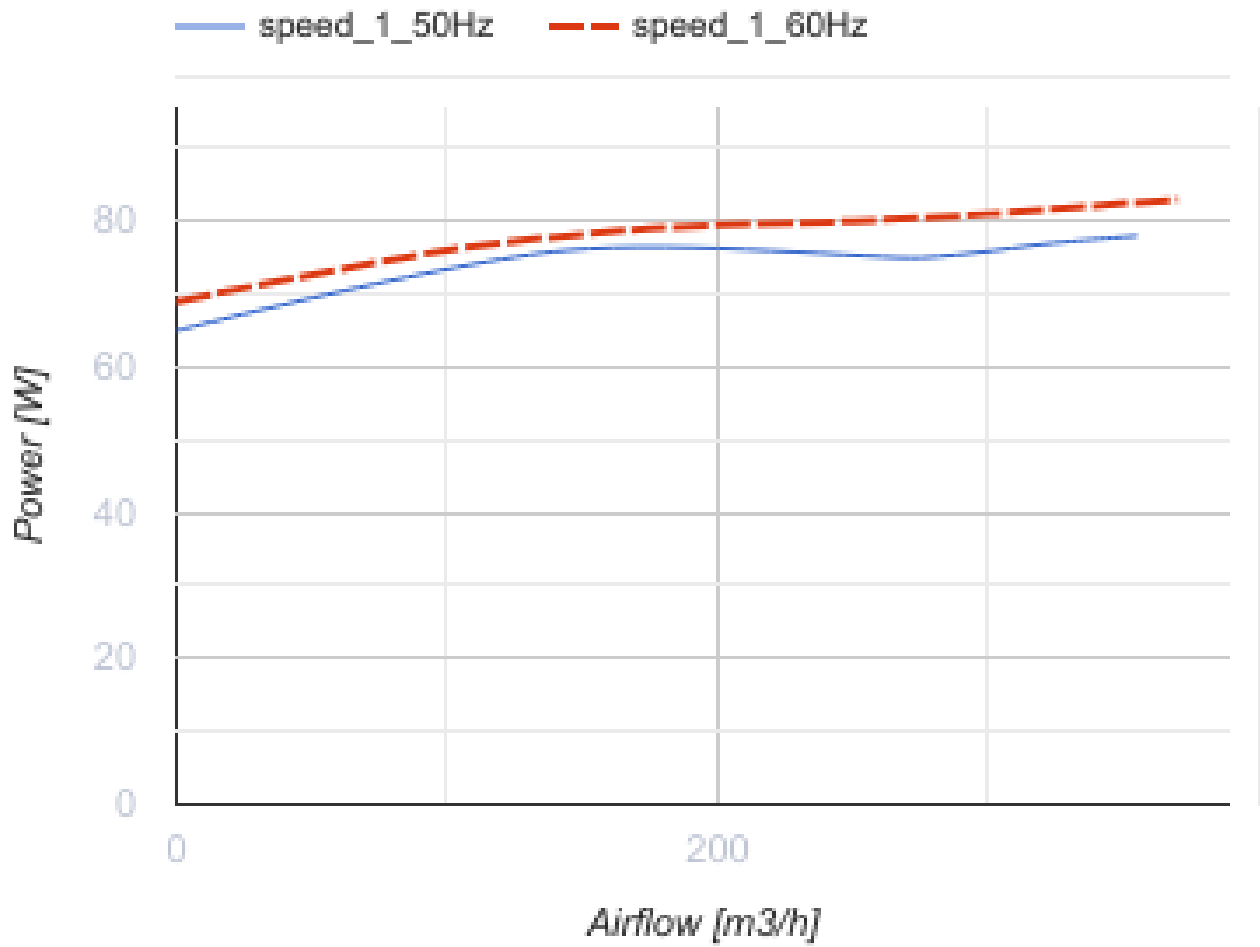

Centro 125 W1

Канальные центробежные вентиляторы

- Максимальный расход воздуха: 340
- Уровень звукового давления LpA на расстоянии 3 м: 40
- Тип двигателя: АС
- Тип крыльчатки: Центробежная крыльчатка с назад загнутыми лопатками
- Материал корпуса: Пластик
- Установка в любом положении
- Кабель подключения с сетевой вилкой

	Единица измерения	Centro 125 W1	
Размер подключаемого воздуховода	мм	125	
Скорость	-	1	
Фазность	-	1	
Минимальное напряжение питания	В	230	
Максимальное напряжение питания	В	230	
Частота сети питания	Гц	50	60
Номинальная мощность	Вт	63	
Максимальный ток	А	0.29	
Максимальный расход воздуха	м ³ /час	340	
Уровень звукового давления LpA на расстоянии 3 м	дБ(А)	40	
Вес	кг	2.2	
Максимальная температура перемещаемого воздуха	°С	55	
Минимальная температура перемещаемого воздуха	°С	-25	
Класс защиты	-	IPX4	
Класс защиты привода	-	IP44	

Размеры

ØD	ØD1	B	L	L1	L2	L3
125	250	270	220	30	27	30

Экодизайн

Торговая марка	Blauberg					
Модель	Centro 125 W1					
Удельное потребление энергии (кВт.час/(м³/год))	Холодный		Умеренный		Теплый	
	-53.2	A+	-26.1	B	-10.6	E
Тип установки	Однонаправленная					
Тип привода	Переменная скорость					
Тип теплообменника	Нет					
Максимальный расход воздуха (м³/час)	300					
Потребляемая мощность (Вт)	79					
Эталонный объемный расход (м³/с)	0.058					
Статическое давление в исходной точке (Па)	50					
Удельный потребляемая мощность в исходной точке (Вт/(м³/час))	0.167					
Способ управления приводом	Локальное регулирование потребления					
Максимальные внешние утечки (%)	2.7					
Декларируемый тип вентиляционной единицы	RVU UVU					
Sound power level (дБ(A))	66					
Годовое потребление электричества (кВт.час/год)	Холодный		Умеренный		Теплый	
	88		88		88	
Годовое сохранение тепла (кВт.час/год)	Холодный		Умеренный		Теплый	
	5536		2830		1280	