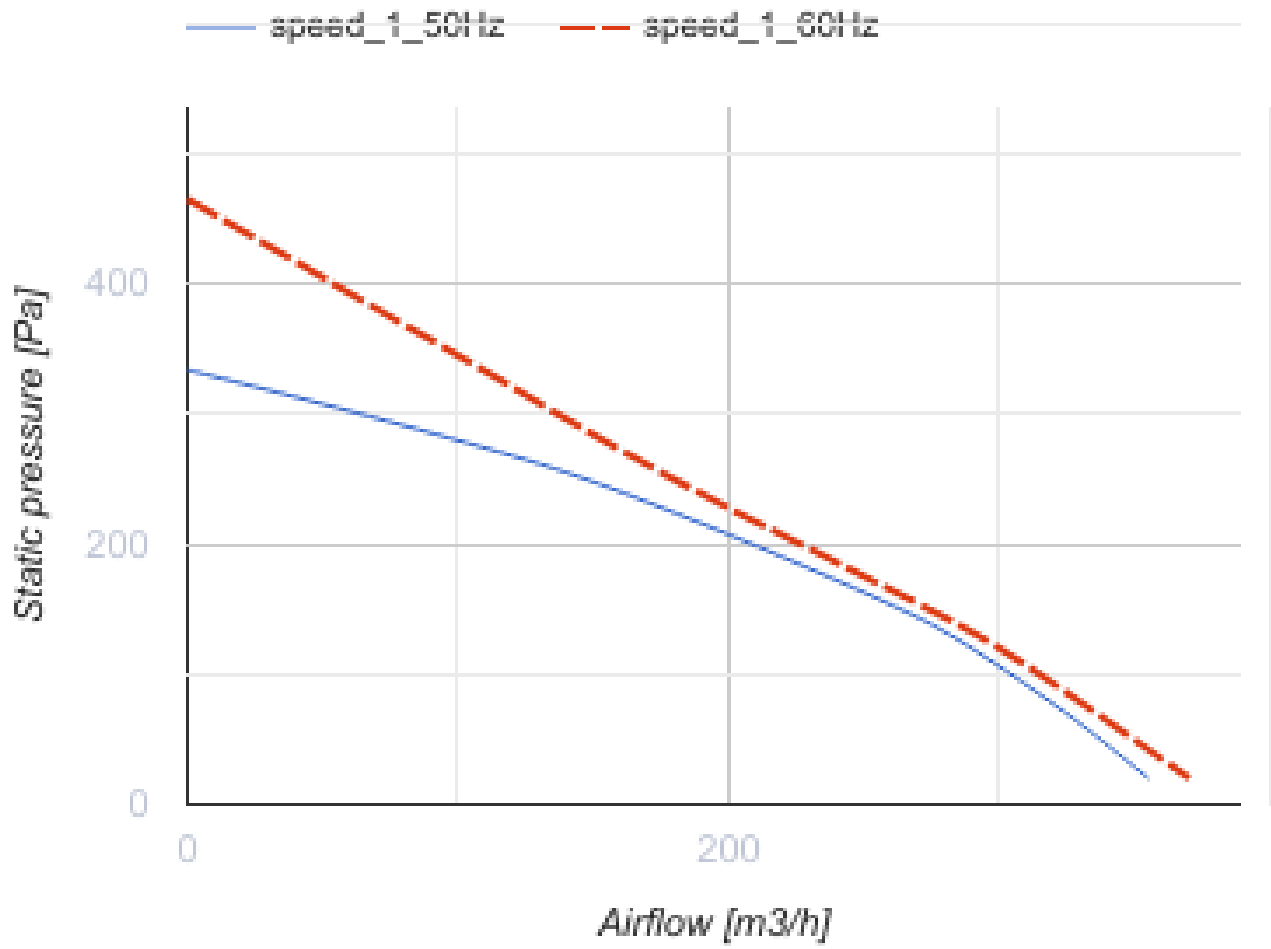

Centro 125 W1

Канальные центробежные вентиляторы

- Максимальный расход воздуха: 340
- Уровень звукового давления LpA на расстоянии 3 м: 40
- Тип двигателя: АС
- Тип крыльчатки: Центробежная крыльчатка с назад загнутыми лопатками
- Материал корпуса: Пластик
- Установка в любом положении
- Кабель подключения с сетевой вилкой

	Единица измерения	Centro 125 W1	
Размер подключаемого воздуховода	мм	125	
Скорость	-	1	
Фазность	-	1	
Минимальное напряжение питания	В	230	
Максимальное напряжение питания	В	230	
Частота сети питания	Гц	50	60
Номинальная мощность	Вт	63	
Максимальный ток	А	0.29	
Максимальный расход воздуха	м ³ /час	340	
Уровень звукового давления LpA на расстоянии 3 м	дБ(А)	40	
Вес	кг	2.2	
Максимальная температура перемещаемого воздуха	°С	55	
Минимальная температура перемещаемого воздуха	°С	-25	
Класс защиты	-	IPX4	
Класс защиты привода	-	IP44	

Размеры

ØD	ØD1	B	L	L1	L2	L3
125	250	270	220	30	27	30

Экодизайн

Торговая марка	Blauberg					
Модель	Centro 125 W1					
Удельное потребление энергии (кВт.час/(м³/год))	Холодный		Умеренный		Теплый	
	-53.2	A+	-26.1	B	-10.6	E
Тип установки	Однонаправленная					
Тип привода	Переменная скорость					
Тип теплообменника	Нет					
Максимальный расход воздуха (м³/час)	300					
Потребляемая мощность (Вт)	79					
Эталонный объемный расход (м³/с)	0.058					
Статическое давление в исходной точке (Па)	50					
Удельный потребляемая мощность в исходной точке (Вт/(м³/час))	0.167					
Способ управления приводом	Локальное регулирование потребления					
Максимальные внешние утечки (%)	2.7					
Декларируемый тип вентиляционной единицы	RVU UVU					
Sound power level (дБ(A))	66					
Годовое потребление электричества (кВт.час/год)	Холодный		Умеренный		Теплый	
	88		88		88	
Годовое сохранение тепла (кВт.час/год)	Холодный		Умеренный		Теплый	
	5536		2830		1280	