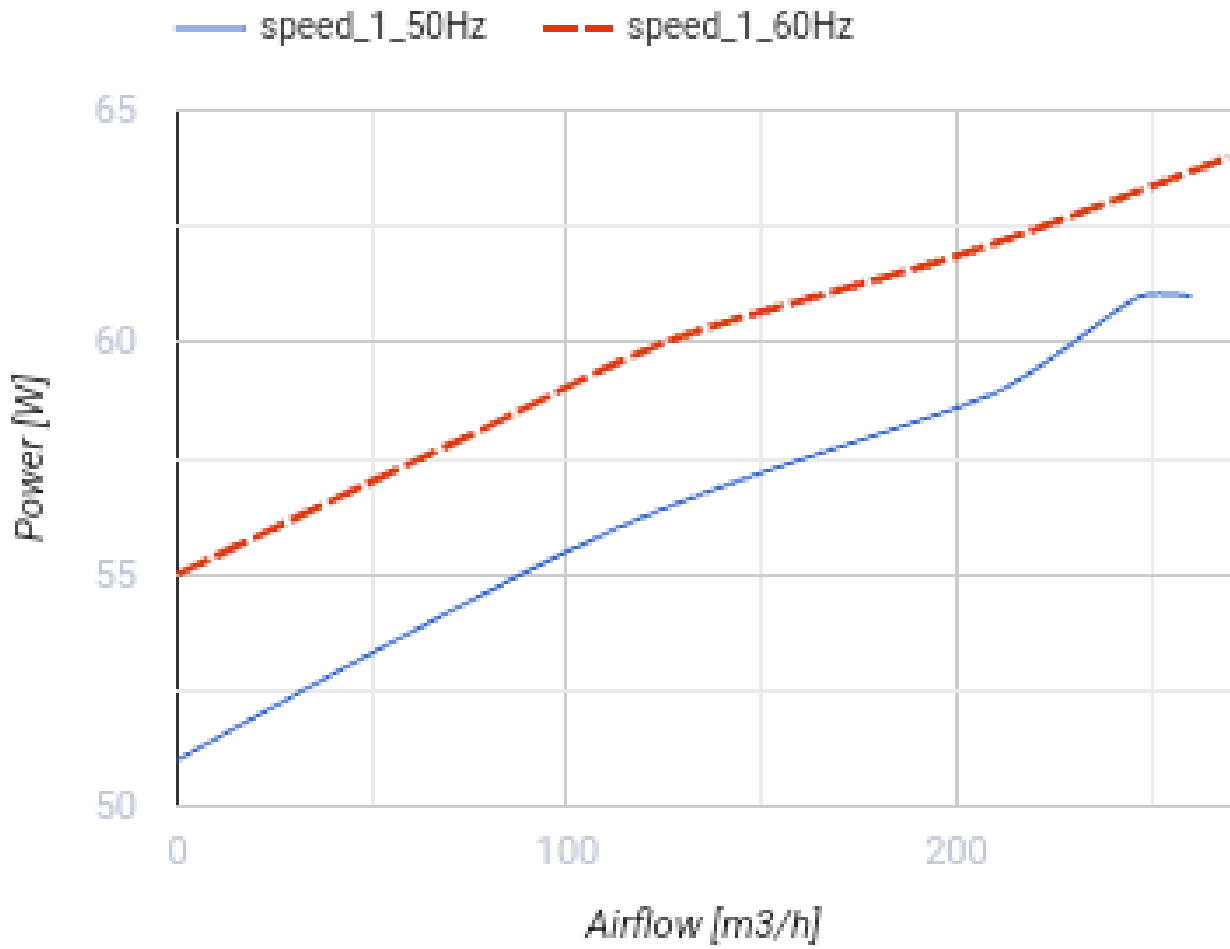

## Centro 125 L G1

Канальные центробежные вентиляторы

- Максимальный расход воздуха: 260
- Тип двигателя: АС
- Управление: Встроенный регулятор скорости
- Тип крыльчатки: Центробежный назад загнутые лопатки
- Материал корпуса: Пластик
- Установка в любом положении
- Кабель подключения с сетевой вилкой
- Датчик температуры

	Единица измерения	Centro 125 L G1
Размер подключаемого воздуховода	мм	125
Скорость	-	1
Минимальное напряжение питания	В	220
Максимальное напряжение питания	В	240
Частота сети питания	Гц	50/60
Номинальная мощность	Вт	61
Максимальный ток	А	0.38
Максимальный расход воздуха	м <sup>3</sup> /час	260
Вес	кг	2.2
Максимальная температура перемещаемого воздуха	°С	55
Минимальная температура перемещаемого воздуха	°С	-25
Класс защиты	-	IPX4

## Размеры

ØD	ØD1	B	L	L1	L2	L3
125	250	270	220	30	27	30

## Экодизайн

Торговая марка	Blauberg					
Модель	Centro 125 L G1					
Удельное потребление энергии (кВт.час/(м <sup>2</sup> /год))	Холодный		Умеренный		Теплый	
	52.6	A+	25.6	C	10.1	E
Тип установки	Однонаправленная					
Тип привода	Переменная скорость					
Тип теплообменника	Нет					
Максимальный расход воздуха (м <sup>3</sup> /час)	200					
Потребляемая мощность (Вт)	61					
Эталонный объемный расход (м <sup>3</sup> /с)	0.039					
Статическое давление в исходной точке (Па)	50					
Удельный потребляемая мощность в исходной точке (Вт/(м <sup>3</sup> /час))	0.207					
Способ управления приводом	Локальное регулирование потребления					
Максимальные внешние утечки (%)	2.7					
Sound power level (дБ(A))	56					
Декларируемый тип вентиляционной единицы	RVU UVU					
Годовое потребление электричества (кВт.час/год)	Холодный		Умеренный		Теплый	
	110		110		110	
Годовое сохранение тепла (кВт.час/год)	Холодный		Умеренный		Теплый	
	5536		2830		1280	