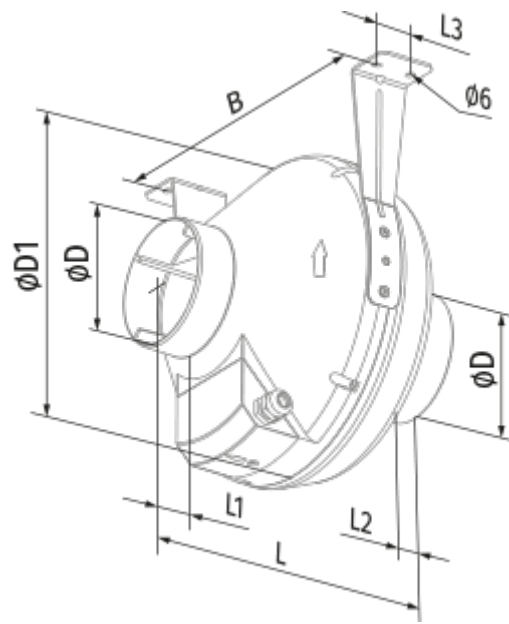

## Centro 125 L G1

Канальные центробежные вентиляторы

- Максимальный расход воздуха: 260
- Тип двигателя: АС
- Управление: Встроенный регулятор скорости
- Тип крыльчатки: Центробежный назад загнутые лопатки
- Материал корпуса: Пластик
- Установка в любом положении
- Кабель подключения с сетевой вилкой
- Датчик температуры

	Единица измерения	Centro 125 L G1
Размер подключаемого воздуховода	мм	125
Скорость	-	1
Минимальное напряжение питания	В	220
Максимальное напряжение питания	В	240
Частота сети питания	Гц	50/60
Номинальная мощность	Вт	61
Максимальный ток	А	0.38
Максимальный расход воздуха	м <sup>3</sup> /час	260
Вес	кг	2.2
Максимальная температура перемещаемого воздуха	°С	55
Минимальная температура перемещаемого воздуха	°С	-25
Класс защиты	-	IPX4

## Размеры

ØD	ØD1	B	L	L1	L2	L3
125	250	270	220	30	27	30