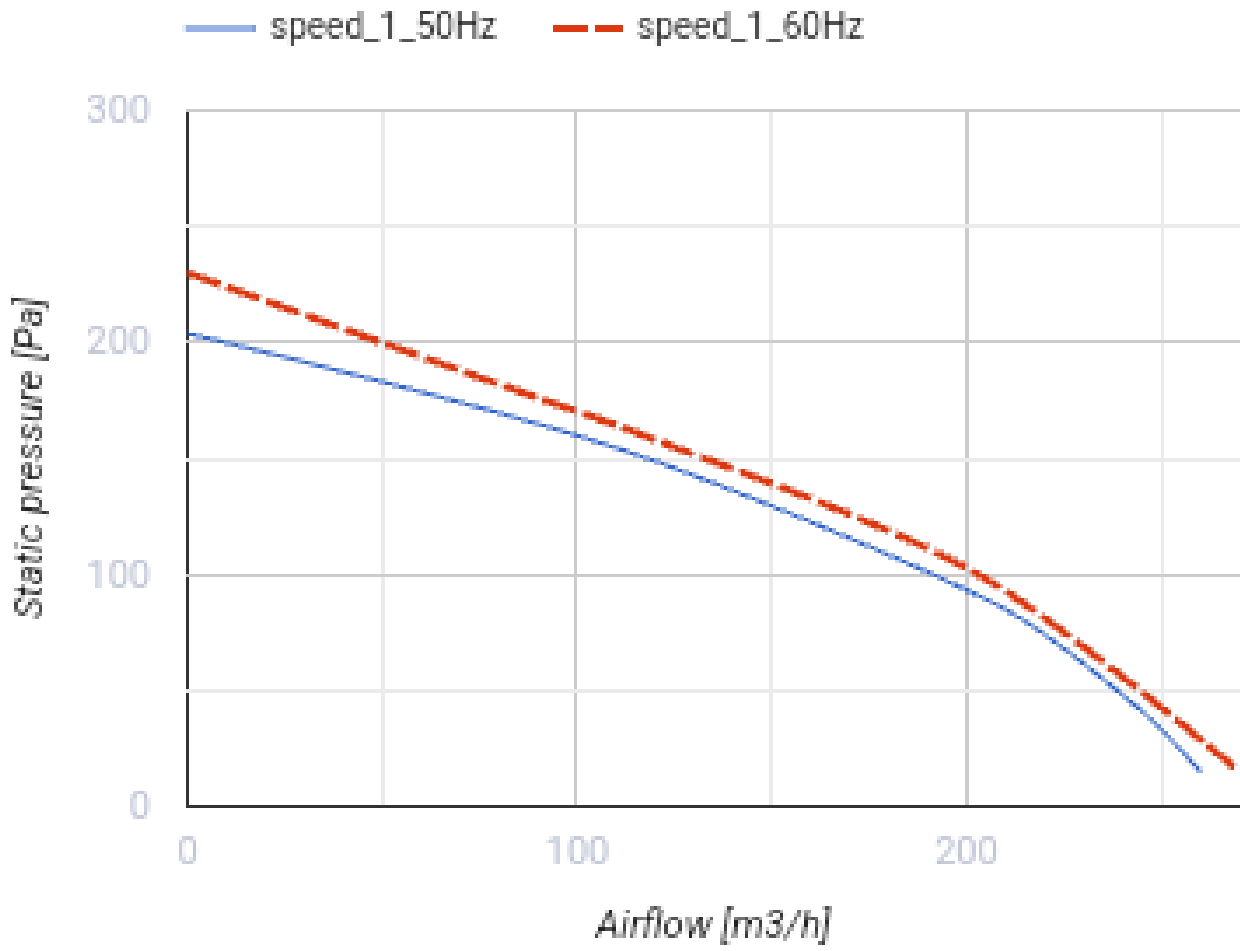

## Centro 125 L G1

Канальные центробежные вентиляторы

- Максимальный расход воздуха: 260
- Тип двигателя: АС
- Управление: Встроенный регулятор скорости
- Тип крыльчатки: Центробежный назад загнутые лопатки
- Материал корпуса: Пластик
- Установка в любом положении
- Кабель подключения с сетевой вилкой
- Датчик температуры

	Единица измерения	Centro 125 L G1
Размер подключаемого воздуховода	мм	125
Скорость	-	1
Минимальное напряжение питания	В	220
Максимальное напряжение питания	В	240
Частота сети питания	Гц	50/60
Номинальная мощность	Вт	61
Максимальный ток	А	0.38
Максимальный расход воздуха	м <sup>3</sup> /час	260
Вес	кг	2.2
Максимальная температура перемещаемого воздуха	°С	55
Минимальная температура перемещаемого воздуха	°С	-25
Класс защиты	-	IPX4

## Размеры

ØD	ØD1	B	L	L1	L2	L3
125	250	270	220	30	27	30

## Экодизайн

Торговая марка	Blauberg					
Модель	Centro 125 L G1					
Удельное потребление энергии (кВт.час/(м <sup>2</sup> /год))	Холодный		Умеренный		Теплый	
	52.6	A+	25.6	C	10.1	E
Тип установки	Однонаправленная					
Тип привода	Переменная скорость					
Тип теплообменника	Нет					
Максимальный расход воздуха (м <sup>3</sup> /час)	200					
Потребляемая мощность (Вт)	61					
Эталонный объемный расход (м <sup>3</sup> /с)	0.039					
Статическое давление в исходной точке (Па)	50					
Удельный потребляемая мощность в исходной точке (Вт/(м <sup>3</sup> /час))	0.207					
Способ управления приводом	Локальное регулирование потребления					
Максимальные внешние утечки (%)	2.7					
Sound power level (дБ(A))	56					
Декларируемый тип вентиляционной единицы	RVU UVU					
Годовое потребление электричества (кВт.час/год)	Холодный		Умеренный		Теплый	
	110		110		110	
Годовое сохранение тепла (кВт.час/год)	Холодный		Умеренный		Теплый	
	5536		2830		1280	