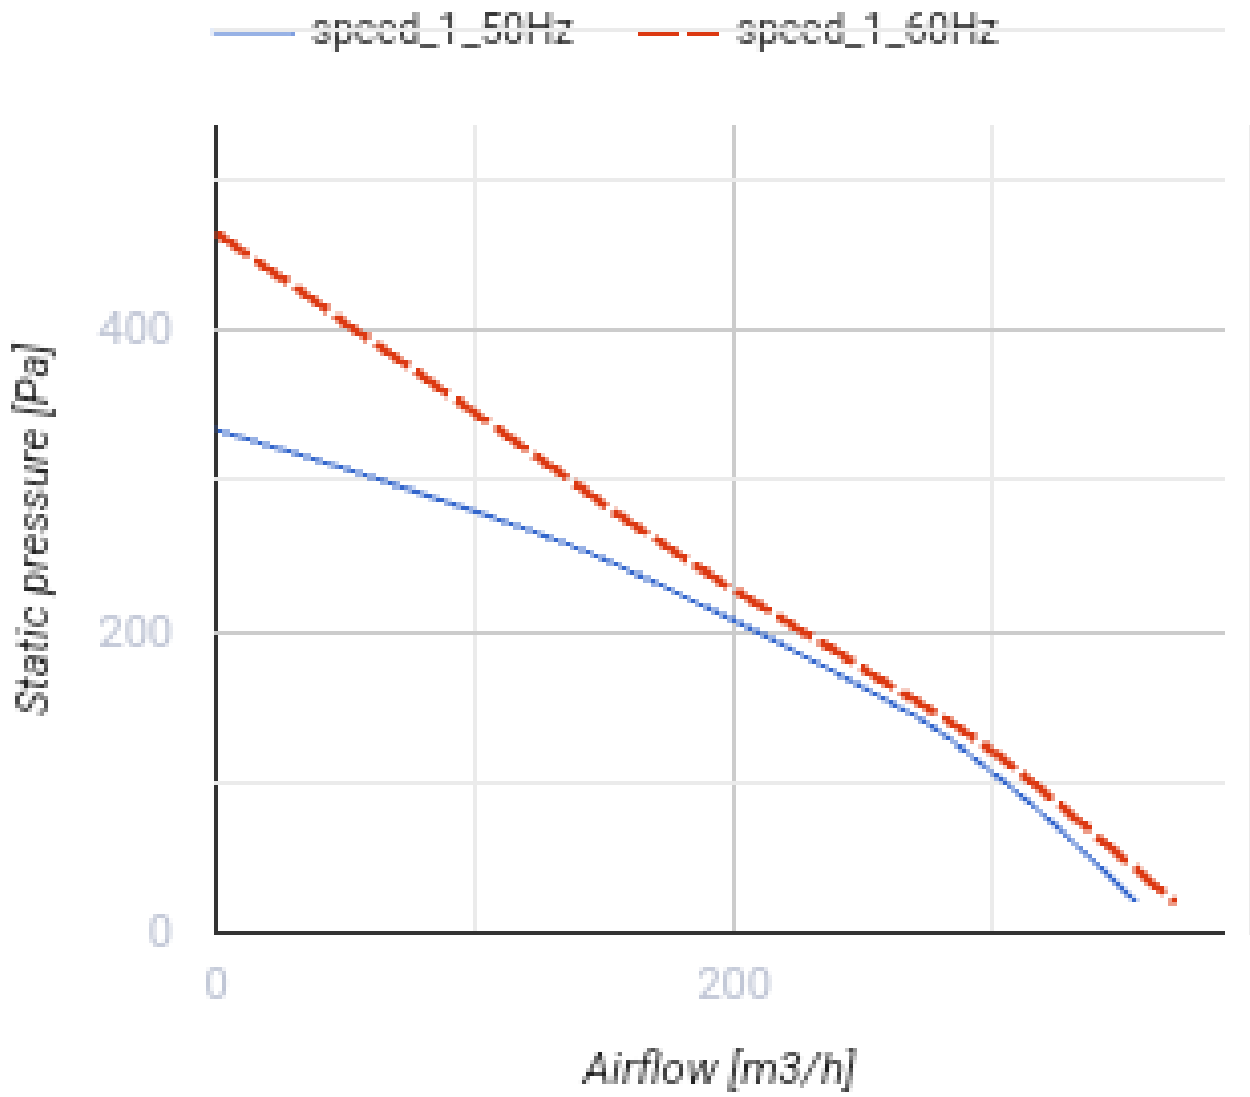

## Centro 125 FR1

Канальные центробежные вентиляторы

- Максимальный расход воздуха: 355
- Тип двигателя: АС
- Управление: Встроенный регулятор скорости
- Тип крыльчатки: Центробежный назад загнутые лопатки
- Материал корпуса: Пластик
- Установка в любом положении
- Кабель подключения с сетевой вилкой

	Единица измерения	Centro 125 FR1
Размер подключаемого воздуховода	мм	125
Скорость	-	1
Минимальное напряжение питания	В	220
Максимальное напряжение питания	В	240
Частота сети питания	Гц	50/60
Номинальная мощность	Вт	79
Максимальный ток	А	0.34
Максимальный расход воздуха	м <sup>3</sup> /час	355
Вес	кг	2.2
Максимальная температура перемещаемого воздуха	°С	55
Минимальная температура перемещаемого воздуха	°С	-25
Класс защиты	-	IPX4

### Размеры

ØD	ØD1	B	L	L1	L2	L3
125	250	270	220	30	27	30

## Экодизайн

Торговая марка	Blauberg					
Модель	Centro 125 FR1					
Удельное потребление энергии (кВт.час/(м <sup>2</sup> /год))	Холодный		Умеренный		Теплый	
	53.2	A+	26.1	B	10.6	E
Тип установки	Однонаправленная					
Тип привода	Переменная скорость					
Тип теплообменника	Нет					
Максимальный расход воздуха (м <sup>3</sup> /час)	300					
Потребляемая мощность (Вт)	79					
Эталонный объемный расход (м <sup>3</sup> /с)	0.058					
Статическое давление в исходной точке (Па)	50					
Удельный потребляемая мощность в исходной точке (Вт/(м <sup>3</sup> /час))	0.167					
Способ управления приводом	Локальное регулирование потребления					
Максимальные внешние утечки (%)	2.7					
Sound power level (дБ(A))	66					
Декларируемый тип вентиляционной единицы	RVU UVU					
Годовое потребление электричества (кВт.час/год)	Холодный		Умеренный		Теплый	
	88		88		88	
Годовое сохранение тепла (кВт.час/год)	Холодный		Умеренный		Теплый	
	5536		2830		1280	