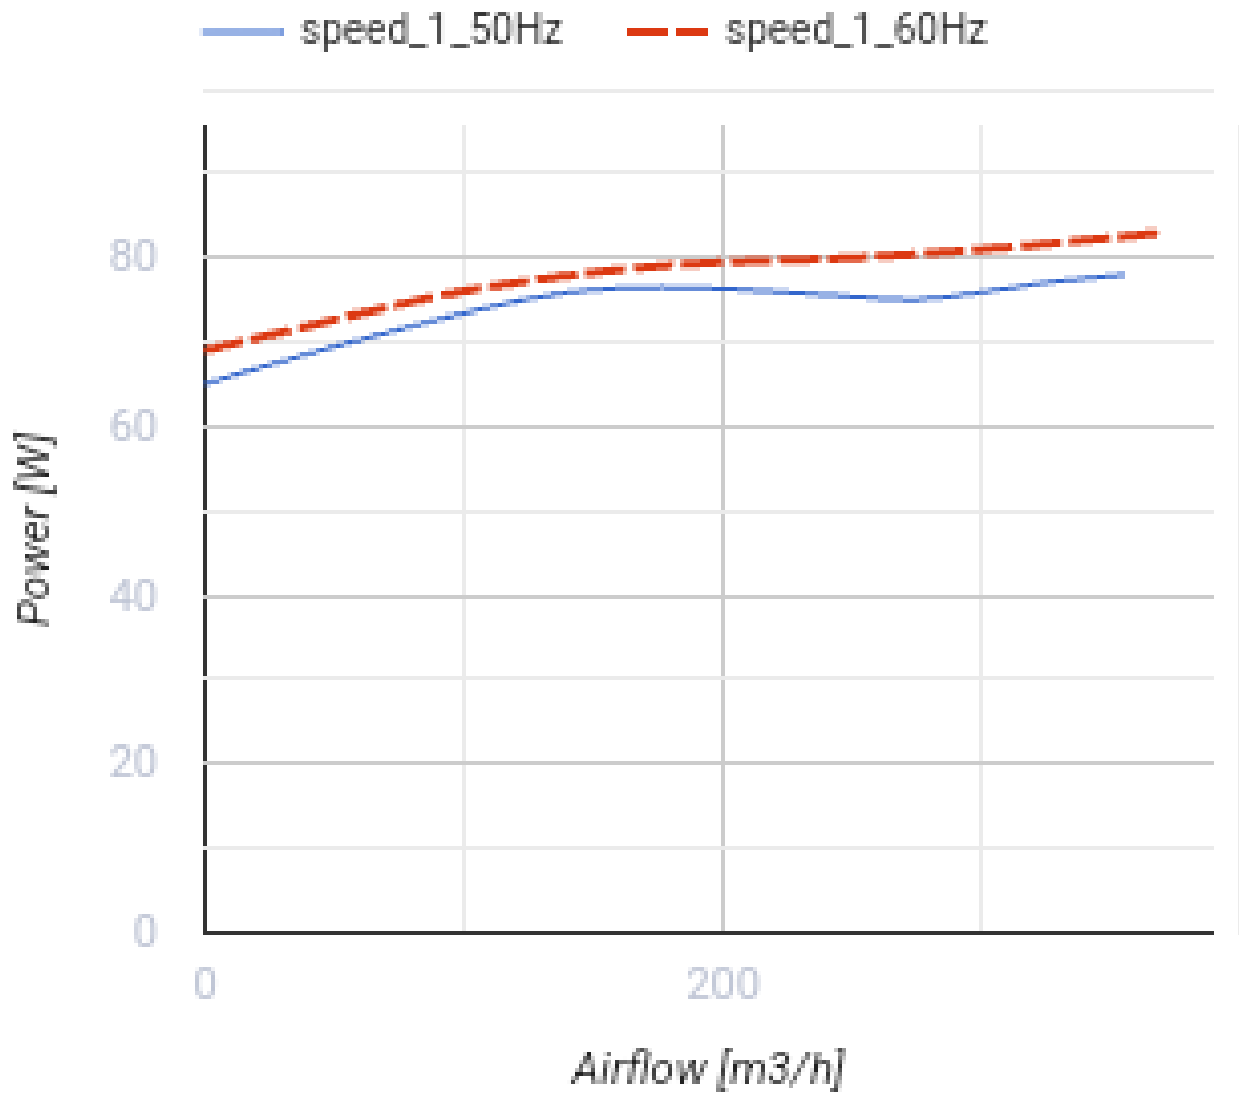

## Centro 125 FR1

Канальные центробежные вентиляторы

- Максимальный расход воздуха: 355
- Тип двигателя: АС
- Управление: Встроенный регулятор скорости
- Тип крыльчатки: Центробежный назад загнутые лопатки
- Материал корпуса: Пластик
- Установка в любом положении
- Кабель подключения с сетевой вилкой

	Единица измерения	Centro 125 FR1
Размер подключаемого воздуховода	мм	125
Скорость	-	1
Минимальное напряжение питания	В	220
Максимальное напряжение питания	В	240
Частота сети питания	Гц	50/60
Номинальная мощность	Вт	79
Максимальный ток	А	0.34
Максимальный расход воздуха	м <sup>3</sup> /час	355
Вес	кг	2.2
Максимальная температура перемещаемого воздуха	°С	55
Минимальная температура перемещаемого воздуха	°С	-25
Класс защиты	-	IPX4

### Размеры

ØD	ØD1	B	L	L1	L2	L3
125	250	270	220	30	27	30

## Экодизайн

Торговая марка	Blauberg					
Модель	Centro 125 FR1					
Удельное потребление энергии (кВт.час/(м <sup>2</sup> /год))	Холодный		Умеренный		Теплый	
	53.2	A+	26.1	B	10.6	E
Тип установки	Однонаправленная					
Тип привода	Переменная скорость					
Тип теплообменника	Нет					
Максимальный расход воздуха (м <sup>3</sup> /час)	300					
Потребляемая мощность (Вт)	79					
Эталонный объемный расход (м <sup>3</sup> /с)	0.058					
Статическое давление в исходной точке (Па)	50					
Удельный потребляемая мощность в исходной точке (Вт/(м <sup>3</sup> /час))	0.167					
Способ управления приводом	Локальное регулирование потребления					
Максимальные внешние утечки (%)	2.7					
Sound power level (дБ(A))	66					
Декларируемый тип вентиляционной единицы	RVU UVU					
Годовое потребление электричества (кВт.час/год)	Холодный		Умеренный		Теплый	
	88		88		88	
Годовое сохранение тепла (кВт.час/год)	Холодный		Умеренный		Теплый	
	5536		2830		1280	