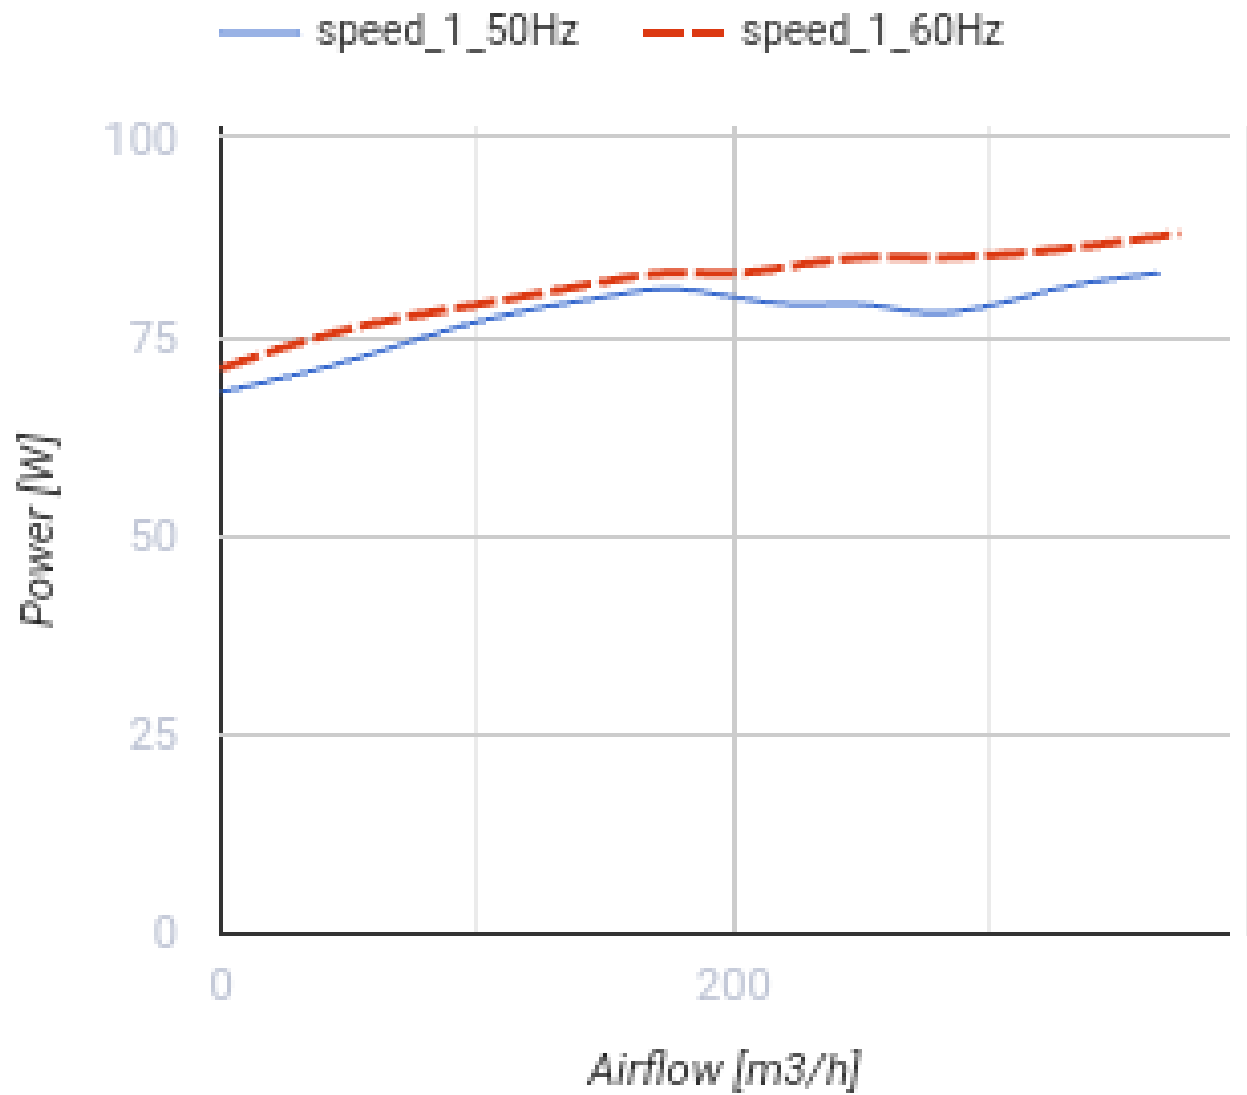

Centro 125

Канальные центробежные вентиляторы в пластиковых корпусах

- Максимальный расход воздуха: 340
- Уровень звукового давления LpA на расстоянии 3 м: 40
- Тип двигателя: АС
- Тип крыльчатки: Центробежная крыльчатка с назад загнутыми лопатками
- Материал корпуса: Пластик
- Установка в любом положении

	Единица измерения	Centro 125	
Размер подключаемого воздуховода	мм	125	
Скорость	-	1	
Фазность	-	1	
Минимальное напряжение питания	В	230	
Максимальное напряжение питания	В	230	
Частота сети питания	Гц	50	60
Номинальная мощность	Вт	63	
Максимальный ток	А	0.29	
Максимальный расход воздуха	м ³ /час	340	
Уровень звукового давления LpA на расстоянии 3 м	дБ(А)	40	
Вес	кг	2.2	
Максимальная температура перемещаемого воздуха	°С	55	
Минимальная температура перемещаемого воздуха	°С	-25	
Класс защиты	-	IPX4	
Класс защиты привода	-	IP44	

Размеры

ØD	ØD1	B	L	L1	L2	L3
125	250	270	220	30	27	30

Экодизайн

Торговая марка	Blauberg					
Модель	Centro 125					
Удельное потребление энергии (кВт.час/(м³/год))	Холодный		Умеренный		Теплый	
	-53.2	A+	-26.1	B	-10.6	E
Тип установки	Однонаправленная					
Тип привода	Переменная скорость					
Тип теплообменника	Нет					
Максимальный расход воздуха (м³/час)	300					
Потребляемая мощность (Вт)	79					
Эталонный объемный расход (м³/с)	0.058					
Статическое давление в исходной точке (Па)	50					
Удельный потребляемая мощность в исходной точке (Вт/(м³/час))	0.167					
Способ управления приводом	Локальное регулирование потребления					
Максимальные внешние утечки (%)	2.7					
Декларируемый тип вентиляционной единицы	RVU UVU					
Sound power level (дБ(A))	66					
Годовое потребление электричества (кВт.час/год)	Холодный		Умеренный		Теплый	
	88		88		88	
Годовое сохранение тепла (кВт.час/год)	Холодный		Умеренный		Теплый	
	5536		2830		1280	