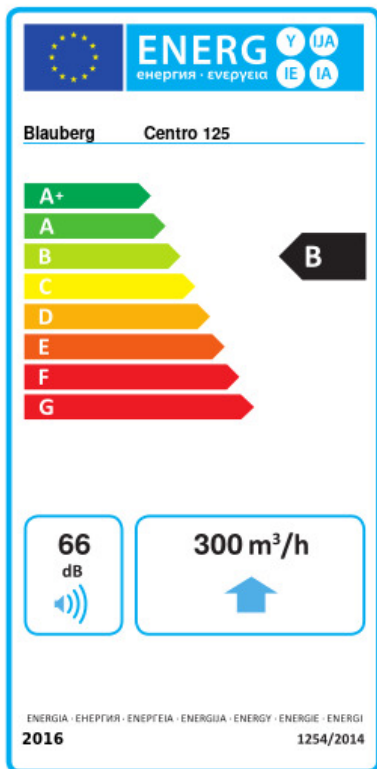

Centro 125

Канальные центробежные вентиляторы в пластиковых корпусах

- Максимальный расход воздуха: 340
- Уровень звукового давления LpA на расстоянии 3 м: 40
- Тип двигателя: АС
- Тип крыльчатки: Центробежная крыльчатка с назад загнутыми лопатками
- Материал корпуса: Пластик
- Установка в любом положении

	Единица измерения	Centro 125	
Размер подключаемого воздуховода	мм	125	
Скорость	-	1	
Фазность	-	1	
Минимальное напряжение питания	В	230	
Максимальное напряжение питания	В	230	
Частота сети питания	Гц	50	60
Номинальная мощность	Вт	63	
Максимальный ток	А	0.29	
Максимальный расход воздуха	м ³ /час	340	
Уровень звукового давления LpA на расстоянии 3 м	дБ(А)	40	
Вес	кг	2.2	
Максимальная температура перемещаемого воздуха	°С	55	
Минимальная температура перемещаемого воздуха	°С	-25	
Класс защиты	-	IPX4	
Класс защиты привода	-	IP44	

Размеры

ØD	ØD1	B	L	L1	L2	L3
125	250	270	220	30	27	30

Экодизайн

Торговая марка	Blauberg					
Модель	Centro 125					
Удельное потребление энергии (кВт.час/(м³/год))	Холодный		Умеренный		Теплый	
	-53.2	A+	-26.1	B	-10.6	E
Тип установки	Однонаправленная					
Тип привода	Переменная скорость					
Тип теплообменника	Нет					
Максимальный расход воздуха (м³/час)	300					
Потребляемая мощность (Вт)	79					
Эталонный объемный расход (м³/с)	0.058					
Статическое давление в исходной точке (Па)	50					
Удельный потребляемая мощность в исходной точке (Вт/(м³/час))	0.167					
Способ управления приводом	Локальное регулирование потребления					
Максимальные внешние утечки (%)	2.7					
Декларируемый тип вентиляционной единицы	RVU UVU					
Sound power level (дБ(A))	66					
Годовое потребление электричества (кВт.час/год)	Холодный		Умеренный		Теплый	
	88		88		88	
Годовое сохранение тепла (кВт.час/год)	Холодный		Умеренный		Теплый	
	5536		2830		1280	