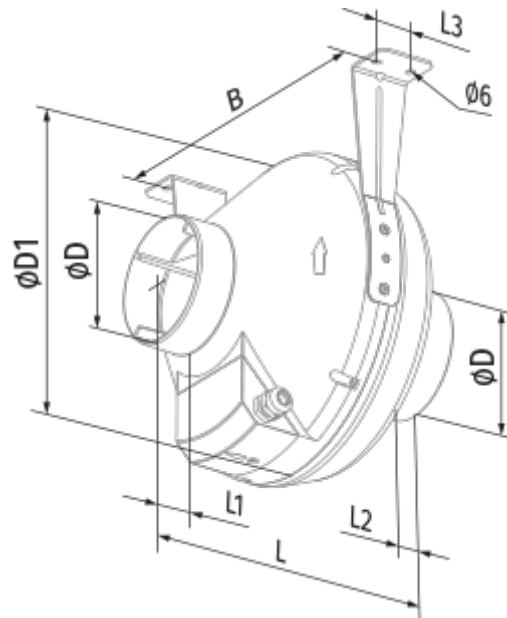

Centro 125

Канальные центробежные вентиляторы в пластиковых корпусах

- Максимальный расход воздуха: 340
- Уровень звукового давления LpA на расстоянии 3 м: 40
- Тип двигателя: АС
- Тип крыльчатки: Центробежная крыльчатка с назад загнутыми лопатками
- Материал корпуса: Пластик
- Установка в любом положении

	Единица измерения	Centro 125	
Размер подключаемого воздуховода	мм	125	
Скорость	-	1	
Фазность	-	1	
Минимальное напряжение питания	В	230	
Максимальное напряжение питания	В	230	
Частота сети питания	Гц	50	60
Номинальная мощность	Вт	63	
Максимальный ток	А	0.29	
Максимальный расход воздуха	м ³ /час	340	
Уровень звукового давления LpA на расстоянии 3 м	дБ(А)	40	
Вес	кг	2.2	
Максимальная температура перемещаемого воздуха	°С	55	
Минимальная температура перемещаемого воздуха	°С	-25	
Класс защиты	-	IPX4	
Класс защиты привода	-	IP44	

Размеры

ØD	ØD1	B	L	L1	L2	L3
125	250	270	220	30	27	30

Экодизайн

Торговая марка	Blauberg					
Модель	Centro 125					
Удельное потребление энергии (кВт.час/(м³/год))	Холодный		Умеренный		Теплый	
	-53.2	A+	-26.1	B	-10.6	E
Тип установки	Однонаправленная					
Тип привода	Переменная скорость					
Тип теплообменника	Нет					
Максимальный расход воздуха (м³/час)	300					
Потребляемая мощность (Вт)	79					
Эталонный объемный расход (м³/с)	0.058					
Статическое давление в исходной точке (Па)	50					
Удельный потребляемая мощность в исходной точке (Вт/(м³/час))	0.167					
Способ управления приводом	Локальное регулирование потребления					
Максимальные внешние утечки (%)	2.7					
Декларируемый тип вентиляционной единицы	RVU UVU					
Sound power level (дБ(A))	66					
Годовое потребление электричества (кВт.час/год)	Холодный		Умеренный		Теплый	
	88		88		88	
Годовое сохранение тепла (кВт.час/год)	Холодный		Умеренный		Теплый	
	5536		2830		1280	