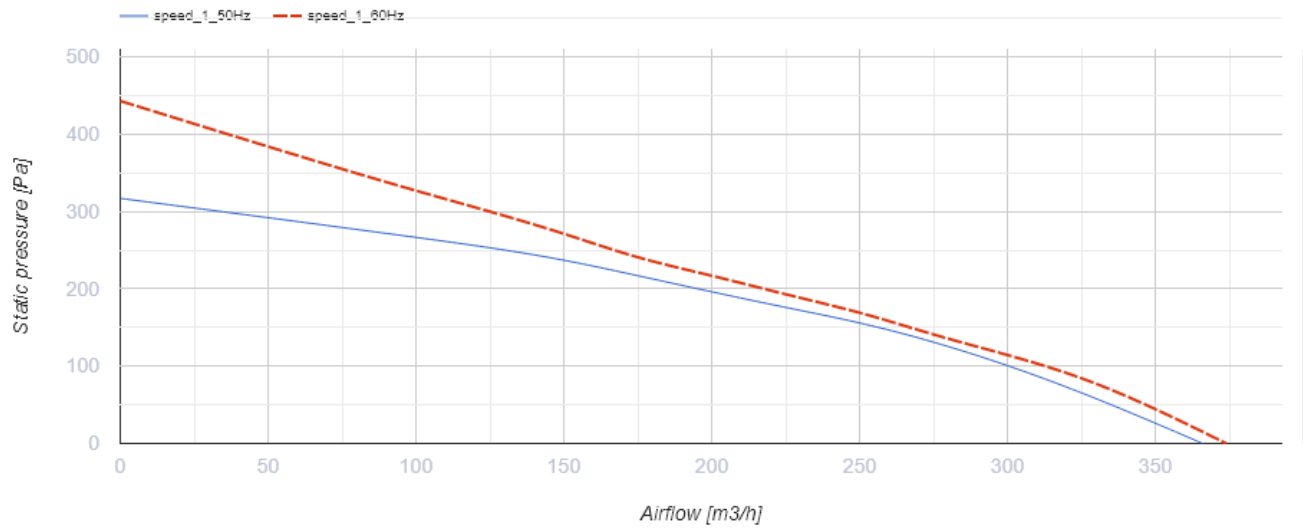

Centro 125

Канальные центробежные вентиляторы в пластиковых корпусах

- Максимальный расход воздуха: 340
- Уровень звукового давления LpA на расстоянии 3 м: 40
- Тип двигателя: АС
- Тип крыльчатки: Центробежная крыльчатка с назад загнутыми лопатками
- Материал корпуса: Пластик
- Установка в любом положении

	Единица измерения	Centro 125	
Размер подключаемого воздуховода	мм	125	
Скорость	-	1	
Фазность	-	1	
Минимальное напряжение питания	В	230	
Максимальное напряжение питания	В	230	
Частота сети питания	Гц	50	60
Номинальная мощность	Вт	63	
Максимальный ток	А	0.29	
Максимальный расход воздуха	м ³ /час	340	
Уровень звукового давления LpA на расстоянии 3 м	дБ(А)	40	
Вес	кг	2.2	
Максимальная температура перемещаемого воздуха	°С	55	
Минимальная температура перемещаемого воздуха	°С	-25	
Класс защиты	-	IPX4	
Класс защиты привода	-	IP44	

Размеры

ØD	ØD1	B	L	L1	L2	L3
125	250	270	220	30	27	30

Экодизайн

Торговая марка	Blauberg					
Модель	Centro 125					
Удельное потребление энергии (кВт.час/(м³/год))	Холодный		Умеренный		Теплый	
	-53.2	A+	-26.1	B	-10.6	E
Тип установки	Однонаправленная					
Тип привода	Переменная скорость					
Тип теплообменника	Нет					
Максимальный расход воздуха (м³/час)	300					
Потребляемая мощность (Вт)	79					
Эталонный объемный расход (м³/с)	0.058					
Статическое давление в исходной точке (Па)	50					
Удельный потребляемая мощность в исходной точке (Вт/(м³/час))	0.167					
Способ управления приводом	Локальное регулирование потребления					
Максимальные внешние утечки (%)	2.7					
Декларируемый тип вентиляционной единицы	RVU UVU					
Sound power level (дБ(A))	66					
Годовое потребление электричества (кВт.час/год)	Холодный		Умеренный		Теплый	
	88		88		88	
Годовое сохранение тепла (кВт.час/год)	Холодный		Умеренный		Теплый	
	5536		2830		1280	