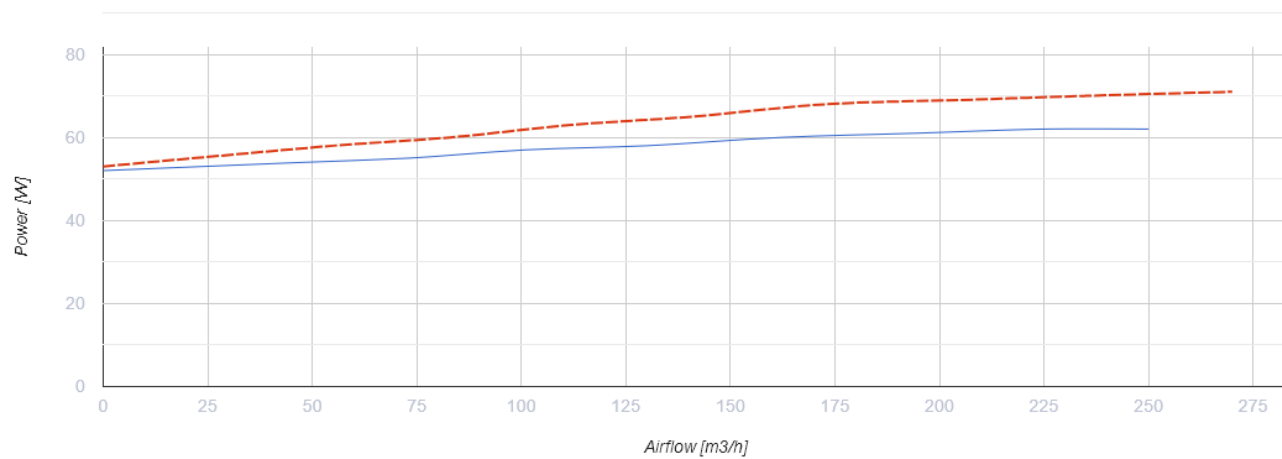

Centro 100 W1

Канальные центробежные вентиляторы в пластиковых корпусах

- Максимальный расход воздуха: 250
- Уровень звукового давления LpA на расстоянии 3 м: 40
- Тип двигателя: АС
- Тип крыльчатки: Центробежная крыльчатка с назад загнутыми лопатками
- Материал корпуса: Пластик
- Установка в любом положении
- Кабель подключения с сетевой вилкой

	Единица измерения	Centro 100 W1	
Размер подключаемого воздуховода	мм	100	
Скорость	-	1	
Фазность	-	1	
Минимальное напряжение питания	В	230	
Максимальное напряжение питания	В	230	
Частота сети питания	Гц	50	60
Номинальная мощность	Вт	62	
Максимальный ток	А	0.29	
Максимальный расход воздуха	м ³ /час	250	
Уровень звукового давления LpA на расстоянии 3 м	дБ(А)	40	
Вес	кг	2.01	
Максимальная температура перемещаемого воздуха	°С	55	
Минимальная температура перемещаемого воздуха	°С	-25	
Класс защиты	-	IPX4	
Класс защиты привода	-	IP44	

Размеры

ØD	ØD1	B	L	L1	L2	L3
100	250	270	230	30	27	30

Экодизайн

Торговая марка	Blauberg					
Модель	Centro 100 W1					
Удельное потребление энергии (кВт.час/(м³/год))	Холодный		Умеренный		Теплый	
	-52.8	A+	-25.7	C	-10.2	E
Тип установки	Однонаправленная					
Тип привода	Переменная скорость					
Тип теплообменника	Нет					
Максимальный расход воздуха (м³/час)	225					
Потребляемая мощность (Вт)	75					
Эталонный объемный расход (м³/с)	0.044					
Статическое давление в исходной точке (Па)	50					
Удельный потребляемая мощность в исходной точке (Вт/(м³/час))	0.197					
Способ управления приводом	Локальное регулирование потребления					
Максимальные внешние утечки (%)	2.7					
Декларируемый тип вентиляционной единицы	RVU UVU					
Sound power level (дБ(A))	66					
Годовое потребление электричества (кВт.час/год)	Холодный		Умеренный		Теплый	
	104		104		104	
Годовое сохранение тепла (кВт.час/год)	Холодный		Умеренный		Теплый	
	5536		2830		1280	