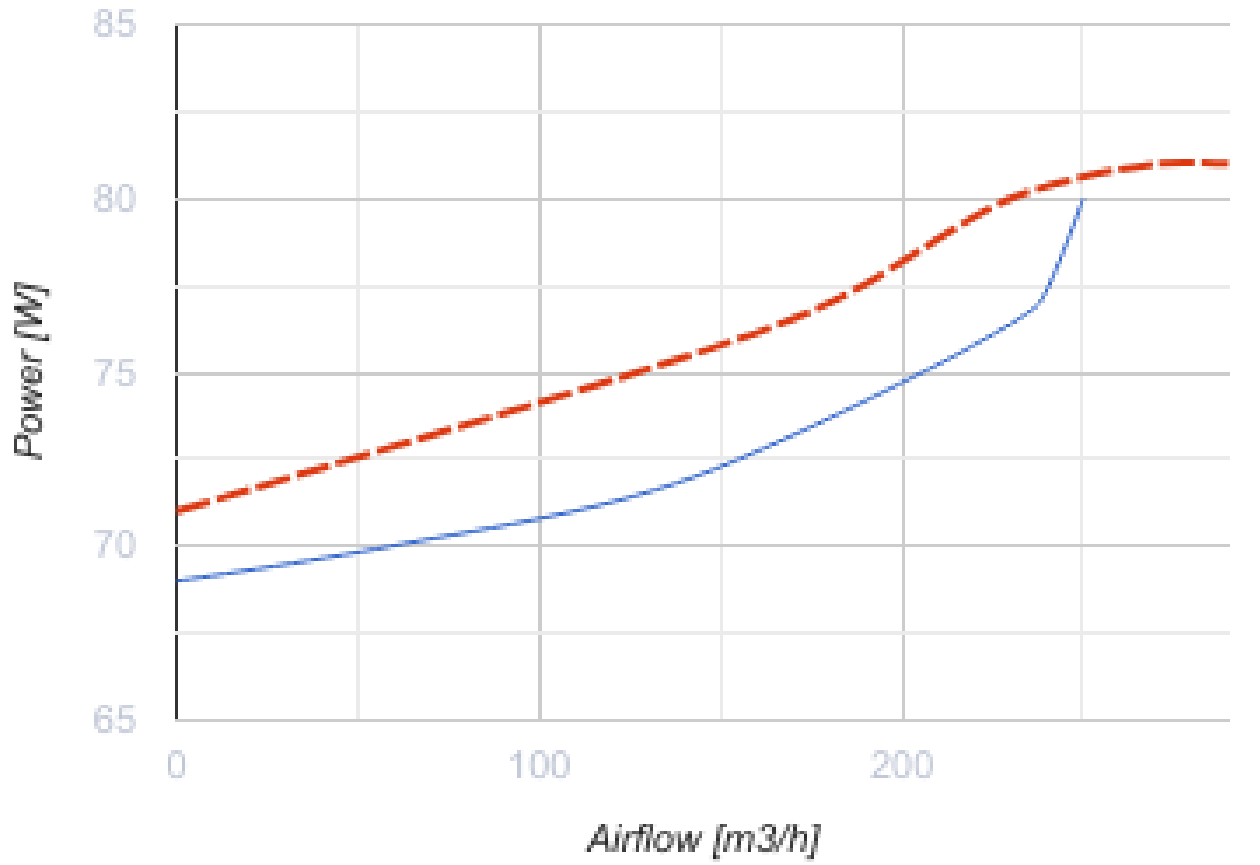

Centro 100 W1

Канальные центробежные вентиляторы

- Максимальный расход воздуха: 250
- Тип двигателя: АС
- Тип крыльчатки: Центробежный назад загнутые лопатки
- Материал корпуса: Пластик
- Установка в любом положении
- Кабель подключения с сетевой вилкой

	Единица измерения	Centro 100 W1
Размер подключаемого воздуховода	мм	100
Скорость	-	1
Минимальное напряжение питания	В	220
Максимальное напряжение питания	В	240
Частота сети питания	Гц	50/60
Номинальная мощность	Вт	80
Максимальный ток	А	0.34
Максимальный расход воздуха	м ³ /час	250
Вес	кг	2.01
Максимальная температура перемещаемого воздуха	°С	55
Минимальная температура перемещаемого воздуха	°С	-25
Класс защиты	-	IPX4

Размеры

ØD	ØD1	B	L	L1	L2	L3
100	250	270	230	30	27	30

Экодизайн

Торговая марка	Blauberg					
Модель	Centro 100 W1					
Удельное потребление энергии (кВт.час/(м³/год))	Холодный		Умеренный		Теплый	
	52.8	A+	25.7	C	10.2	E
Тип установки	Однонаправленная					
Тип привода	Переменная скорость					
Тип теплообменника	Нет					
Максимальный расход воздуха (м³/час)	225					
Потребляемая мощность (Вт)	75					
Эталонный объемный расход (м³/с)	0.044					
Статическое давление в исходной точке (Па)	50					
Удельный потребляемая мощность в исходной точке (Вт/(м³/час))	0.197					
Способ управления приводом	Локальное регулирование потребления					
Максимальные внешние утечки (%)	2.7					
Sound power level (дБ(A))	66					
Декларируемый тип вентиляционной единицы	RVU UVU					
Годовое потребление электричества (кВт.час/год)	Холодный		Умеренный		Теплый	
	104		104		104	
Годовое сохранение тепла (кВт.час/год)	Холодный		Умеренный		Теплый	
	5536		2830		1280	