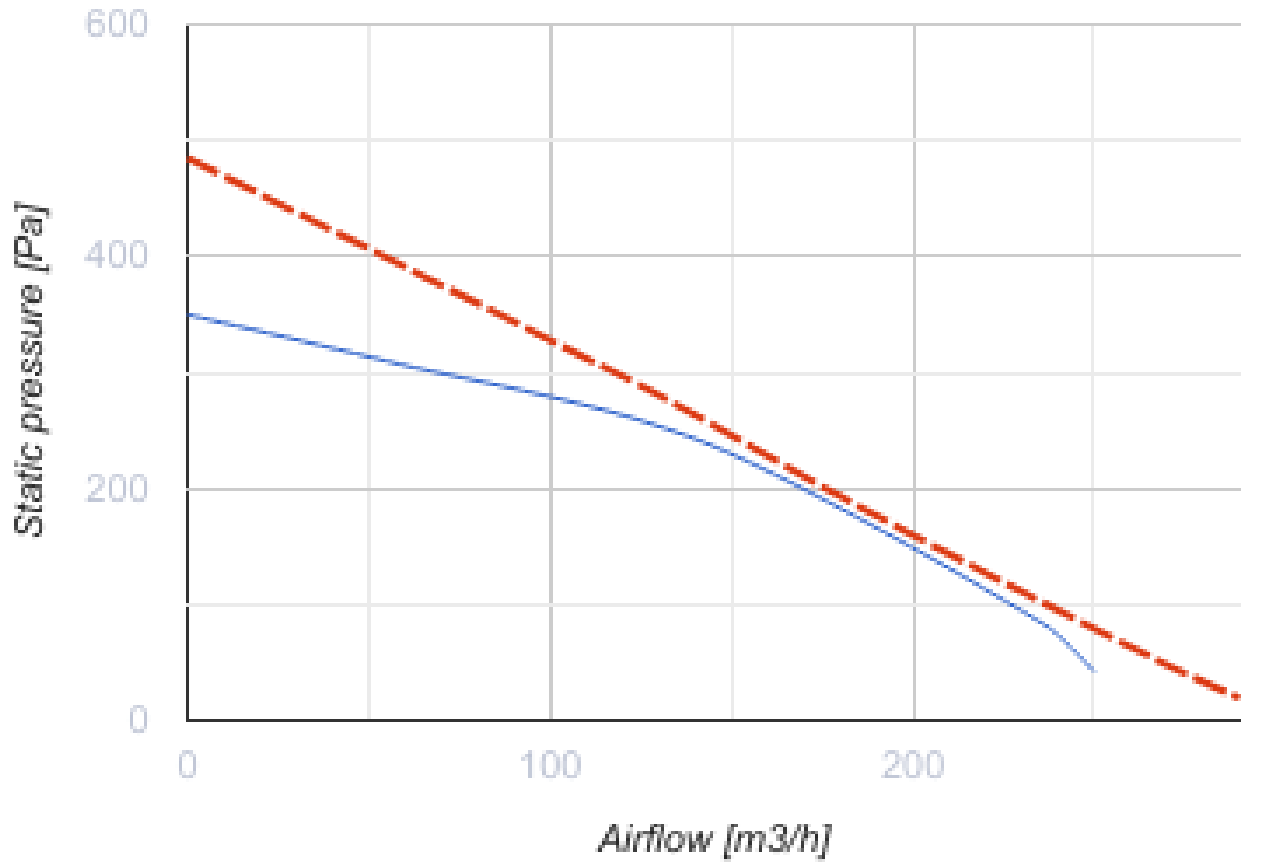

Centro 100 W1

Канальные центробежные вентиляторы

- Максимальный расход воздуха: 250
- Тип двигателя: АС
- Тип крыльчатки: Центробежный назад загнутые лопатки
- Материал корпуса: Пластик
- Установка в любом положении
- Кабель подключения с сетевой вилкой

	Единица измерения	Centro 100 W1
Размер подключаемого воздуховода	мм	100
Скорость	-	1
Минимальное напряжение питания	В	220
Максимальное напряжение питания	В	240
Частота сети питания	Гц	50/60
Номинальная мощность	Вт	80
Максимальный ток	А	0.34
Максимальный расход воздуха	м ³ /час	250
Вес	кг	2.01
Максимальная температура перемещаемого воздуха	°С	55
Минимальная температура перемещаемого воздуха	°С	-25
Класс защиты	-	IPX4

Размеры

ØD	ØD1	B	L	L1	L2	L3
100	250	270	230	30	27	30

Экодизайн

Торговая марка	Blauberg					
Модель	Centro 100 W1					
Удельное потребление энергии (кВт.час/(м³/год))	Холодный		Умеренный		Теплый	
	52.8	A+	25.7	C	10.2	E
Тип установки	Однонаправленная					
Тип привода	Переменная скорость					
Тип теплообменника	Нет					
Максимальный расход воздуха (м³/час)	225					
Потребляемая мощность (Вт)	75					
Эталонный объемный расход (м³/с)	0.044					
Статическое давление в исходной точке (Па)	50					
Удельный потребляемая мощность в исходной точке (Вт/(м³/час))	0.197					
Способ управления приводом	Локальное регулирование потребления					
Максимальные внешние утечки (%)	2.7					
Sound power level (дБ(A))	66					
Декларируемый тип вентиляционной единицы	RVU UVU					
Годовое потребление электричества (кВт.час/год)	Холодный		Умеренный		Теплый	
	104		104		104	
Годовое сохранение тепла (кВт.час/год)	Холодный		Умеренный		Теплый	
	5536		2830		1280	