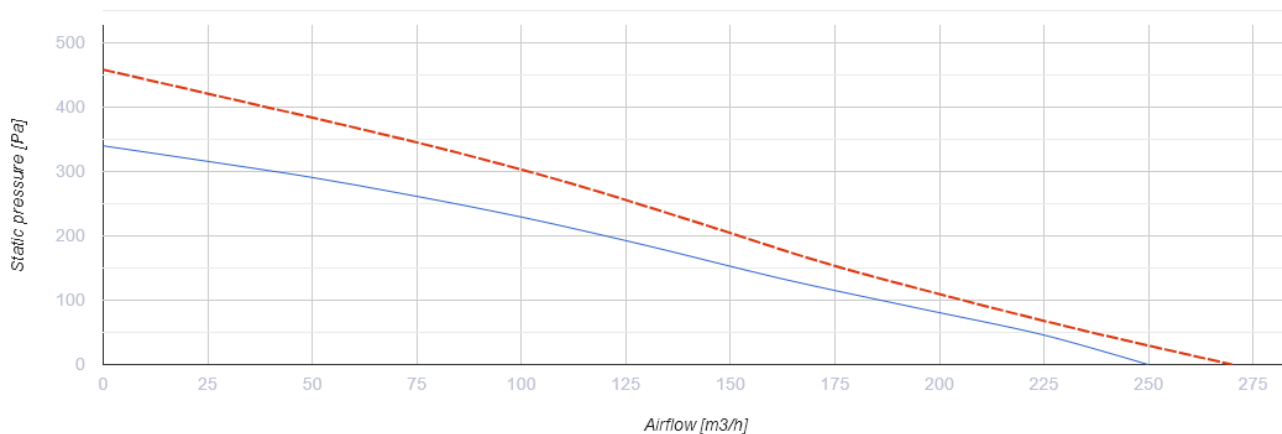

Centro 100 W1

Канальные центробежные вентиляторы в пластиковых корпусах

- Максимальный расход воздуха: 250
- Уровень звукового давления LpA на расстоянии 3 м: 40
- Тип двигателя: АС
- Тип крыльчатки: Центробежная крыльчатка с назад загнутыми лопатками
- Материал корпуса: Пластик
- Установка в любом положении
- Кабель подключения с сетевой вилкой

	Единица измерения	Centro 100 W1	
Размер подключаемого воздуховода	мм	100	
Скорость	-	1	
Фазность	-	1	
Минимальное напряжение питания	В	230	
Максимальное напряжение питания	В	230	
Частота сети питания	Гц	50	60
Номинальная мощность	Вт	62	
Максимальный ток	А	0.29	
Максимальный расход воздуха	м ³ /час	250	
Уровень звукового давления LpA на расстоянии 3 м	дБ(А)	40	
Вес	кг	2.01	
Максимальная температура перемещаемого воздуха	°С	55	
Минимальная температура перемещаемого воздуха	°С	-25	
Класс защиты	-	IPX4	
Класс защиты привода	-	IP44	

Размеры

ØD	ØD1	B	L	L1	L2	L3
100	250	270	230	30	27	30

Экодизайн

Торговая марка	Blauberg					
Модель	Centro 100 W1					
Удельное потребление энергии (кВт.час/(м³/год))	Холодный		Умеренный		Теплый	
	-52.8	A+	-25.7	C	-10.2	E
Тип установки	Однонаправленная					
Тип привода	Переменная скорость					
Тип теплообменника	Нет					
Максимальный расход воздуха (м³/час)	225					
Потребляемая мощность (Вт)	75					
Эталонный объемный расход (м³/с)	0.044					
Статическое давление в исходной точке (Па)	50					
Удельный потребляемая мощность в исходной точке (Вт/(м³/час))	0.197					
Способ управления приводом	Локальное регулирование потребления					
Максимальные внешние утечки (%)	2.7					
Декларируемый тип вентиляционной единицы	RVU UVU					
Sound power level (дБ(A))	66					
Годовое потребление электричества (кВт.час/год)	Холодный		Умеренный		Теплый	
	104		104		104	
Годовое сохранение тепла (кВт.час/год)	Холодный		Умеренный		Теплый	
	5536		2830		1280	