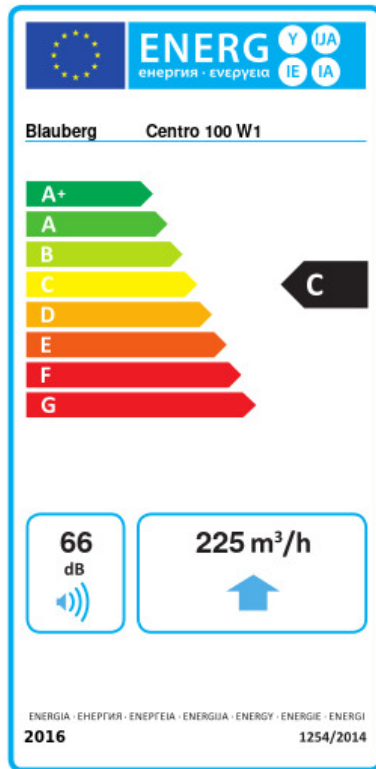

Centro 100 W1

Канальные центробежные вентиляторы в пластиковых корпусах

- Максимальный расход воздуха: 250
- Уровень звукового давления LpA на расстоянии 3 м: 40
- Тип двигателя: АС
- Тип крыльчатки: Центробежная крыльчатка с назад загнутыми лопатками
- Материал корпуса: Пластик
- Установка в любом положении
- Кабель подключения с сетевой вилкой

	Единица измерения	Centro 100 W1	
Размер подключаемого воздуховода	мм	100	
Скорость	-	1	
Фазность	-	1	
Минимальное напряжение питания	В	230	
Максимальное напряжение питания	В	230	
Частота сети питания	Гц	50	60
Номинальная мощность	Вт	62	
Максимальный ток	А	0.29	
Максимальный расход воздуха	м ³ /час	250	
Уровень звукового давления LpA на расстоянии 3 м	дБ(А)	40	
Вес	кг	2.01	
Максимальная температура перемещаемого воздуха	°С	55	
Минимальная температура перемещаемого воздуха	°С	-25	
Класс защиты	-	IPX4	
Класс защиты привода	-	IP44	

Размеры

ØD	ØD1	B	L	L1	L2	L3
100	250	270	230	30	27	30

Экодизайн

Торговая марка	Blauberg					
Модель	Centro 100 W1					
Удельное потребление энергии (кВт.час/(м³/год))	Холодный		Умеренный		Теплый	
	-52.8	A+	-25.7	C	-10.2	E
Тип установки	Однонаправленная					
Тип привода	Переменная скорость					
Тип теплообменника	Нет					
Максимальный расход воздуха (м³/час)	225					
Потребляемая мощность (Вт)	75					
Эталонный объемный расход (м³/с)	0.044					
Статическое давление в исходной точке (Па)	50					
Удельный потребляемая мощность в исходной точке (Вт/(м³/час))	0.197					
Способ управления приводом	Локальное регулирование потребления					
Максимальные внешние утечки (%)	2.7					
Декларируемый тип вентиляционной единицы	RVU UVU					
Sound power level (дБ(A))	66					
Годовое потребление электричества (кВт.час/год)	Холодный		Умеренный		Теплый	
	104		104		104	
Годовое сохранение тепла (кВт.час/год)	Холодный		Умеренный		Теплый	
	5536		2830		1280	