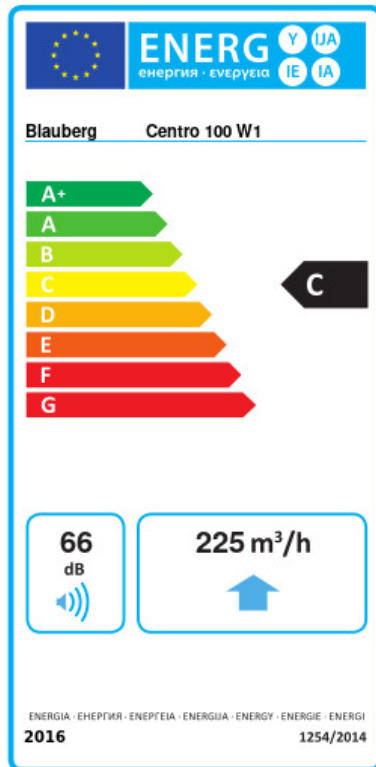

Centro 100 W1

Канальные центробежные вентиляторы

- Максимальный расход воздуха: 250
- Тип двигателя: АС
- Тип крыльчатки: Центробежный назад загнутые лопатки
- Материал корпуса: Пластик
- Установка в любом положении
- Кабель подключения с сетевой вилкой

	Единица измерения	Centro 100 W1
Размер подключаемого воздуховода	мм	100
Скорость	-	1
Минимальное напряжение питания	В	220
Максимальное напряжение питания	В	240
Частота сети питания	Гц	50/60
Номинальная мощность	Вт	80
Максимальный ток	А	0.34
Максимальный расход воздуха	м ³ /час	250
Вес	кг	2.01
Максимальная температура перемещаемого воздуха	°С	55
Минимальная температура перемещаемого воздуха	°С	-25
Класс защиты	-	IPX4

Размеры

ØD	ØD1	B	L	L1	L2	L3
100	250	270	230	30	27	30

Экодизайн

Торговая марка	Blauberg					
Модель	Centro 100 W1					
Удельное потребление энергии (кВт.час/(м³/год))	Холодный		Умеренный		Теплый	
	52.8	A+	25.7	C	10.2	E
Тип установки	Однонаправленная					
Тип привода	Переменная скорость					
Тип теплообменника	Нет					
Максимальный расход воздуха (м³/час)	225					
Потребляемая мощность (Вт)	75					
Эталонный объемный расход (м³/с)	0.044					
Статическое давление в исходной точке (Па)	50					
Удельный потребляемая мощность в исходной точке (Вт/(м³/час))	0.197					
Способ управления приводом	Локальное регулирование потребления					
Максимальные внешние утечки (%)	2.7					
Sound power level (дБ(A))	66					
Декларируемый тип вентиляционной единицы	RVU UVU					
Годовое потребление электричества (кВт.час/год)	Холодный		Умеренный		Теплый	
	104		104		104	
Годовое сохранение тепла (кВт.час/год)	Холодный		Умеренный		Теплый	
	5536		2830		1280	