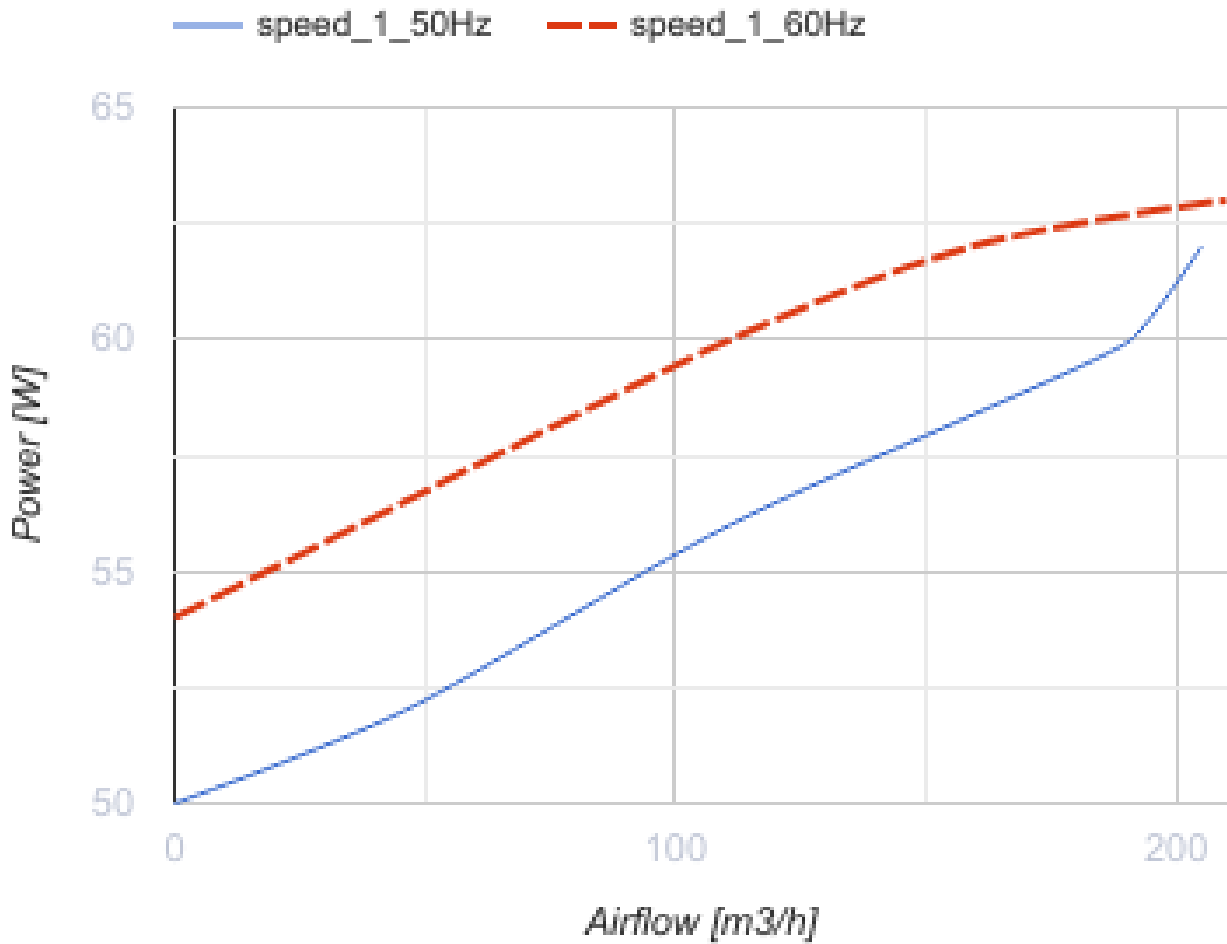

Centro 100 L W1

Канальные центробежные вентиляторы

- Максимальный расход воздуха: 205
- Тип двигателя: АС
- Тип крыльчатки: Центробежный назад загнутые лопатки
- Материал корпуса: Пластик
- Установка в любом положении
- Кабель подключения с сетевой вилкой

	Единица измерения	Centro 100 L W1
Размер подключаемого воздуховода	мм	100
Скорость	-	1
Минимальное напряжение питания	В	220
Максимальное напряжение питания	В	240
Частота сети питания	Гц	50/60
Номинальная мощность	Вт	62
Максимальный ток	А	0.38
Максимальный расход воздуха	м ³ /час	205
Вес	кг	2.01
Максимальная температура перемещаемого воздуха	°С	55
Минимальная температура перемещаемого воздуха	°С	-25
Класс защиты	-	IPX4

Размеры

$\varnothing D$	$\varnothing D1$	B	L	L1	L2	L3
100	250	270	230	30	27	27

Экодизайн

Торговая марка	Blauberg					
Модель	Centro 100 L W1					
Удельное потребление энергии (кВт.час/(м ² /год))	Холодный		Умеренный		Теплый	
	51.7	A+	24.6	C	9.1	F
Тип установки	Однонаправленная					
Тип привода	Переменная скорость					
Тип теплообменника	Нет					
Максимальный расход воздуха (м ³ /час)	150					
Потребляемая мощность (Вт)	62					
Эталонный объемный расход (м ³ /с)	0.029					
Статическое давление в исходной точке (Па)	50					
Удельный потребляемая мощность в исходной точке (Вт/(м ³ /час))	0.276					
Способ управления приводом	Локальное регулирование потребления					
Максимальные внешние утечки (%)	2.7					
Sound power level (дБ(A))	56					
Декларируемый тип вентиляционной единицы	RVU UVU					
Годовое потребление электричества (кВт.час/год)	Холодный		Умеренный		Теплый	
	146		146		146	
Годовое сохранение тепла (кВт.час/год)	Холодный		Умеренный		Теплый	
	5536		2830		1280	