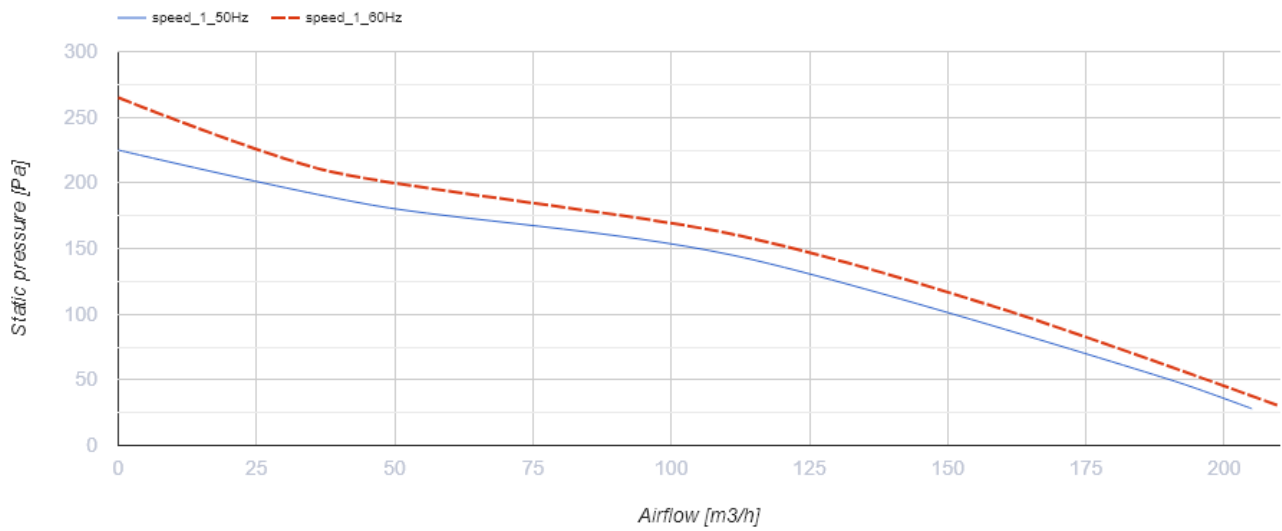

Centro 100 L W1

Канальные центробежные вентиляторы

- Максимальный расход воздуха: 205
- Тип двигателя: АС
- Тип крыльчатки: Центробежный назад загнутые лопатки
- Материал корпуса: Пластик
- Установка в любом положении
- Кабель подключения с сетевой вилкой

	Единица измерения	Centro 100 L W1
Размер подключаемого воздуховода	мм	100
Скорость	-	1
Минимальное напряжение питания	В	220
Максимальное напряжение питания	В	240
Частота сети питания	Гц	50/60
Номинальная мощность	Вт	62
Максимальный ток	А	0.38
Максимальный расход воздуха	м ³ /час	205
Вес	кг	2.01
Максимальная температура перемещаемого воздуха	°С	55
Минимальная температура перемещаемого воздуха	°С	-25
Класс защиты	-	IPX4

Размеры

$\varnothing D$	$\varnothing D1$	B	L	L1	L2	L3
100	250	270	230	30	27	27

Экодизайн

Торговая марка	Blauberg					
Модель	Centro 100 L W1					
Удельное потребление энергии (кВт.час/(м ² /год))	Холодный		Умеренный		Теплый	
	51.7	A+	24.6	C	9.1	F
Тип установки	Однонаправленная					
Тип привода	Переменная скорость					
Тип теплообменника	Нет					
Максимальный расход воздуха (м ³ /час)	150					
Потребляемая мощность (Вт)	62					
Эталонный объемный расход (м ³ /с)	0.029					
Статическое давление в исходной точке (Па)	50					
Удельный потребляемая мощность в исходной точке (Вт/(м ³ /час))	0.276					
Способ управления приводом	Локальное регулирование потребления					
Максимальные внешние утечки (%)	2.7					
Sound power level (дБ(A))	56					
Декларируемый тип вентиляционной единицы	RVU UVU					
Годовое потребление электричества (кВт.час/год)	Холодный		Умеренный		Теплый	
	146		146		146	
Годовое сохранение тепла (кВт.час/год)	Холодный		Умеренный		Теплый	
	5536		2830		1280	