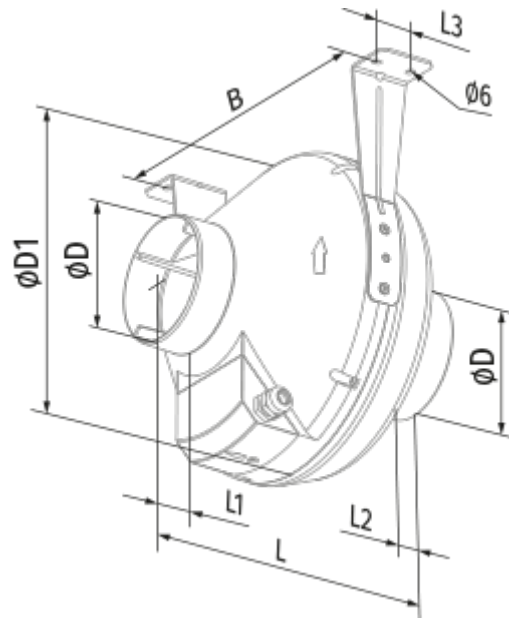

Centro 100 L W1

Канальные центробежные вентиляторы

- Максимальный расход воздуха: 205
- Тип двигателя: АС
- Тип крыльчатки: Центробежный назад загнутые лопатки
- Материал корпуса: Пластик
- Установка в любом положении
- Кабель подключения с сетевой вилкой

	Единица измерения	Centro 100 L W1
Размер подключаемого воздуховода	мм	100
Скорость	-	1
Минимальное напряжение питания	В	220
Максимальное напряжение питания	В	240
Частота сети питания	Гц	50/60
Номинальная мощность	Вт	62
Максимальный ток	А	0.38
Максимальный расход воздуха	м ³ /час	205
Вес	кг	2.01
Максимальная температура перемещаемого воздуха	°С	55
Минимальная температура перемещаемого воздуха	°С	-25
Класс защиты	-	IPX4

Размеры

$\varnothing D$	$\varnothing D1$	B	L	L1	L2	L3
100	250	270	230	30	27	27

Экодизайн

Торговая марка	Blauberg					
Модель	Centro 100 L W1					
Удельное потребление энергии (кВт.час/(м ² /год))	Холодный		Умеренный		Теплый	
	51.7	A+	24.6	C	9.1	F
Тип установки	Однонаправленная					
Тип привода	Переменная скорость					
Тип теплообменника	Нет					
Максимальный расход воздуха (м ³ /час)	150					
Потребляемая мощность (Вт)	62					
Эталонный объемный расход (м ³ /с)	0.029					
Статическое давление в исходной точке (Па)	50					
Удельный потребляемая мощность в исходной точке (Вт/(м ³ /час))	0.276					
Способ управления приводом	Локальное регулирование потребления					
Максимальные внешние утечки (%)	2.7					
Sound power level (дБ(A))	56					
Декларируемый тип вентиляционной единицы	RVU UVU					
Годовое потребление электричества (кВт.час/год)	Холодный		Умеренный		Теплый	
	146		146		146	
Годовое сохранение тепла (кВт.час/год)	Холодный		Умеренный		Теплый	
	5536		2830		1280	