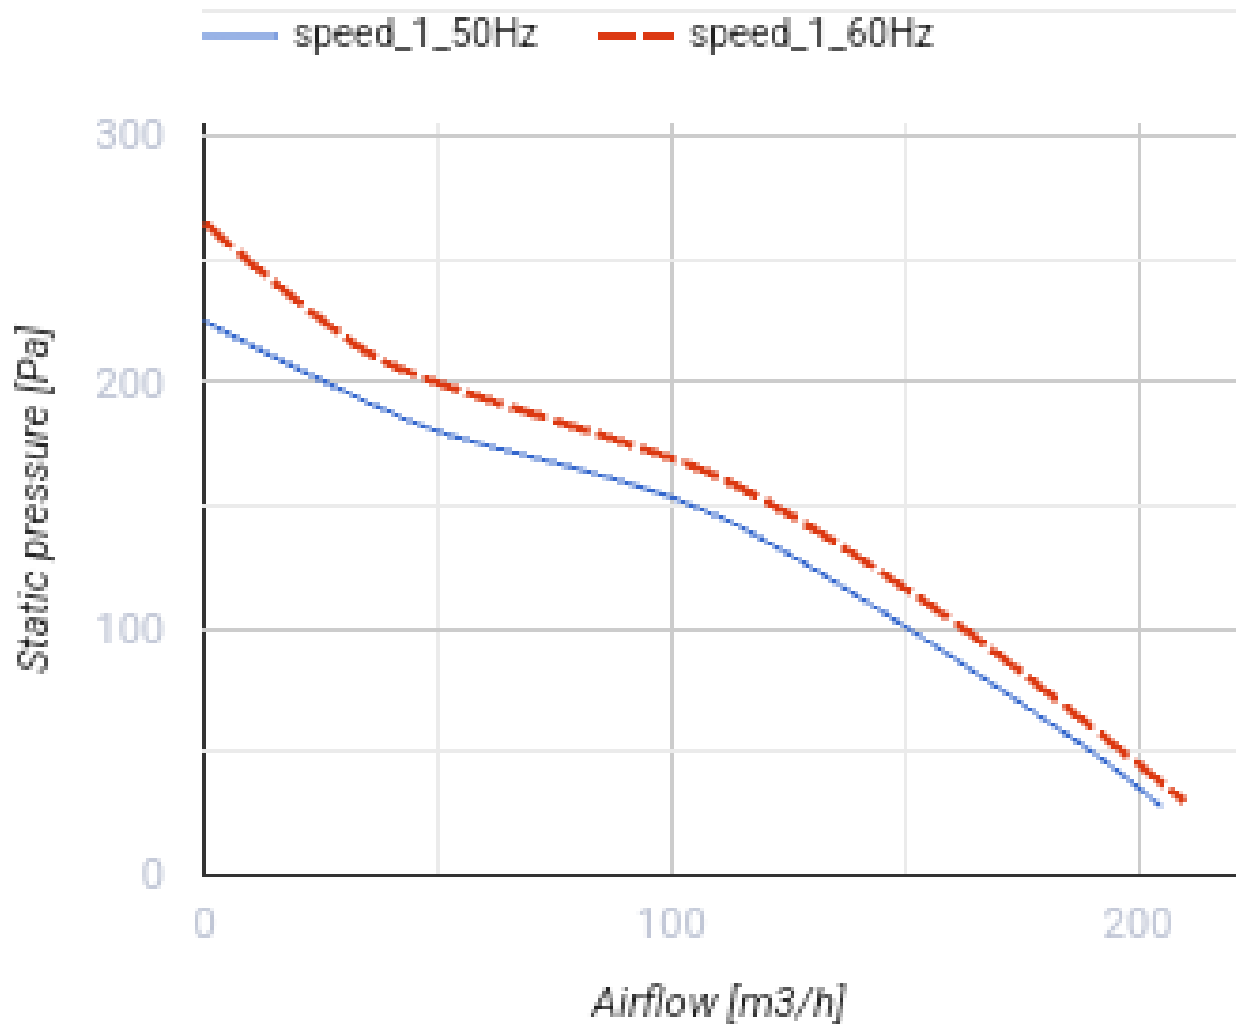

Centro 100 L G1

Канальные центробежные вентиляторы

- Максимальный расход воздуха: 205
- Тип двигателя: АС
- Управление: Встроенный регулятор скорости
- Тип крыльчатки: Центробежный назад загнутые лопатки
- Материал корпуса: Пластик
- Установка в любом положении
- Кабель подключения с сетевой вилкой
- Датчик температуры

	Единица измерения	Centro 100 L G1
Размер подключаемого воздуховода	мм	100
Скорость	-	1
Минимальное напряжение питания	В	220
Максимальное напряжение питания	В	240
Частота сети питания	Гц	50/60
Номинальная мощность	Вт	62
Максимальный ток	А	0.38
Максимальный расход воздуха	м ³ /час	205
Вес	кг	2.01
Максимальная температура перемещаемого воздуха	°С	55
Минимальная температура перемещаемого воздуха	°С	-25
Класс защиты	-	IPX4

Размеры

ØD	ØD1	B	L	L1	L2	L3
100	250	270	230	30	27	30

Экодизайн

Торговая марка	Blauberg					
Модель	Centro 100 L G1					
Удельное потребление энергии (кВт.час/(м ² /год))	Холодный		Умеренный		Теплый	
	51.7	A+	24.6	C	9.1	F
Тип установки	Однонаправленная					
Тип привода	Переменная скорость					
Тип теплообменника	Нет					
Максимальный расход воздуха (м ³ /час)	150					
Потребляемая мощность (Вт)	62					
Эталонный объемный расход (м ³ /с)	0.029					
Статическое давление в исходной точке (Па)	50					
Удельный потребляемая мощность в исходной точке (Вт/(м ³ /час))	0.276					
Способ управления приводом	Локальное регулирование потребления					
Максимальные внешние утечки (%)	2.7					
Sound power level (дБ(A))	56					
Декларируемый тип вентиляционной единицы	RVU UVU					
Годовое потребление электричества (кВт.час/год)	Холодный		Умеренный		Теплый	
	146		146		146	
Годовое сохранение тепла (кВт.час/год)	Холодный		Умеренный		Теплый	
	5536		2830		1280	