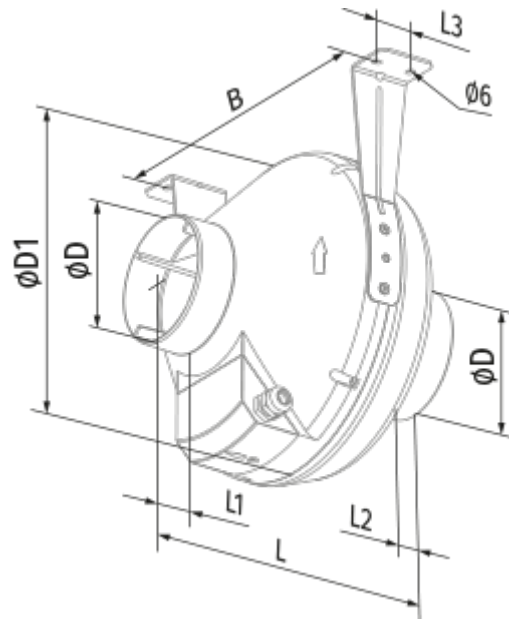

Centro 100 L G1

Канальные центробежные вентиляторы

- Максимальный расход воздуха: 205
- Тип двигателя: АС
- Управление: Встроенный регулятор скорости
- Тип крыльчатки: Центробежный назад загнутые лопатки
- Материал корпуса: Пластик
- Установка в любом положении
- Кабель подключения с сетевой вилкой
- Датчик температуры

	Единица измерения	Centro 100 L G1
Размер подключаемого воздуховода	мм	100
Скорость	-	1
Минимальное напряжение питания	В	220
Максимальное напряжение питания	В	240
Частота сети питания	Гц	50/60
Номинальная мощность	Вт	62
Максимальный ток	А	0.38
Максимальный расход воздуха	м ³ /час	205
Вес	кг	2.01
Максимальная температура перемещаемого воздуха	°С	55
Минимальная температура перемещаемого воздуха	°С	-25
Класс защиты	-	IPX4

Размеры

ØD	ØD1	B	L	L1	L2	L3
100	250	270	230	30	27	30

Экодизайн

Торговая марка	Blauberg					
Модель	Centro 100 L G1					
Удельное потребление энергии (кВт.час/(м ² /год))	Холодный		Умеренный		Теплый	
	51.7	A+	24.6	C	9.1	F
Тип установки	Однонаправленная					
Тип привода	Переменная скорость					
Тип теплообменника	Нет					
Максимальный расход воздуха (м ³ /час)	150					
Потребляемая мощность (Вт)	62					
Эталонный объемный расход (м ³ /с)	0.029					
Статическое давление в исходной точке (Па)	50					
Удельный потребляемая мощность в исходной точке (Вт/(м ³ /час))	0.276					
Способ управления приводом	Локальное регулирование потребления					
Максимальные внешние утечки (%)	2.7					
Sound power level (дБ(A))	56					
Декларируемый тип вентиляционной единицы	RVU UVU					
Годовое потребление электричества (кВт.час/год)	Холодный		Умеренный		Теплый	
	146		146		146	
Годовое сохранение тепла (кВт.час/год)	Холодный		Умеренный		Теплый	
	5536		2830		1280	