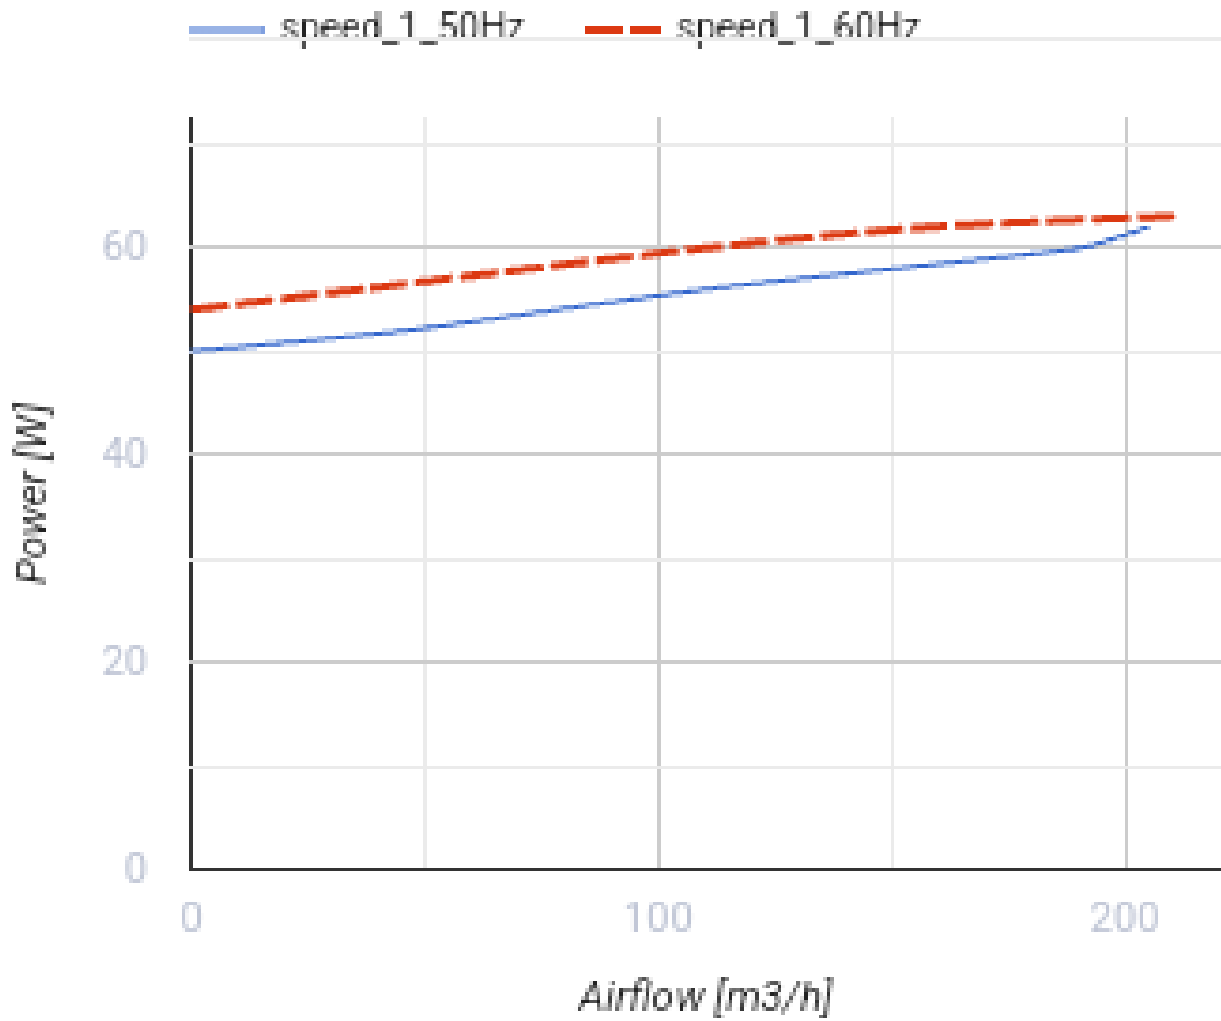

Centro 100 L G1

Канальные центробежные вентиляторы

- Максимальный расход воздуха: 205
- Тип двигателя: АС
- Управление: Встроенный регулятор скорости
- Тип крыльчатки: Центробежный назад загнутые лопатки
- Материал корпуса: Пластик
- Установка в любом положении
- Кабель подключения с сетевой вилкой
- Датчик температуры

	Единица измерения	Centro 100 L G1
Размер подключаемого воздуховода	мм	100
Скорость	-	1
Минимальное напряжение питания	В	220
Максимальное напряжение питания	В	240
Частота сети питания	Гц	50/60
Номинальная мощность	Вт	62
Максимальный ток	А	0.38
Максимальный расход воздуха	м ³ /час	205
Вес	кг	2.01
Максимальная температура перемещаемого воздуха	°С	55
Минимальная температура перемещаемого воздуха	°С	-25
Класс защиты	-	IPX4

Размеры

ØD	ØD1	B	L	L1	L2	L3
100	250	270	230	30	27	30

Экодизайн

Торговая марка	Blauberg					
Модель	Centro 100 L G1					
Удельное потребление энергии (кВт.час/(м ² /год))	Холодный		Умеренный		Теплый	
	51.7	A+	24.6	C	9.1	F
Тип установки	Однонаправленная					
Тип привода	Переменная скорость					
Тип теплообменника	Нет					
Максимальный расход воздуха (м ³ /час)	150					
Потребляемая мощность (Вт)	62					
Эталонный объемный расход (м ³ /с)	0.029					
Статическое давление в исходной точке (Па)	50					
Удельный потребляемая мощность в исходной точке (Вт/(м ³ /час))	0.276					
Способ управления приводом	Локальное регулирование потребления					
Максимальные внешние утечки (%)	2.7					
Sound power level (дБ(A))	56					
Декларируемый тип вентиляционной единицы	RVU UVU					
Годовое потребление электричества (кВт.час/год)	Холодный		Умеренный		Теплый	
	146		146		146	
Годовое сохранение тепла (кВт.час/год)	Холодный		Умеренный		Теплый	
	5536		2830		1280	