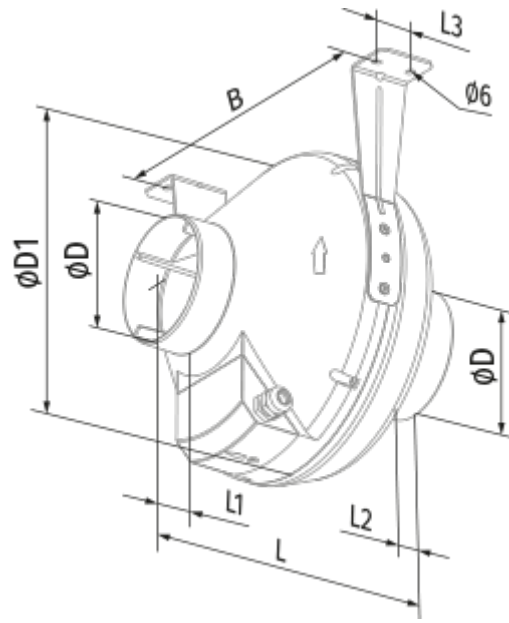

## Centro 100 G11

Канальные центробежные вентиляторы

- Максимальный расход воздуха: 250
- Тип двигателя: АС
- Управление: Встроенный регулятор скорости
- Тип крыльчатки: Центробежный назад загнутые лопатки
- Материал корпуса: Пластик
- Установка в любом положении
- Кабель подключения с сетевой вилкой
- Датчик температуры

	Единица измерения	Centro 100 G11
Размер подключаемого воздуховода	мм	100
Скорость	-	1
Минимальное напряжение питания	В	220
Максимальное напряжение питания	В	240
Частота сети питания	Гц	50/60
Номинальная мощность	Вт	80
Максимальный ток	А	0.34
Максимальный расход воздуха	м <sup>3</sup> /час	250
Вес	кг	2.01
Максимальная температура перемещаемого воздуха	°С	55
Минимальная температура перемещаемого воздуха	°С	-25
Класс защиты	-	IPX4

## Размеры

ØD	ØD1	B	L	L1	L2	L3
100	250	270	230	30	27	30