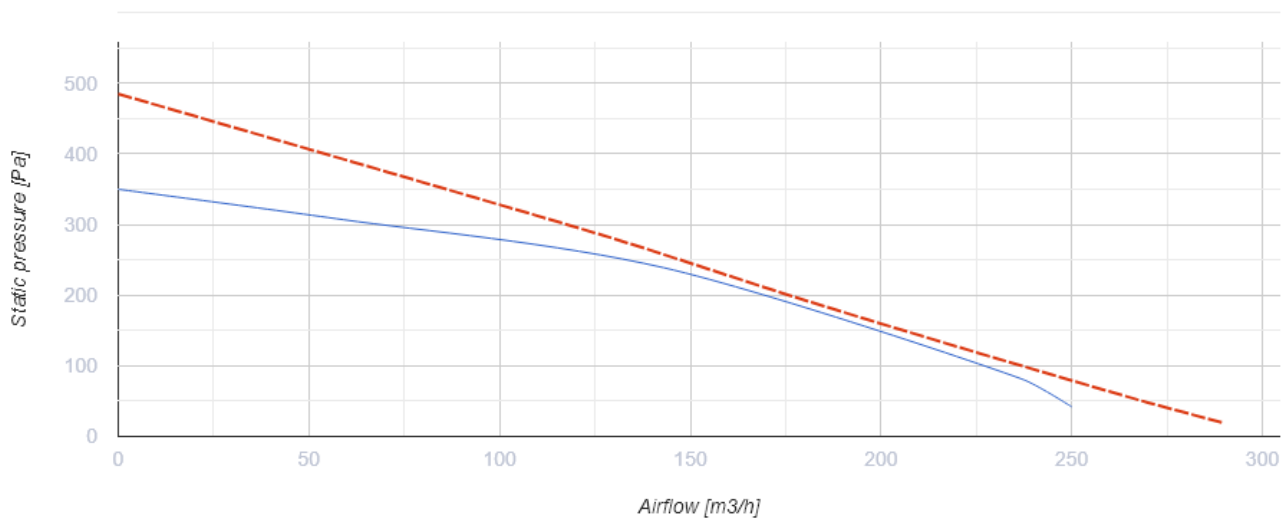

## Centro 100 G11

Канальные центробежные вентиляторы

- Максимальный расход воздуха: 250
- Тип двигателя: АС
- Управление: Встроенный регулятор скорости
- Тип крыльчатки: Центробежный назад загнутые лопатки
- Материал корпуса: Пластик
- Установка в любом положении
- Кабель подключения с сетевой вилкой
- Датчик температуры

	Единица измерения	Centro 100 G11
Размер подключаемого воздуховода	мм	100
Скорость	-	1
Минимальное напряжение питания	В	220
Максимальное напряжение питания	В	240
Частота сети питания	Гц	50/60
Номинальная мощность	Вт	80
Максимальный ток	А	0.34
Максимальный расход воздуха	м <sup>3</sup> /час	250
Вес	кг	2.01
Максимальная температура перемещаемого воздуха	°С	55
Минимальная температура перемещаемого воздуха	°С	-25
Класс защиты	-	IPX4

## Размеры

ØD	ØD1	B	L	L1	L2	L3
100	250	270	230	30	27	30

## Экодизайн

Торговая марка	Blauberg					
Модель	Centro 100 GI1					
Удельное потребление энергии (кВт.час/(м <sup>2</sup> /год))	Холодный		Умеренный		Теплый	
	52.8	A+	25.7	C	10.2	E
Тип установки	Однонаправленная					
Тип привода	Переменная скорость					
Тип теплообменника	Нет					
Максимальный расход воздуха (м <sup>3</sup> /час)	225					
Потребляемая мощность (Вт)	75					
Эталонный объемный расход (м <sup>3</sup> /с)	0.044					
Статическое давление в исходной точке (Па)	50					
Удельный потребляемая мощность в исходной точке (Вт/(м <sup>3</sup> /час))	0.197					
Способ управления приводом	Локальное регулирование потребления					
Максимальные внешние утечки (%)	2.7					
Sound power level (дБ(A))	66					
Декларируемый тип вентиляционной единицы	RVU UVU					
Годовое потребление электричества (кВт.час/год)	Холодный		Умеренный		Теплый	
	104		104		104	
Годовое сохранение тепла (кВт.час/год)	Холодный		Умеренный		Теплый	
	5536		2830		1280	