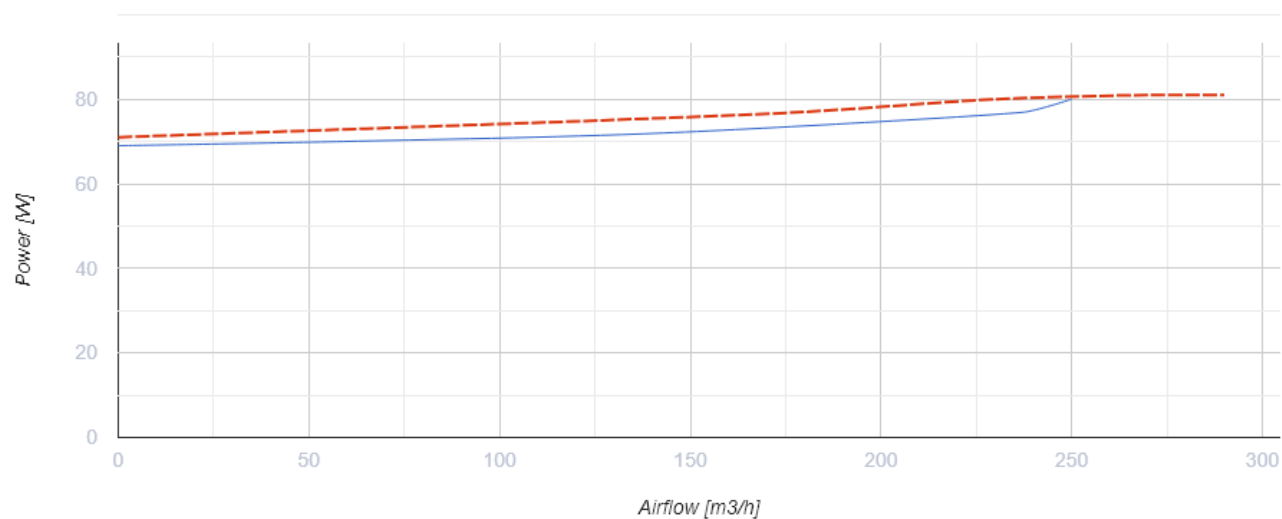

## Centro 100 G11

Канальные центробежные вентиляторы

- Максимальный расход воздуха: 250
- Тип двигателя: АС
- Управление: Встроенный регулятор скорости
- Тип крыльчатки: Центробежный назад загнутые лопатки
- Материал корпуса: Пластик
- Установка в любом положении
- Кабель подключения с сетевой вилкой
- Датчик температуры

	Единица измерения	Centro 100 G11
Размер подключаемого воздуховода	мм	100
Скорость	-	1
Минимальное напряжение питания	В	220
Максимальное напряжение питания	В	240
Частота сети питания	Гц	50/60
Номинальная мощность	Вт	80
Максимальный ток	А	0.34
Максимальный расход воздуха	м <sup>3</sup> /час	250
Вес	кг	2.01
Максимальная температура перемещаемого воздуха	°С	55
Минимальная температура перемещаемого воздуха	°С	-25
Класс защиты	-	IPX4

## Размеры

ØD	ØD1	B	L	L1	L2	L3
100	250	270	230	30	27	30

## Экодизайн

Торговая марка	Blauberg					
Модель	Centro 100 GI1					
Удельное потребление энергии (кВт.час/(м <sup>2</sup> /год))	Холодный		Умеренный		Теплый	
	52.8	A+	25.7	C	10.2	E
Тип установки	Однонаправленная					
Тип привода	Переменная скорость					
Тип теплообменника	Нет					
Максимальный расход воздуха (м <sup>3</sup> /час)	225					
Потребляемая мощность (Вт)	75					
Эталонный объемный расход (м <sup>3</sup> /с)	0.044					
Статическое давление в исходной точке (Па)	50					
Удельный потребляемая мощность в исходной точке (Вт/(м <sup>3</sup> /час))	0.197					
Способ управления приводом	Локальное регулирование потребления					
Максимальные внешние утечки (%)	2.7					
Sound power level (дБ(A))	66					
Декларируемый тип вентиляционной единицы	RVU UVU					
Годовое потребление электричества (кВт.час/год)	Холодный		Умеренный		Теплый	
	104		104		104	
Годовое сохранение тепла (кВт.час/год)	Холодный		Умеренный		Теплый	
	5536		2830		1280	