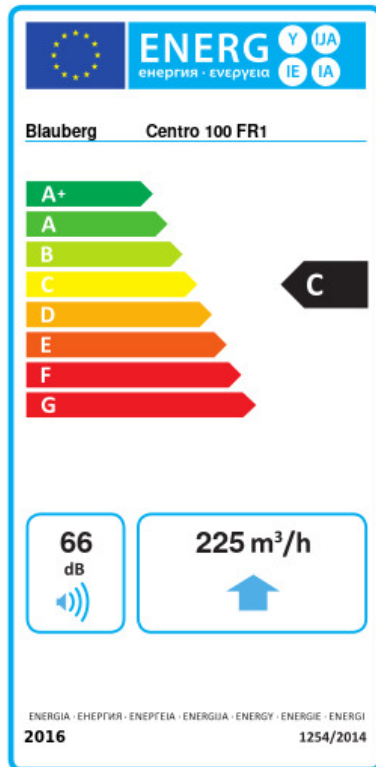

Centro 100 FR1

Канальные центробежные вентиляторы

- Максимальный расход воздуха: 250
- Уровень звукового давления LpA на расстоянии 3 м: 40
- Тип двигателя: АС
- Управление: Встроенный регулятор скорости
- Тип крыльчатки: Центробежная крыльчатка с назад загнутыми лопатками
- Материал корпуса: Пластик
- Установка в любом положении
- Кабель подключения с сетевой вилкой

	Единица измерения	Centro 100 FR1	
Размер подключаемого воздуховода	мм	100	
Скорость	-	1	
Фазность	-	1	
Минимальное напряжение питания	В	230	
Максимальное напряжение питания	В	230	
Частота сети питания	Гц	50	60
Номинальная мощность	Вт	62	
Максимальный ток	А	0.29	
Максимальный расход воздуха	м ³ /час	250	
Уровень звукового давления LpA на расстоянии 3 м	дБ(А)	40	
Вес	кг	2.01	
Максимальная температура перемещаемого воздуха	°С	55	
Минимальная температура перемещаемого воздуха	°С	-25	
Класс защиты	-	IPX4	
Класс защиты привода	-	IP44	

Размеры

ØD	ØD1	B	L	L1	L2	L3
100	250	270	230	30	27	30

Экодизайн

Торговая марка	Blauberg					
Модель	Centro 100 FR1					
Удельное потребление энергии (кВт.час/(м³/год))	Холодный		Умеренный		Теплый	
	0	A+	0	C	0	E
Тип установки	Однонаправленная					
Тип привода	Переменная скорость					
Тип теплообменника	Нет					
Максимальный расход воздуха (м³/час)	0					
Потребляемая мощность (Вт)	0					
Эталонный объемный расход (м³/с)	0					
Статическое давление в исходной точке (Па)	0					
Удельный потребляемая мощность в исходной точке (Вт/(м³/час))	0					
Способ управления приводом	Локальное регулирование потребления					
Максимальные внешние утечки (%)	0					
Декларируемый тип вентиляционной единицы	RVU UVU					
Sound power level (дБ(A))	0					
Годовое потребление электричества (кВт.час/год)	Холодный		Умеренный		Теплый	
	0		0		0	
Годовое сохранение тепла (кВт.час/год)	Холодный		Умеренный		Теплый	
	0		0		0	