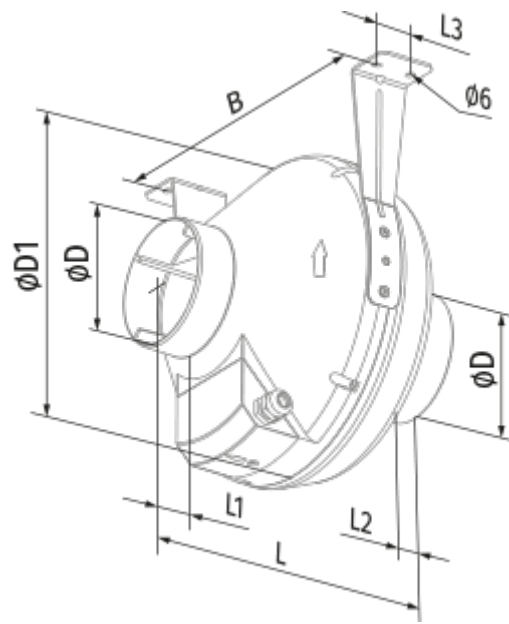

Centro 100 FR1

Канальные центробежные вентиляторы

- Максимальный расход воздуха: 250
- Уровень звукового давления LpA на расстоянии 3 м: 40
- Тип двигателя: АС
- Управление: Встроенный регулятор скорости
- Тип крыльчатки: Центробежная крыльчатка с назад загнутыми лопатками
- Материал корпуса: Пластик
- Установка в любом положении
- Кабель подключения с сетевой вилкой

	Единица измерения	Centro 100 FR1	
Размер подключаемого воздуховода	мм	100	
Скорость	-	1	
Фазность	-	1	
Минимальное напряжение питания	В	230	
Максимальное напряжение питания	В	230	
Частота сети питания	Гц	50	60
Номинальная мощность	Вт	62	
Максимальный ток	А	0.29	
Максимальный расход воздуха	м ³ /час	250	
Уровень звукового давления LpA на расстоянии 3 м	дБ(А)	40	
Вес	кг	2.01	
Максимальная температура перемещаемого воздуха	°С	55	
Минимальная температура перемещаемого воздуха	°С	-25	
Класс защиты	-	IPX4	
Класс защиты привода	-	IP44	

Размеры

ØD	ØD1	B	L	L1	L2	L3
100	250	270	230	30	27	30

Экодизайн

Торговая марка	Blauberg					
Модель	Centro 100 FR1					
Удельное потребление энергии (кВт.час/(м³/год))	Холодный		Умеренный		Теплый	
	0	A+	0	C	0	E
Тип установки	Однонаправленная					
Тип привода	Переменная скорость					
Тип теплообменника	Нет					
Максимальный расход воздуха (м³/час)	0					
Потребляемая мощность (Вт)	0					
Эталонный объемный расход (м³/с)	0					
Статическое давление в исходной точке (Па)	0					
Удельный потребляемая мощность в исходной точке (Вт/(м³/час))	0					
Способ управления приводом	Локальное регулирование потребления					
Максимальные внешние утечки (%)	0					
Декларируемый тип вентиляционной единицы	RVU UVU					
Sound power level (дБ(A))	0					
Годовое потребление электричества (кВт.час/год)	Холодный		Умеренный		Теплый	
	0		0		0	
Годовое сохранение тепла (кВт.час/год)	Холодный		Умеренный		Теплый	
	0		0		0	