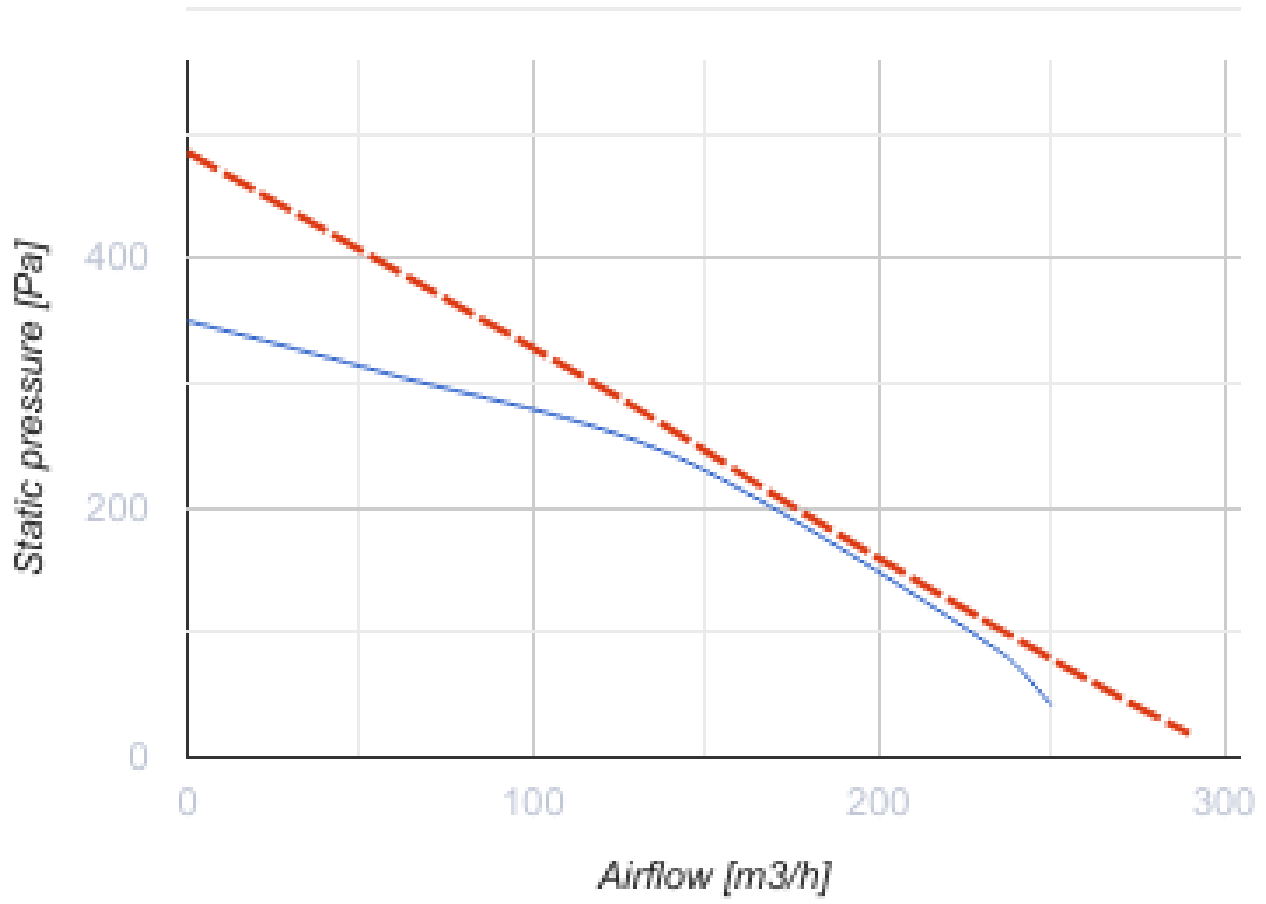

Centro 100 FR1

Канальные центробежные вентиляторы

- Максимальный расход воздуха: 250
- Тип двигателя: АС
- Управление: Встроенный регулятор скорости
- Тип крыльчатки: Центробежный назад загнутые лопатки
- Материал корпуса: Пластик
- Установка в любом положении
- Кабель подключения с сетевой вилкой

	Единица измерения	Centro 100 FR1
Размер подключаемого воздуховода	мм	100
Скорость	-	1
Минимальное напряжение питания	В	220
Максимальное напряжение питания	В	240
Частота сети питания	Гц	50/60
Номинальная мощность	Вт	80
Максимальный ток	А	0.34
Максимальный расход воздуха	м ³ /час	250
Вес	кг	2.01
Максимальная температура перемещаемого воздуха	°С	55
Минимальная температура перемещаемого воздуха	°С	-25
Класс защиты	-	IPX4

Размеры

ØD	ØD1	B	L	L1	L2	L3
100	250	270	230	30	27	30

Экодизайн

Торговая марка	Blauberg					
Модель	Centro 100 FR1					
Удельное потребление энергии (кВт.час/(м³/год))	Холодный		Умеренный		Теплый	
	52.8	A+	25.7	C	10.2	E
Тип установки	Однонаправленная					
Тип привода	Переменная скорость					
Тип теплообменника	Нет					
Максимальный расход воздуха (м³/час)	225					
Потребляемая мощность (Вт)	75					
Эталонный объемный расход (м³/с)	0.044					
Статическое давление в исходной точке (Па)	50					
Удельный потребляемая мощность в исходной точке (Вт/(м³/час))	0.197					
Способ управления приводом	Локальное регулирование потребления					
Максимальные внешние утечки (%)	2.7					
Sound power level (дБ(A))	66					
Декларируемый тип вентиляционной единицы	RVU UVU					
Годовое потребление электричества (кВт.час/год)	Холодный		Умеренный		Теплый	
	104		104		104	
Годовое сохранение тепла (кВт.час/год)	Холодный		Умеренный		Теплый	
	5536		2830		1280	