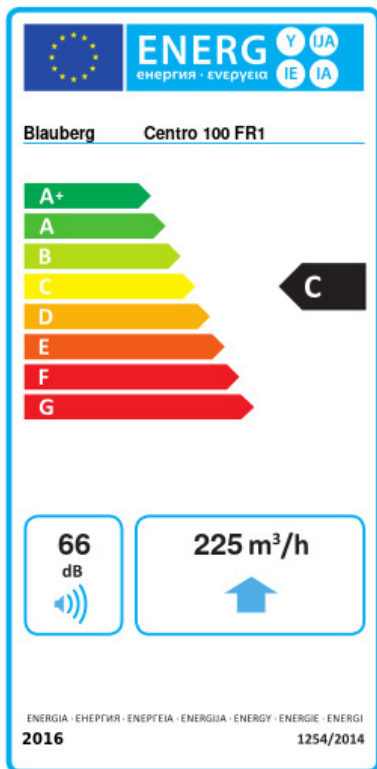

Centro 100 FR1

Канальные центробежные вентиляторы в пластиковых корпусах

- Максимальный расход воздуха: 250
- Уровень звукового давления LpA на расстоянии 3 м: 40
- Тип двигателя: АС
- Управление: Встроенный регулятор скорости
- Тип крыльчатки: Центробежная крыльчатка с назад загнутыми лопатками
- Материал корпуса: Пластик
- Установка в любом положении
- Кабель подключения с сетевой вилкой

	Единица измерения	Centro 100 FR1	
Размер подключаемого воздуховода	мм	100	
Скорость	-	1	
Фазность	-	1	
Минимальное напряжение питания	В	230	
Максимальное напряжение питания	В	230	
Частота сети питания	Гц	50	60
Номинальная мощность	Вт	62	
Максимальный ток	А	0.29	
Максимальный расход воздуха	м ³ /час	250	
Уровень звукового давления LpA на расстоянии 3 м	дБ(А)	40	
Вес	кг	2.01	
Максимальная температура перемещаемого воздуха	°С	55	
Минимальная температура перемещаемого воздуха	°С	-25	
Класс защиты	-	IPX4	
Класс защиты привода	-	IP44	

Размеры

ØD	ØD1	B	L	L1	L2	L3
100	250	270	230	30	27	30

Экодизайн

Торговая марка	Blauberg					
Модель	Centro 100 FR1					
Удельное потребление энергии (кВт.час/(м²/год))	Холодный		Умеренный		Теплый	
	0	A+	0	C	0	E
Тип установки	Однонаправленная					
Тип привода	Переменная скорость					
Тип теплообменника	Нет					
Максимальный расход воздуха (м³/час)	0					
Потребляемая мощность (Вт)	0					
Эталонный объемный расход (м³/с)	0					
Статическое давление в исходной точке (Па)	0					
Удельный потребляемая мощность в исходной точке (Вт/(м³/час))	0					
Способ управления приводом	Локальное регулирование потребления					
Максимальные внешние утечки (%)	0					
Декларируемый тип вентиляционной единицы	RVU UVU					
Sound power level (дБ(A))	0					
Годовое потребление электричества (кВт.час/год)	Холодный		Умеренный		Теплый	
	0		0		0	
Годовое сохранение тепла (кВт.час/год)	Холодный		Умеренный		Теплый	
	0		0		0	