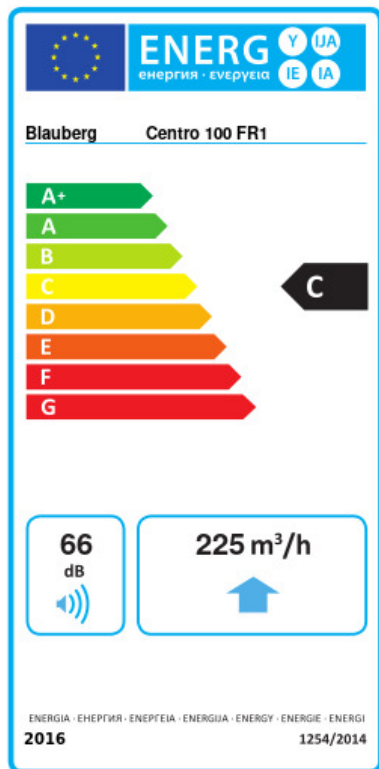

Centro 100 FR1

Канальные центробежные вентиляторы

- Максимальный расход воздуха: 250
- Тип двигателя: АС
- Управление: Встроенный регулятор скорости
- Тип крыльчатки: Центробежный назад загнутые лопатки
- Материал корпуса: Пластик
- Установка в любом положении
- Кабель подключения с сетевой вилкой

	Единица измерения	Centro 100 FR1
Размер подключаемого воздуховода	мм	100
Скорость	-	1
Минимальное напряжение питания	В	220
Максимальное напряжение питания	В	240
Частота сети питания	Гц	50/60
Номинальная мощность	Вт	80
Максимальный ток	А	0.34
Максимальный расход воздуха	м ³ /час	250
Вес	кг	2.01
Максимальная температура перемещаемого воздуха	°С	55
Минимальная температура перемещаемого воздуха	°С	-25
Класс защиты	-	IPX4

Размеры

ØD	ØD1	B	L	L1	L2	L3
100	250	270	230	30	27	30

Экодизайн

Торговая марка	Blauberg					
Модель	Centro 100 FR1					
Удельное потребление энергии (кВт.час/(м³/год))	Холодный		Умеренный		Теплый	
	52.8	A+	25.7	C	10.2	E
Тип установки	Однонаправленная					
Тип привода	Переменная скорость					
Тип теплообменника	Нет					
Максимальный расход воздуха (м³/час)	225					
Потребляемая мощность (Вт)	75					
Эталонный объемный расход (м³/с)	0.044					
Статическое давление в исходной точке (Па)	50					
Удельный потребляемая мощность в исходной точке (Вт/(м³/час))	0.197					
Способ управления приводом	Локальное регулирование потребления					
Максимальные внешние утечки (%)	2.7					
Sound power level (дБ(A))	66					
Декларируемый тип вентиляционной единицы	RVU UVU					
Годовое потребление электричества (кВт.час/год)	Холодный		Умеренный		Теплый	
	104		104		104	
Годовое сохранение тепла (кВт.час/год)	Холодный		Умеренный		Теплый	
	5536		2830		1280	