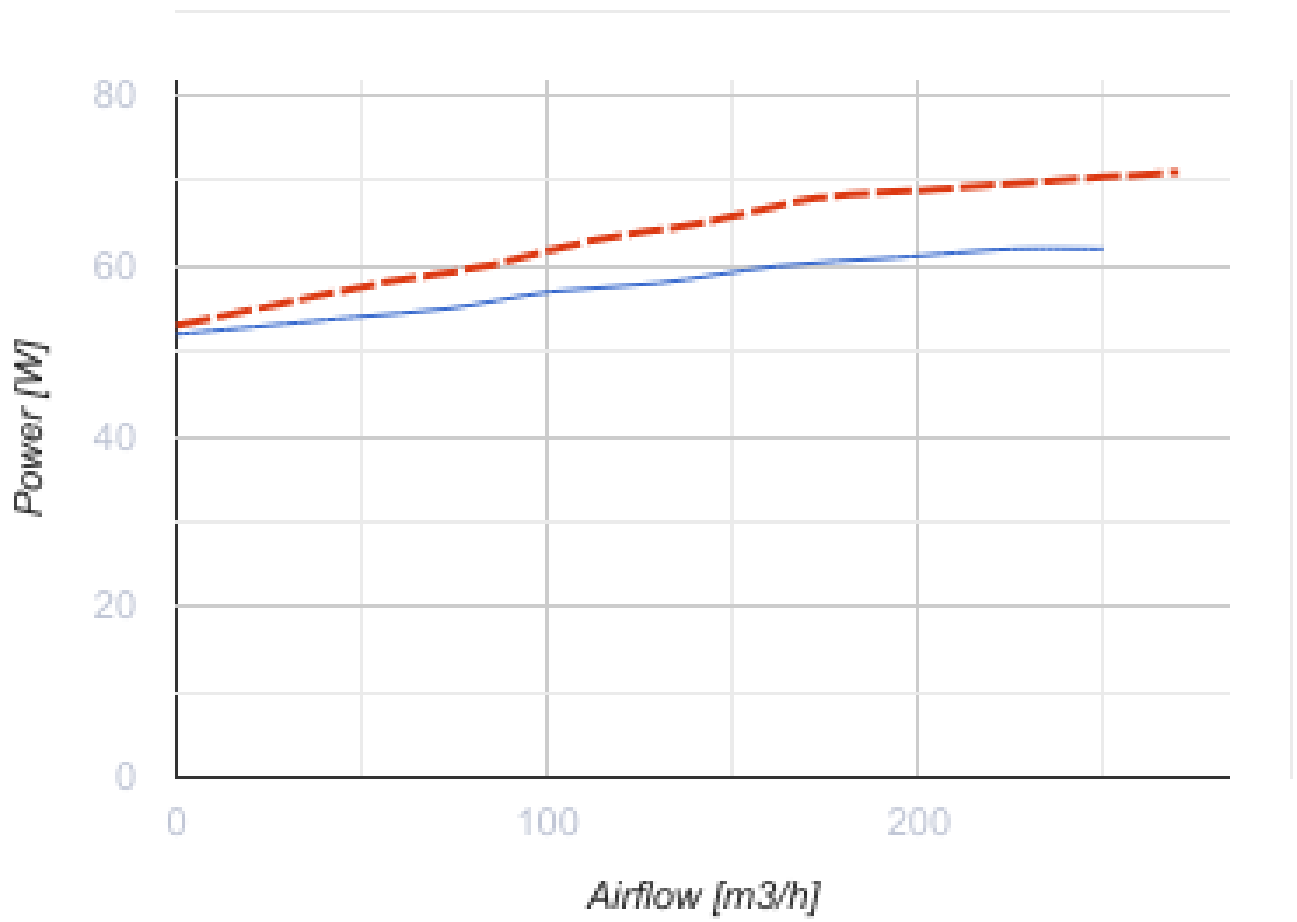

Centro 100 FR1

Канальные центробежные вентиляторы

- Максимальный расход воздуха: 250
- Уровень звукового давления LpA на расстоянии 3 м: 40
- Тип двигателя: АС
- Управление: Встроенный регулятор скорости
- Тип крыльчатки: Центробежная крыльчатка с назад загнутыми лопатками
- Материал корпуса: Пластик
- Установка в любом положении
- Кабель подключения с сетевой вилкой

	Единица измерения	Centro 100 FR1	
Размер подключаемого воздуховода	мм	100	
Скорость	-	1	
Фазность	-	1	
Минимальное напряжение питания	В	230	
Максимальное напряжение питания	В	230	
Частота сети питания	Гц	50	60
Номинальная мощность	Вт	62	
Максимальный ток	А	0.29	
Максимальный расход воздуха	м ³ /час	250	
Уровень звукового давления LpA на расстоянии 3 м	дБ(А)	40	
Вес	кг	2.01	
Максимальная температура перемещаемого воздуха	°С	55	
Минимальная температура перемещаемого воздуха	°С	-25	
Класс защиты	-	IPX4	
Класс защиты привода	-	IP44	

Размеры

ØD	ØD1	B	L	L1	L2	L3
100	250	270	230	30	27	30

Экодизайн

Торговая марка	Blauberg					
Модель	Centro 100 FR1					
Удельное потребление энергии (кВт.час/(м³/год))	Холодный		Умеренный		Теплый	
	0	A+	0	C	0	E
Тип установки	Однонаправленная					
Тип привода	Переменная скорость					
Тип теплообменника	Нет					
Максимальный расход воздуха (м³/час)	0					
Потребляемая мощность (Вт)	0					
Эталонный объемный расход (м³/с)	0					
Статическое давление в исходной точке (Па)	0					
Удельный потребляемая мощность в исходной точке (Вт/(м³/час))	0					
Способ управления приводом	Локальное регулирование потребления					
Максимальные внешние утечки (%)	0					
Декларируемый тип вентиляционной единицы	RVU UVU					
Sound power level (дБ(A))	0					
Годовое потребление электричества (кВт.час/год)	Холодный		Умеренный		Теплый	
	0		0		0	
Годовое сохранение тепла (кВт.час/год)	Холодный		Умеренный		Теплый	
	0		0		0	