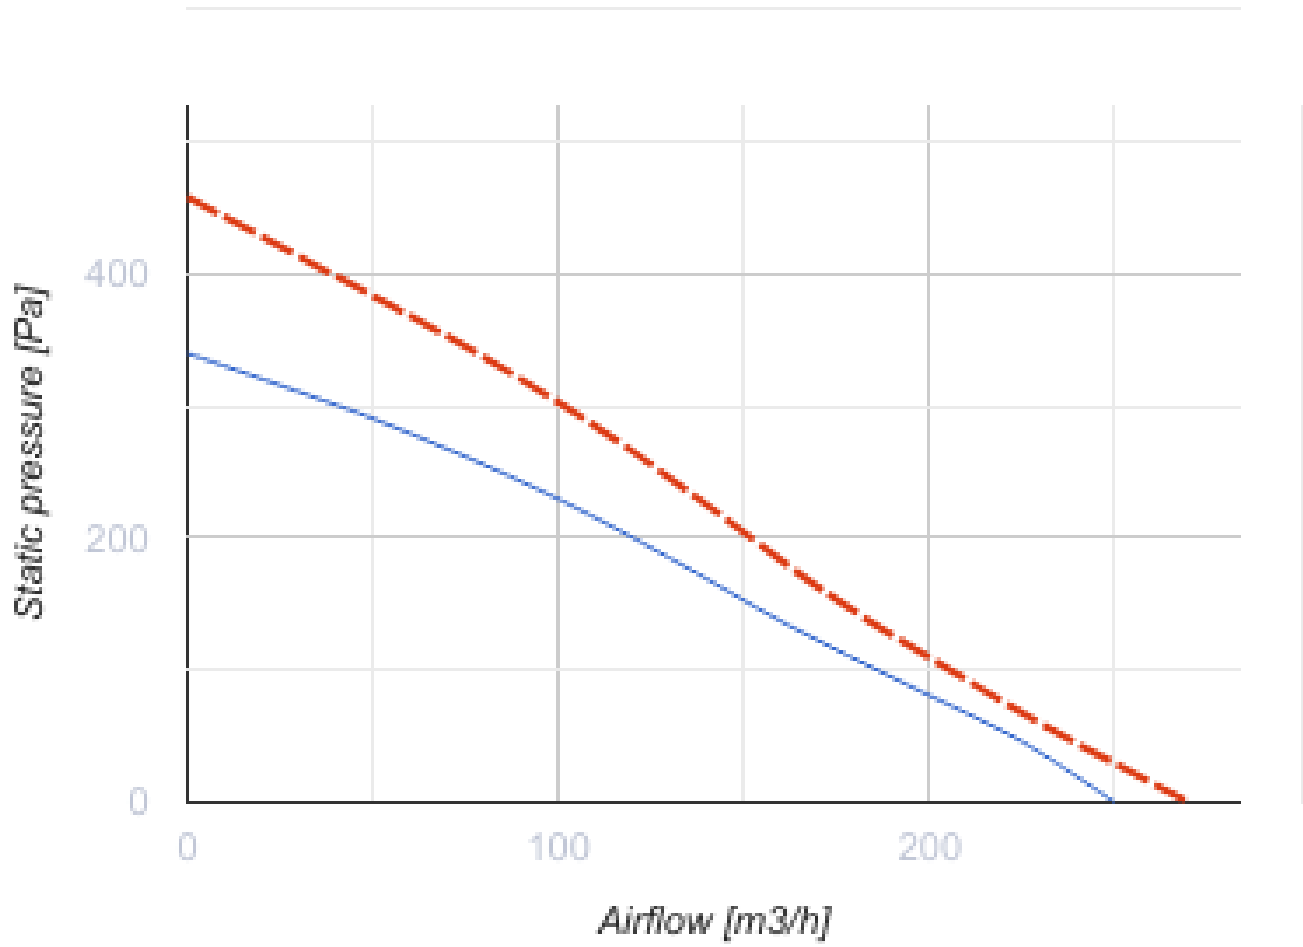

Centro 100 FR1

Канальные центробежные вентиляторы

- Максимальный расход воздуха: 250
- Уровень звукового давления LpA на расстоянии 3 м: 40
- Тип двигателя: АС
- Управление: Встроенный регулятор скорости
- Тип крыльчатки: Центробежная крыльчатка с назад загнутыми лопатками
- Материал корпуса: Пластик
- Установка в любом положении
- Кабель подключения с сетевой вилкой

	Единица измерения	Centro 100 FR1	
Размер подключаемого воздуховода	мм	100	
Скорость	-	1	
Фазность	-	1	
Минимальное напряжение питания	В	230	
Максимальное напряжение питания	В	230	
Частота сети питания	Гц	50	60
Номинальная мощность	Вт	62	
Максимальный ток	А	0.29	
Максимальный расход воздуха	м ³ /час	250	
Уровень звукового давления LpA на расстоянии 3 м	дБ(А)	40	
Вес	кг	2.01	
Максимальная температура перемещаемого воздуха	°С	55	
Минимальная температура перемещаемого воздуха	°С	-25	
Класс защиты	-	IPX4	
Класс защиты привода	-	IP44	

Размеры

ØD	ØD1	B	L	L1	L2	L3
100	250	270	230	30	27	30

Экодизайн

Торговая марка	Blauberg					
Модель	Centro 100 FR1					
Удельное потребление энергии (кВт.час/(м³/год))	Холодный		Умеренный		Теплый	
	0	A+	0	C	0	E
Тип установки	Однонаправленная					
Тип привода	Переменная скорость					
Тип теплообменника	Нет					
Максимальный расход воздуха (м³/час)	0					
Потребляемая мощность (Вт)	0					
Эталонный объемный расход (м³/с)	0					
Статическое давление в исходной точке (Па)	0					
Удельный потребляемая мощность в исходной точке (Вт/(м³/час))	0					
Способ управления приводом	Локальное регулирование потребления					
Максимальные внешние утечки (%)	0					
Декларируемый тип вентиляционной единицы	RVU UVU					
Sound power level (дБ(A))	0					
Годовое потребление электричества (кВт.час/год)	Холодный		Умеренный		Теплый	
	0		0		0	
Годовое сохранение тепла (кВт.час/год)	Холодный		Умеренный		Теплый	
	0		0		0	