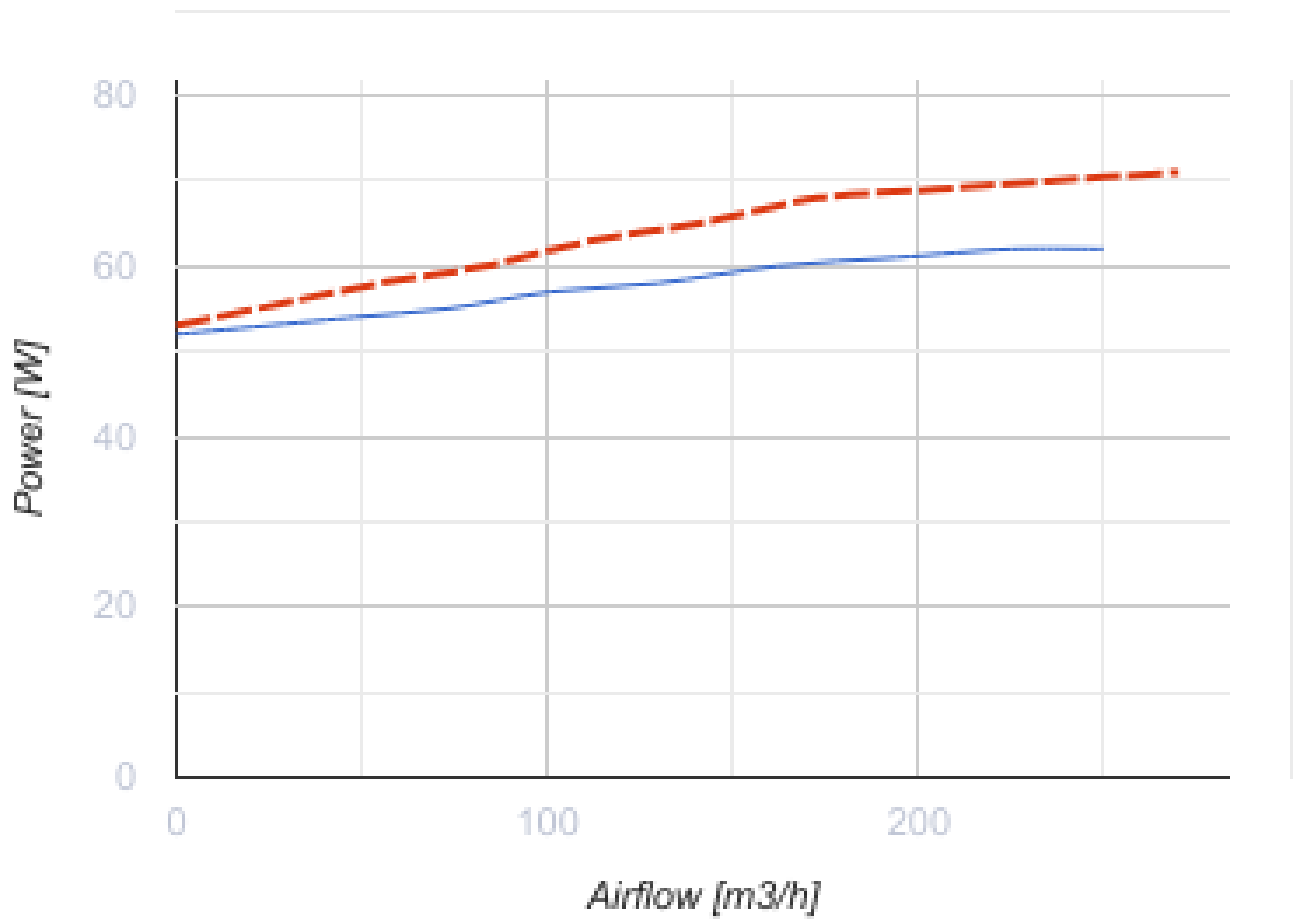

Centro 100 FR1

Канальные центробежные вентиляторы в пластиковых корпусах

- Максимальный расход воздуха: 250
- Уровень звукового давления LpA на расстоянии 3 м: 40
- Тип двигателя: АС
- Управление: Встроенный регулятор скорости
- Тип крыльчатки: Центробежная крыльчатка с назад загнутыми лопатками
- Материал корпуса: Пластик
- Установка в любом положении
- Кабель подключения с сетевой вилкой

	Единица измерения	Centro 100 FR1	
Размер подключаемого воздуховода	мм	100	
Скорость	-	1	
Фазность	-	1	
Минимальное напряжение питания	В	230	
Максимальное напряжение питания	В	230	
Частота сети питания	Гц	50	60
Номинальная мощность	Вт	62	
Максимальный ток	А	0.29	
Максимальный расход воздуха	м ³ /час	250	
Уровень звукового давления LpA на расстоянии 3 м	дБ(А)	40	
Вес	кг	2.01	
Максимальная температура перемещаемого воздуха	°С	55	
Минимальная температура перемещаемого воздуха	°С	-25	
Класс защиты	-	IPX4	
Класс защиты привода	-	IP44	

Размеры

ØD	ØD1	B	L	L1	L2	L3
100	250	270	230	30	27	30

Экодизайн

Торговая марка	Blauberg					
Модель	Centro 100 FR1					
Удельное потребление энергии (кВт.час/(м²/год))	Холодный		Умеренный		Теплый	
	0	A+	0	C	0	E
Тип установки	Однонаправленная					
Тип привода	Переменная скорость					
Тип теплообменника	Нет					
Максимальный расход воздуха (м³/час)	0					
Потребляемая мощность (Вт)	0					
Эталонный объемный расход (м³/с)	0					
Статическое давление в исходной точке (Па)	0					
Удельный потребляемая мощность в исходной точке (Вт/(м³/час))	0					
Способ управления приводом	Локальное регулирование потребления					
Максимальные внешние утечки (%)	0					
Декларируемый тип вентиляционной единицы	RVU UVU					
Sound power level (дБ(A))	0					
Годовое потребление электричества (кВт.час/год)	Холодный		Умеренный		Теплый	
	0		0		0	
Годовое сохранение тепла (кВт.час/год)	Холодный		Умеренный		Теплый	
	0		0		0	