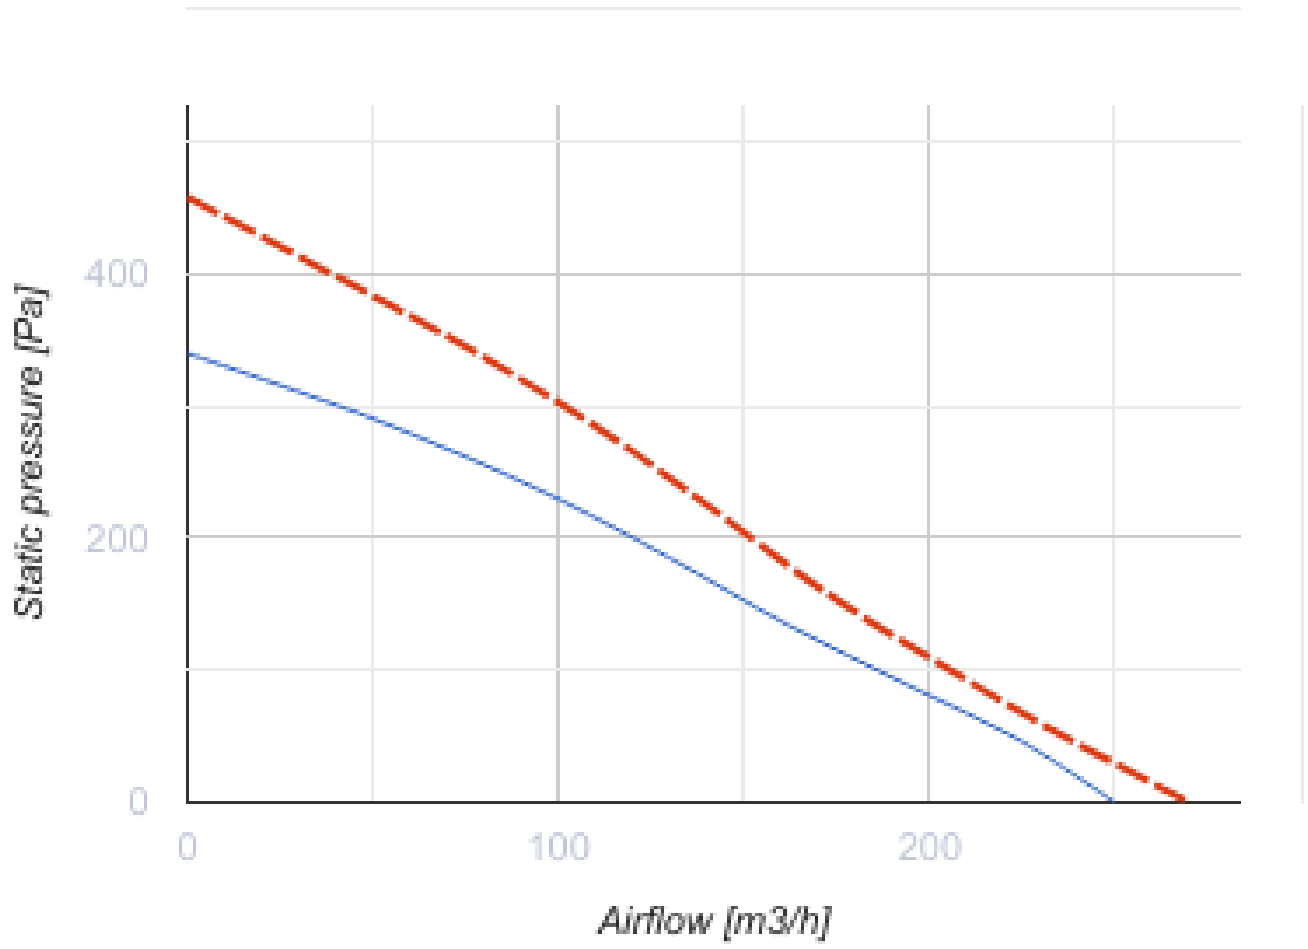

Centro 100 FR1

Канальные центробежные вентиляторы в пластиковых корпусах

- Максимальный расход воздуха: 250
- Уровень звукового давления LpA на расстоянии 3 м: 40
- Тип двигателя: АС
- Управление: Встроенный регулятор скорости
- Тип крыльчатки: Центробежная крыльчатка с назад загнутыми лопатками
- Материал корпуса: Пластик
- Установка в любом положении
- Кабель подключения с сетевой вилкой

	Единица измерения	Centro 100 FR1	
Размер подключаемого воздуховода	мм	100	
Скорость	-	1	
Фазность	-	1	
Минимальное напряжение питания	В	230	
Максимальное напряжение питания	В	230	
Частота сети питания	Гц	50	60
Номинальная мощность	Вт	62	
Максимальный ток	А	0.29	
Максимальный расход воздуха	м ³ /час	250	
Уровень звукового давления LpA на расстоянии 3 м	дБ(А)	40	
Вес	кг	2.01	
Максимальная температура перемещаемого воздуха	°С	55	
Минимальная температура перемещаемого воздуха	°С	-25	
Класс защиты	-	IPX4	
Класс защиты привода	-	IP44	

Размеры

ØD	ØD1	B	L	L1	L2	L3
100	250	270	230	30	27	30

Экодизайн

Торговая марка	Blauberg					
Модель	Centro 100 FR1					
Удельное потребление энергии (кВт.час/(м²/год))	Холодный		Умеренный		Теплый	
	0	A+	0	C	0	E
Тип установки	Однонаправленная					
Тип привода	Переменная скорость					
Тип теплообменника	Нет					
Максимальный расход воздуха (м³/час)	0					
Потребляемая мощность (Вт)	0					
Эталонный объемный расход (м³/с)	0					
Статическое давление в исходной точке (Па)	0					
Удельный потребляемая мощность в исходной точке (Вт/(м³/час))	0					
Способ управления приводом	Локальное регулирование потребления					
Максимальные внешние утечки (%)	0					
Декларируемый тип вентиляционной единицы	RVU UVU					
Sound power level (дБ(A))	0					
Годовое потребление электричества (кВт.час/год)	Холодный		Умеренный		Теплый	
	0		0		0	
Годовое сохранение тепла (кВт.час/год)	Холодный		Умеренный		Теплый	
	0		0		0	