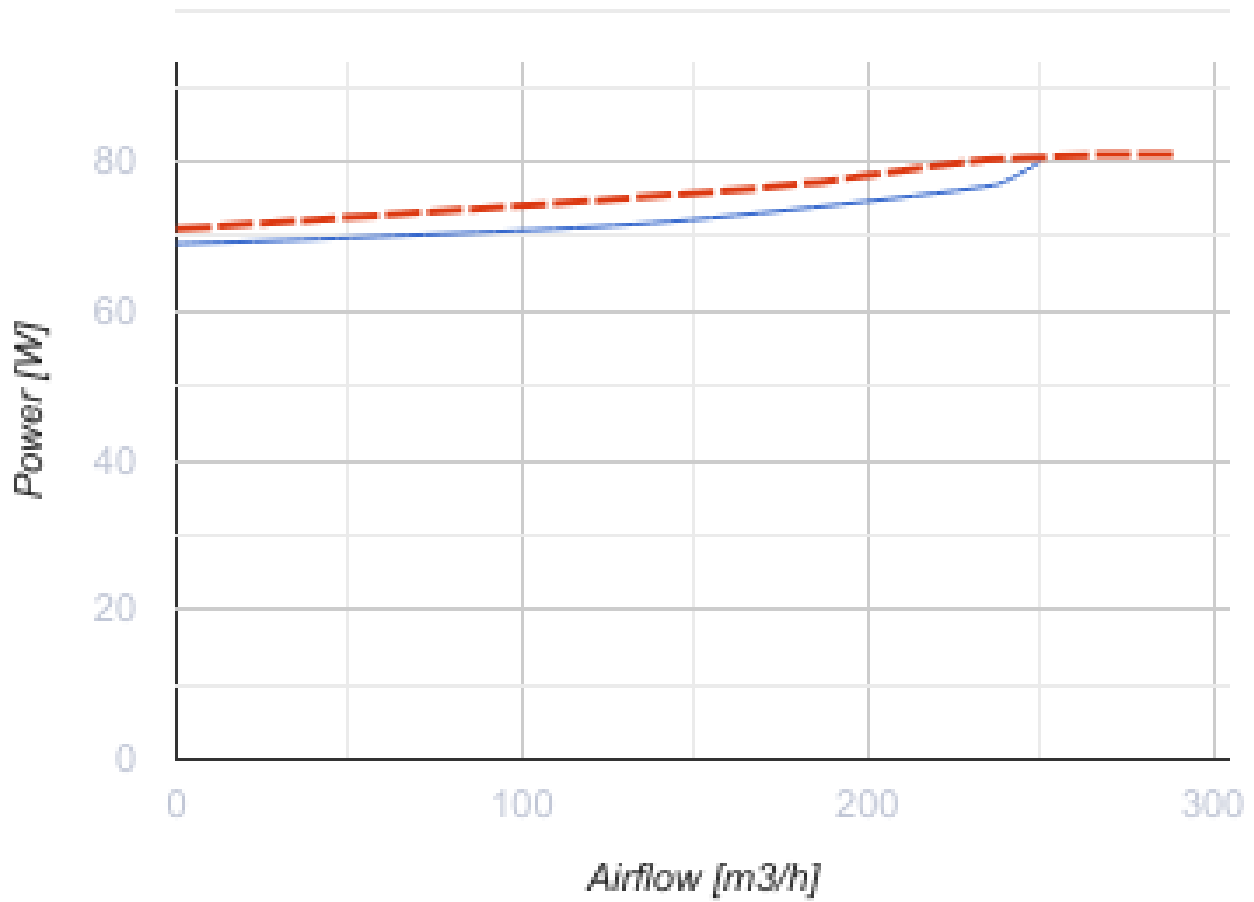

Centro 100 FR1

Канальные центробежные вентиляторы

- Максимальный расход воздуха: 250
- Тип двигателя: АС
- Управление: Встроенный регулятор скорости
- Тип крыльчатки: Центробежный назад загнутые лопатки
- Материал корпуса: Пластик
- Установка в любом положении
- Кабель подключения с сетевой вилкой

	Единица измерения	Centro 100 FR1
Размер подключаемого воздуховода	мм	100
Скорость	-	1
Минимальное напряжение питания	В	220
Максимальное напряжение питания	В	240
Частота сети питания	Гц	50/60
Номинальная мощность	Вт	80
Максимальный ток	А	0.34
Максимальный расход воздуха	м ³ /час	250
Вес	кг	2.01
Максимальная температура перемещаемого воздуха	°С	55
Минимальная температура перемещаемого воздуха	°С	-25
Класс защиты	-	IPX4

Размеры

ØD	ØD1	B	L	L1	L2	L3
100	250	270	230	30	27	30

Экодизайн

Торговая марка	Blauberg					
Модель	Centro 100 FR1					
Удельное потребление энергии (кВт.час/(м³/год))	Холодный		Умеренный		Теплый	
	52.8	A+	25.7	C	10.2	E
Тип установки	Однонаправленная					
Тип привода	Переменная скорость					
Тип теплообменника	Нет					
Максимальный расход воздуха (м³/час)	225					
Потребляемая мощность (Вт)	75					
Эталонный объемный расход (м³/с)	0.044					
Статическое давление в исходной точке (Па)	50					
Удельный потребляемая мощность в исходной точке (Вт/(м³/час))	0.197					
Способ управления приводом	Локальное регулирование потребления					
Максимальные внешние утечки (%)	2.7					
Sound power level (дБ(A))	66					
Декларируемый тип вентиляционной единицы	RVU UVU					
Годовое потребление электричества (кВт.час/год)	Холодный		Умеренный		Теплый	
	104		104		104	
Годовое сохранение тепла (кВт.час/год)	Холодный		Умеренный		Теплый	
	5536		2830		1280	