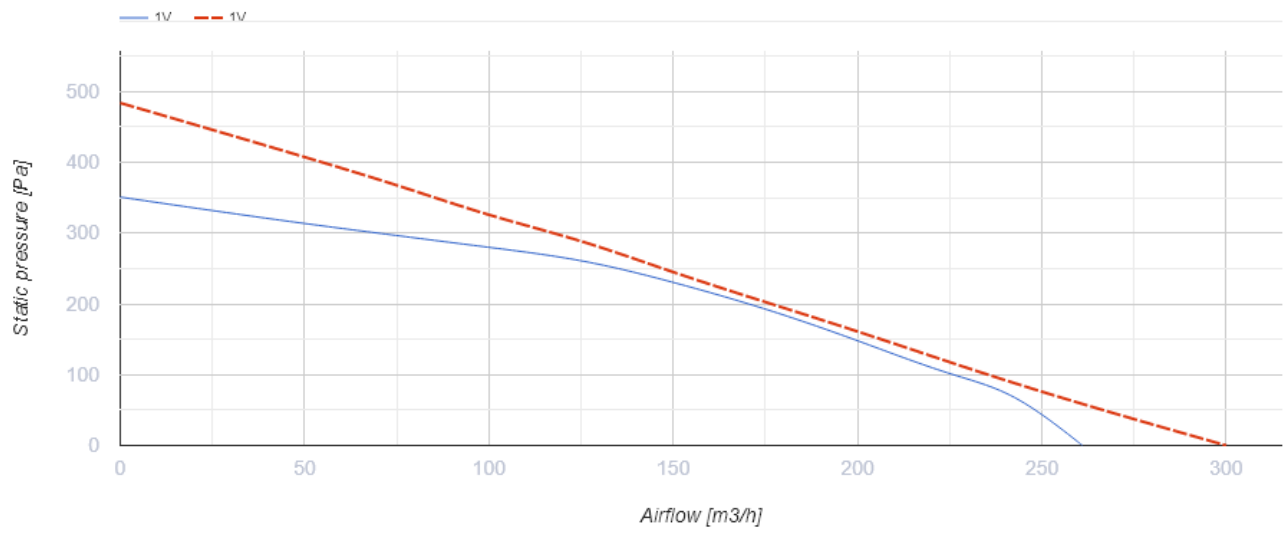

Centro 100

Канальные центробежные вентиляторы

- Максимальный расход воздуха: 250
- Тип двигателя: АС
- Тип крыльчатки: Центробежный назад загнутые лопатки
- Материал корпуса: Пластик
- Установка в любом положении

	Единица измерения	Centro 100
Размер подключаемого воздуховода	мм	100
Скорость	-	1
Минимальное напряжение питания	В	220
Максимальное напряжение питания	В	240
Частота сети питания	Гц	50/60
Номинальная мощность	Вт	80
Максимальный ток	А	0.34
Максимальный расход воздуха	м ³ /час	250
Вес	кг	2.01
Максимальная температура перемещаемого воздуха	°С	55
Минимальная температура перемещаемого воздуха	°С	-25
Класс защиты	-	IPX4

Размеры

ØD	ØD1	B	L	L1	L2	L3
100	250	270	230	30	27	30

Экодизайн

Торговая марка	Blauberg					
Модель	Centro 100					
Удельное потребление энергии (кВт.час/(м³/год))	Холодный		Умеренный		Теплый	
	-52.8	A+	-25.7	C	-10.2	E
Тип установки	Unidirectional					
Тип привода	Переменная скорость					
Тип теплообменника	Нет					
Максимальный расход воздуха (м³/час)	225					
Потребляемая мощность (Вт)	80					
Эталонный объемный расход (м³/с)	0.044					
Статическое давление в исходной точке (Па)	50					
Удельный потребляемая мощность в исходной точке (Вт/(м³/час))	0.197					
Способ управления приводом	Локальное регулирование потребления					
Максимальные внешние утечки (%)	2.7					
Декларируемый тип вентиляционной единицы	RVU UVU					
Sound power level (дБ(A))	66					
Годовое потребление электричества (кВт.час/год)	Холодный		Умеренный		Теплый	
	104		104		104	
Годовое сохранение тепла (кВт.час/год)	Холодный		Умеренный		Теплый	
	5536		2830		1280	