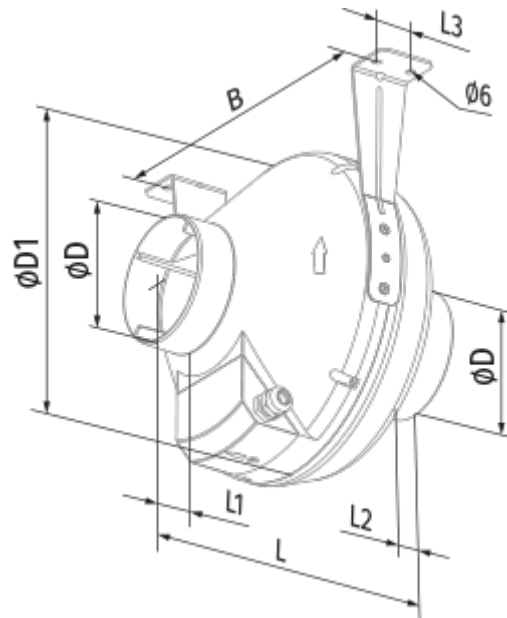

Centro 100

Канальные центробежные вентиляторы

- Максимальный расход воздуха: 250
- Тип двигателя: АС
- Тип крыльчатки: Центробежный назад загнутые лопатки
- Материал корпуса: Пластик
- Установка в любом положении

	Единица измерения	Centro 100
Размер подключаемого воздуховода	мм	100
Скорость	-	1
Минимальное напряжение питания	В	220
Максимальное напряжение питания	В	240
Частота сети питания	Гц	50/60
Номинальная мощность	Вт	80
Максимальный ток	А	0.34
Максимальный расход воздуха	м ³ /час	250
Вес	кг	2.01
Максимальная температура перемещаемого воздуха	°С	55
Минимальная температура перемещаемого воздуха	°С	-25
Класс защиты	-	IPX4

Размеры

ØD	ØD1	B	L	L1	L2	L3
100	250	270	230	30	27	30

Экодизайн

Торговая марка	Blauberg					
Модель	Centro 100					
Удельное потребление энергии (кВт.час/(м³/год))	Холодный		Умеренный		Теплый	
	-52.8	A+	-25.7	C	-10.2	E
Тип установки	Unidirectional					
Тип привода	Переменная скорость					
Тип теплообменника	Нет					
Максимальный расход воздуха (м³/час)	225					
Потребляемая мощность (Вт)	80					
Эталонный объемный расход (м³/с)	0.044					
Статическое давление в исходной точке (Па)	50					
Удельный потребляемая мощность в исходной точке (Вт/(м³/час))	0.197					
Способ управления приводом	Локальное регулирование потребления					
Максимальные внешние утечки (%)	2.7					
Декларируемый тип вентиляционной единицы	RVU UVU					
Sound power level (дБ(A))	66					
Годовое потребление электричества (кВт.час/год)	Холодный		Умеренный		Теплый	
	104		104		104	
Годовое сохранение тепла (кВт.час/год)	Холодный		Умеренный		Теплый	
	5536		2830		1280	