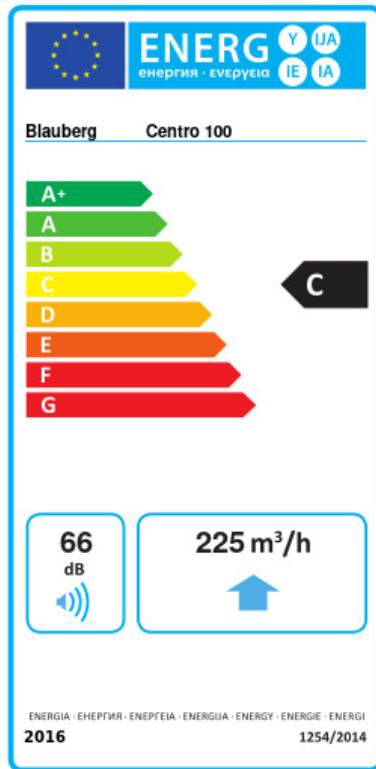

Centro 100

Канальные центробежные вентиляторы

- Максимальный расход воздуха: 250
- Уровень звукового давления LpA на расстоянии 3 м: 40
- Тип двигателя: АС
- Тип крыльчатки: Центробежная крыльчатка с назад загнутыми лопатками
- Материал корпуса: Пластик
- Установка в любом положении

	Единица измерения	Centro 100	
Размер подключаемого воздуховода	мм	100	
Скорость	-	1	
Фазность	-	1	
Минимальное напряжение питания	В	230	
Максимальное напряжение питания	В	230	
Частота сети питания	Гц	50	60
Номинальная мощность	Вт	62	
Максимальный ток	А	0.29	
Максимальный расход воздуха	м ³ /час	250	
Уровень звукового давления LpA на расстоянии 3 м	дБ(А)	40	
Вес	кг	2.01	
Максимальная температура перемещаемого воздуха	°С	55	
Минимальная температура перемещаемого воздуха	°С	-25	
Класс защиты	-	IPX4	
Класс защиты привода	-	IP44	

Размеры

ØD	ØD1	B	L	L1	L2	L3
100	250	270	230	30	27	30

Экодизайн

Торговая марка	Blauberg					
Модель	Centro 100					
Удельное потребление энергии (кВт.час/(м³/год))	Холодный		Умеренный		Теплый	
	-52.8	A+	-25.7	C	-10.2	E
Тип установки	Однонаправленная					
Тип привода	Переменная скорость					
Тип теплообменника	Нет					
Максимальный расход воздуха (м³/час)	225					
Потребляемая мощность (Вт)	75					
Эталонный объемный расход (м³/с)	0.044					
Статическое давление в исходной точке (Па)	50					
Удельный потребляемая мощность в исходной точке (Вт/(м³/час))	0.197					
Способ управления приводом	Локальное регулирование потребления					
Максимальные внешние утечки (%)	2.7					
Декларируемый тип вентиляционной единицы	RVU UVU					
Sound power level (дБ(A))	66					
Годовое потребление электричества (кВт.час/год)	Холодный		Умеренный		Теплый	
	104		104		104	
Годовое сохранение тепла (кВт.час/год)	Холодный		Умеренный		Теплый	
	5536		2830		1280	