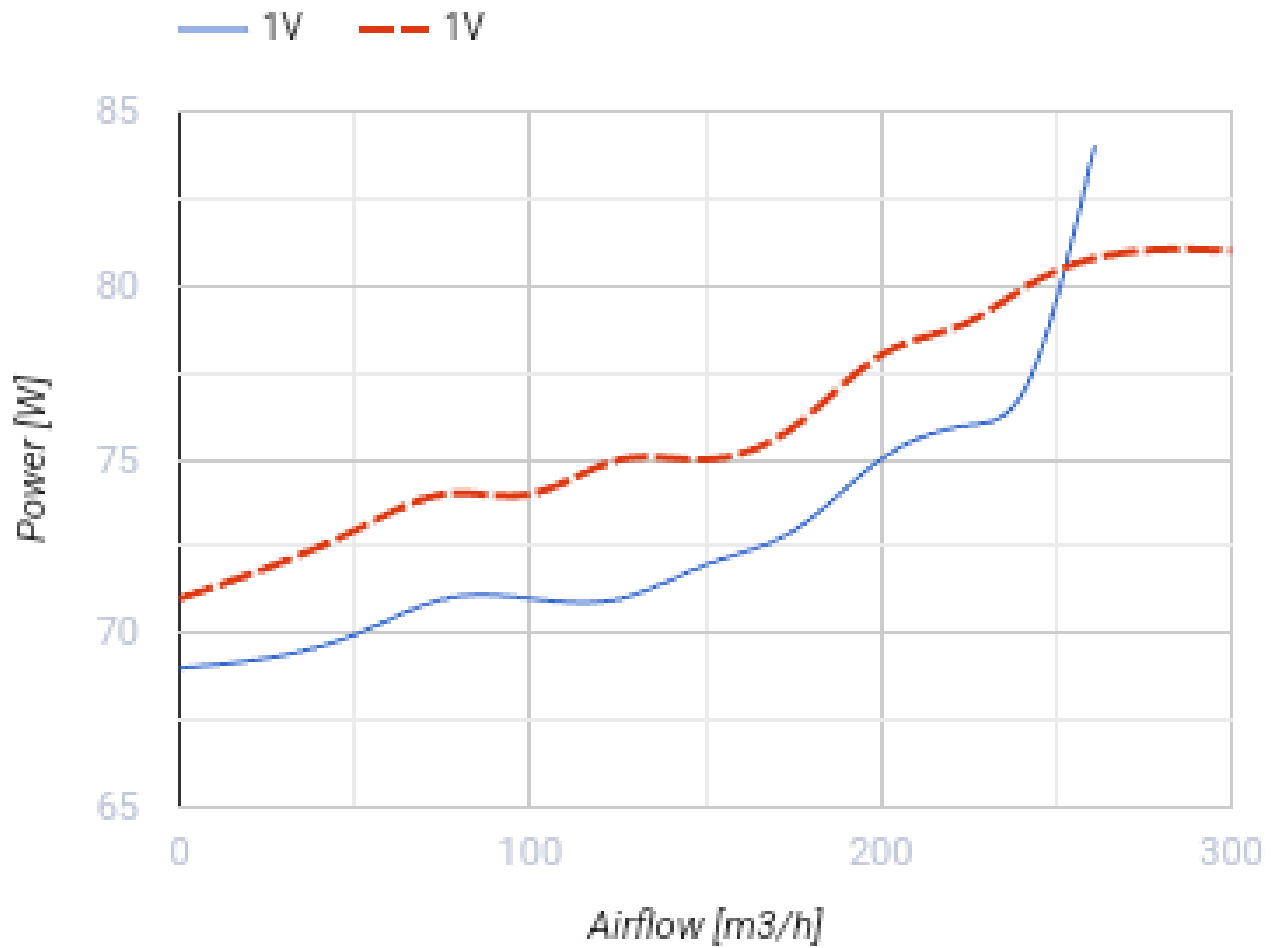

Centro 100

Канальные центробежные вентиляторы

- Максимальный расход воздуха: 250
- Тип двигателя: АС
- Тип крыльчатки: Центробежный назад загнутые лопатки
- Материал корпуса: Пластик
- Установка в любом положении

	Единица измерения	Centro 100
Размер подключаемого воздуховода	мм	100
Скорость	-	1
Минимальное напряжение питания	В	220
Максимальное напряжение питания	В	240
Частота сети питания	Гц	50/60
Номинальная мощность	Вт	80
Максимальный ток	А	0.34
Максимальный расход воздуха	м ³ /час	250
Вес	кг	2.01
Максимальная температура перемещаемого воздуха	°С	55
Минимальная температура перемещаемого воздуха	°С	-25
Класс защиты	-	IPX4

Размеры

ØD	ØD1	B	L	L1	L2	L3
100	250	270	230	30	27	30

Экодизайн

Торговая марка	Blauberg					
Модель	Centro 100					
Удельное потребление энергии (кВт.час/(м³/год))	Холодный		Умеренный		Теплый	
	-52.8	A+	-25.7	C	-10.2	E
Тип установки	Unidirectional					
Тип привода	Переменная скорость					
Тип теплообменника	Нет					
Максимальный расход воздуха (м³/час)	225					
Потребляемая мощность (Вт)	80					
Эталонный объемный расход (м³/с)	0.044					
Статическое давление в исходной точке (Па)	50					
Удельный потребляемая мощность в исходной точке (Вт/(м³/час))	0.197					
Способ управления приводом	Локальное регулирование потребления					
Максимальные внешние утечки (%)	2.7					
Декларируемый тип вентиляционной единицы	RVU UVU					
Sound power level (дБ(A))	66					
Годовое потребление электричества (кВт.час/год)	Холодный		Умеренный		Теплый	
	104		104		104	
Годовое сохранение тепла (кВт.час/год)	Холодный		Умеренный		Теплый	
	5536		2830		1280	