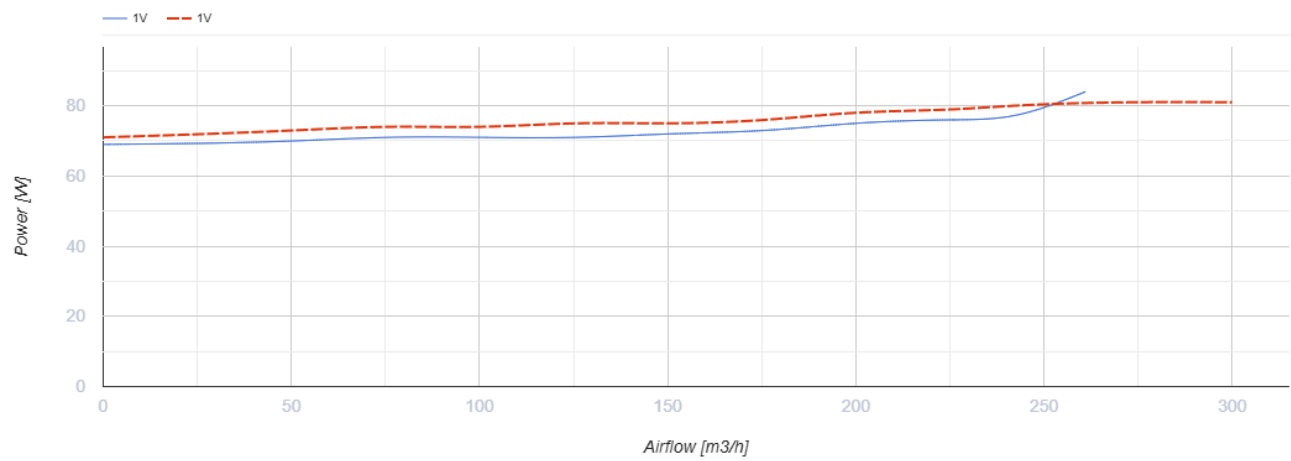

Centro 100

Канальные центробежные вентиляторы

- Максимальный расход воздуха: 250
- Уровень звукового давления LpA на расстоянии 3 м: 40
- Тип двигателя: АС
- Тип крыльчатки: Центробежная крыльчатка с назад загнутыми лопатками
- Материал корпуса: Пластик
- Установка в любом положении

	Единица измерения	Centro 100	
Размер подключаемого воздуховода	мм	100	
Скорость	-	1	
Фазность	-	1	
Минимальное напряжение питания	В	230	
Максимальное напряжение питания	В	230	
Частота сети питания	Гц	50	60
Номинальная мощность	Вт	62	
Максимальный ток	А	0.29	
Максимальный расход воздуха	м ³ /час	250	
Уровень звукового давления LpA на расстоянии 3 м	дБ(А)	40	
Вес	кг	2.01	
Максимальная температура перемещаемого воздуха	°С	55	
Минимальная температура перемещаемого воздуха	°С	-25	
Класс защиты	-	IPX4	
Класс защиты привода	-	IP44	

Размеры

ØD	ØD1	B	L	L1	L2	L3
100	250	270	230	30	27	30

Экодизайн

Торговая марка	Blauberg					
Модель	Centro 100					
Удельное потребление энергии (кВт.час/(м³/год))	Холодный		Умеренный		Теплый	
	-52.8	A+	-25.7	C	-10.2	E
Тип установки	Однонаправленная					
Тип привода	Переменная скорость					
Тип теплообменника	Нет					
Максимальный расход воздуха (м³/час)	225					
Потребляемая мощность (Вт)	75					
Эталонный объемный расход (м³/с)	0.044					
Статическое давление в исходной точке (Па)	50					
Удельный потребляемая мощность в исходной точке (Вт/(м³/час))	0.197					
Способ управления приводом	Локальное регулирование потребления					
Максимальные внешние утечки (%)	2.7					
Декларируемый тип вентиляционной единицы	RVU UVU					
Sound power level (дБ(A))	66					
Годовое потребление электричества (кВт.час/год)	Холодный		Умеренный		Теплый	
	104		104		104	
Годовое сохранение тепла (кВт.час/год)	Холодный		Умеренный		Теплый	
	5536		2830		1280	