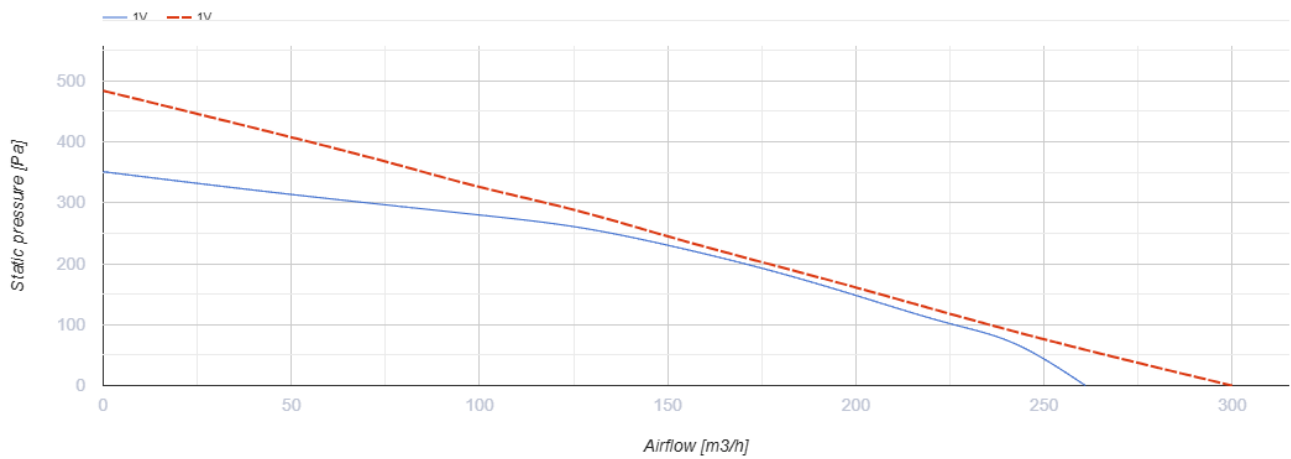

Centro 100

Канальные центробежные вентиляторы

- Максимальный расход воздуха: 250
- Уровень звукового давления LpA на расстоянии 3 м: 40
- Тип двигателя: АС
- Тип крыльчатки: Центробежная крыльчатка с назад загнутыми лопатками
- Материал корпуса: Пластик
- Установка в любом положении

	Единица измерения	Centro 100	
Размер подключаемого воздуховода	мм	100	
Скорость	-	1	
Фазность	-	1	
Минимальное напряжение питания	В	230	
Максимальное напряжение питания	В	230	
Частота сети питания	Гц	50	60
Номинальная мощность	Вт	62	
Максимальный ток	А	0.29	
Максимальный расход воздуха	м ³ /час	250	
Уровень звукового давления LpA на расстоянии 3 м	дБ(А)	40	
Вес	кг	2.01	
Максимальная температура перемещаемого воздуха	°С	55	
Минимальная температура перемещаемого воздуха	°С	-25	
Класс защиты	-	IPX4	
Класс защиты привода	-	IP44	

Размеры

ØD	ØD1	B	L	L1	L2	L3
100	250	270	230	30	27	30

Экодизайн

Торговая марка	Blauberg					
Модель	Centro 100					
Удельное потребление энергии (кВт.час/(м³/год))	Холодный		Умеренный		Теплый	
	-52.8	A+	-25.7	C	-10.2	E
Тип установки	Однонаправленная					
Тип привода	Переменная скорость					
Тип теплообменника	Нет					
Максимальный расход воздуха (м³/час)	225					
Потребляемая мощность (Вт)	75					
Эталонный объемный расход (м³/с)	0.044					
Статическое давление в исходной точке (Па)	50					
Удельный потребляемая мощность в исходной точке (Вт/(м³/час))	0.197					
Способ управления приводом	Локальное регулирование потребления					
Максимальные внешние утечки (%)	2.7					
Декларируемый тип вентиляционной единицы	RVU UVU					
Sound power level (дБ(A))	66					
Годовое потребление электричества (кВт.час/год)	Холодный		Умеренный		Теплый	
	104		104		104	
Годовое сохранение тепла (кВт.час/год)	Холодный		Умеренный		Теплый	
	5536		2830		1280	