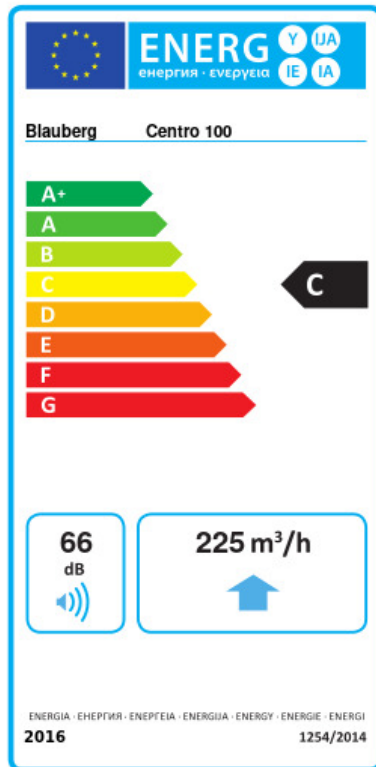

Centro 100

Канальные центробежные вентиляторы

- Максимальный расход воздуха: 250
- Тип двигателя: АС
- Тип крыльчатки: Центробежный назад загнутые лопатки
- Материал корпуса: Пластик
- Установка в любом положении

	Единица измерения	Centro 100
Размер подключаемого воздуховода	мм	100
Скорость	-	1
Минимальное напряжение питания	В	220
Максимальное напряжение питания	В	240
Частота сети питания	Гц	50/60
Номинальная мощность	Вт	80
Максимальный ток	А	0.34
Максимальный расход воздуха	м ³ /час	250
Вес	кг	2.01
Максимальная температура перемещаемого воздуха	°С	55
Минимальная температура перемещаемого воздуха	°С	-25
Класс защиты	-	IPX4

Размеры

ØD	ØD1	B	L	L1	L2	L3
100	250	270	230	30	27	30

Экодизайн

Торговая марка	Blauberg					
Модель	Centro 100					
Удельное потребление энергии (кВт.час/(м³/год))	Холодный		Умеренный		Теплый	
	-52.8	A+	-25.7	C	-10.2	E
Тип установки	Unidirectional					
Тип привода	Переменная скорость					
Тип теплообменника	Нет					
Максимальный расход воздуха (м³/час)	225					
Потребляемая мощность (Вт)	80					
Эталонный объемный расход (м³/с)	0.044					
Статическое давление в исходной точке (Па)	50					
Удельный потребляемая мощность в исходной точке (Вт/(м³/час))	0.197					
Способ управления приводом	Локальное регулирование потребления					
Максимальные внешние утечки (%)	2.7					
Декларируемый тип вентиляционной единицы	RVU UVU					
Sound power level (дБ(A))	66					
Годовое потребление электричества (кВт.час/год)	Холодный		Умеренный		Теплый	
	104		104		104	
Годовое сохранение тепла (кВт.час/год)	Холодный		Умеренный		Теплый	
	5536		2830		1280	