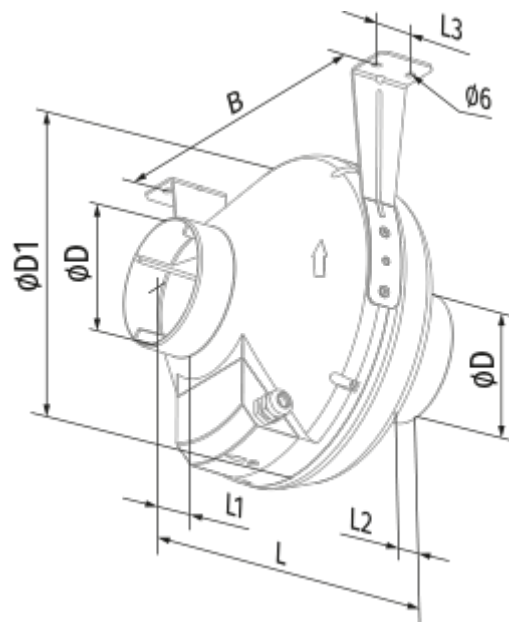

Centro 100

Канальные центробежные вентиляторы

- Максимальный расход воздуха: 250
- Уровень звукового давления LpA на расстоянии 3 м: 40
- Тип двигателя: АС
- Тип крыльчатки: Центробежная крыльчатка с назад загнутыми лопатками
- Материал корпуса: Пластик
- Установка в любом положении

	Единица измерения	Centro 100	
Размер подключаемого воздуховода	мм	100	
Скорость	-	1	
Фазность	-	1	
Минимальное напряжение питания	В	230	
Максимальное напряжение питания	В	230	
Частота сети питания	Гц	50	60
Номинальная мощность	Вт	62	
Максимальный ток	А	0.29	
Максимальный расход воздуха	м ³ /час	250	
Уровень звукового давления LpA на расстоянии 3 м	дБ(А)	40	
Вес	кг	2.01	
Максимальная температура перемещаемого воздуха	°С	55	
Минимальная температура перемещаемого воздуха	°С	-25	
Класс защиты	-	IPX4	
Класс защиты привода	-	IP44	

Размеры

ØD	ØD1	B	L	L1	L2	L3
100	250	270	230	30	27	30

Экодизайн

Торговая марка	Blauberg					
Модель	Centro 100					
Удельное потребление энергии (кВт.час/(м³/год))	Холодный		Умеренный		Теплый	
	-52.8	A+	-25.7	C	-10.2	E
Тип установки	Однонаправленная					
Тип привода	Переменная скорость					
Тип теплообменника	Нет					
Максимальный расход воздуха (м³/час)	225					
Потребляемая мощность (Вт)	75					
Эталонный объемный расход (м³/с)	0.044					
Статическое давление в исходной точке (Па)	50					
Удельный потребляемая мощность в исходной точке (Вт/(м³/час))	0.197					
Способ управления приводом	Локальное регулирование потребления					
Максимальные внешние утечки (%)	2.7					
Декларируемый тип вентиляционной единицы	RVU UVU					
Sound power level (дБ(A))	66					
Годовое потребление электричества (кВт.час/год)	Холодный		Умеренный		Теплый	
	104		104		104	
Годовое сохранение тепла (кВт.час/год)	Холодный		Умеренный		Теплый	
	5536		2830		1280	