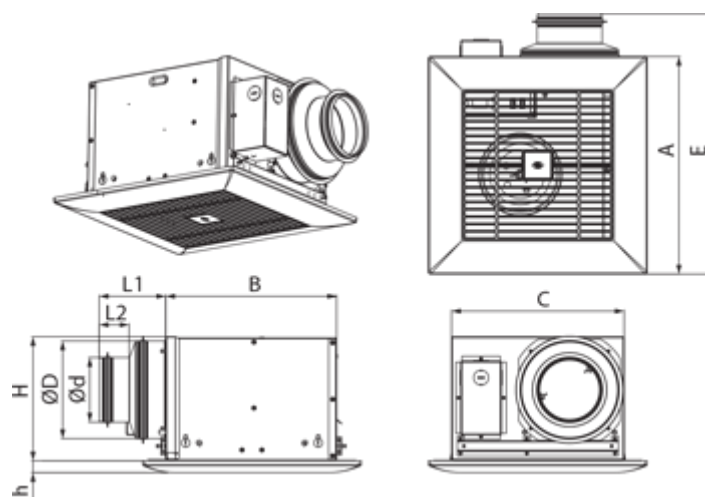

Ceileo DC 150 T

Центробежные вытяжные вентиляторы с низким уровнем шума и энергопотребления для монтажа в потолок

- Максимальный расход воздуха: 254
- Уровень звукового давления LpA на расстоянии 3 м: 29
- Тип двигателя: DC
- Тип крыльчатки: Центробежный вперед загнутые лопатки
- Материал корпуса: Оцинкованная сталь
- Защита от обратной тяги: Обратный клапан
- Таймер: Таймер выключения

	Единица измерения	Ceileo DC 150 T
Размер подключаемого воздуховода	мм	150
Скорость	-	1
Минимальное напряжение питания	В	120
Максимальное напряжение питания	В	240
Частота сети питания	Гц	50/60
Номинальная мощность	Вт	26
Максимальный ток	А	0.24
Максимальный расход воздуха	м ³ /час	254
Скорость вращения	-	1100
Уровень звукового давления LpA на расстоянии 3 м	дБ(А)	29
Вес	кг	5.1
Минимальная температура окружающего воздуха	°C	1
Максимальная температура окружающего воздуха	°C	40
Класс защиты	-	IPX2

Размеры

Ø D	L1	A	B	C	E	H	h
149	50	330	258	260	395	188	18

Аксессуары

Другие аксессуары

Наименование	Фото	Описание
CDP-2/10		Переключатель для многоскоростных вентиляторов

Колпаки

Наименование	Фото	Описание
Decor S 152 HK		Металлические колпаки