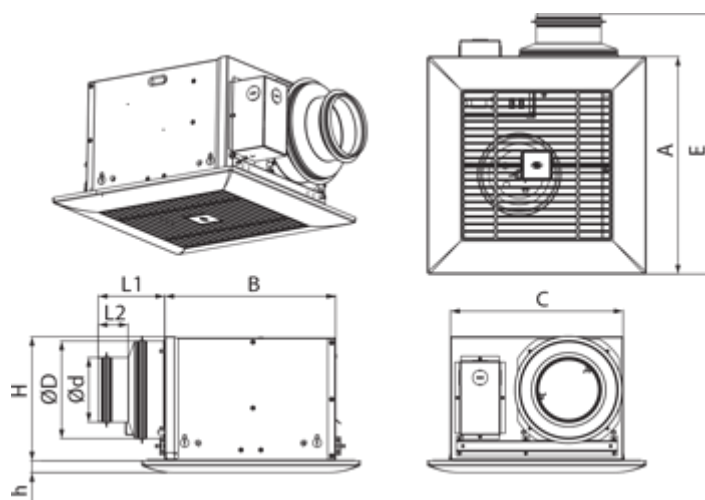

Ceileo DC 150 T

Центробежные вытяжные вентиляторы с низким уровнем шума и энергопотребления для монтажа в потолок

- Максимальный расход воздуха: 254
- Уровень звукового давления LpA на расстоянии 3 м: 29
- Тип двигателя: DC
- Тип крыльчатки: Центробежный вперед загнутые лопатки
- Материал корпуса: Оцинкованная сталь
- Защита от обратной тяги: Обратный клапан
- Таймер: Таймер выключения

	Единица измерения	Ceileo DC 150 T
Размер подключаемого воздуховода	мм	150
Скорость	-	1
Минимальное напряжение питания	В	120
Максимальное напряжение питания	В	240
Частота сети питания	Гц	50/60
Номинальная мощность	Вт	26
Максимальный ток	А	0.24
Максимальный расход воздуха	м ³ /час	254
Скорость вращения	-	1100
Уровень звукового давления LpA на расстоянии 3 м	дБ(А)	29
Вес	кг	5.1
Минимальная температура окружающего воздуха	°C	1
Максимальная температура окружающего воздуха	°C	40
Класс защиты	-	IPX2

Размеры

Ø D	L1	A	B	C	E	H	h
149	50	330	258	260	395	188	18

Аксессуары

Переключатели скорости

Наименование	Фото	Описание
CDP-2/10		Переключатель для многоскоростных вентиляторов

Колпаки

Наименование	Фото	Описание
Decor S 152 HK		Металлические колпаки