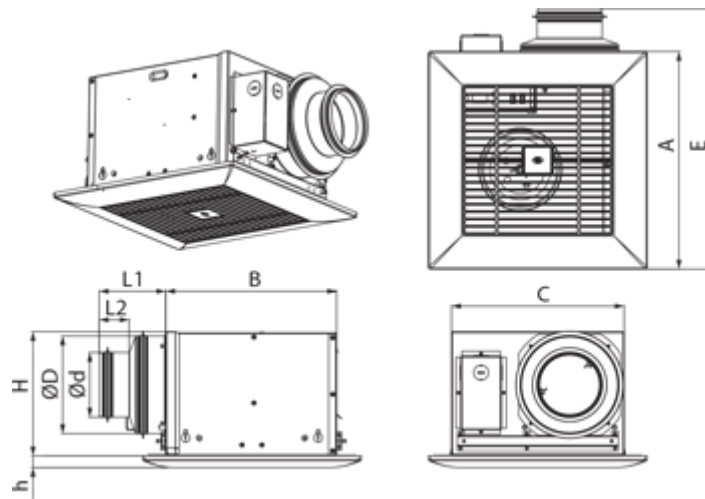

	Единица измерения	Ceileo DC 150 T
Размер подключаемого воздуховода	мм	150
Скорость	-	1
Минимальное напряжение питания	В	120
Максимальное напряжение питания	В	240
Частота сети питания	Гц	50/60
Номинальная мощность	Вт	26
Максимальный ток	А	0.24
Максимальный расход воздуха	м <sup>3</sup> /час	254
Скорость вращения	-	1100
Уровень звукового давления LpA на расстоянии 3 м	дБ(А)	29
Вес	кг	5.1
Минимальная температура окружающего воздуха	°C	1
Максимальная температура окружающего воздуха	°C	40
Класс защиты	-	IPX2

### Размеры

Ø D	L1	A	B	C	E	H	h
149	50	330	258	260	395	188	18