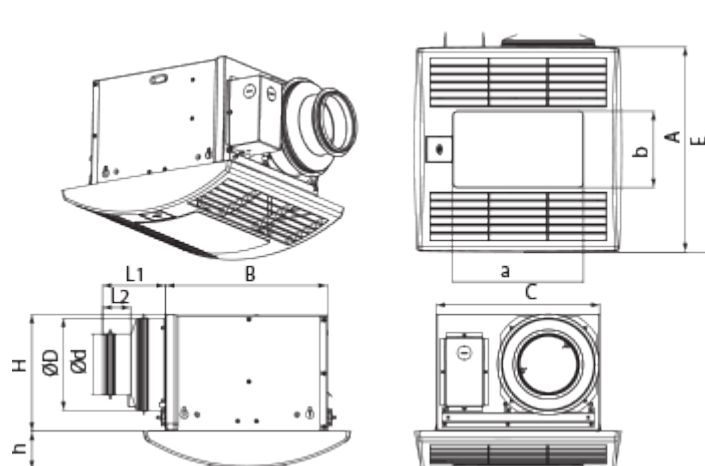

Ceileo DC 150 Light T

Центробежные вытяжные вентиляторы с низким уровнем шума и энергопотребления для монтажа в потолок

- Максимальный расход воздуха: 254
- Уровень звукового давления LpA на расстоянии 3 м: 29
- Освещение
- Тип двигателя: DC
- Тип крыльчатки: Центробежный вперед загнутые лопатки
- Материал корпуса: Оцинкованная сталь
- Защита от обратной тяги: Обратный клапан
- Таймер: Таймер выключения

	Единица измерения	Ceileo DC 150 Light T
Размер подключаемого воздуховода	мм	150
Скорость	-	1
Минимальное напряжение питания	В	120
Максимальное напряжение питания	В	240
Частота сети питания	Гц	50/60
Номинальная мощность	Вт	26
Максимальный ток	А	0.24
Максимальный расход воздуха	м ³ /час	254
Скорость вращения	-	1100
Уровень звукового давления LpA на расстоянии 3 м	дБ(А)	29
Вес	кг	6.2
Минимальная температура окружающего воздуха	°C	1
Максимальная температура окружающего воздуха	°C	40
Класс защиты	-	IPX2

Размеры

Ø D	L1	A	B	C	E	H	h	a	b
149	50	330	258	260	395	188	62	208	123

Аксессуары

Переключатели скорости

Наименование	Фото	Описание
CDP-2/10		Переключатель для многоскоростных вентиляторов

Колпаки

Наименование	Фото	Описание
Decor S 152 HK		Металлические колпаки