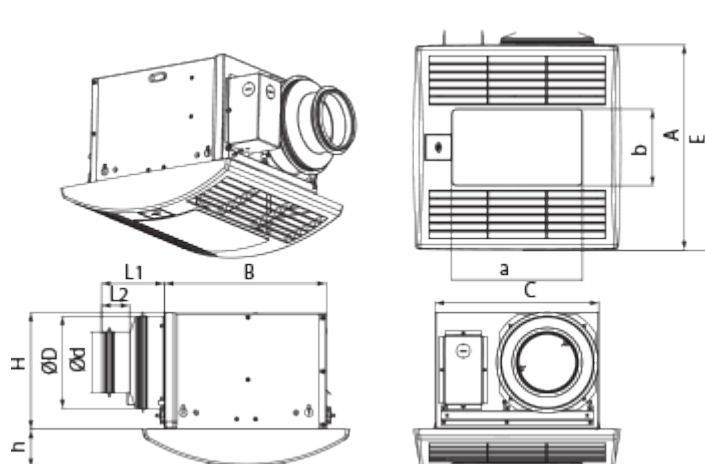

Ceileo DC 150 Light T

Центробежные вытяжные вентиляторы с низким уровнем шума и энергопотребления для монтажа в потолок

- Максимальный расход воздуха: 254
- Уровень звукового давления LpA на расстоянии 3 м: 29
- Освещение
- Тип двигателя: DC
- Тип крыльчатки: Центробежный вперед загнутые лопатки
- Материал корпуса: Оцинкованная сталь
- Защита от обратной тяги: Обратный клапан
- Таймер: Таймер выключения

	Единица измерения	Ceileo DC 150 Light T
Размер подключаемого воздуховода	мм	150
Скорость	-	1
Минимальное напряжение питания	В	120
Максимальное напряжение питания	В	240
Частота сети питания	Гц	50/60
Номинальная мощность	Вт	26
Максимальный ток	А	0.24
Максимальный расход воздуха	м ³ /час	254
Скорость вращения	-	1100
Уровень звукового давления LpA на расстоянии 3 м	дБ(А)	29
Вес	кг	6.2
Минимальная температура окружающего воздуха	°C	1
Максимальная температура окружающего воздуха	°C	40
Класс защиты	-	IPX2

Размеры

Ø D	L1	A	B	C	E	H	h	a	b
149	50	330	258	260	395	188	62	208	123

Аксессуары

Другие аксессуары

Наименование	Фото	Описание
CDP-2/10		Переключатель для многоскоростных вентиляторов

Колпаки

Наименование	Фото	Описание
Decor S 152 HK		Металлические колпаки