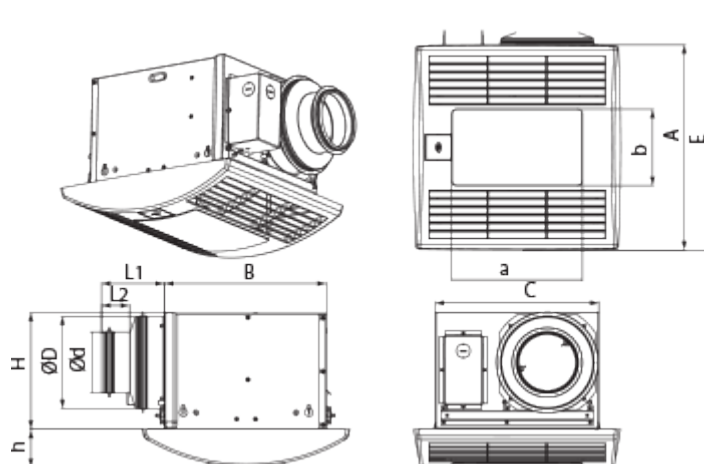

Ceileo DC 150 Light T

Центробежные вытяжные вентиляторы с низким уровнем шума и энергопотребления для монтажа в потолок

- Максимальный расход воздуха: 254
- Уровень звукового давления LpA на расстоянии 3 м: 29
- Освещение
- Тип двигателя: DC
- Тип крыльчатки: Центробежный вперед загнутые лопатки
- Материал корпуса: Оцинкованная сталь
- Защита от обратной тяги: Обратный клапан
- Таймер: Таймер выключения

	Единица измерения	Ceileo DC 150 Light T
Размер подключаемого воздуховода	мм	150
Скорость	-	1
Минимальное напряжение питания	В	120
Максимальное напряжение питания	В	240
Частота сети питания	Гц	50/60
Номинальная мощность	Вт	26
Максимальный ток	А	0.24
Максимальный расход воздуха	м ³ /час	254
Скорость вращения	-	1100
Уровень звукового давления LpA на расстоянии 3 м	дБ(А)	29
Вес	кг	6.2
Минимальная температура окружающего воздуха	°C	1
Максимальная температура окружающего воздуха	°C	40
Класс защиты	-	IPX2

Размеры

Ø D	L1	A	B	C	E	H	h	a	b
149	50	330	258	260	395	188	62	208	123

Аксессуары

Другие аксессуары

Наименование	Фото	Описание
CDP-2/10		Переключатель для многоскоростных вентиляторов

Колпаки

Наименование	Фото	Описание
Decor S 152 HK		Металлические колпаки