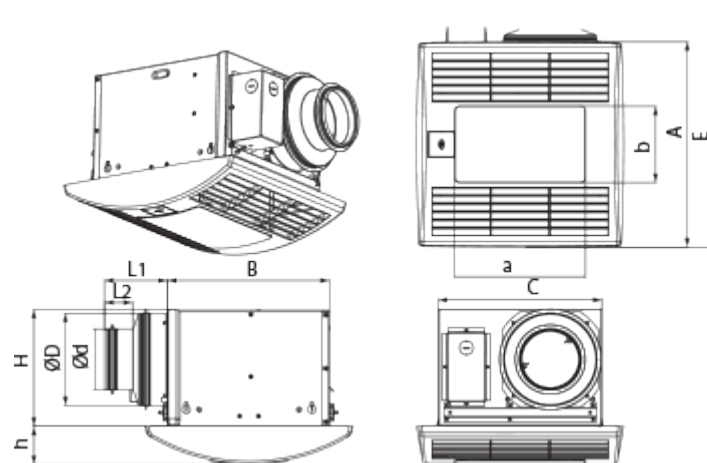

Ceileo DC 150 Light T

Центробежные вытяжные вентиляторы с низким уровнем шума и энергопотребления для монтажа в потолок

- Максимальный расход воздуха: 254
- Уровень звукового давления LpA на расстоянии 3 м: 29
- Освещение
- Тип двигателя: DC
- Тип крыльчатки: Центробежный вперед загнутые лопатки
- Материал корпуса: Оцинкованная сталь
- Защита от обратной тяги: Обратный клапан
- Таймер: Таймер выключения

	Единица измерения	Ceileo DC 150 Light T
Размер подключаемого воздуховода	мм	150
Скорость	-	1
Минимальное напряжение питания	В	120
Максимальное напряжение питания	В	240
Частота сети питания	Гц	50/60
Номинальная мощность	Вт	26
Максимальный ток	А	0.24
Максимальный расход воздуха	м³/час	254
Скорость вращения	-	1100
Уровень звукового давления LpA на расстоянии 3 м	дБ(А)	29
Вес	кг	6.2
Минимальная температура окружающего воздуха	°C	1
Максимальная температура окружающего воздуха	°C	40
Класс защиты	-	IPX2

Размеры

Ø D	L1	A	B	C	E	H	h	a	b
149	50	330	258	260	395	188	62	208	123

Аксессуары

Переключатели скорости

Наименование	Фото	Описание
CDP-2/10		Переключатель для многоскоростных вентиляторов

Колпаки

Наименование	Фото	Описание
Decor S 152 HK		Металлические колпаки