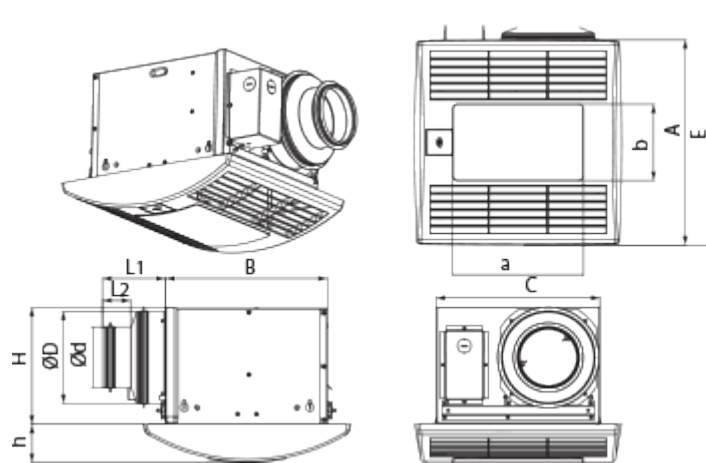

## Ceileo DC 150 Light IR

Центробежные вытяжные вентиляторы с низким уровнем шума и энергопотребления для монтажа в потолок

- Максимальный расход воздуха: 254
- Уровень звукового давления LpA на расстоянии 3 м: 29
- Освещение
- Тип двигателя: DC
- Тип крыльчатки: Центробежный вперед загнутые лопатки
- Материал корпуса: Оцинкованная сталь
- Защита от обратной тяги: Обратный клапан
- Датчик движения
- Таймер: Таймер выключения

	Единица измерения	Ceileo DC 150 Light IR
Размер подключаемого воздуховода	мм	150
Скорость	-	1
Минимальное напряжение питания	В	120
Максимальное напряжение питания	В	240
Частота сети питания	Гц	50/60
Номинальная мощность	Вт	26
Максимальный ток	А	0.24
Максимальный расход воздуха	м <sup>3</sup> /час	254
Скорость вращения	-	1100
Уровень звукового давления LpA на расстоянии 3 м	дБ(А)	29
Вес	кг	6.2
Минимальная температура окружающего воздуха	°С	1
Максимальная температура окружающего воздуха	°С	40
Класс защиты	-	IPX2

### Размеры

Ø D	L1	A	B	C	E	H	h	a	b
149	50	330	258	260	395	188	62	208	123