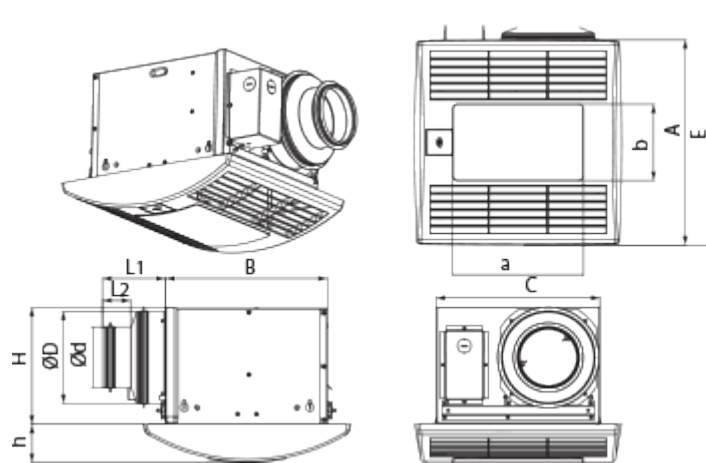

Ceileo DC 150 Light IR

Центробежные вытяжные вентиляторы с низким уровнем шума и энергопотребления для монтажа в потолок

- Максимальный расход воздуха: 254
- Уровень звукового давления LpA на расстоянии 3 м: 29
- Освещение
- Тип двигателя: DC
- Тип крыльчатки: Центробежный вперед загнутые лопатки
- Материал корпуса: Оцинкованная сталь
- Защита от обратной тяги: Обратный клапан
- Датчик движения
- Таймер: Таймер выключения

	Единица измерения	Ceileo DC 150 Light IR
Размер подключаемого воздуховода	мм	150
Скорость	-	1
Минимальное напряжение питания	В	120
Максимальное напряжение питания	В	240
Частота сети питания	Гц	50/60
Номинальная мощность	Вт	26
Максимальный ток	А	0.24
Максимальный расход воздуха	м ³ /час	254
Скорость вращения	-	1100
Уровень звукового давления LpA на расстоянии 3 м	дБ(А)	29
Вес	кг	6.2
Минимальная температура окружающего воздуха	°С	1
Максимальная температура окружающего воздуха	°С	40
Класс защиты	-	IPX2

Размеры

Ø D	L1	A	B	C	E	H	h	a	b
149	50	330	258	260	395	188	62	208	123

Экодизайн

Торговая марка	Blauberg					
Модель	Ceileo DC 150 Light IR					
Удельное потребление энергии (кВт.час/(м ² /год))	Холодный		Умеренный		Теплый	
	-54	A+	-27	B	-11.5	E
Тип установки	Unidirectional					
Тип привода	Переменная скорость					
Тип теплообменника	Нет					
Максимальный расход воздуха (м ³ /час)	100					
Потребляемая мощность (Вт)	14					
Эталонный объемный расход (м ³ /с)	0.044					
Статическое давление в исходной точке (Па)	50					
Удельный потребляемая мощность в исходной точке (Вт/(м ³ /час))	0.1					
Способ управления приводом	Локальное регулирование потребления					
Максимальные внешние утечки (%)	2.7					
Sound power level (дБ(A))	53					
Декларируемый тип вентиляционной единицы	RVU UVU					
Годовое потребление электричества (кВт.час/год)	Холодный		Умеренный		Теплый	
	53		53		53	
Годовое сохранение тепла (кВт.час/год)	Холодный		Умеренный		Теплый	
	5536		2830		1280	