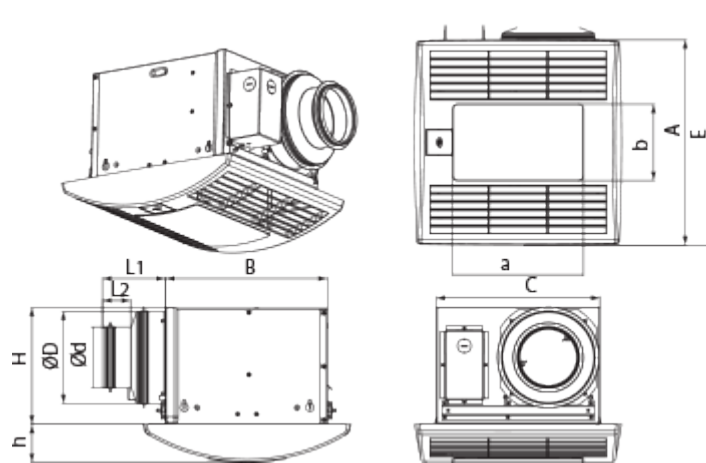

Ceileo DC 150 Light H

Центробежные вытяжные вентиляторы с низким уровнем шума и энергопотребления для монтажа в потолок

- Максимальный расход воздуха: 254
- Уровень звукового давления LpA на расстоянии 3 м: 29
- Освещение
- Тип двигателя: DC
- Тип крыльчатки: Центробежный вперед загнутые лопатки
- Материал корпуса: Оцинкованная сталь
- Защита от обратной тяги: Обратный клапан
- Датчик влажности
- Таймер: Таймер выключения

	Единица измерения	Ceileo DC 150 Light H
Размер подключаемого воздуховода	мм	150
Скорость	-	1
Минимальное напряжение питания	В	120
Максимальное напряжение питания	В	240
Частота сети питания	Гц	50/60
Номинальная мощность	Вт	26
Максимальный ток	А	0.24
Максимальный расход воздуха	м ³ /час	254
Скорость вращения	-	1100
Уровень звукового давления LpA на расстоянии 3 м	дБ(А)	29
Вес	кг	6.2
Минимальная температура окружающего воздуха	°С	1
Максимальная температура окружающего воздуха	°С	40
Класс защиты	-	IPX2

Размеры

Ø D	L1	A	B	C	E	H	h	a	b
149	50	330	258	260	395	188	62	208	123

Экодизайн

Торговая марка	Blauberg					
Модель	Ceileo DC 150 Light H					
Удельное потребление энергии (кВт.час/(м ² /год))	Холодный		Умеренный		Теплый	
	-54	A+	-27	B	-11.5	E
Тип установки	Unidirectional					
Тип привода	Переменная скорость					
Тип теплообменника	Нет					
Максимальный расход воздуха (м ³ /час)	100					
Потребляемая мощность (Вт)	14					
Эталонный объемный расход (м ³ /с)	0.044					
Статическое давление в исходной точке (Па)	50					
Удельный потребляемая мощность в исходной точке (Вт/(м ³ /час))	0.1					
Способ управления приводом	Локальное регулирование потребления					
Максимальные внешние утечки (%)	2.7					
Sound power level (дБ(A))	53					
Декларируемый тип вентиляционной единицы	RVU UVU					
Годовое потребление электричества (кВт.час/год)	Холодный		Умеренный		Теплый	
	53		53		53	
Годовое сохранение тепла (кВт.час/год)	Холодный		Умеренный		Теплый	
	5536		2830		1280	