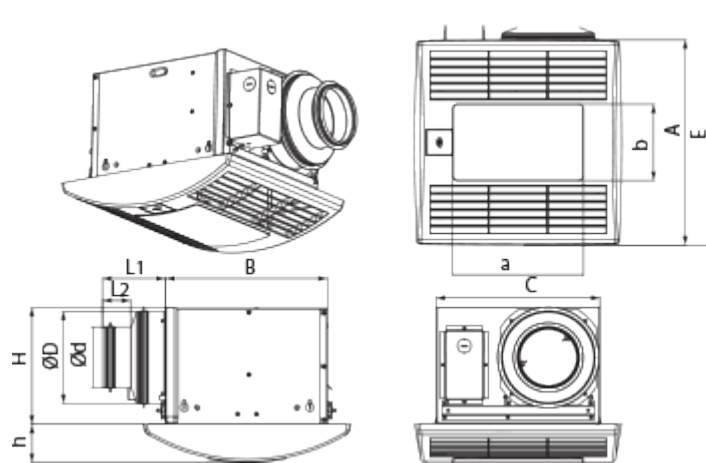

## Ceileo DC 150 Light H

Центробежные вытяжные вентиляторы с низким уровнем шума и энергопотребления для монтажа в потолок

- Максимальный расход воздуха: 254
- Уровень звукового давления LpA на расстоянии 3 м: 29
- Освещение
- Тип двигателя: DC
- Тип крыльчатки: Центробежный вперед загнутые лопатки
- Материал корпуса: Оцинкованная сталь
- Защита от обратной тяги: Обратный клапан
- Датчик влажности
- Таймер: Таймер выключения

	Единица измерения	Ceileo DC 150 Light H
Размер подключаемого воздуховода	мм	150
Скорость	-	1
Минимальное напряжение питания	В	120
Максимальное напряжение питания	В	240
Частота сети питания	Гц	50/60
Номинальная мощность	Вт	26
Максимальный ток	А	0.24
Максимальный расход воздуха	м <sup>3</sup> /час	254
Скорость вращения	-	1100
Уровень звукового давления LpA на расстоянии 3 м	дБ(А)	29
Вес	кг	6.2
Минимальная температура окружающего воздуха	°С	1
Максимальная температура окружающего воздуха	°С	40
Класс защиты	-	IPX2

### Размеры

Ø D	L1	A	B	C	E	H	h	a	b
149	50	330	258	260	395	188	62	208	123